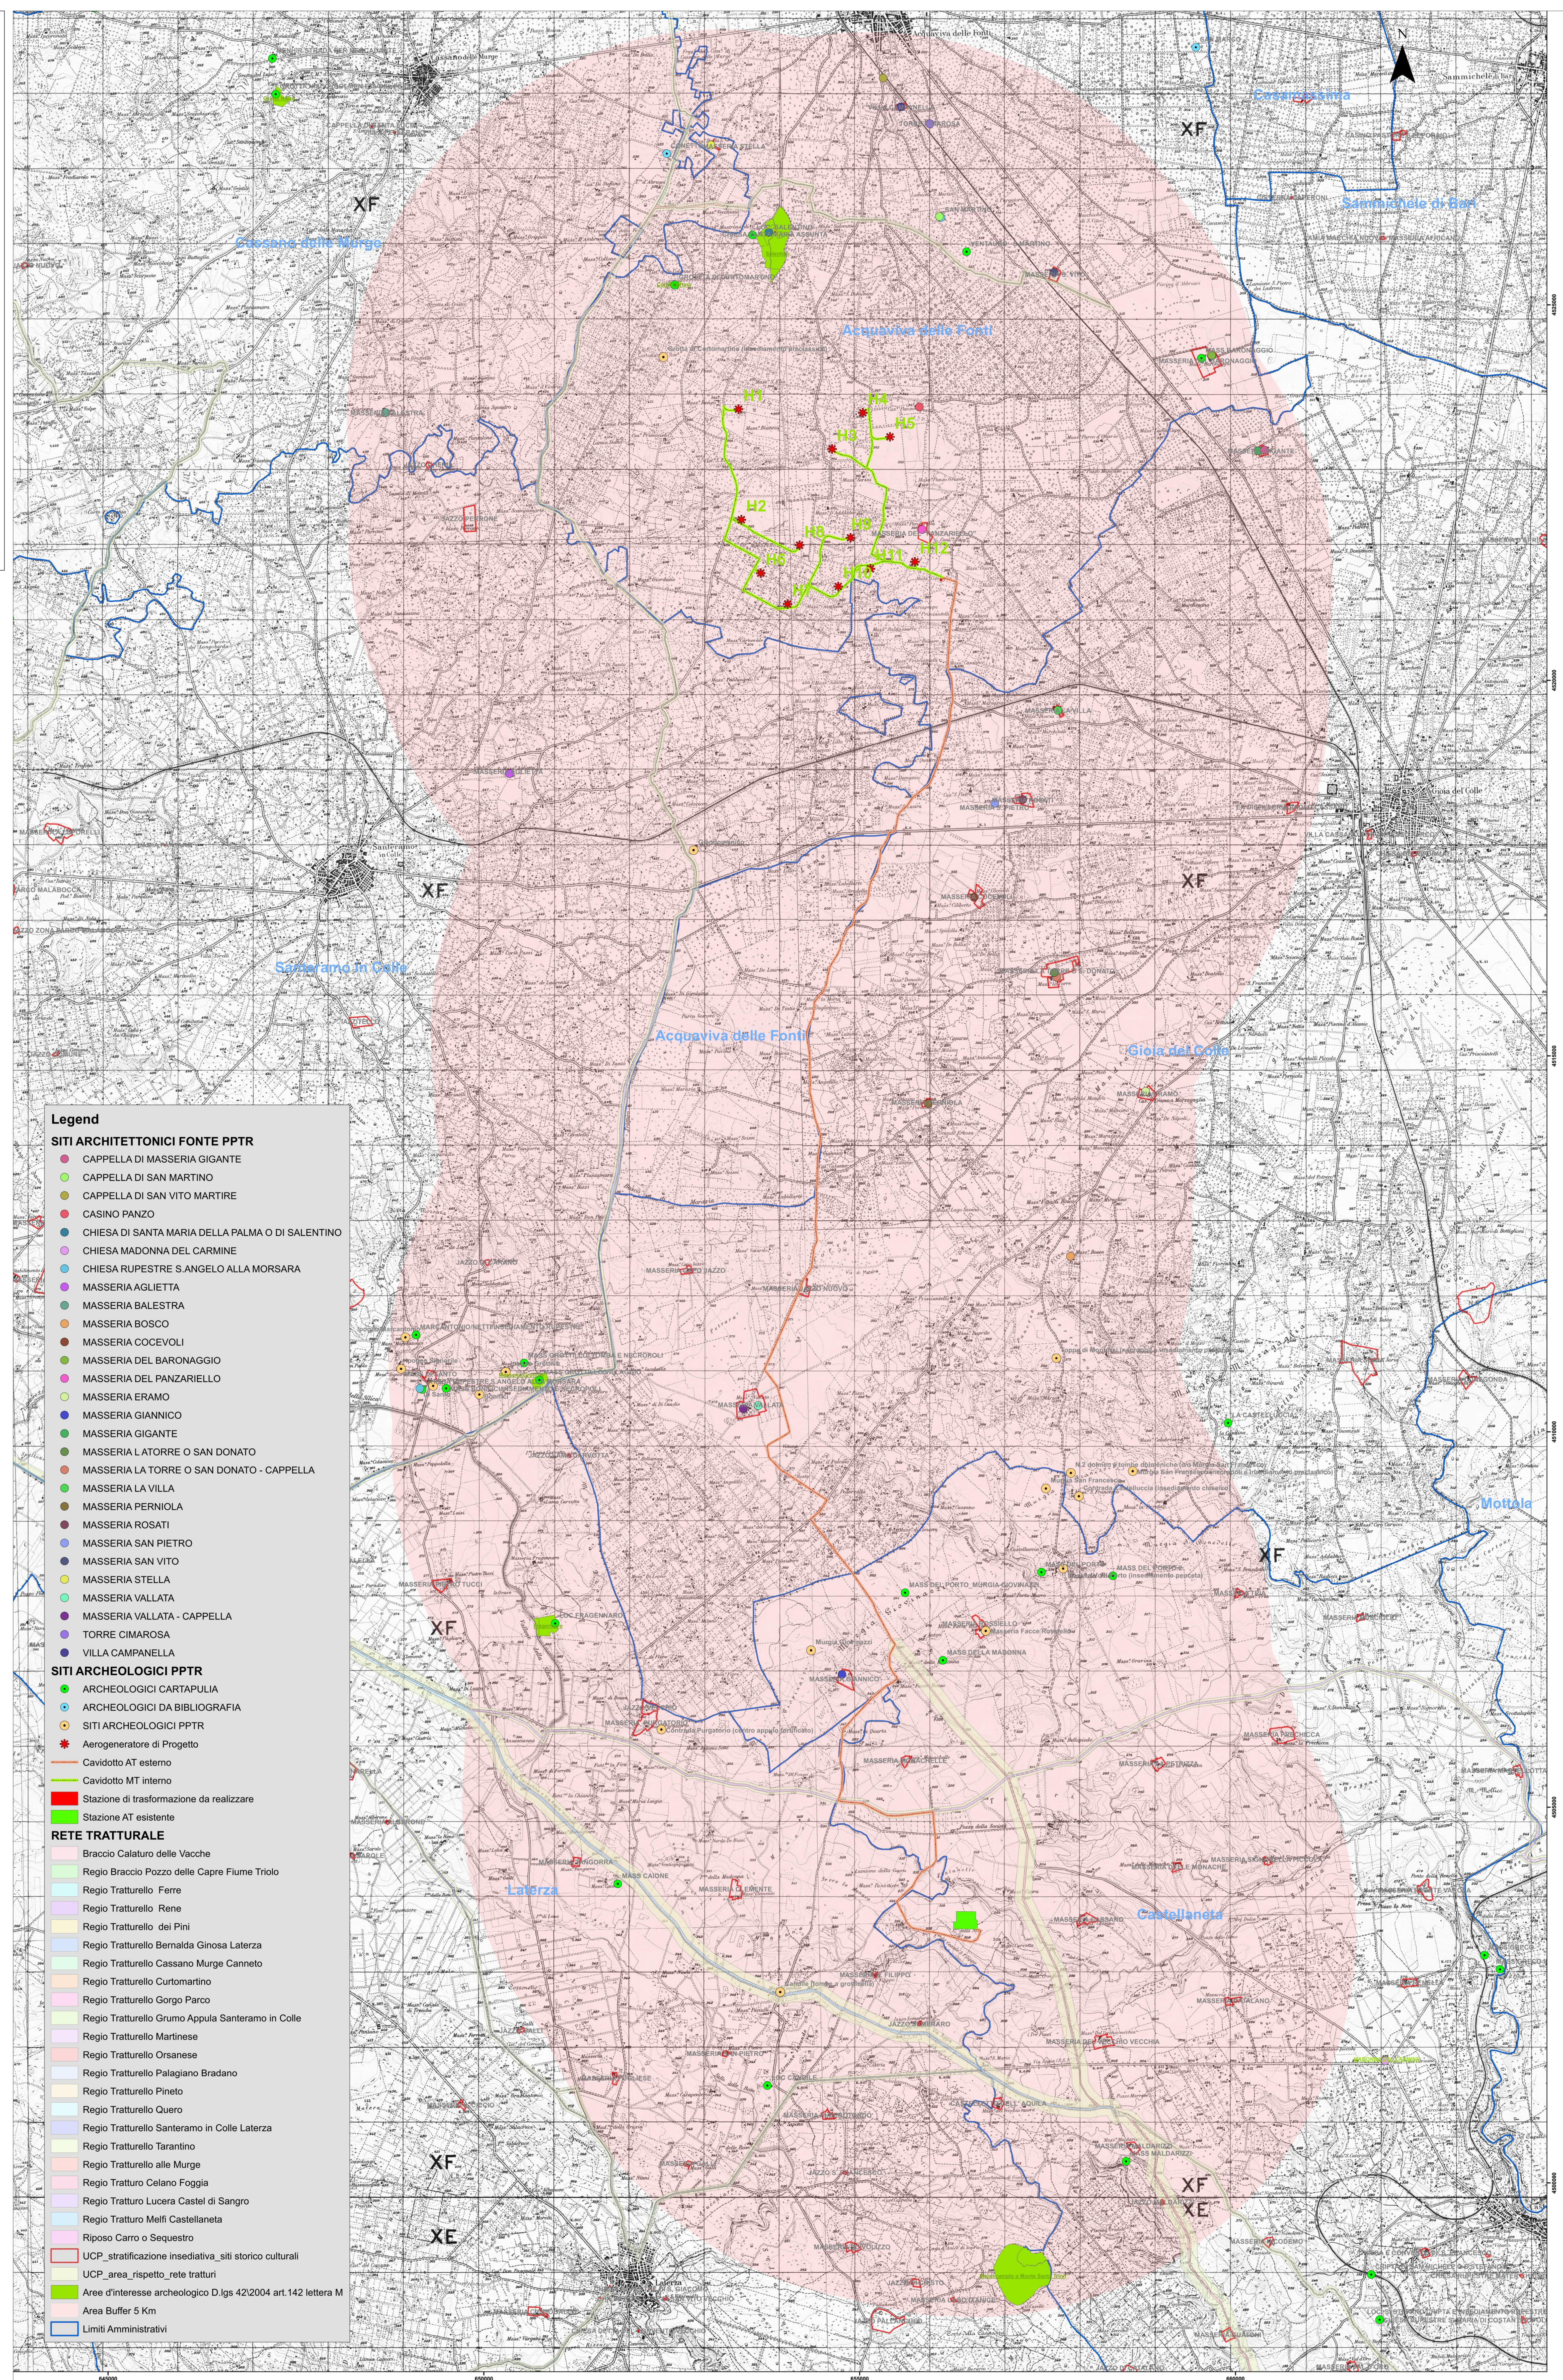

Via Diocleziano, 107 - 80125 Napoli
Tel. 081.1956413 - Fax 081.7818640
www.newgreen.it

REGIONE PUGLIA

Comune principale impianto

Opere connesse

COMUNE DI GIOIA DEL COLLE (PROVINCIA DI BARI)
COMUNE DI LATERZA (PROVINCIA DI TARANTO)

COMUNE DI SANTERAMO IN COLLE (PROVINCIA DI BARI)
COMUNE DI CASTELLANETA (PROVINCIA DI TARANTO)

PROGETTO PER LA REALIZZAZIONE DI UN IMPIANTO PER LA PRODUZIONE DI ENERGIA ELETTRICA DA FONTI EOLICHE, AI SENSI DEL DLGS N. 387 DEL 2003, COMPOSTO DA N° 12 AEROGENERATORI, PER UNA POTENZA COMPLESSIVA DI 75 MW, SITO NEL COMUNE DI ACQUAVIVA DELLE FONTI (BA) E OPERE CONNESSE NEI COMUNI DI GIOIA DEL COLLE (BA), SANTERAMO IN COLLE (BA), LATERZA (TA) E CASTELLANETA (TA)

COD. REG.	DESCRIZIONE	SCALA DI RAPP.
12.3	CARTA DEI SITI	1:30.000

REDDATTO	VERIFICATO	APPROVATO	REVISIONE
A. VELA V. Vescevic	A. VELA	A. VELA	01
			DATA
			06/2022

cogein energy

1. **Legend**
2. **SITI ARCHITETTONICI FONTE PPTR**
3. CAPPELLA DI MASSERIA GIGANTE
   - CAPPELLA DI SAN MARTINO
   - CAPPELLA DI SAN VITO MARTIRE
   - CASINO PANZO
   - CHIESA DI SANTA MARIA DELLA PALMA O DI SALENTINO
   - CHIESA MADONNA DEL CARMINE
   - CHIESA RUPESTRE S. ANGELO ALLA MORSARA
   - MASSERIA AGLIETTA
   - MASSERIA BALESTRA
   - MASSERIA BOSCO
   - MASSERIA COCEVOLI
   - MASSERIA DEL BARONAGGIO
   - MASSERIA DEL PANZARIELLO
   - MASSERIA ERAMO
   - MASSERIA GIANNICO
   - MASSERIA GIGANTE
   - MASSERIA L'ATTORE O SAN DONATO
   - MASSERIA LA TORRE O SAN DONATO - CAPPELLA
   - MASSERIA LA VILLA
   - MASSERIA PERNIOLA
   - MASSERIA ROSATI
   - MASSERIA SAN PIETRO
   - MASSERIA SAN VITO
   - MASSERIA STELLA
   - MASSERIA VALLATA
   - MASSERIA VALLATA - CAPPELLA
   - TORRE CIMAROSA
   - VILLA CAMPANELLA
4. **SITI ARCHEOLOGICI PPTR**
5. ARCHEOLOGICI CARTAPULIA
   - ARCHEOLOGICI DA BIBLIOGRAFIA
   - SITI ARCHEOLOGICI PPTR
   - Aerogeneratore di Progetto
   - Cavidotto AT esterno
   - Cavidotto MT interno
   - Stazione di trasformazione da realizzare
   - Stazione AT esistente
6. **RETE TRATTURALE**
7. Braccio Calaturo delle Vacche
   - Regio Braccio Pozzo delle Capre Fiume Triolo
   - Regio Tratturello Ferre
   - Regio Tratturello Rene
   - Regio Tratturello dei Pini
   - Regio Tratturello Bernaida Ginosa Laterza
   - Regio Tratturello Cassano Murge Canneto
   - Regio Tratturello Curtomartino
   - Regio Tratturello Gorgo Parco
   - Regio Tratturello Grumo Appula Santeramo in Colle
   - Regio Tratturello Martinese
   - Regio Tratturello Orsanese
   - Regio Tratturello Palagianò Bradano
   - Regio Tratturello Pineto
   - Regio Tratturello Quero
   - Regio Tratturello Santeramo in Colle Laterza
   - Regio Tratturello Tarantino
   - Regio Tratturello alle Murge
   - Regio Tratturo Celano Foggia
   - Regio Tratturo Lucera Castel di Sangro
   - Regio Tratturo Melfi Castellaneta
   - Riposo Carro o Sequestro
   - UCP_stratificazione insediativa_siti storico culturali
   - UCP_area_rispetto_rete tratturi
   - Aree d'interesse archeologico D.lgs 42/2004 art.142 lettera M
   - Area Buffer 5 Km
   - Limiti Amministrativi