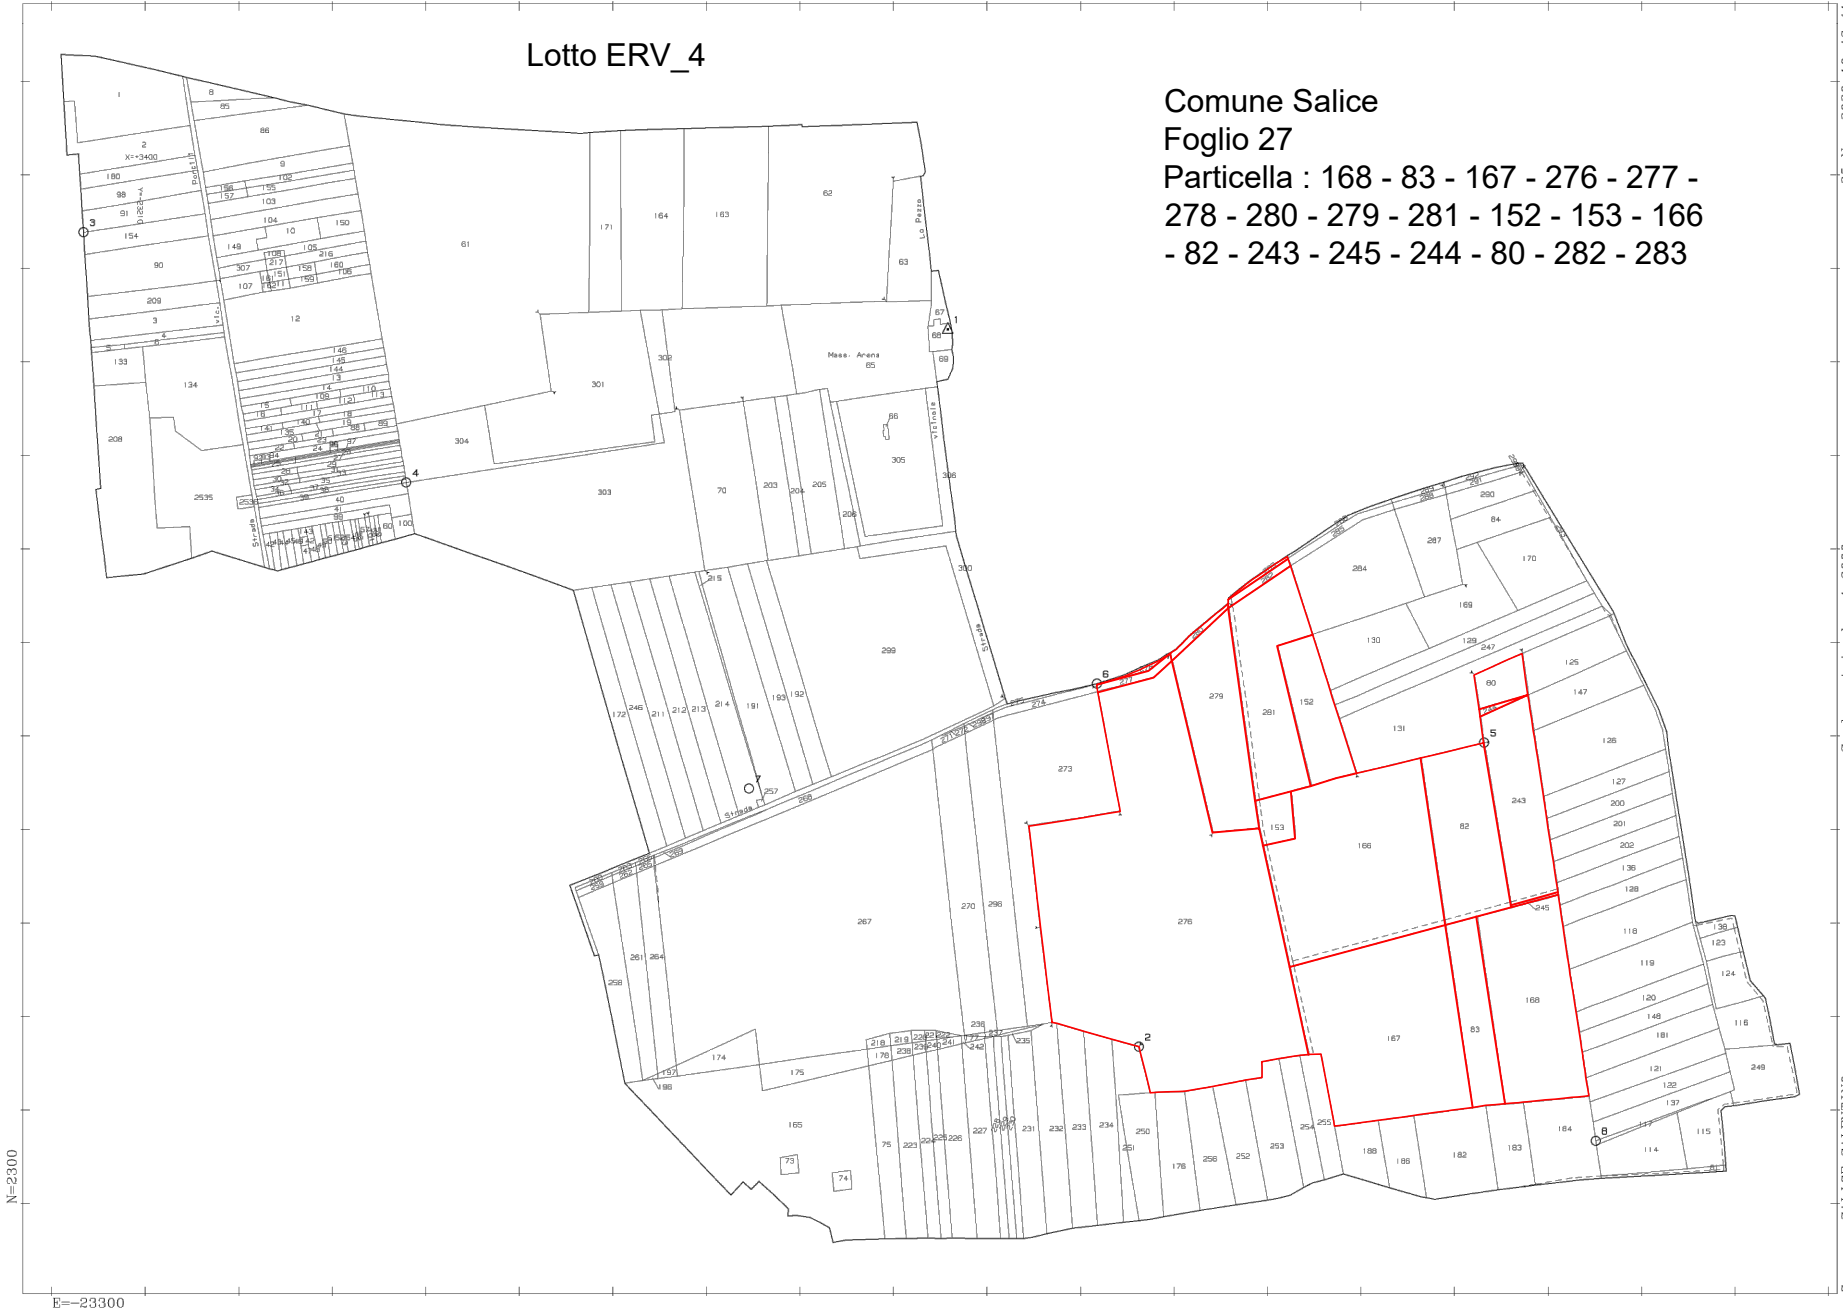

Lotto ERV_2

Comune Veglie
Foglio 5
Particelle : 3 - 15 - 16 - 17 - 32
Comune Salice
Foglio 44
Particella : 2

Lotto ERV_3

Comune Salice Salentino

Foglio 36

Particelle : 472 - 32 - 33 - 1 - 143 -
144 - 475 - 478 - 79

Foglio 26

Particelle: 34 - 31

Lotto ERV_4

Comune Salice

Foglio 27

Particella : 168 - 83 - 167 - 276 - 277 -
278 - 280 - 279 - 281 - 152 - 153 - 166
- 82 - 243 - 245 - 244 - 80 - 282 - 283

25-Nov-2020 10:43:41
Prot. n. T91438/2020

Scala originale: 1:2000
Dimensione cornice: 1940.000 x 1380.000 metri

Comune: SALICE SALENTINO
Foglio: 27