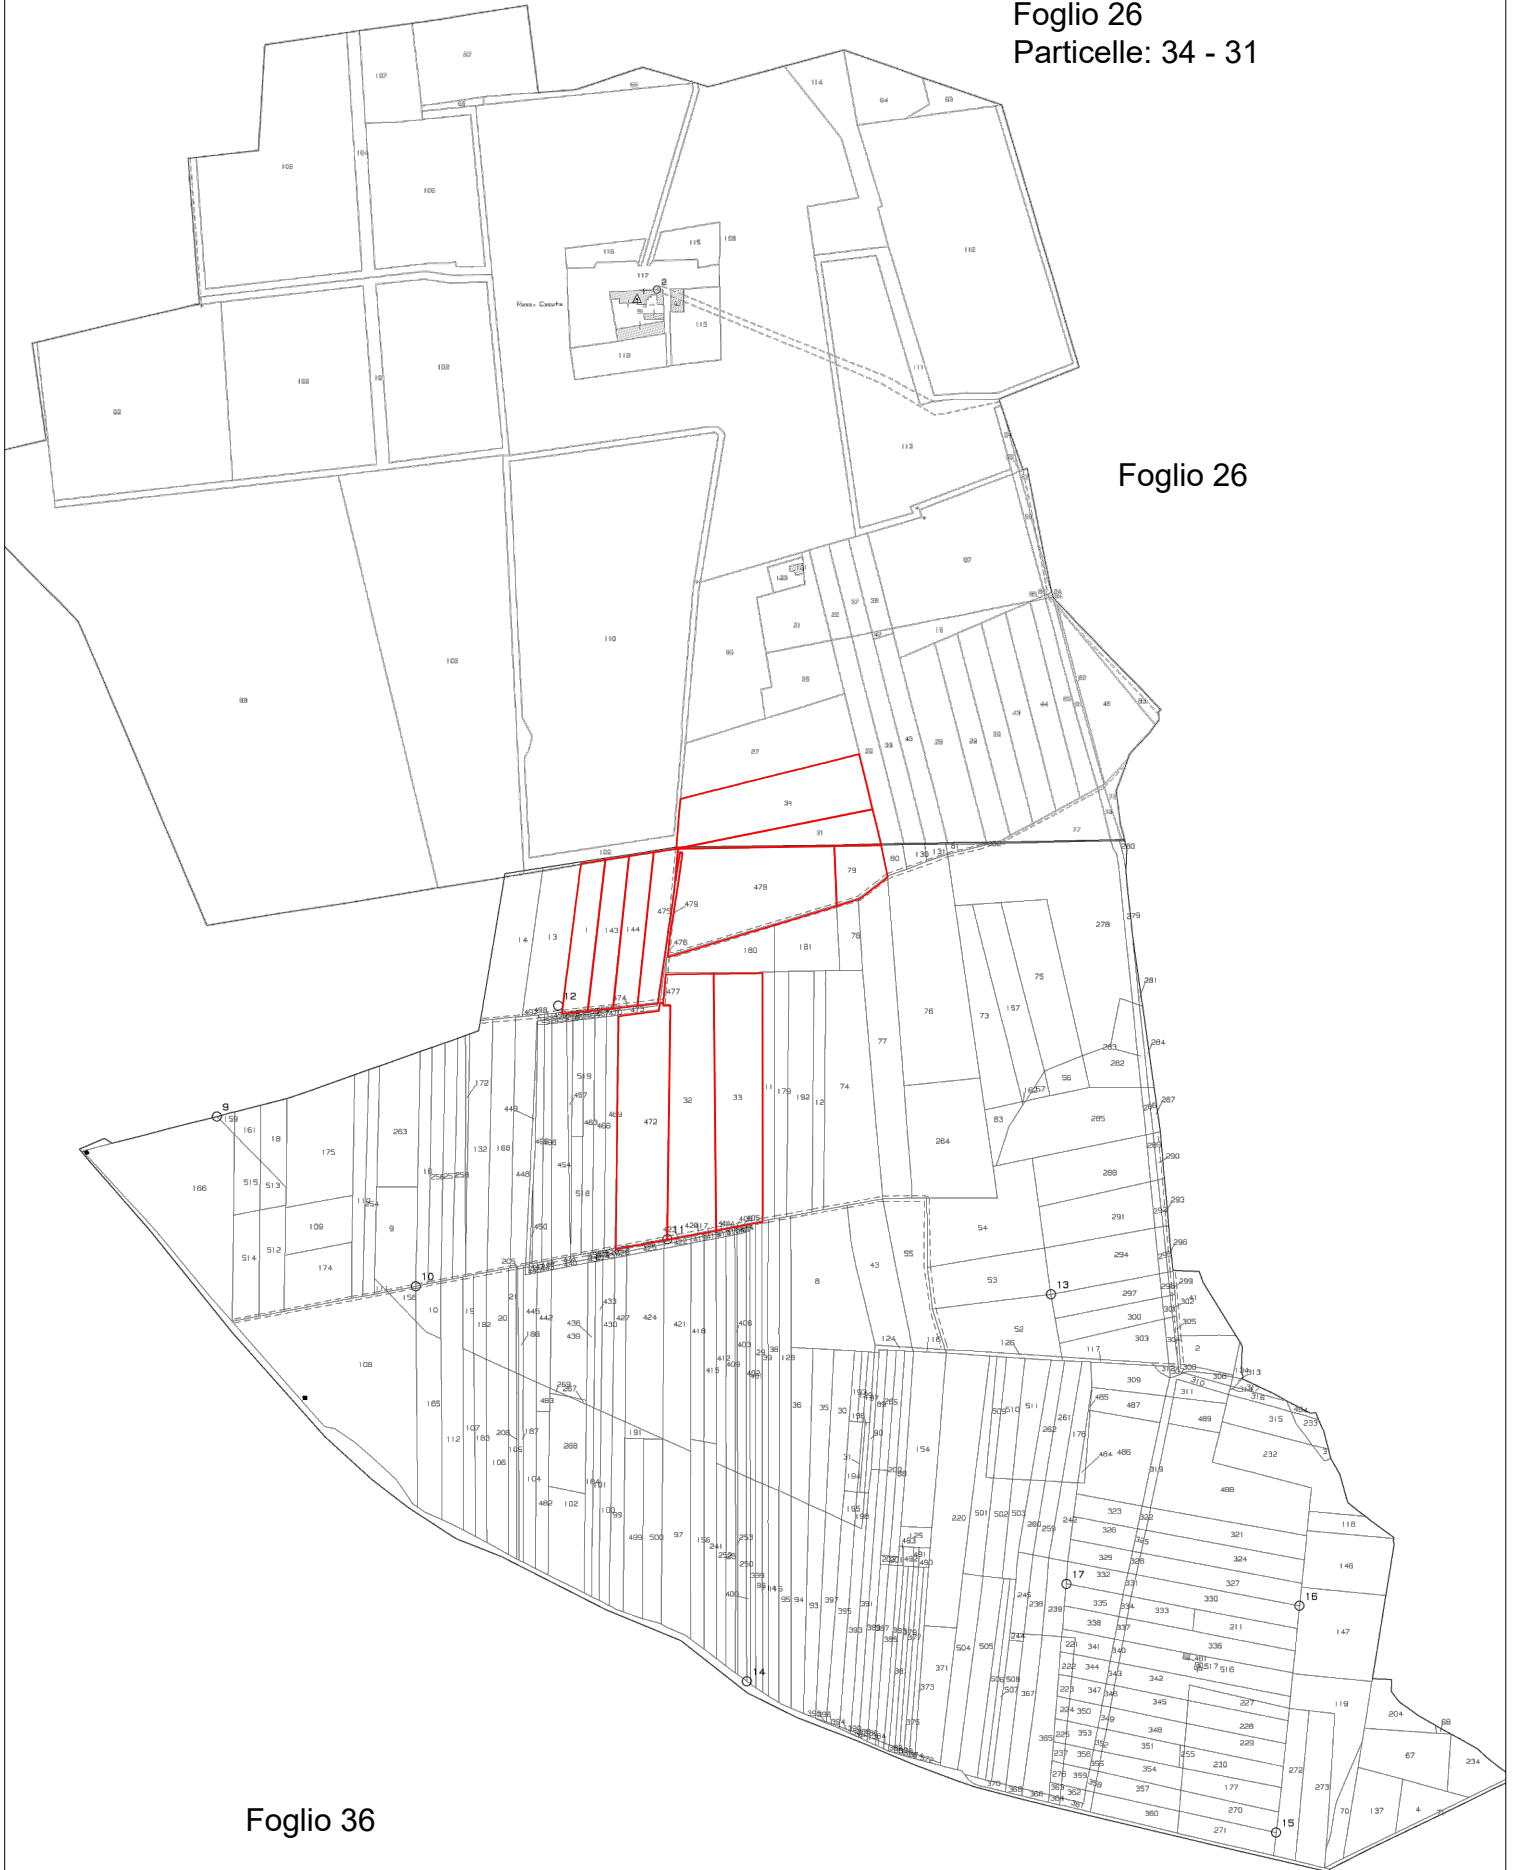

Lotto ERV_2

Comune Veglie
Foglio 5
Particelle : 3 - 15 - 16 - 17 - 32
Comune Salice
Foglio 44
Particella : 2

Lotto ERV_3

Comune Salice Salentino

Foglio 36

Particelle : 472 - 32 - 33 - 1 - 143 -
144 - 475 - 478 - 79

Foglio 26

Particelle: 34 - 31

Lotto ERV_4

Comune Salice

Foglio 27

Particella : 168 - 83 - 167 - 276 - 277 -
278 - 280 - 279 - 281 - 152 - 153 - 166
- 82 - 243 - 245 - 244 - 80 - 282 - 283

25-Nov-2020 10:43:41
Prot. n. T91438/2020

Scala originale: 1:2000
Dimensione cornice: 1940.000 x 1380.000 metri

Comune: SALICE SALENTINO
Foglio: 27