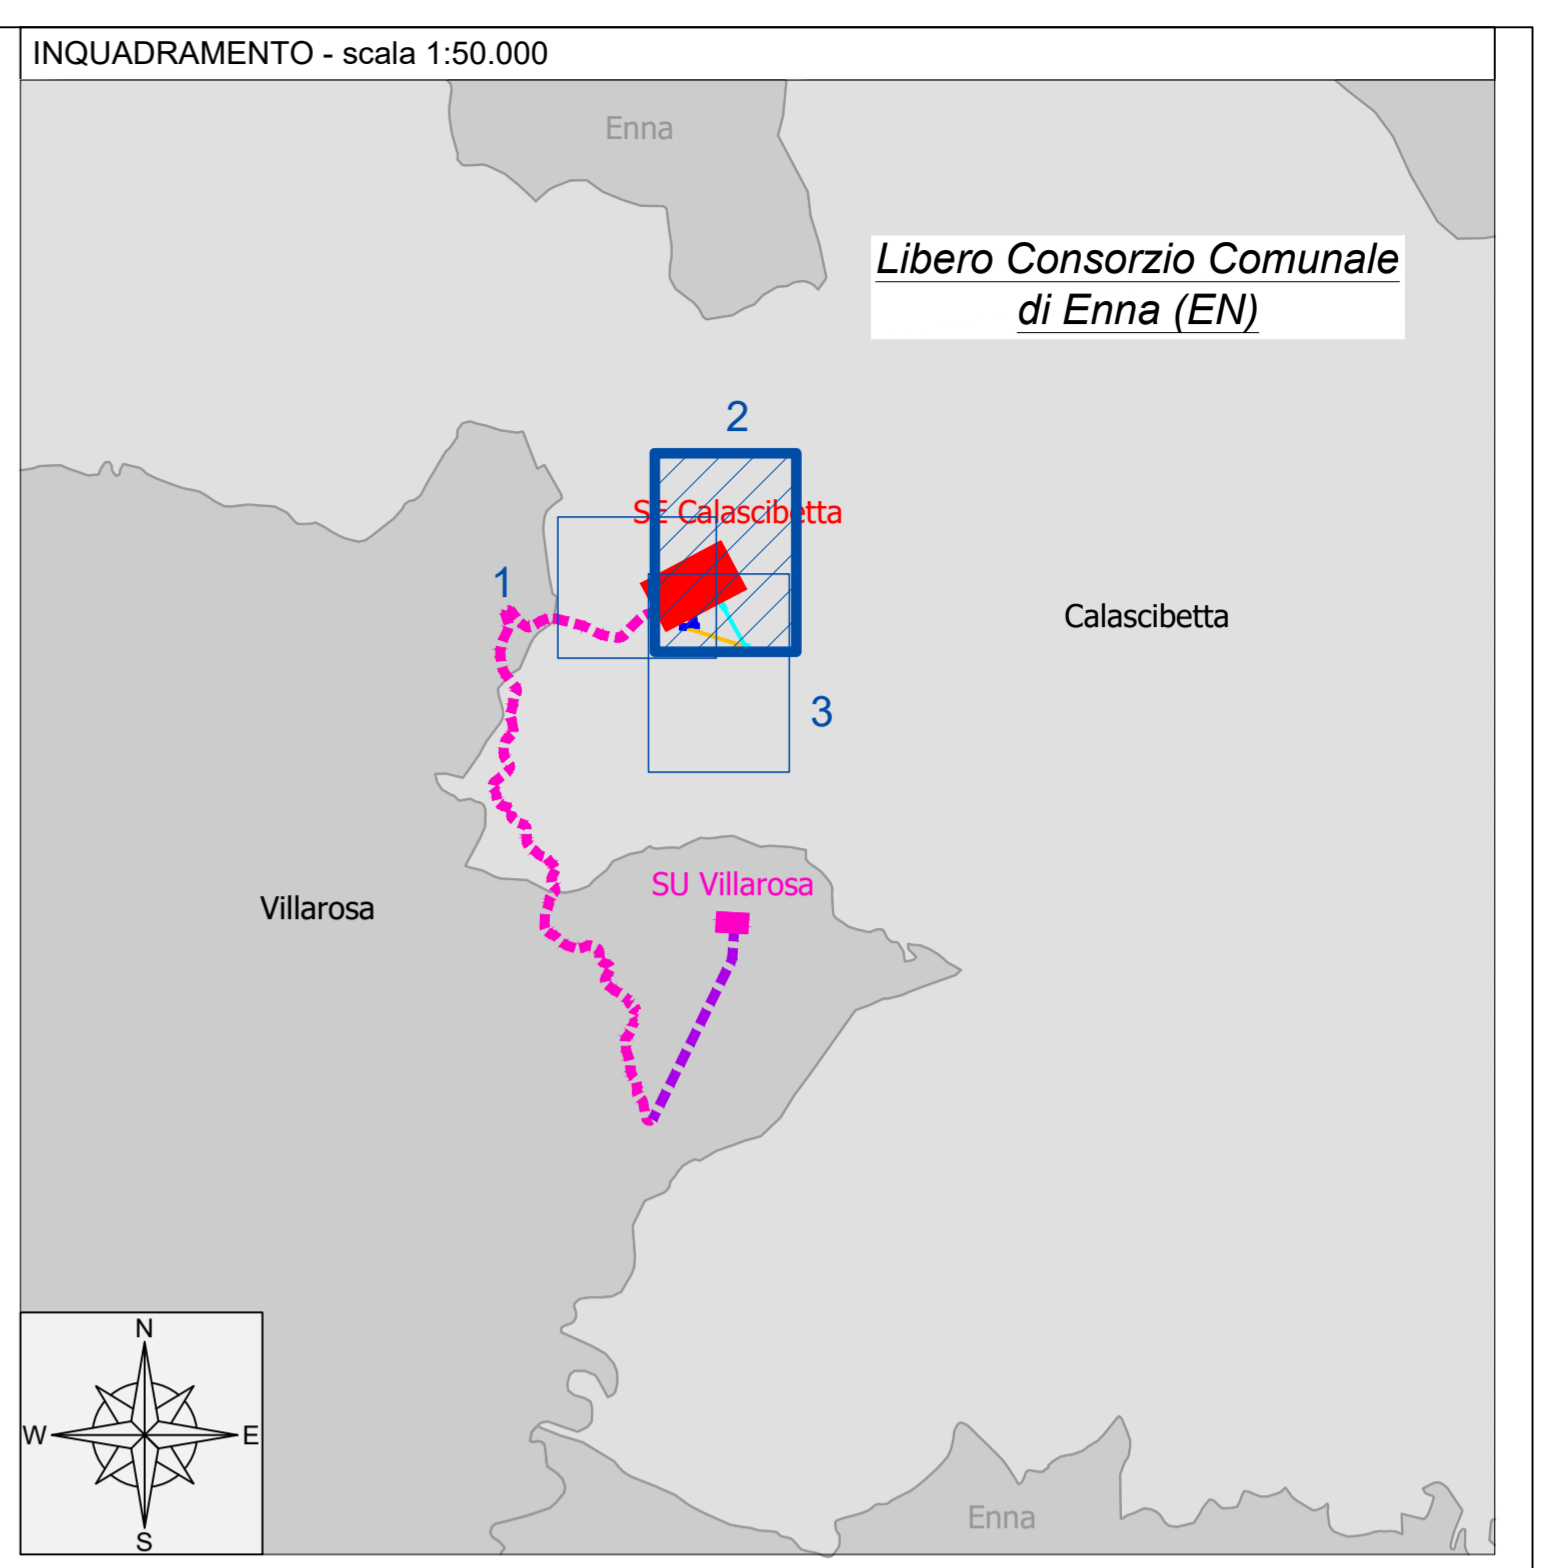

Legenda

- Confini foglio catastale (fonte Catasto Nazionale)
- Numero ditta (XX)
- Numero particella catastale
- Fascia di rispetto Distanza di Prima Approssimazione - DPA
- Opere RTN
  - Raccordo aereo 380 kV DT "SE Ciminna - SE Calascibetta"
  - Raccordo aereo 380 kV DT "SE Calascibetta - SE Chiaramonte Gulfi"
  - Stazione Elettrica 380 kV "Calascibetta"
  - Scarpate

Fonte dati basi cartografiche: Catasto Nazionale