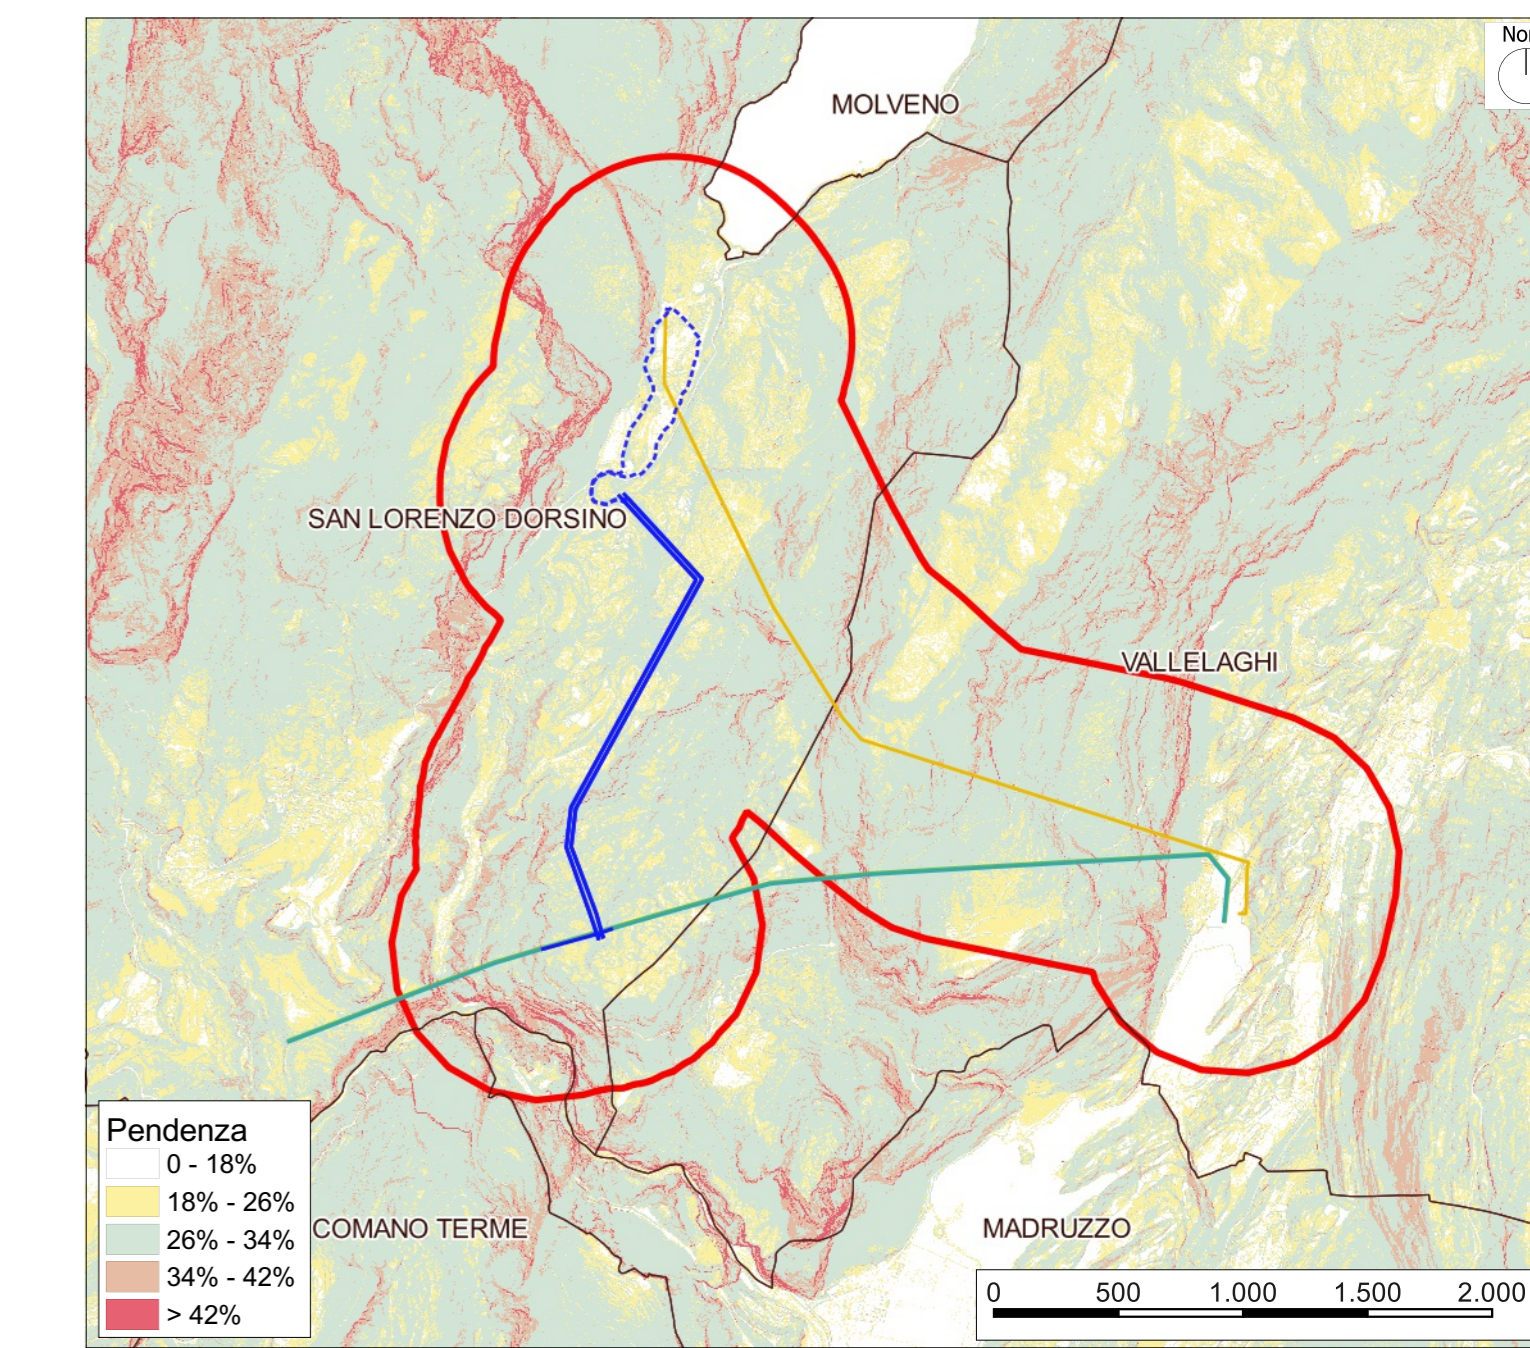

Legenda

1. **Opere in progetto**
2. Elettrodotto aereo in singola tema a 132 kV in PROGETTO
   - Elettrodotto in cavo interrato in singola tema a 132 kV in PROGETTO
   - Elettrodotto aereo a 60 kV esistente di prevista demolizione
3. **Opere esistenti**
4. Elettrodotto aereo a 132 kV ESISTENTE
   - Elettrodotto aereo a 220 kV ESISTENTE
   - Stazione Elettrica ESISTENTE
   - Cabina Primaria ESISTENTE
5. **Limiti amministrativi**
6. Confine comunale
   - Area di studio (buffer 1 km)