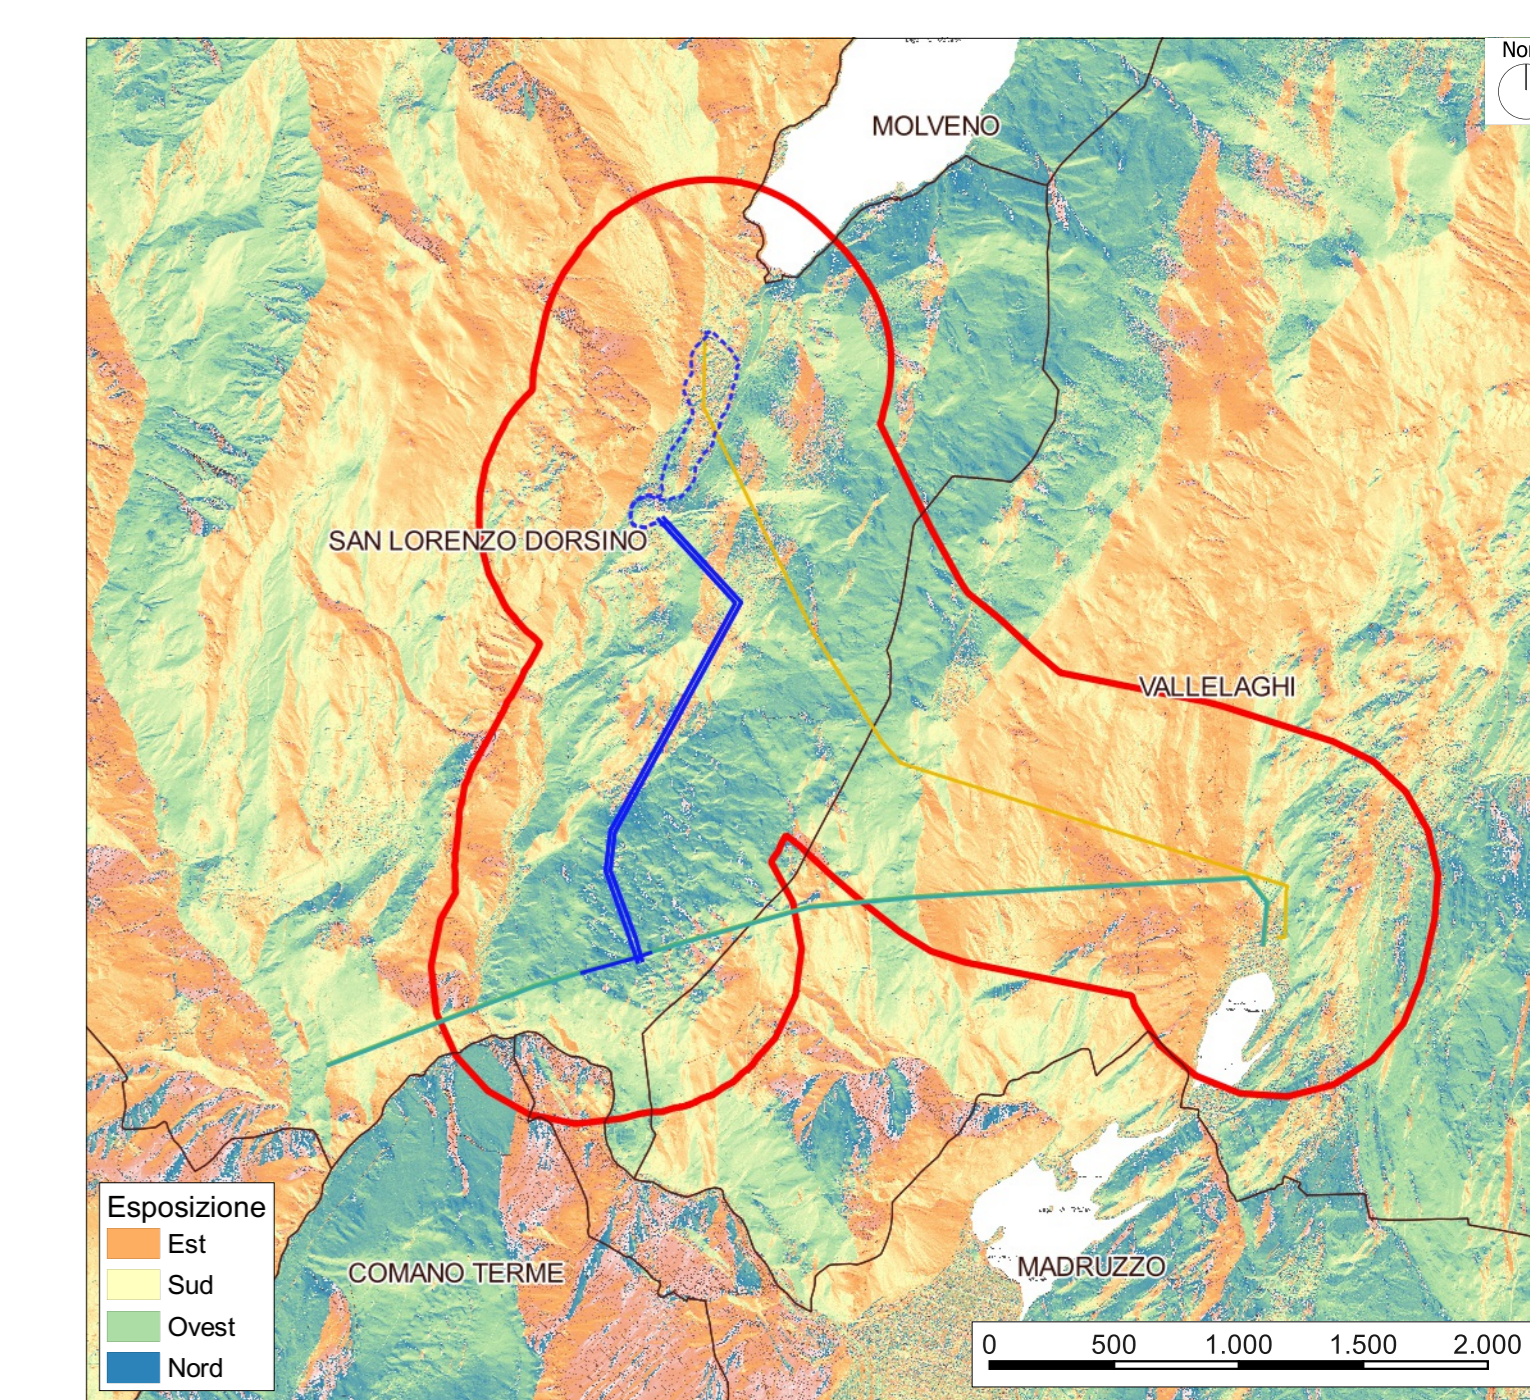

Legenda

1. **Opere in progetto**
2. Elettrodotto aereo in singola tema a 132 kV in PROGETTO
   - Elettrodotto in cavo interrato in singola tema a 132 kV in PROGETTO
   - Elettrodotto aereo a 60 kV esistente di prevista demolizione
3. **Opere esistenti**
4. Elettrodotto aereo a 132 kV ESISTENTE
   - Elettrodotto aereo a 220 kV ESISTENTE
   - Stazione Elettrica ESISTENTE
   - Cabina Primaria ESISTENTE
5. **Limiti amministrativi**
6. Confine comunale
   - Area di studio (buffer 1 km)