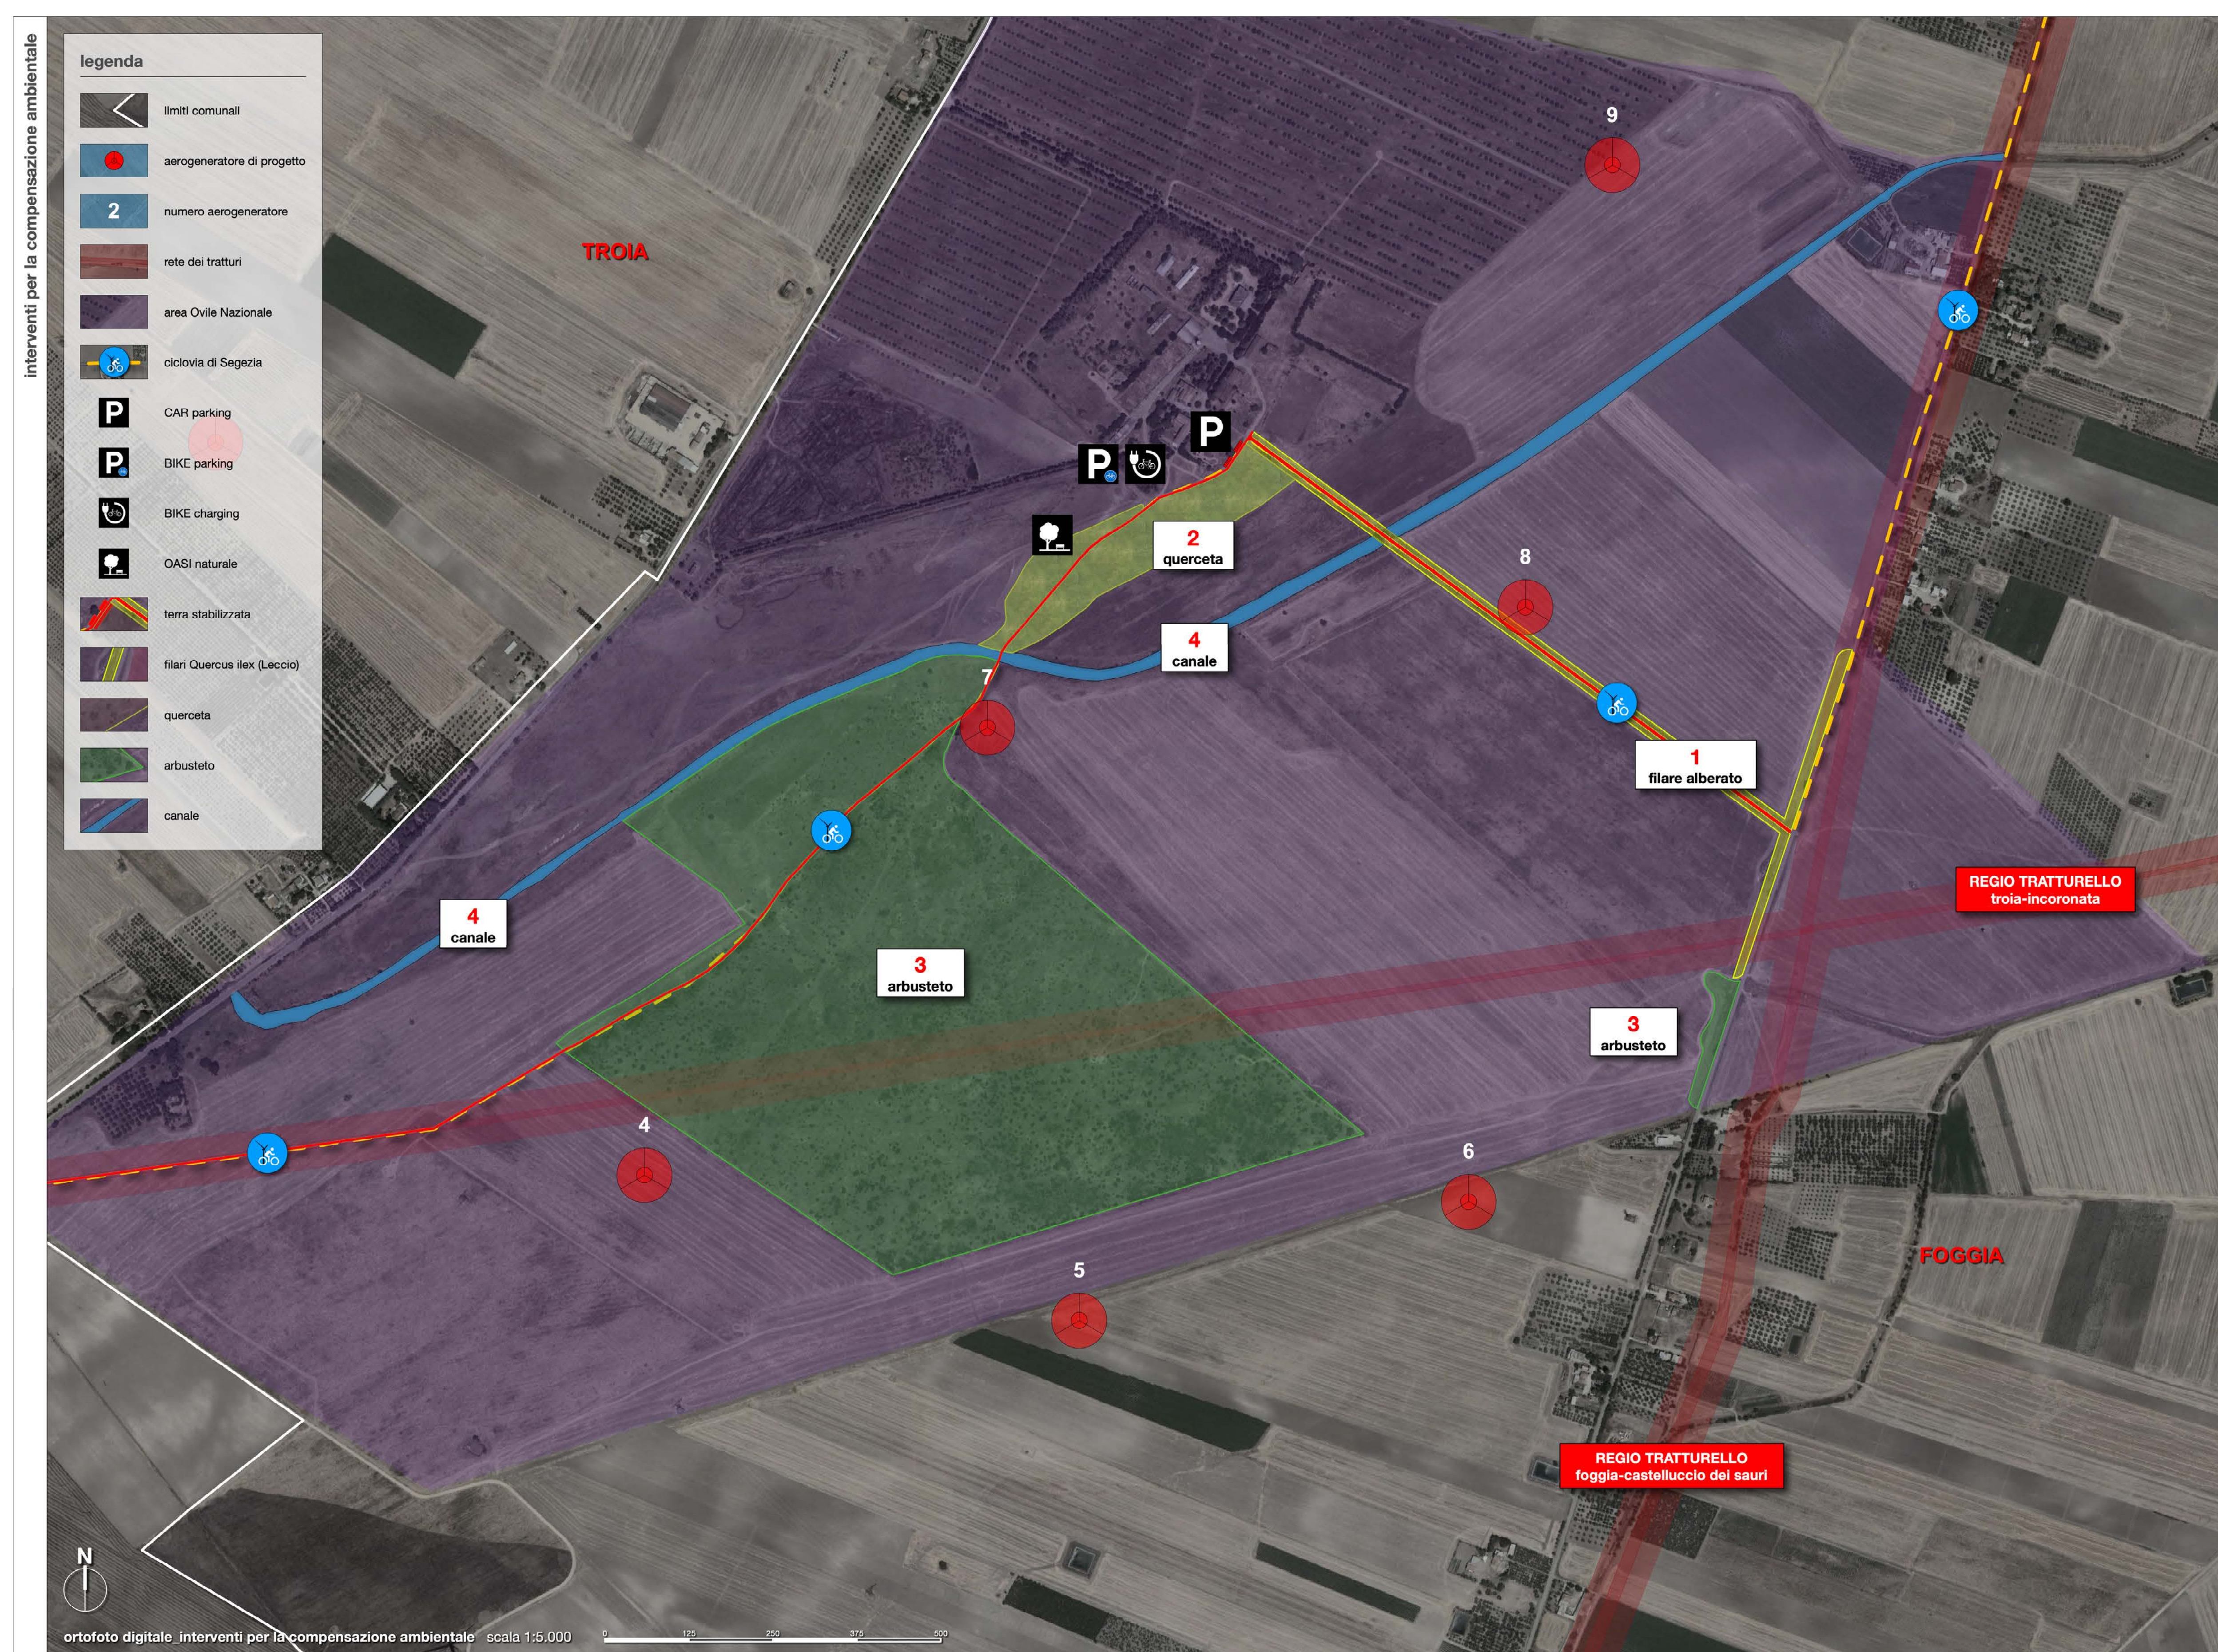

Renexia
SOCIETÀ PER AZIONI SOGGETTA ALL'ATTIVITÀ DI DIREZIONE E COORDINAMENTO DI TOTO HOLDING S.P.A.
VIALE ABRUZZO 410 - 80100 CHIETI (CH) ITALY

PROGETTO DEFINITIVO
prima edizione: febbraio 2022

PROGETTAZIONE: **Engeo**
ARCHITETTURA E PAESAGGIO: **Engeo**

IMPIANTI ELETTRICI: ing. Roberto DI MONTE
GEOLOGIA: geol. Pietro PEPE
ACUSTICA: ing. Francesco PAPEO
ARCHEOLOGIA: dr.ssa arch.let. Domenica CARRASSO
STUDIO PEDO-AGRONOMICO: dr. for. Sara MASHANGILO
ASPETTI FAUNISTICI: dott. nat. Fabio MASTROPASQUA

PO.AMB. INTERVENTI DI COMPENSAZIONE E VALORIZZAZIONE
AMB.5 Interventi per la compensazione ambientale - scala 1:50.000, 1:500, 1:500

interventi per la compensazione ambientale

stradi simmetrici

particolare 1_filare alberato scala 1:500
particolare 2_querceta scala 1:500
particolare 3_arbusteto scala 1:500
part. 4_riqualificazione canale scala 1:500

albero essenze

	Quercus ilex (Leccio)		Quercus pubescens (Farnetola)		Quercus robur (Farnia)		Quercus ilex (Leccio)		Quercus ilex (Leccio)
	Quercus ilex (Leccio)		Quercus pubescens (Farnetola)		Quercus robur (Farnia)		Quercus ilex (Leccio)		Quercus ilex (Leccio)
	Quercus ilex (Leccio)		Quercus pubescens (Farnetola)		Quercus robur (Farnia)		Quercus ilex (Leccio)		Quercus ilex (Leccio)
	Quercus ilex (Leccio)		Quercus pubescens (Farnetola)		Quercus robur (Farnia)		Quercus ilex (Leccio)		Quercus ilex (Leccio)
	Quercus ilex (Leccio)		Quercus pubescens (Farnetola)		Quercus robur (Farnia)		Quercus ilex (Leccio)		Quercus ilex (Leccio)
	Quercus ilex (Leccio)		Quercus pubescens (Farnetola)		Quercus robur (Farnia)		Quercus ilex (Leccio)		Quercus ilex (Leccio)
	Quercus ilex (Leccio)		Quercus pubescens (Farnetola)		Quercus robur (Farnia)		Quercus ilex (Leccio)		Quercus ilex (Leccio)
	Quercus ilex (Leccio)		Quercus pubescens (Farnetola)		Quercus robur (Farnia)		Quercus ilex (Leccio)		Quercus ilex (Leccio)
	Quercus ilex (Leccio)		Quercus pubescens (Farnetola)		Quercus robur (Farnia)		Quercus ilex (Leccio)		Quercus ilex (Leccio)
	Quercus ilex (Leccio)		Quercus pubescens (Farnetola)		Quercus robur (Farnia)		Quercus ilex (Leccio)		Quercus ilex (Leccio)