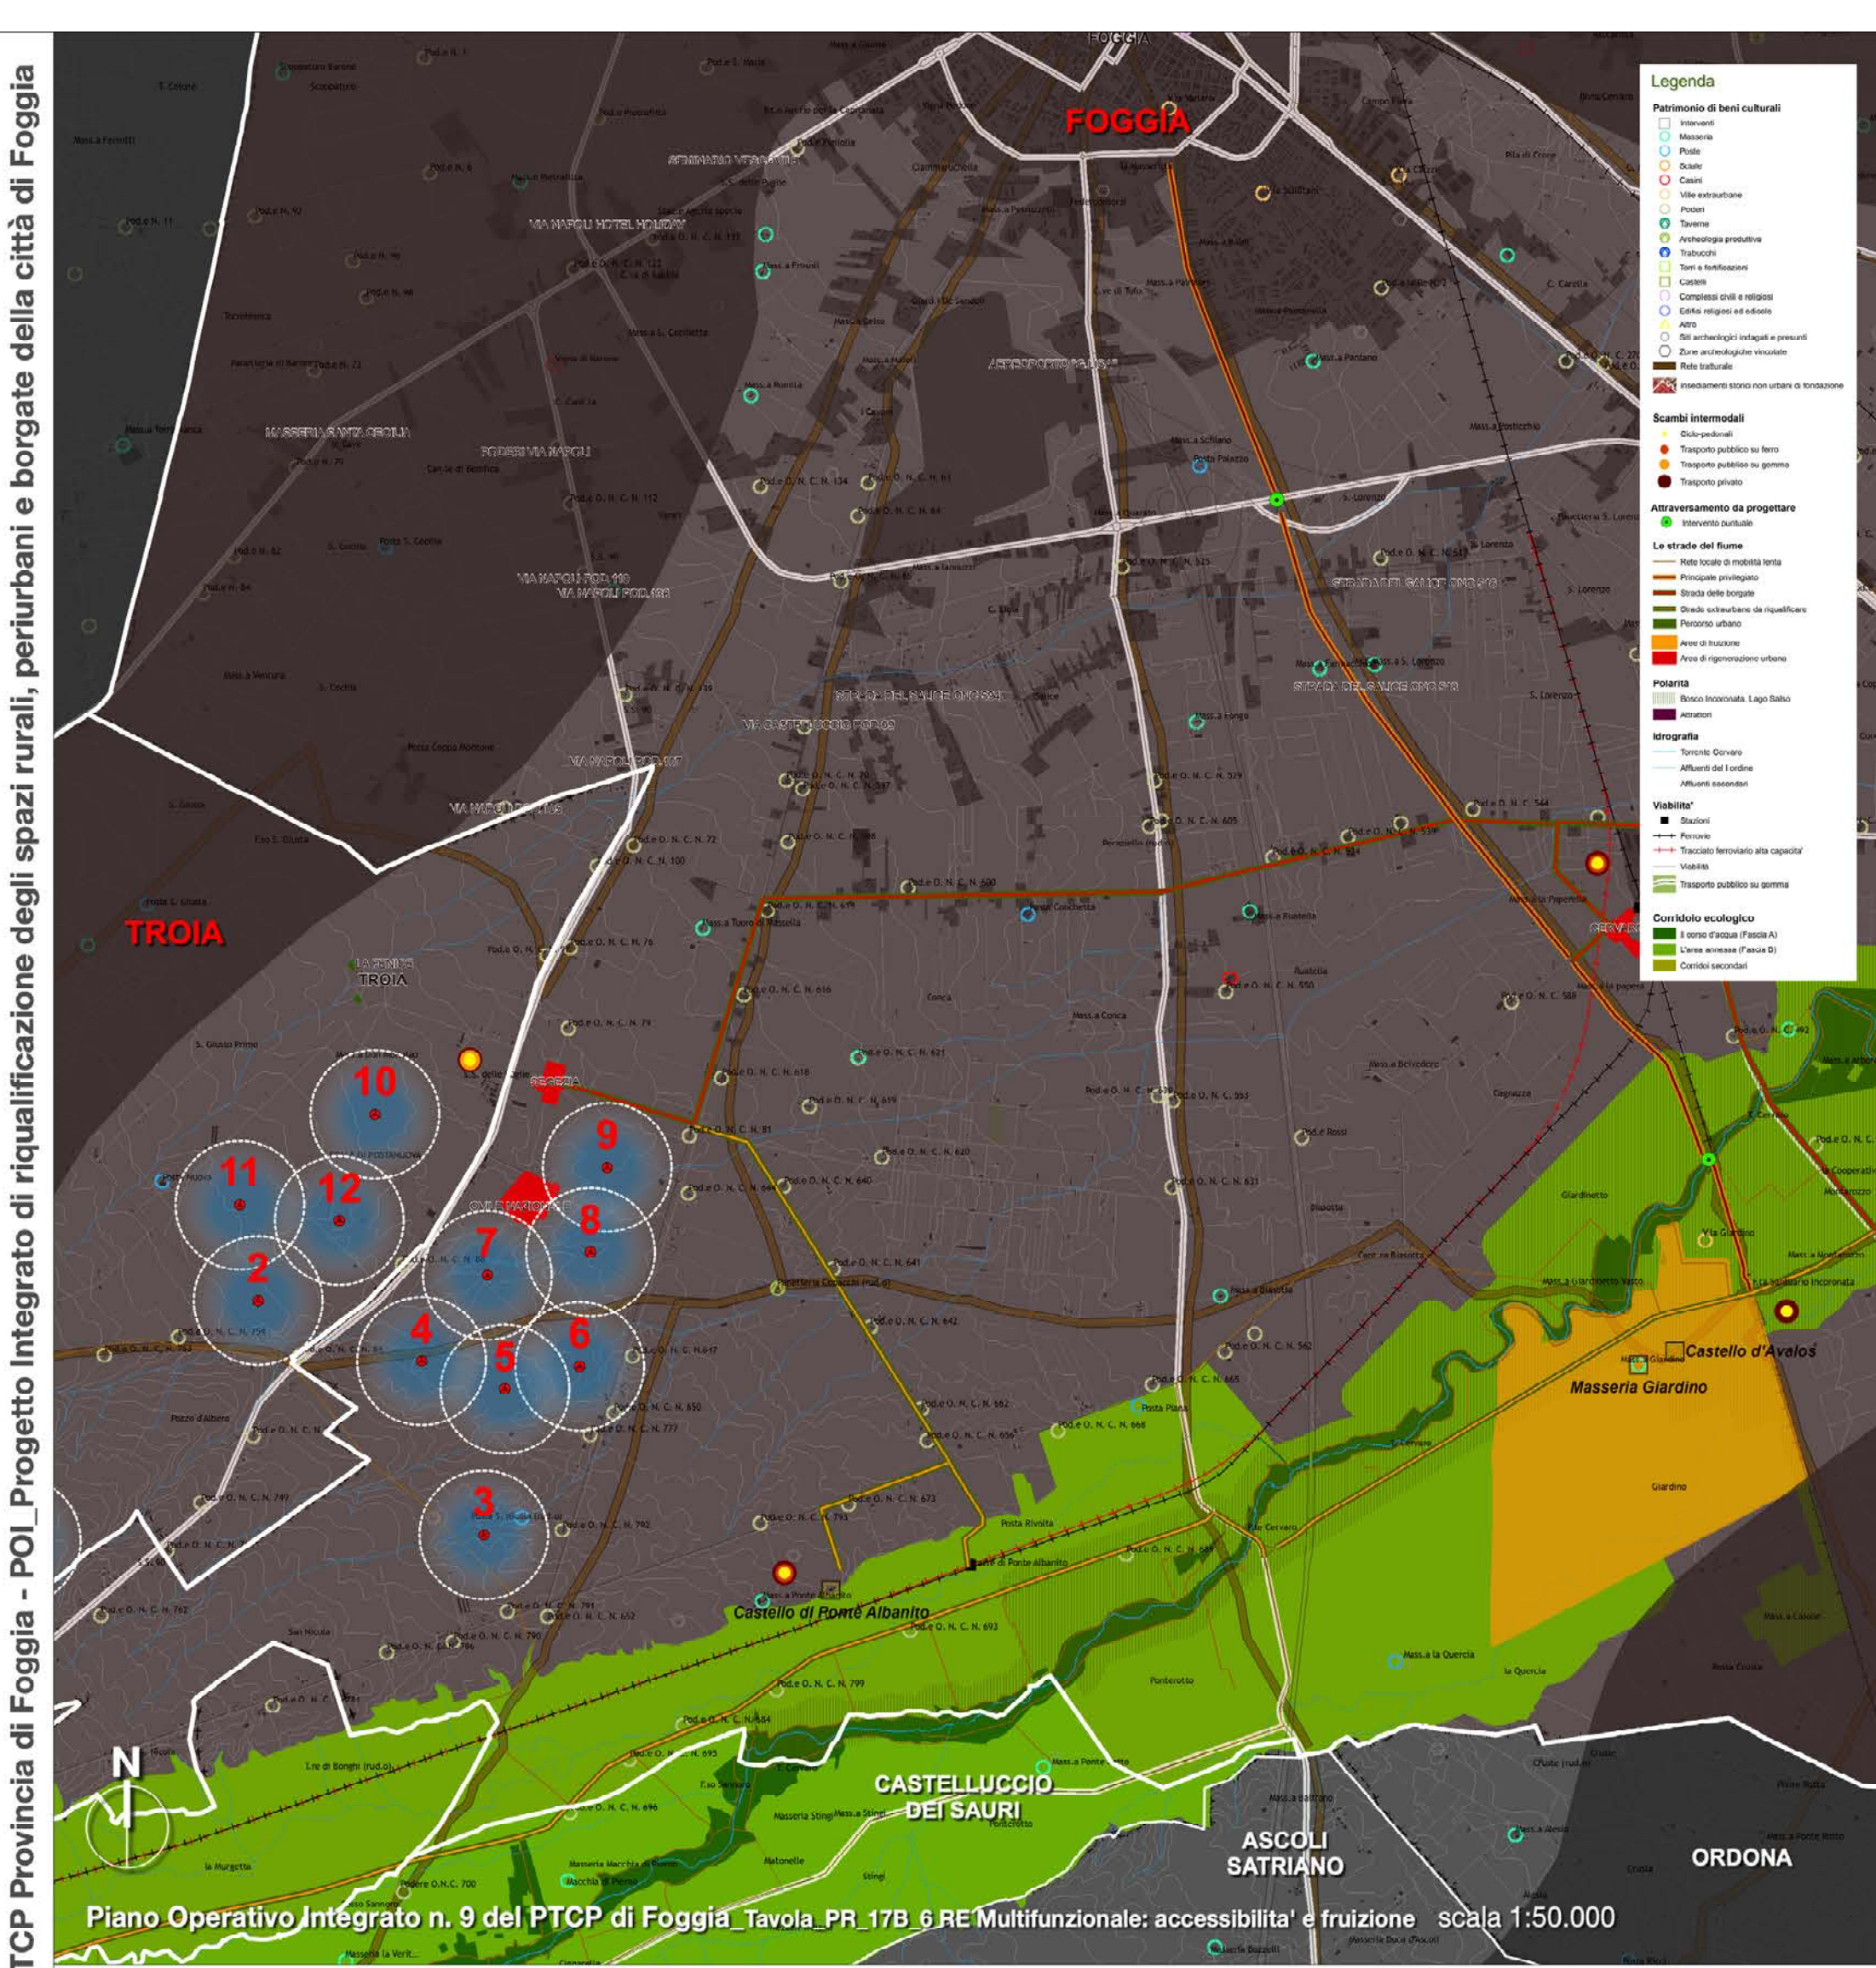

Renexia
SOCIETÀ PER AZIONI SOGGETTA ALL'ATTIVITÀ DI DIREZIONE E COORDINAMENTO DI TOTO HOLDING S.P.A.
VIALE ABRUZZO 410 - 80100 CHIETI (CH) ITALY

PROGETTO DEFINITIVO
prima edizione: febbraio 2022

PROGETTAZIONE: **Engeo**
ARCHITETTURA E PAESAGGIO: **Engeo**

IMPIANTI ELETTRICI: ing. Roberto DI MONTE
GEOLOGIA: geol. Pietro PEPE
ACUSTICA: ing. Francesco PAPEO
ARCHEOLOGIA: dr.ssa arch.let. Domenica CARRASSO
STUDIO PEDO-AGRONOMICO: dr. for. Sara MASHANGILO
ASPETTI FAUNISTICI: dott. nat. Fabio MASTROPASQUA

PO.AMB. INTERVENTI DI COMPENSAZIONE E VALORIZZAZIONE
AMB.5 Interventi per la compensazione ambientale - scala 1:50.000, 1:500, 1:500

interventi per la compensazione ambientale

stradi simmetrici

particolare 1_filare alberato scala 1:500
particolare 2_querceta scala 1:500
particolare 3_arbusteto scala 1:500
part. 4_riqualificazione canale scala 1:500

albero essenze

	Quercus ilex (Leccio)		Quercus pubescens (Farnetola)		Quercus robur (Farnia)		Quercus ilex (Leccio)		Quercus ilex (Leccio)
	Quercus ilex (Leccio)		Quercus pubescens (Farnetola)		Quercus robur (Farnia)		Quercus ilex (Leccio)		Quercus ilex (Leccio)
	Quercus ilex (Leccio)		Quercus pubescens (Farnetola)		Quercus robur (Farnia)		Quercus ilex (Leccio)		Quercus ilex (Leccio)
	Quercus ilex (Leccio)		Quercus pubescens (Farnetola)		Quercus robur (Farnia)		Quercus ilex (Leccio)		Quercus ilex (Leccio)
	Quercus ilex (Leccio)		Quercus pubescens (Farnetola)		Quercus robur (Farnia)		Quercus ilex (Leccio)		Quercus ilex (Leccio)
	Quercus ilex (Leccio)		Quercus pubescens (Farnetola)		Quercus robur (Farnia)		Quercus ilex (Leccio)		Quercus ilex (Leccio)
	Quercus ilex (Leccio)		Quercus pubescens (Farnetola)		Quercus robur (Farnia)		Quercus ilex (Leccio)		Quercus ilex (Leccio)
	Quercus ilex (Leccio)		Quercus pubescens (Farnetola)		Quercus robur (Farnia)		Quercus ilex (Leccio)		Quercus ilex (Leccio)
	Quercus ilex (Leccio)		Quercus pubescens (Farnetola)		Quercus robur (Farnia)		Quercus ilex (Leccio)		Quercus ilex (Leccio)
	Quercus ilex (Leccio)		Quercus pubescens (Farnetola)		Quercus robur (Farnia)		Quercus ilex (Leccio)		Quercus ilex (Leccio)