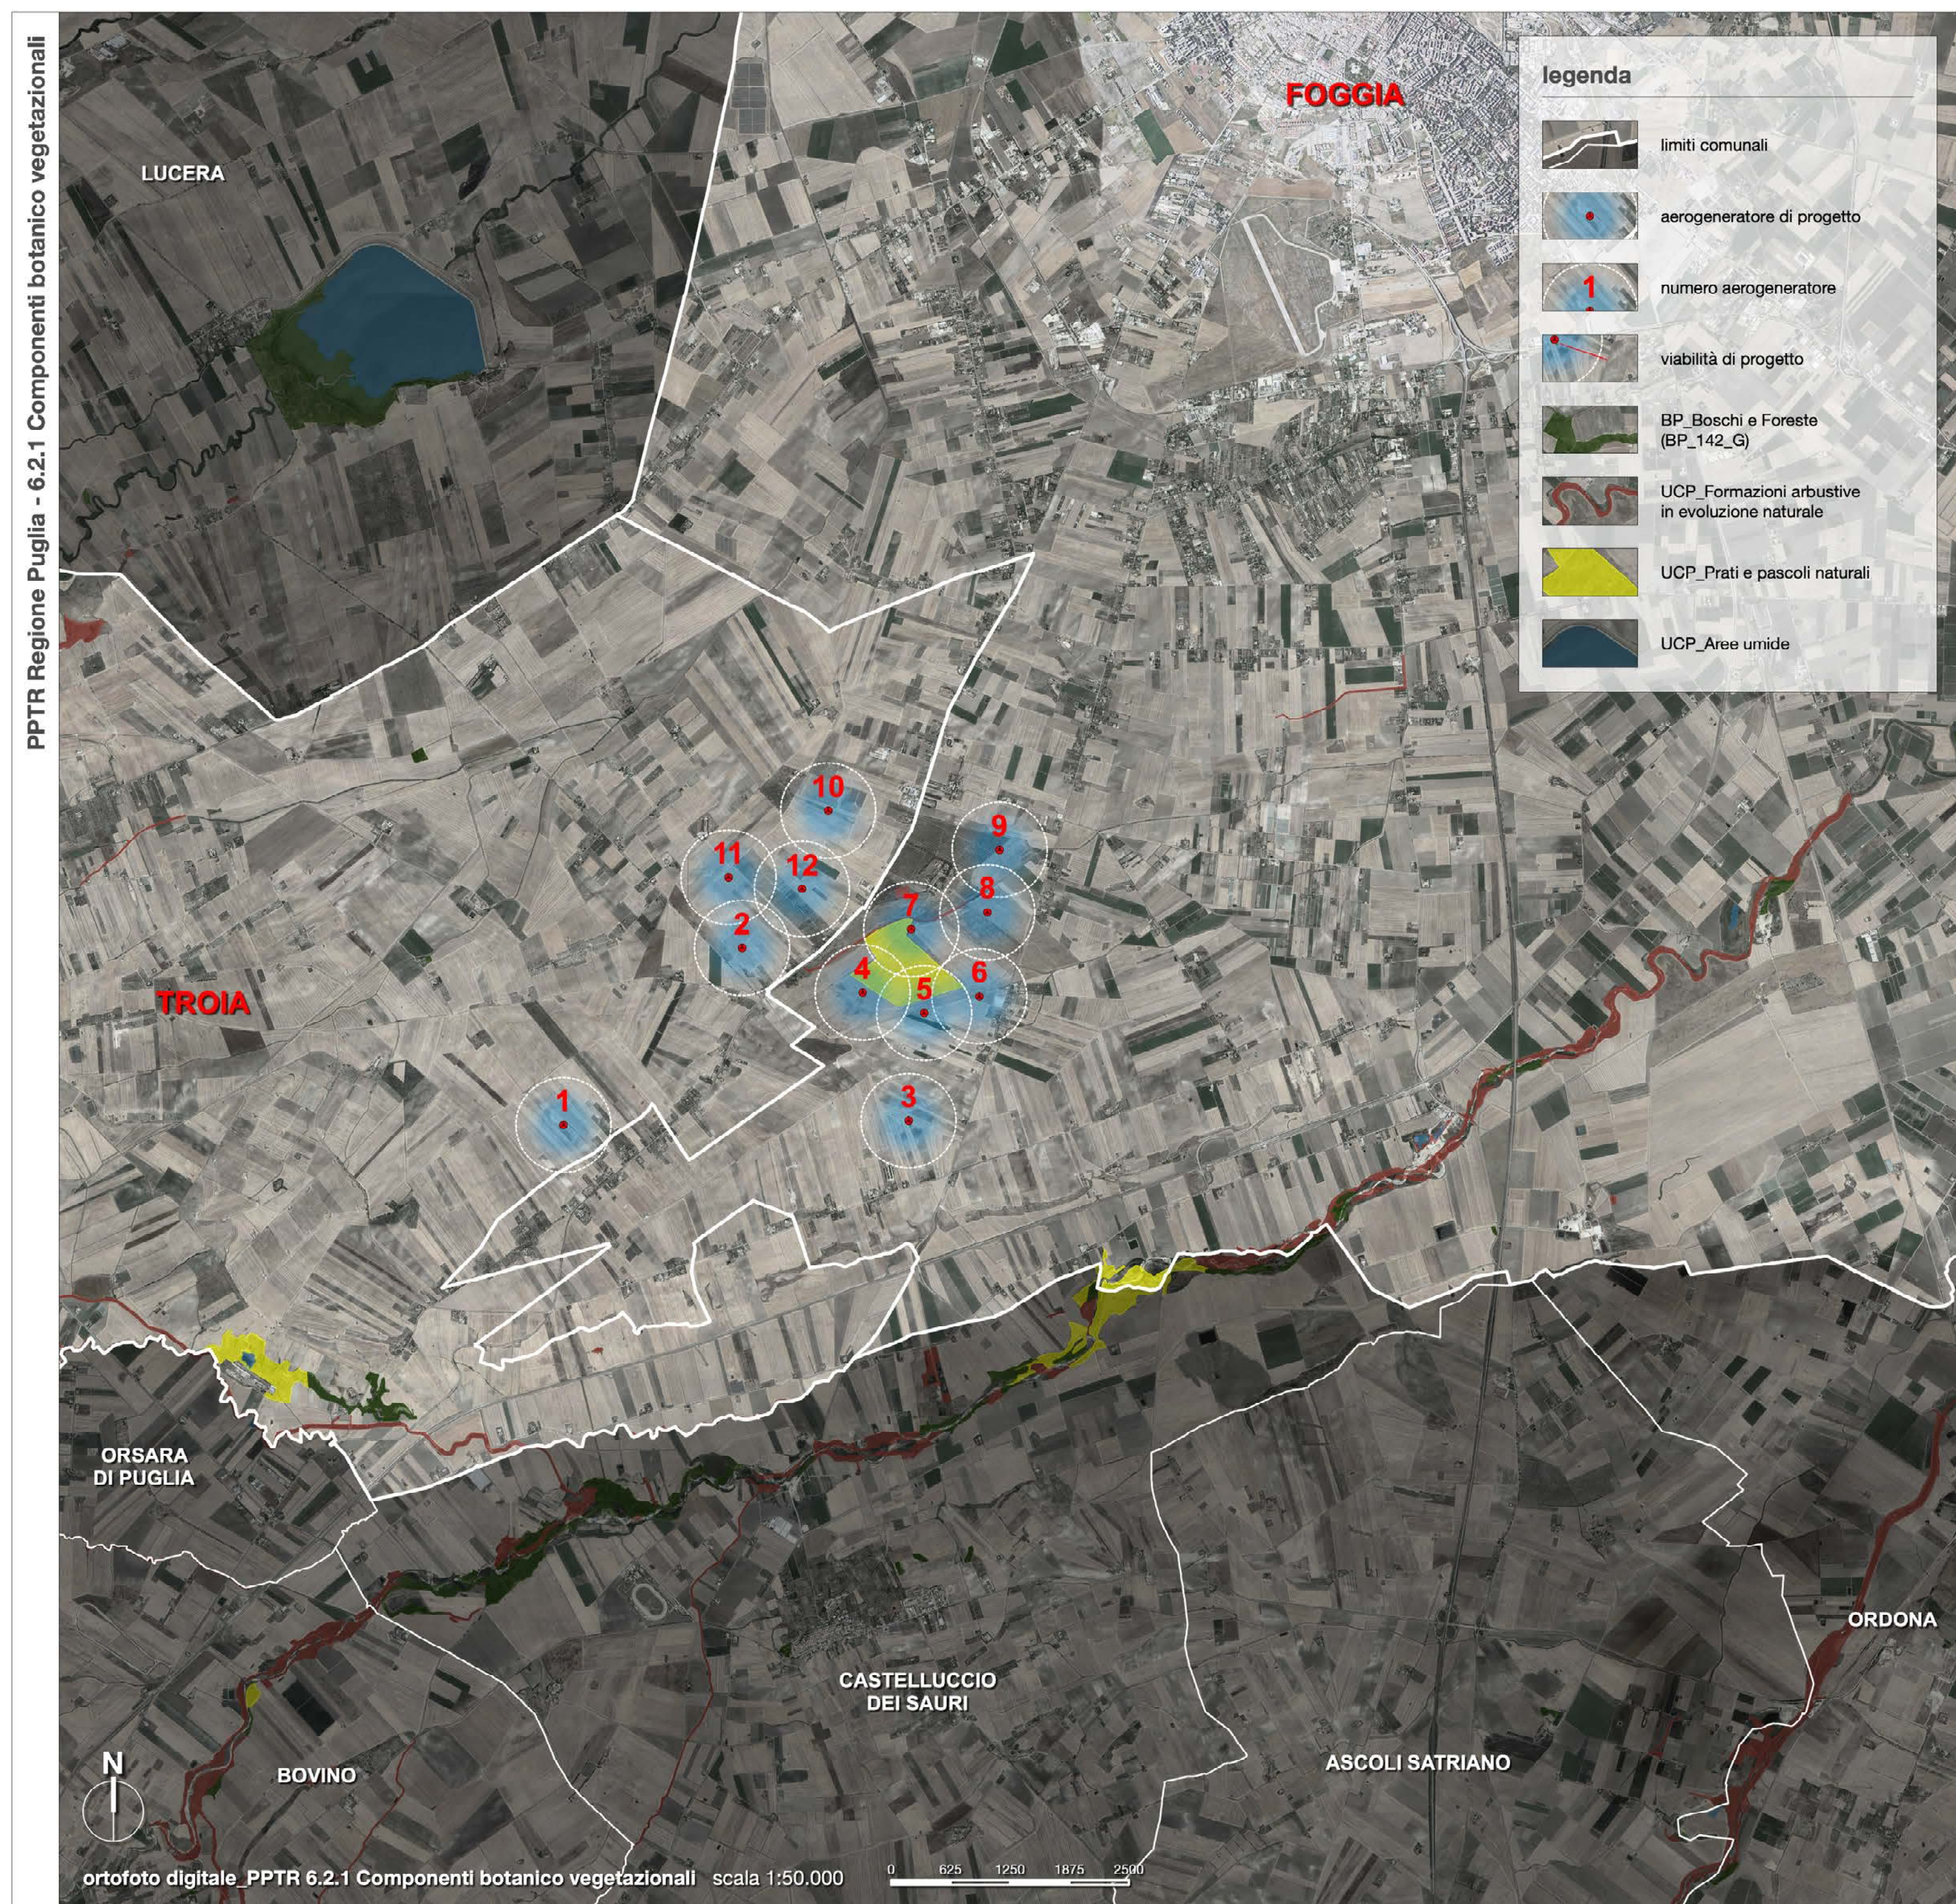

Renexia
SOCIETÀ PER AZIONI SOGGETTA ALL'ATTIVITÀ DI DIREZIONE E COORDINAMENTO DI TOTO HOLDING S.P.A.
VIALE ABRUZZO 410 - 80100 CHIETI (CH) ITALY

PROGETTO DEFINITIVO
prima edizione: febbraio 2022

PROGETTAZIONE: **Engeo**
ARCHITETTURA E PAESAGGIO: **Engeo**

IMPIANTI ELETTRICI: ing. Roberto DI MONTE
GEOLOGIA: geol. Pietro PEPE
ACUSTICA: ing. Francesco PAPEO
ARCHEOLOGIA: dr.ssa arch.let. Domenica CARRASSO
STUDIO PEDO-AGRONOMICO: dr. for. Sara MASHANGILO
ASPETTI FAUNISTICI: dott. nat. Fabio MASTROPASQUA

PO.AMB. INTERVENTI DI COMPENSAZIONE E VALORIZZAZIONE
AMB.5 Interventi per la compensazione ambientale - scala 1:50.000, 1:500, 1:500

interventi per la compensazione ambientale

stradi simmetrici

particolare 1_filare alberato scala 1:500
particolare 2_querceta scala 1:500
particolare 3_arbusteto scala 1:500
part. 4_riqualificazione canale scala 1:500

albero essenze

	Quercus ilex (Leccio)		Quercus pubescens (Farnetola)		Quercus robur (Farnia)		Quercus ilex (Leccio)		Quercus ilex (Leccio)
	Quercus ilex (Leccio)		Quercus pubescens (Farnetola)		Quercus robur (Farnia)		Quercus ilex (Leccio)		Quercus ilex (Leccio)
	Quercus ilex (Leccio)		Quercus pubescens (Farnetola)		Quercus robur (Farnia)		Quercus ilex (Leccio)		Quercus ilex (Leccio)
	Quercus ilex (Leccio)		Quercus pubescens (Farnetola)		Quercus robur (Farnia)		Quercus ilex (Leccio)		Quercus ilex (Leccio)
	Quercus ilex (Leccio)		Quercus pubescens (Farnetola)		Quercus robur (Farnia)		Quercus ilex (Leccio)		Quercus ilex (Leccio)
	Quercus ilex (Leccio)		Quercus pubescens (Farnetola)		Quercus robur (Farnia)		Quercus ilex (Leccio)		Quercus ilex (Leccio)
	Quercus ilex (Leccio)		Quercus pubescens (Farnetola)		Quercus robur (Farnia)		Quercus ilex (Leccio)		Quercus ilex (Leccio)
	Quercus ilex (Leccio)		Quercus pubescens (Farnetola)		Quercus robur (Farnia)		Quercus ilex (Leccio)		Quercus ilex (Leccio)
	Quercus ilex (Leccio)		Quercus pubescens (Farnetola)		Quercus robur (Farnia)		Quercus ilex (Leccio)		Quercus ilex (Leccio)
	Quercus ilex (Leccio)		Quercus pubescens (Farnetola)		Quercus robur (Farnia)		Quercus ilex (Leccio)		Quercus ilex (Leccio)