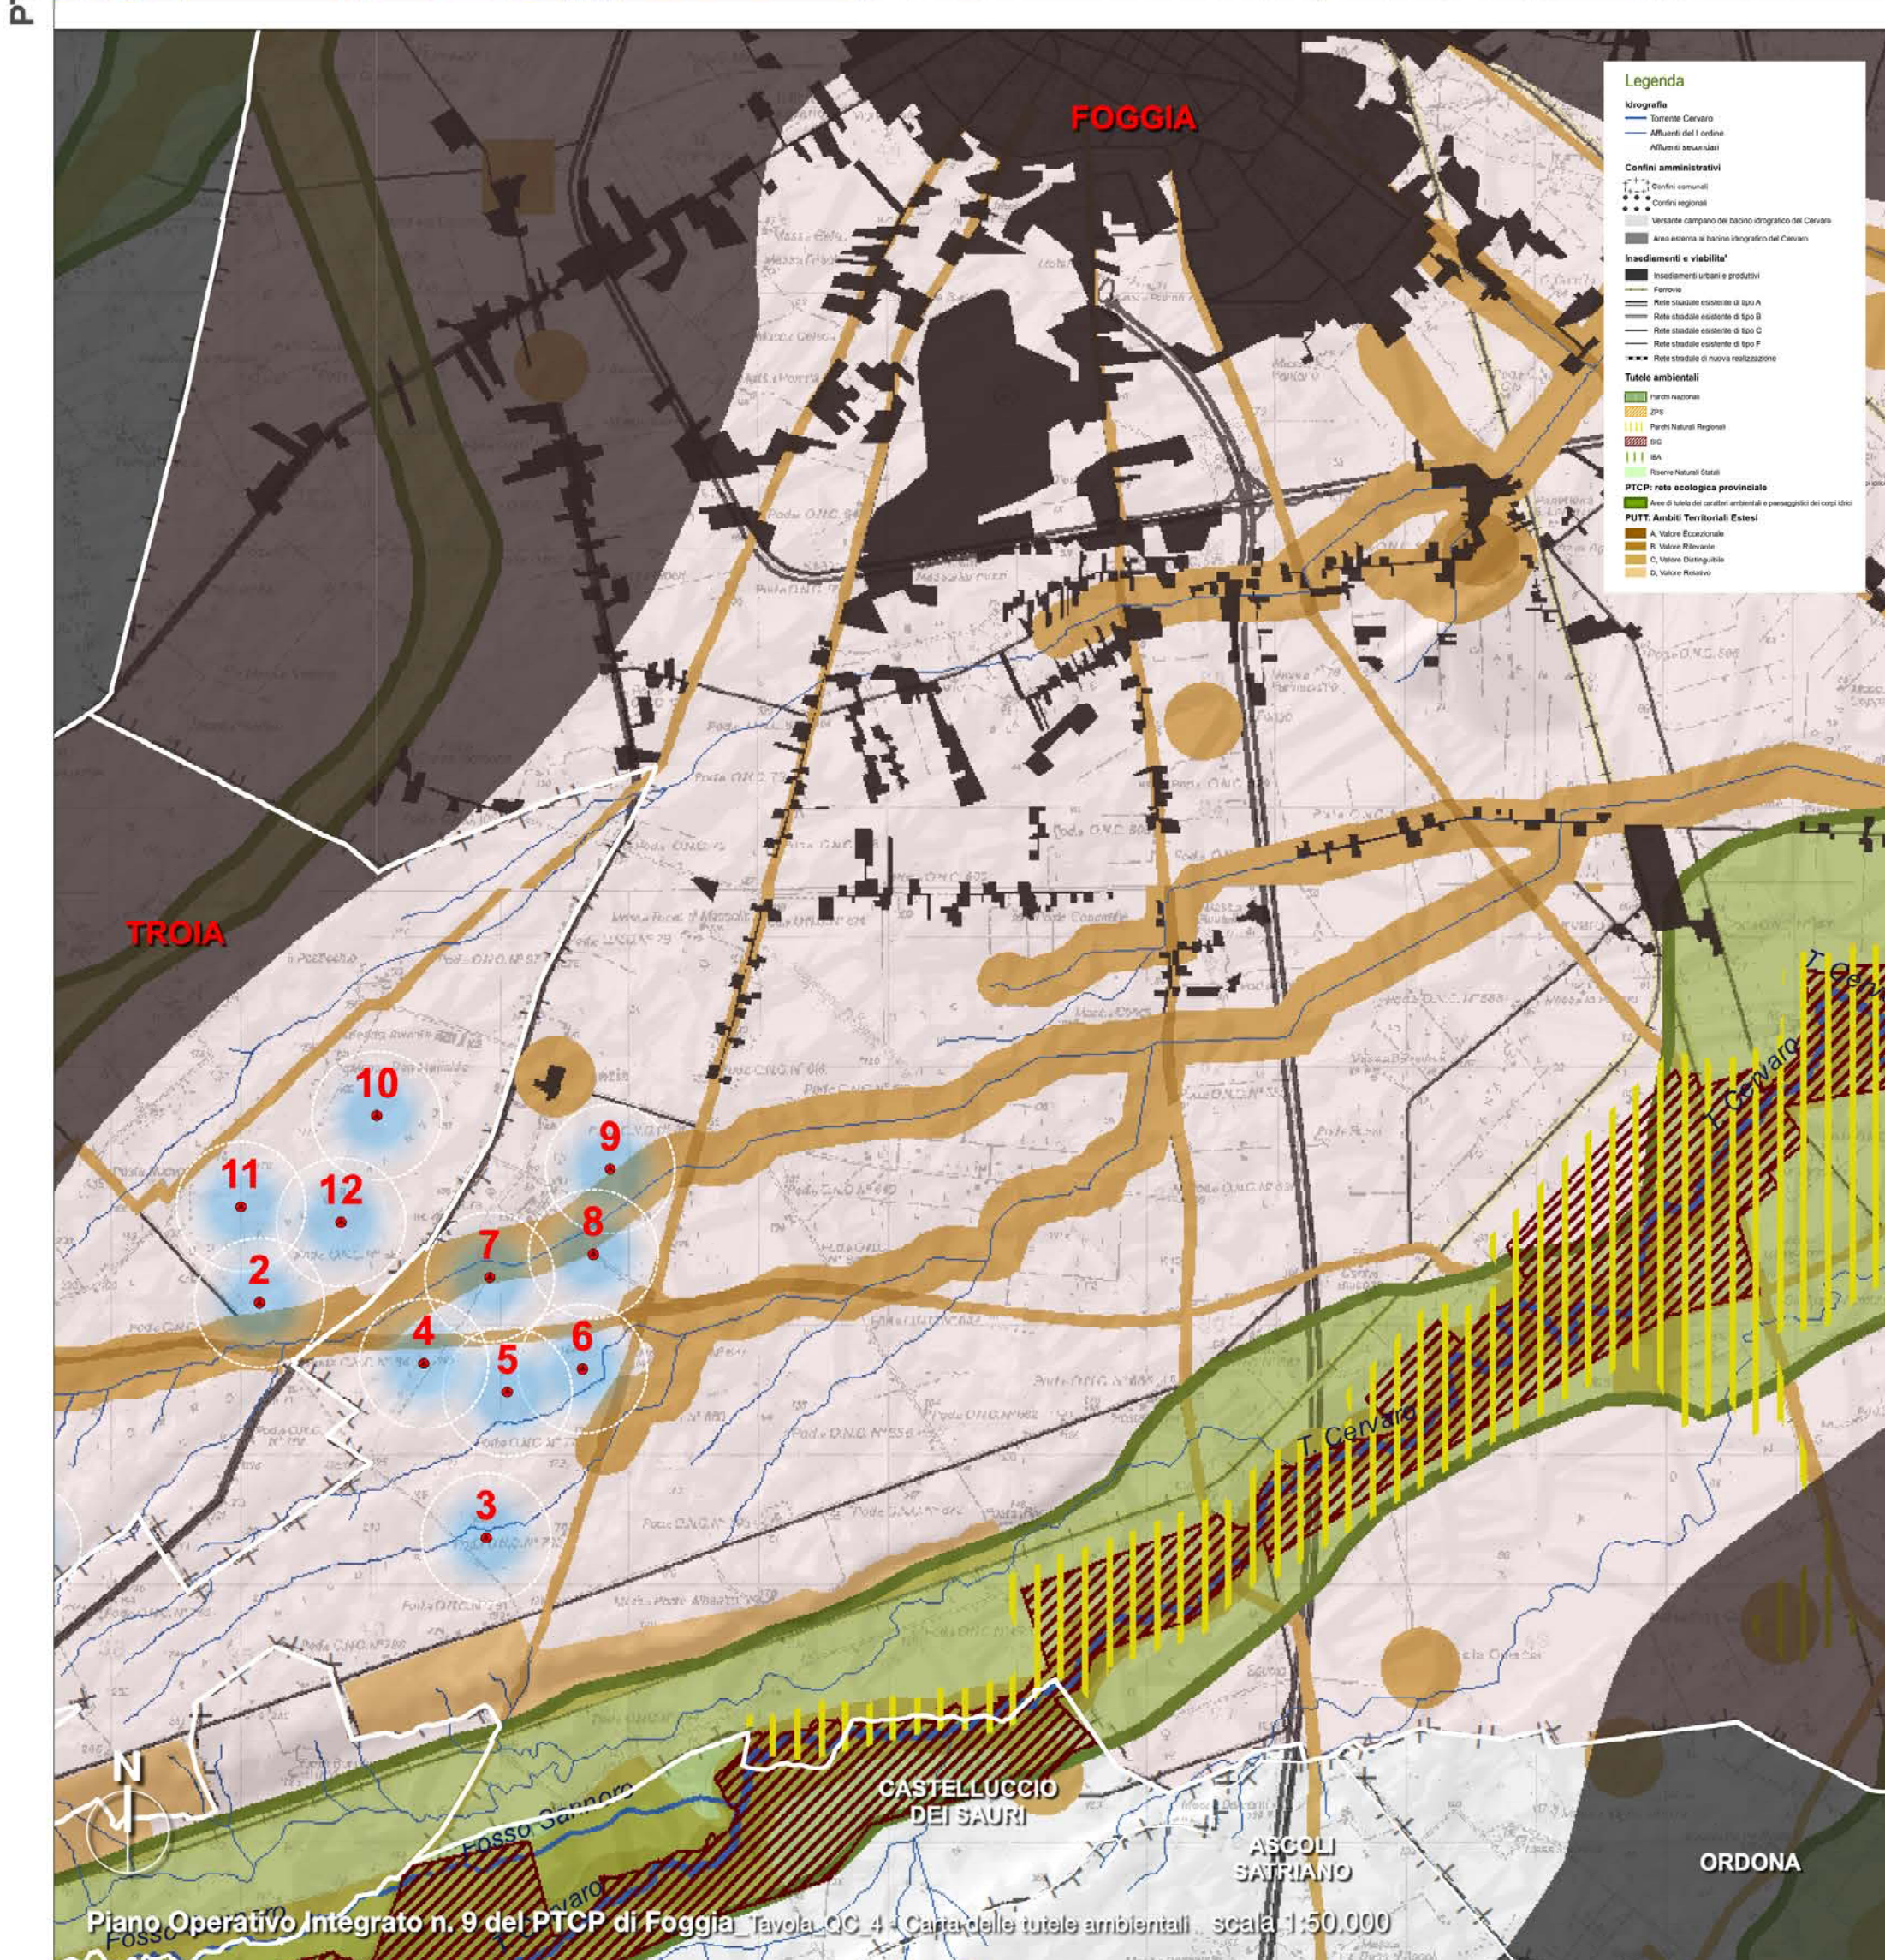

Renexia
SOCIETÀ PER AZIONI SOGGETTA ALL'ATTIVITÀ DI DIREZIONE E COORDINAMENTO DI TOTO HOLDING S.P.A.
VIALE ABRUZZO 410 - 80100 CHIETI (CH) ITALY

PROGETTO DEFINITIVO
prima edizione: febbraio 2022

PROGETTAZIONE: **Engeo**
ARCHITETTURA E PAESAGGIO: **Engeo**

IMPIANTI ELETTRICI: ing. Roberto DI MONTE
GEOLOGIA: geol. Pietro PEPE
ACUSTICA: ing. Francesco PAPEO
ARCHEOLOGIA: dr.ssa arch.let. Domenica CARRASSO
STUDIO PEDO-AGRONOMICO: dr. for. Sara MASHANGILO
ASPETTI FAUNISTICI: dott. nat. Fabio MASTROPASQUA

PO.AMB. INTERVENTI DI COMPENSAZIONE E VALORIZZAZIONE
AMB.5 Interventi per la compensazione ambientale - scala 1:50.000, 1:500, 1:500

interventi per la compensazione ambientale

stradi simmetrici

particolare 1_filare alberato scala 1:500
particolare 2_querceta scala 1:500
particolare 3_arbusteto scala 1:500
part. 4_riqualificazione canale scala 1:500

albero essenze

	Quercus ilex (Leccio)		Quercus pubescens (Farnetola)		Quercus robur (Farnia)		Quercus ilex (Leccio)		Quercus ilex (Leccio)
	Quercus ilex (Leccio)		Quercus pubescens (Farnetola)		Quercus robur (Farnia)		Quercus ilex (Leccio)		Quercus ilex (Leccio)
	Quercus ilex (Leccio)		Quercus pubescens (Farnetola)		Quercus robur (Farnia)		Quercus ilex (Leccio)		Quercus ilex (Leccio)
	Quercus ilex (Leccio)		Quercus pubescens (Farnetola)		Quercus robur (Farnia)		Quercus ilex (Leccio)		Quercus ilex (Leccio)
	Quercus ilex (Leccio)		Quercus pubescens (Farnetola)		Quercus robur (Farnia)		Quercus ilex (Leccio)		Quercus ilex (Leccio)
	Quercus ilex (Leccio)		Quercus pubescens (Farnetola)		Quercus robur (Farnia)		Quercus ilex (Leccio)		Quercus ilex (Leccio)
	Quercus ilex (Leccio)		Quercus pubescens (Farnetola)		Quercus robur (Farnia)		Quercus ilex (Leccio)		Quercus ilex (Leccio)
	Quercus ilex (Leccio)		Quercus pubescens (Farnetola)		Quercus robur (Farnia)		Quercus ilex (Leccio)		Quercus ilex (Leccio)
	Quercus ilex (Leccio)		Quercus pubescens (Farnetola)		Quercus robur (Farnia)		Quercus ilex (Leccio)		Quercus ilex (Leccio)
	Quercus ilex (Leccio)		Quercus pubescens (Farnetola)		Quercus robur (Farnia)		Quercus ilex (Leccio)		Quercus ilex (Leccio)