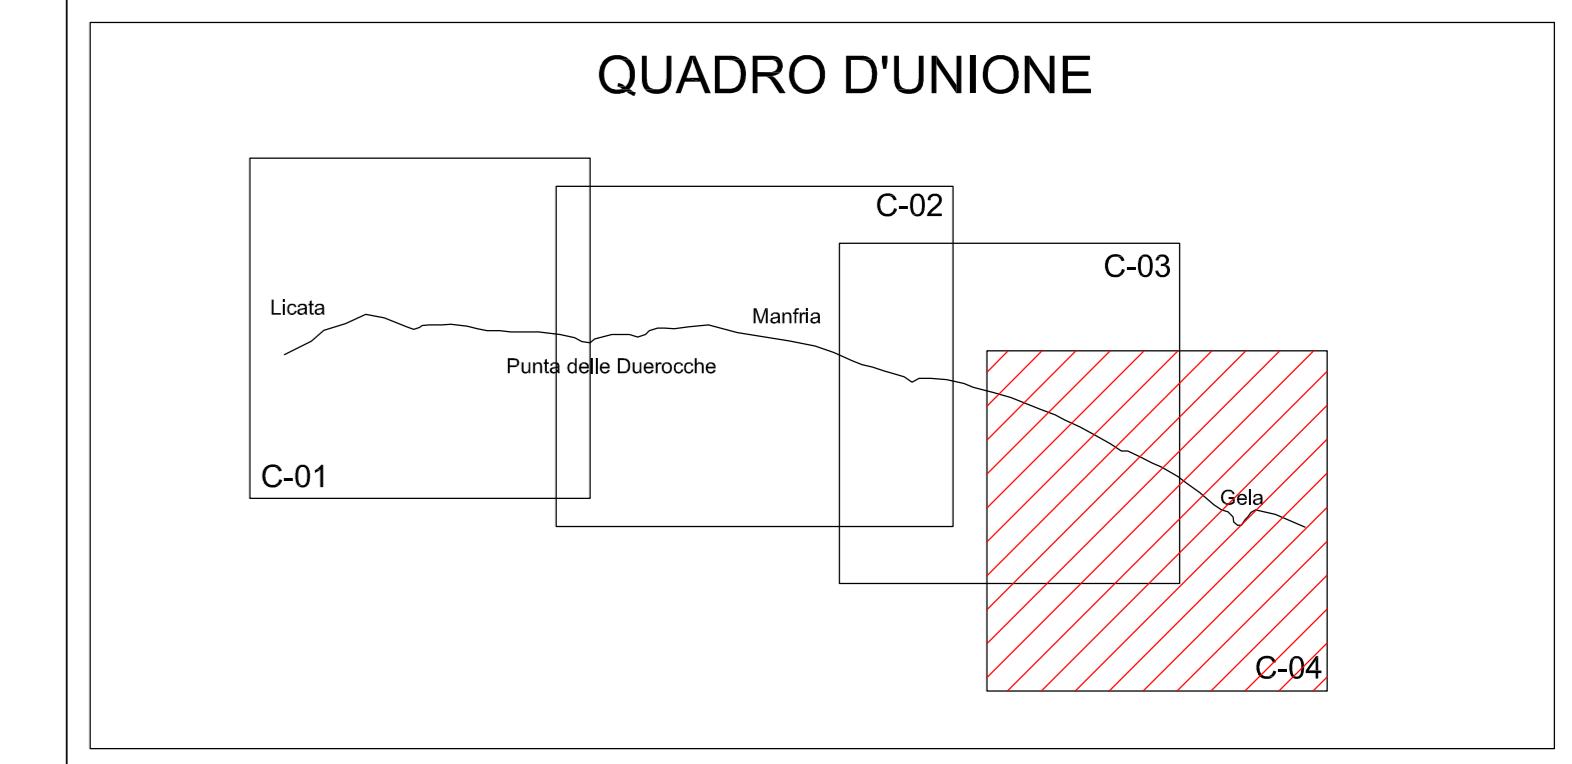

RIFERIMENTI CARTOGRAFICI

Proiezione conforme Universale Trasversa di Mercatore
Coordinate geografiche riferite all'ellissoide Internazionale orientato a Monte Mario (Roma 40).
Origine delle coordinate Greenwich
Reticolato chilometrico GAUSS-BOAGA fuso EST

ELLISSOIDE:	INTERNAZIONALE
DATUM:	ROMA 1940
MERIDIANO CENTRALE:	15° EST
LATITUDINE ORIGINE:	0°
FALSO EST:	2.520.000
FALSO NORD:	0
FATTORE DI SCALA:	0,9996

COORDINATE DEI VERTICI (Gauss-Boaga)

N.O. = 2442000 E, 4100300 N	N.E. = 2450500 E, 4100300 N
S.O. = 2440000 E, 4094300 N	S.E. = 2450500 E, 4094300 N

LEGENDA

	RETICOLO GAUSS BOAGA		POPOLAMENTI ETEROGENEI SU FONDI MOBILI - PE
	RETICOLO GEOGRAFICO		FANGHI TERRIGENI COSTIERI - VTC
	BATIMETRIE		
	MISTO DI FANGHI E SABBIA SFBC - VTC