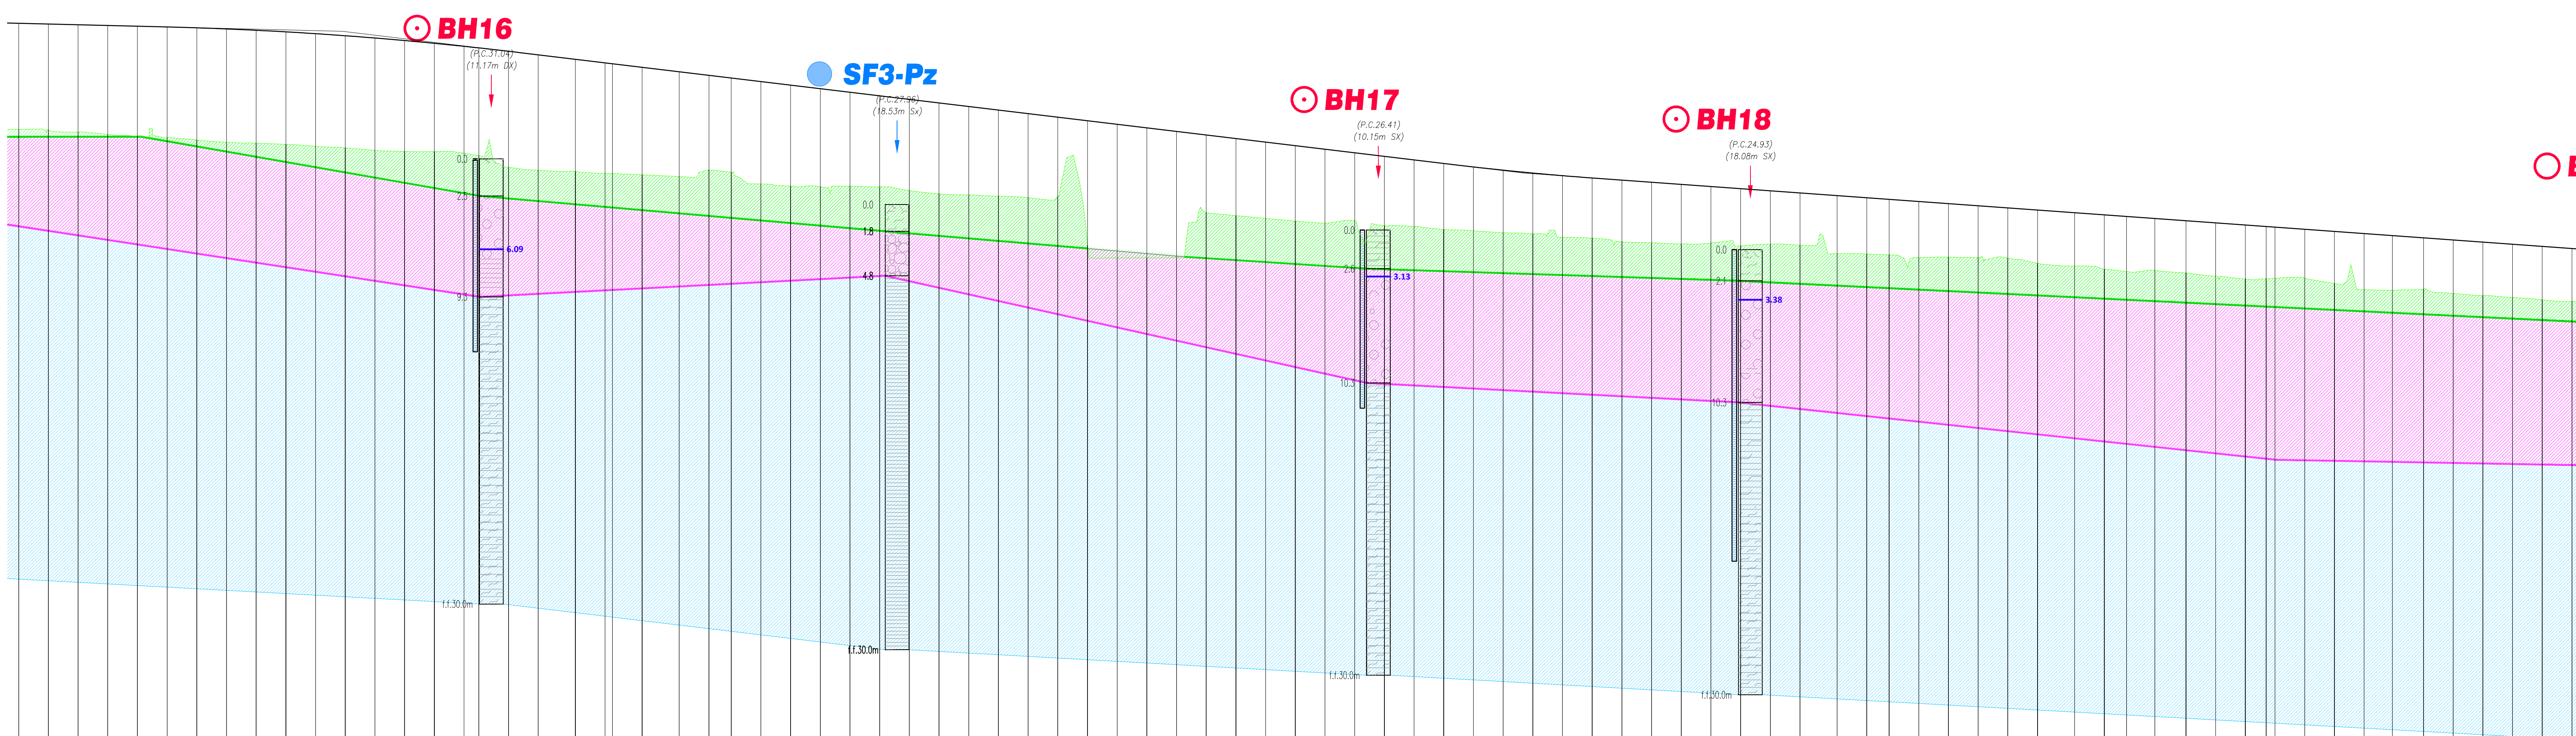

Limiti Province/Comuni		PROVINCIA: TERAMO COMUNE: ROSETO DEGLI ABRUZZI	PROVINCIA: TERAMO COMUNE: ROSETO DEGLI ABRUZZI
Livellette	DIFF. DI QUOTA DISTANZA PENDENZA	I = +0.95 L = 796.462 P = -1.207%	I = +0.13 L = 801.622 P = -0.122%

LEGENDA	
●	Sondaggio a Carotaggio Continuo (Campagna Indagini 2018)
○	Sondaggio a Carotaggio Continuo (Nuova Campagna Indagini)
○	Sondaggio a Carotaggio Continuo con piezometro (Nuova Campagna Indagini)
— 6.09	Profondità falda
 	Copertura alluvionale: limo argilloso, sabbioso con ghiaia, con struttura variabile, da assente-destrutturata a lenticolare e di consistenza anch'essa variabile, compresa tra molle e soda. Riporto e Rifiuti
 	Copertura alluvionale: ghiaia medio-grossolana debolmente ciottolosa, con struttura assente in matrice sabbioso-limosa
 	Lente di argilla limosa
 	Lente di limo e sabbia
 	Lente di sabbia medio fine
 	Formazione di Mutignano - Argilla limosa molto compatta sovraconsolidata

SCALA QUOTE 1:200
SCALA DISTANZE 1:2000