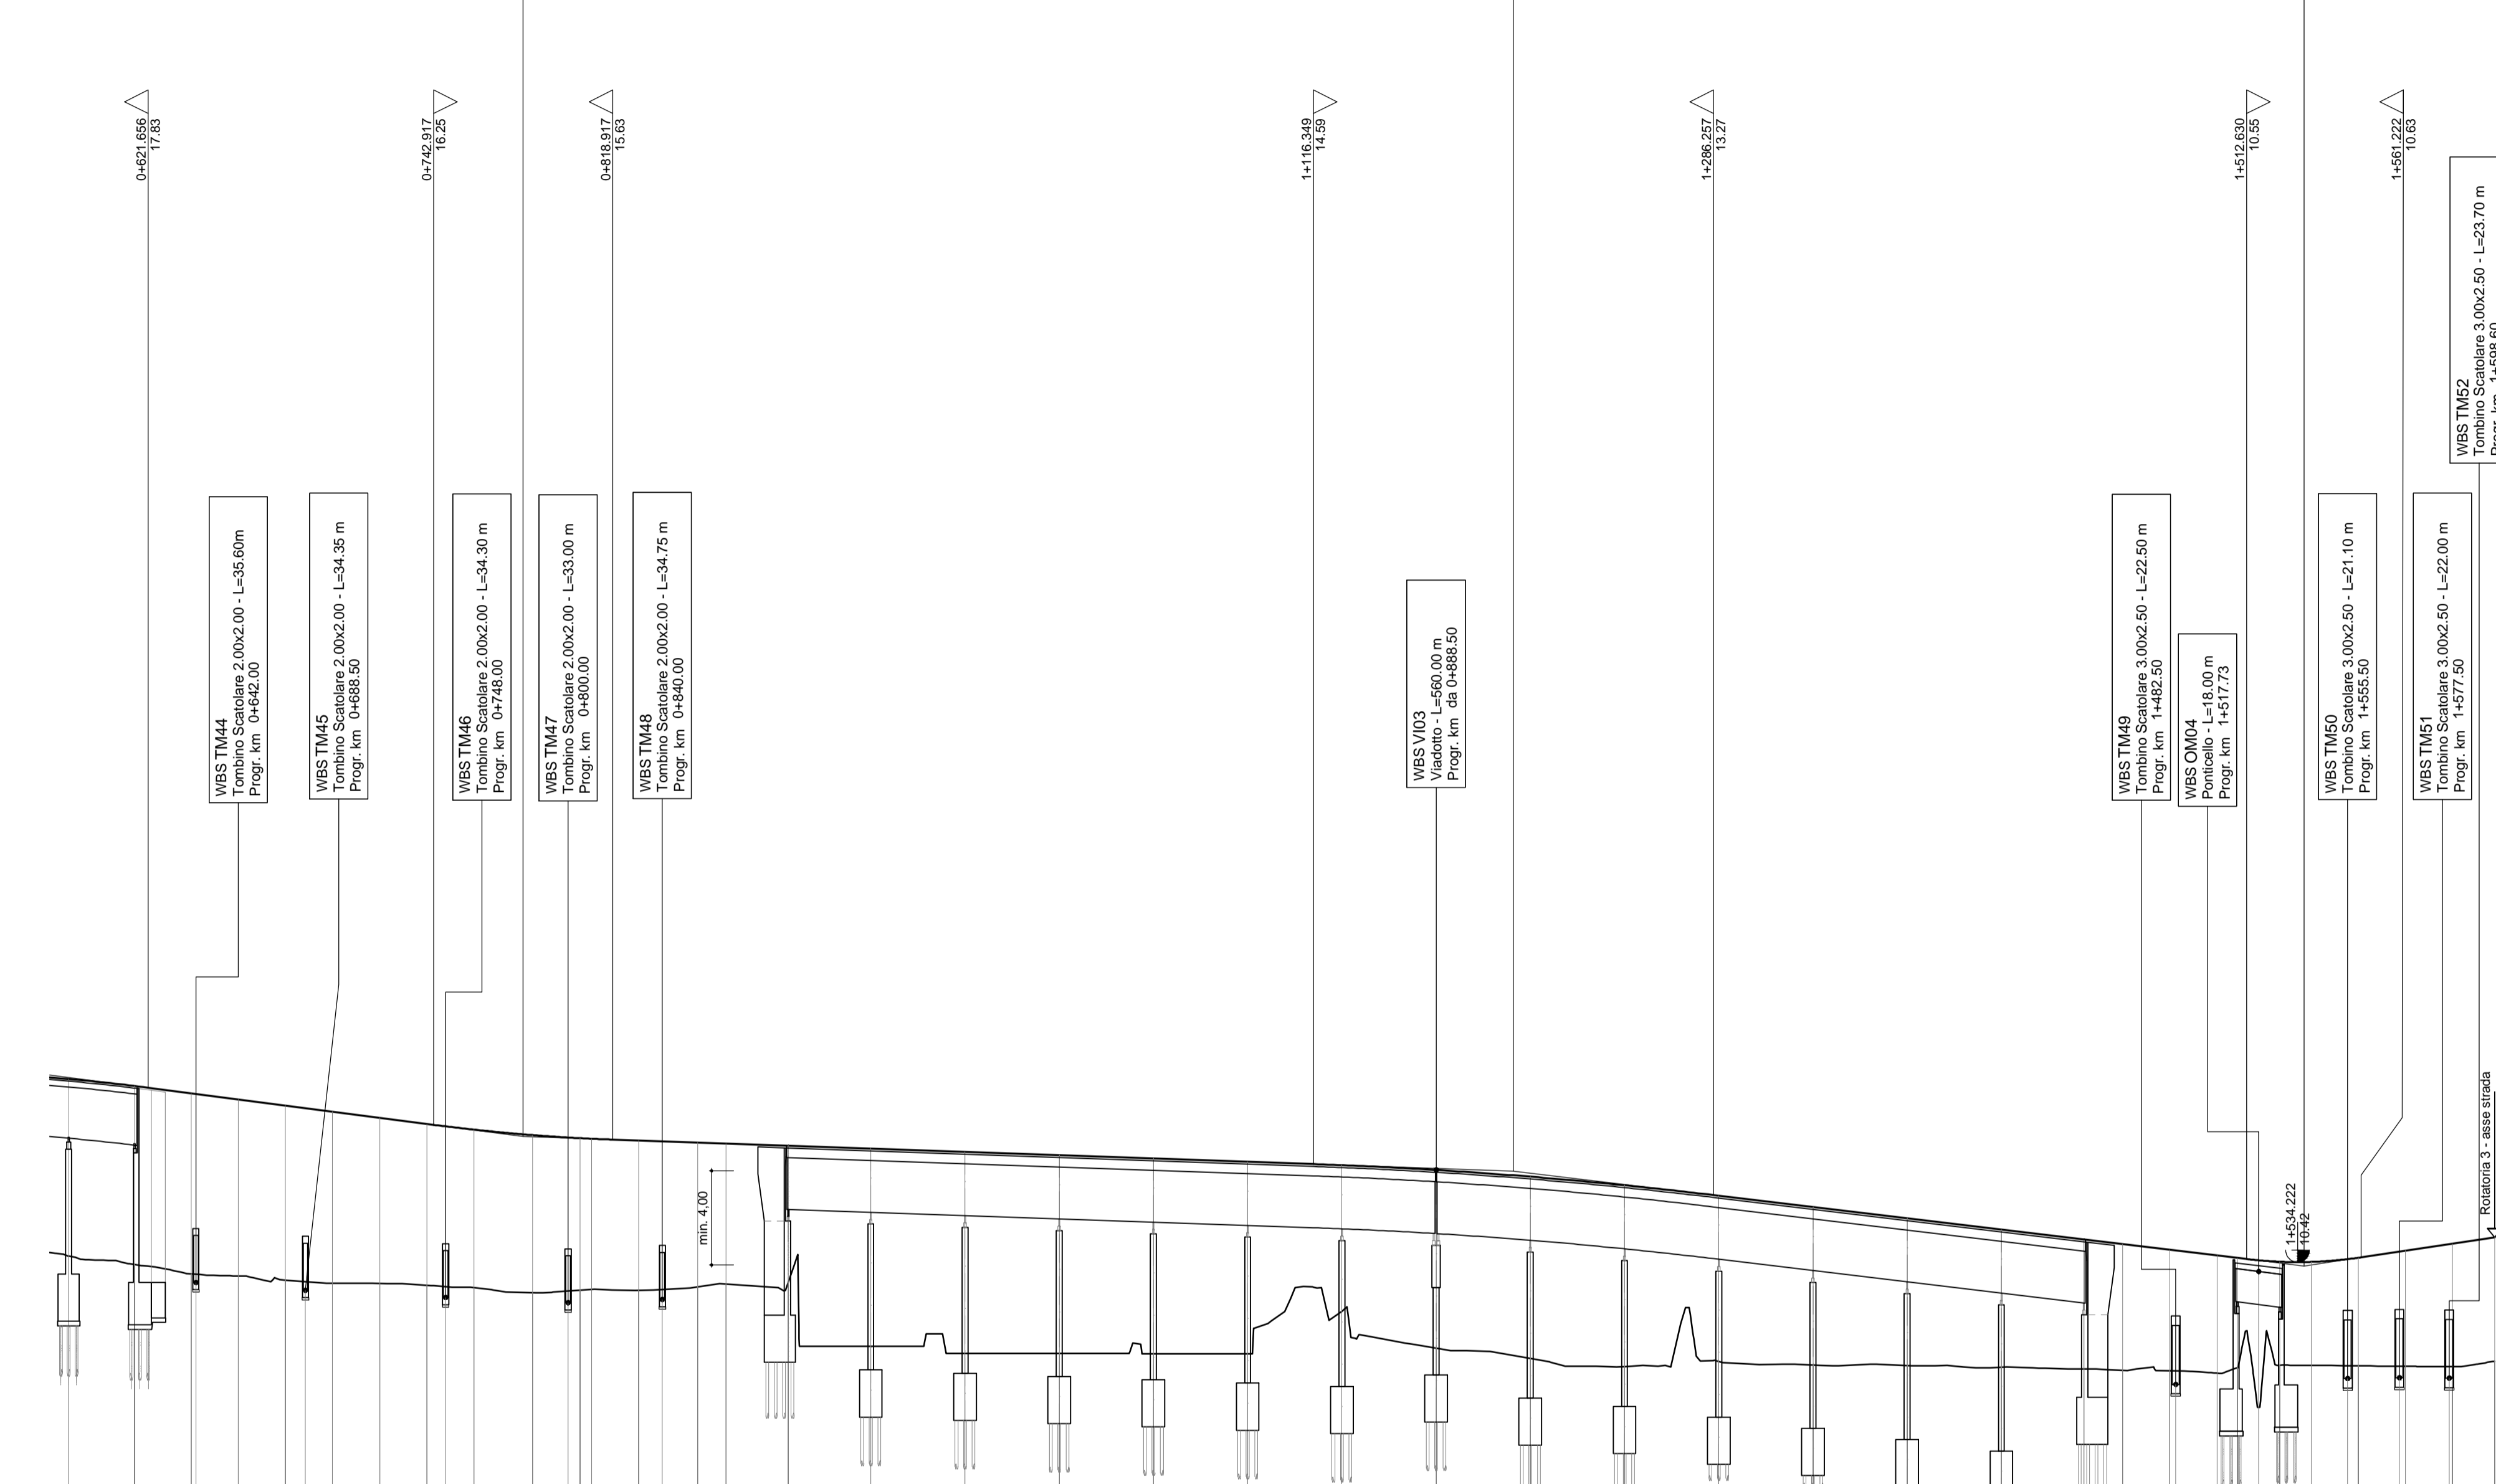

TERAMO

GIULIANOVA

Limiti Province/Comuni		PROVINCIA : TERAMO COMUNE : GIULIANOVA			
Levellette	DIFF. DI QUOTA DISTANZA PENDENZA	h = -3.11 L = 239.261 i = -1.300%	h = -1.47 L = 420.386 i = -0.350%	h = -4.03 L = 335.623 i = -1.200%	h = 1.31 L = 87.156 i = 1.500%

R	8000.000
T	38.000
Fr	0.090
Pr	0+780.917
Qt	15.76

R	20000.000
T	84.954
Fr	0.180
Pr	1+201.303
Qt	14.29

R	1800.000
T	24.296
Fr	0.164
Pr	1+536.926
Qt	10.26

SCALA QUOTE 1:200
SCALA DISTANZE 1:2000

QT.RIF. 0.00