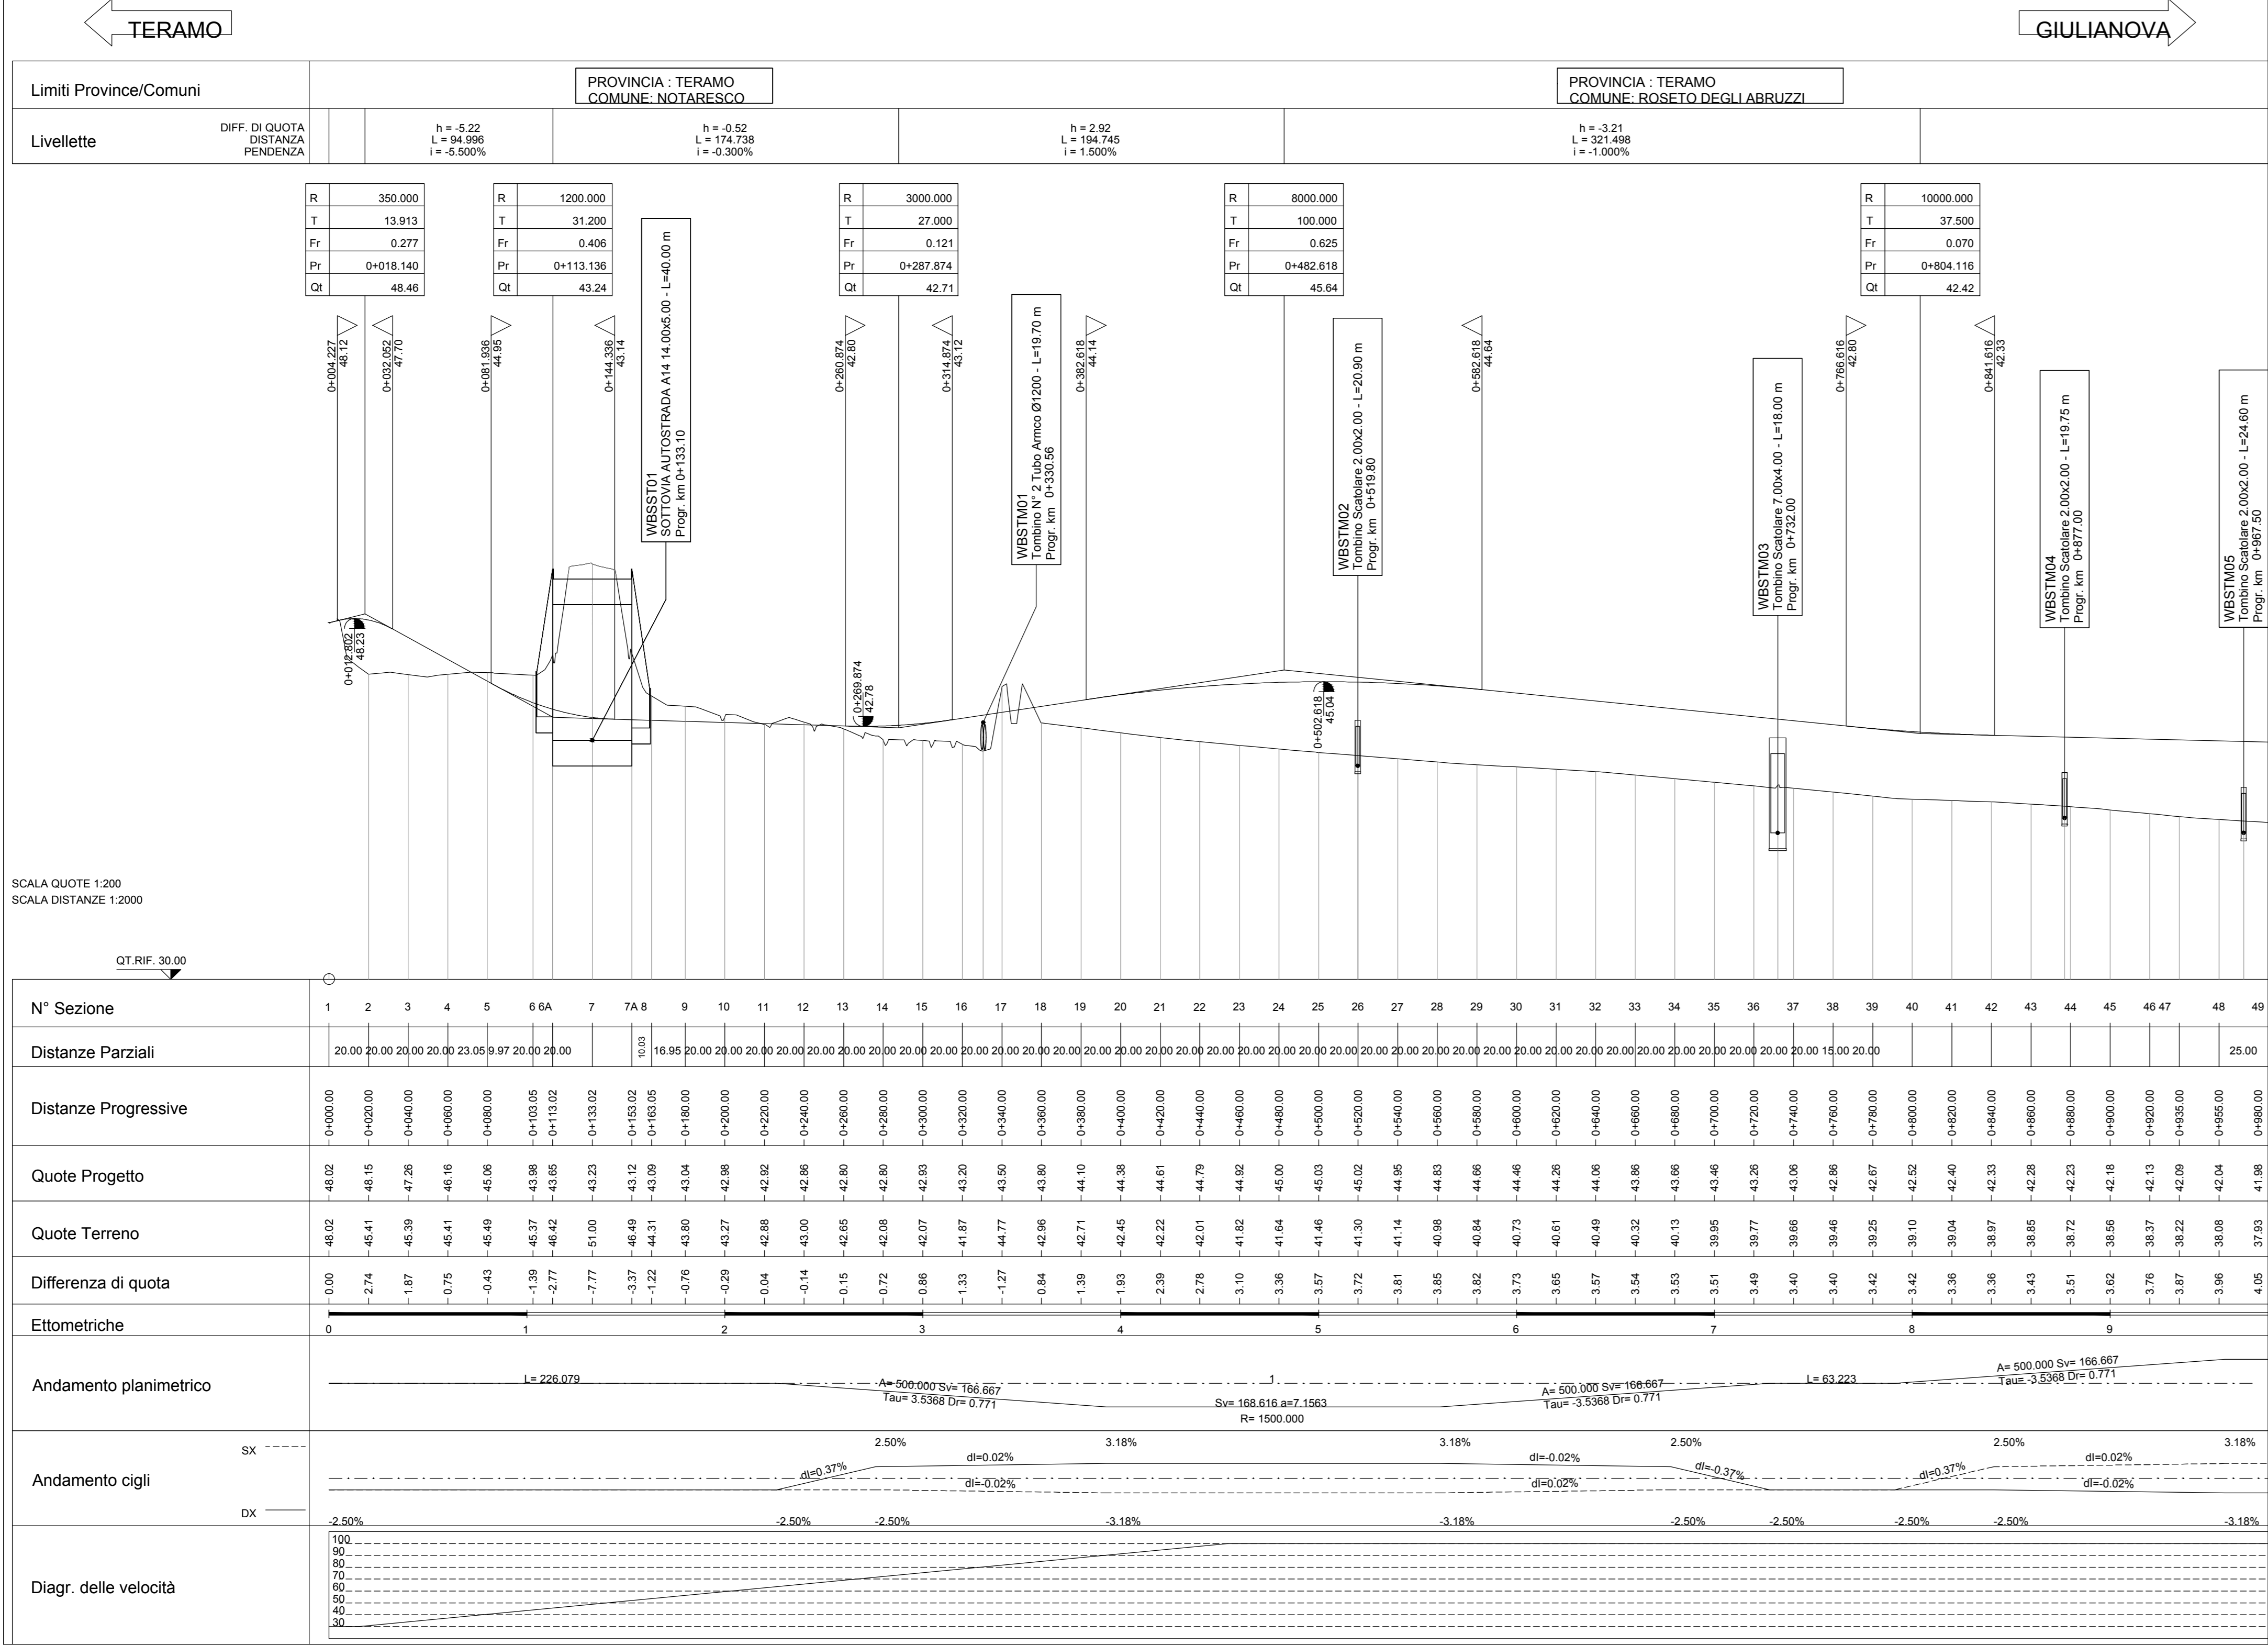

PROFILO LONGITUDINALE - 1

PROFILO LONGITUDINALE - 3

PROFILO LONGITUDINALE - 2

KEY-MAP

PLANIMETRIA scala 1:10000

Project information including logos for Sanas, RISA, AMBERG, ETACONS, cdb, and LAND, along with project details and revision table.