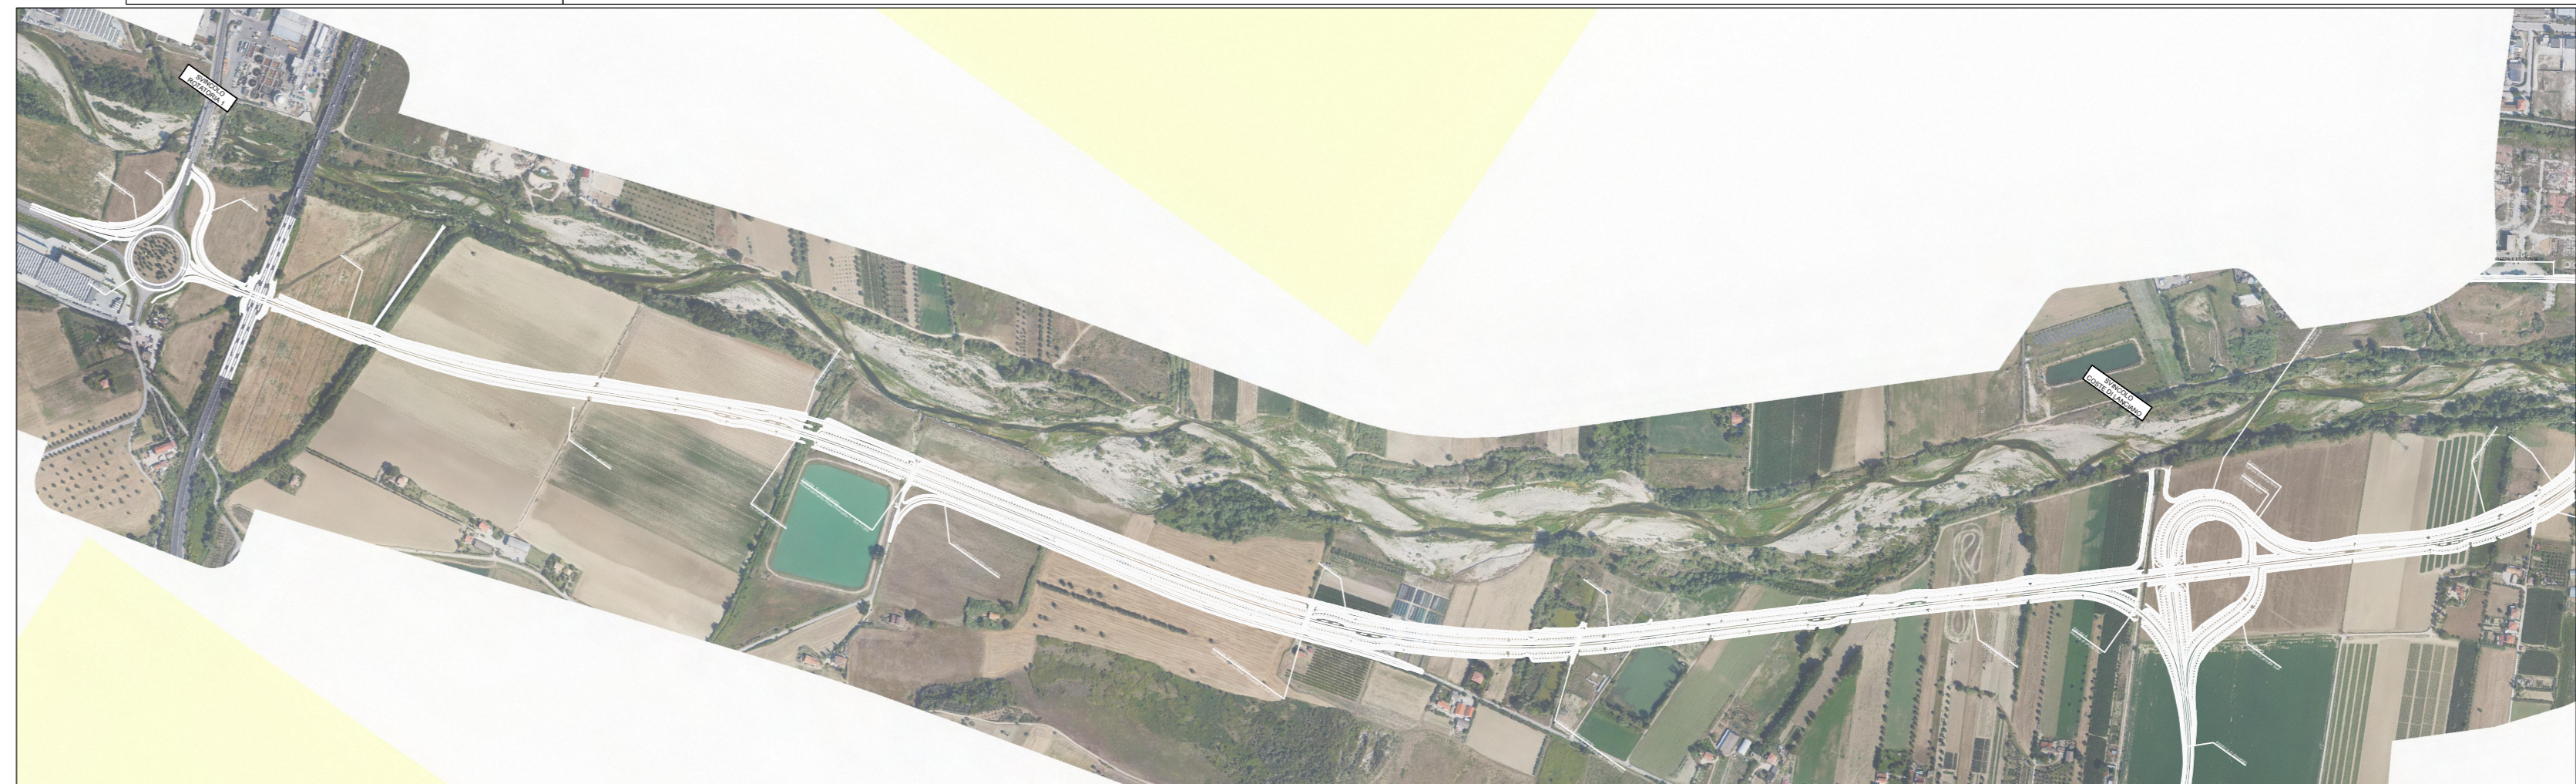

PROFILO LONGITUDINALE - 1

PROFILO LONGITUDINALE - 3

PROFILO LONGITUDINALE - 2

KEY-MAP

PLANIMETRIA scala 1:10000

Project information including logos for Sanas, RISA, AMBERG, ETACONS, cdb, and LAND, along with project details and revision table.