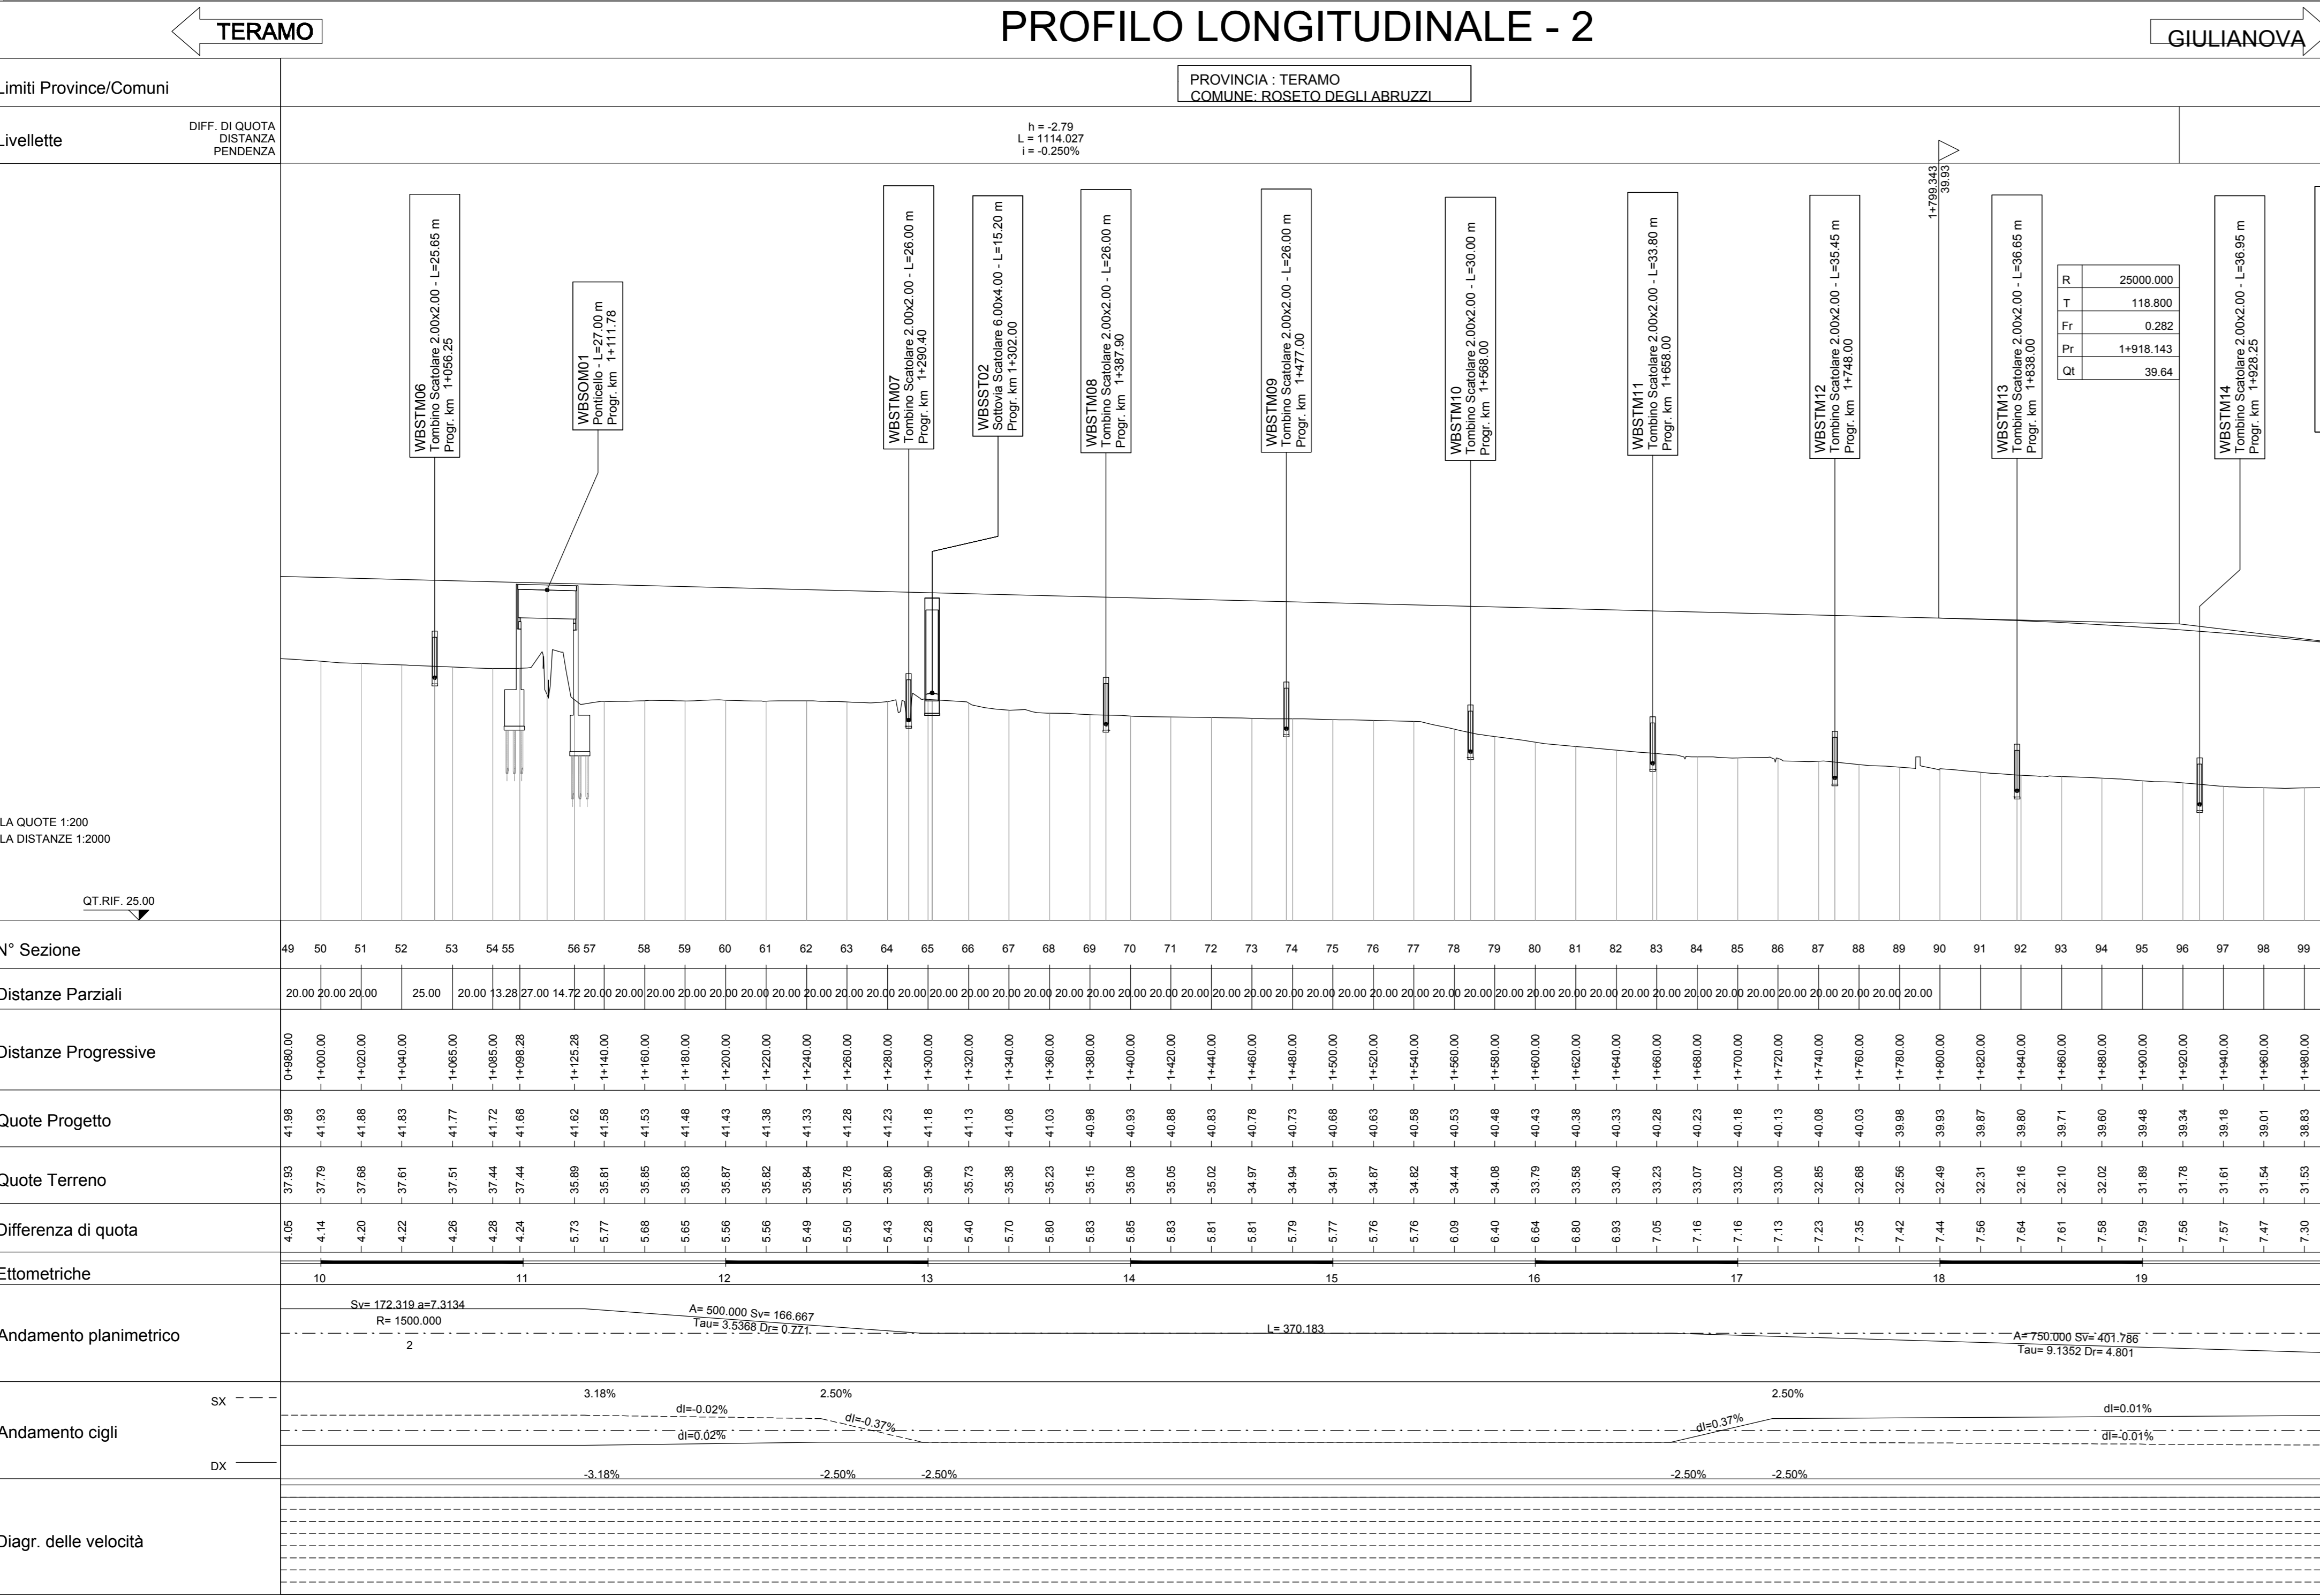

PROFILO LONGITUDINALE - 1

PROFILO LONGITUDINALE - 3

PROFILO LONGITUDINALE - 2

KEY-MAP

PLANIMETRIA scala 1:10000

Project information including logos for Sanas, RISA, AMBERG, ETACONS, cdb, and LAND, along with project details and revision table.