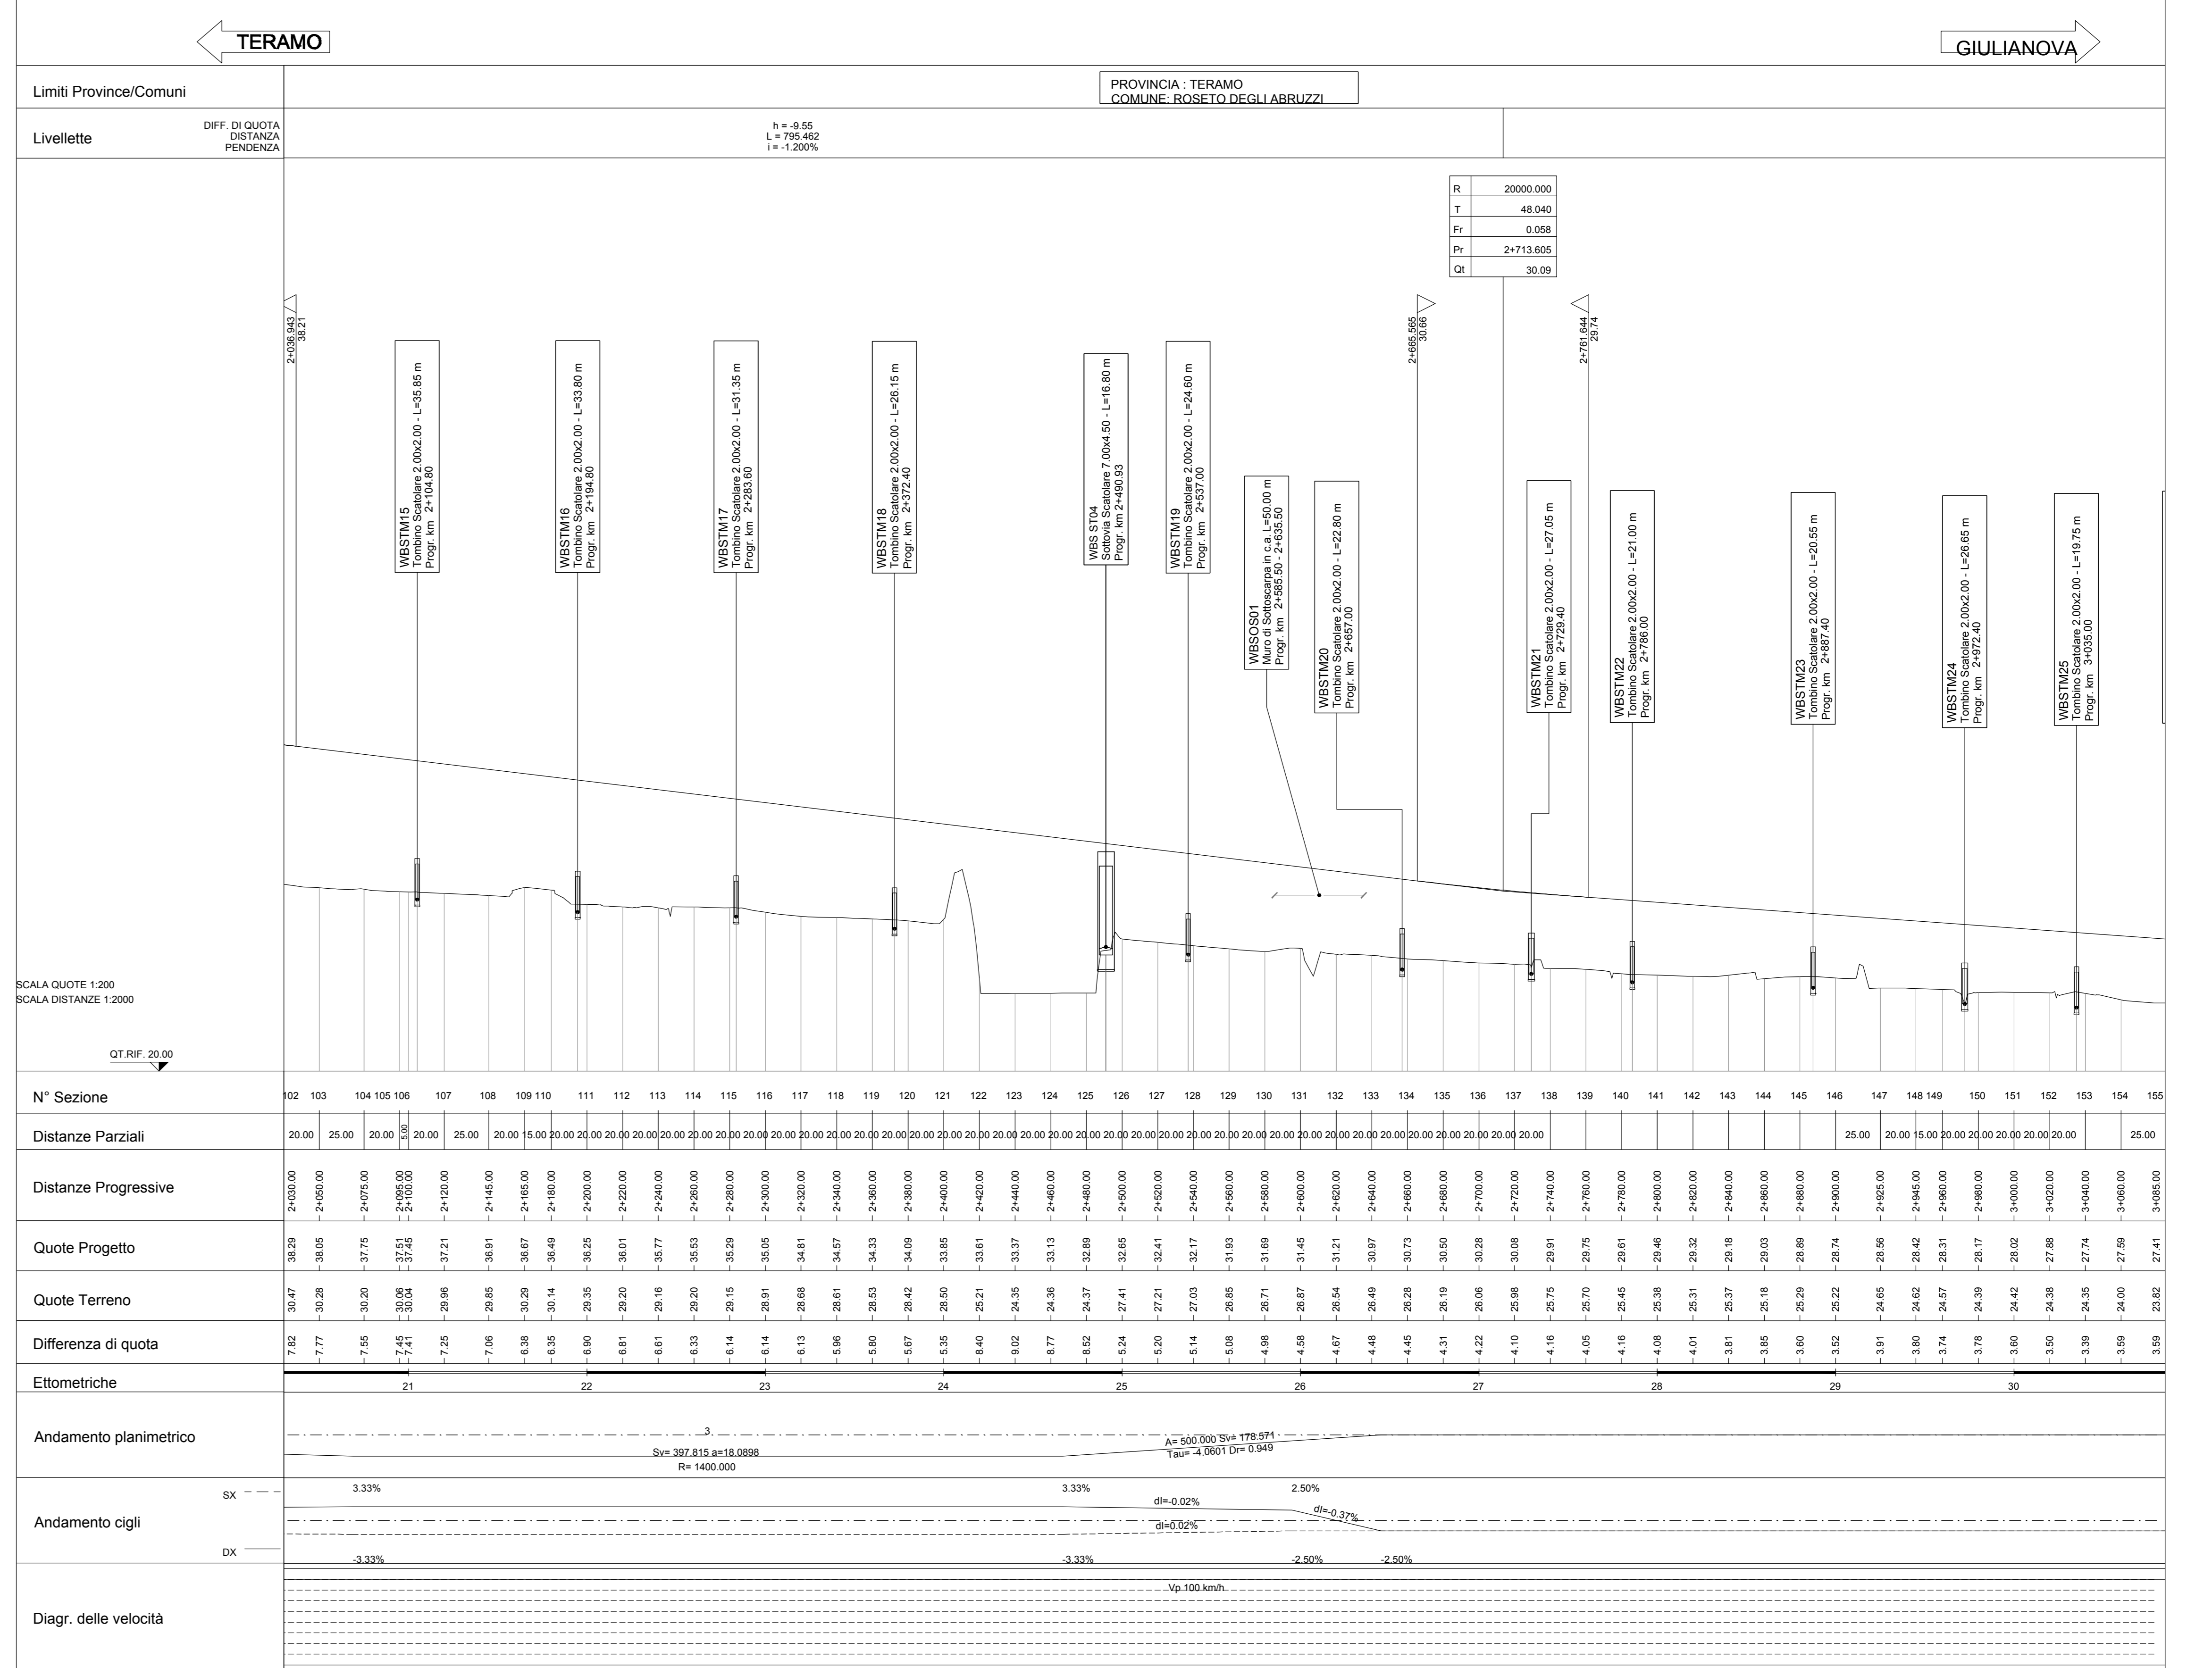

PROFILO LONGITUDINALE - 1

PROFILO LONGITUDINALE - 3

PROFILO LONGITUDINALE - 2

KEY-MAP

PLANIMETRIA scala 1:10000

Project information including logos for Sanas, RISA, AMBERG, ETACONS, cdb, and LAND, along with project details and revision table.