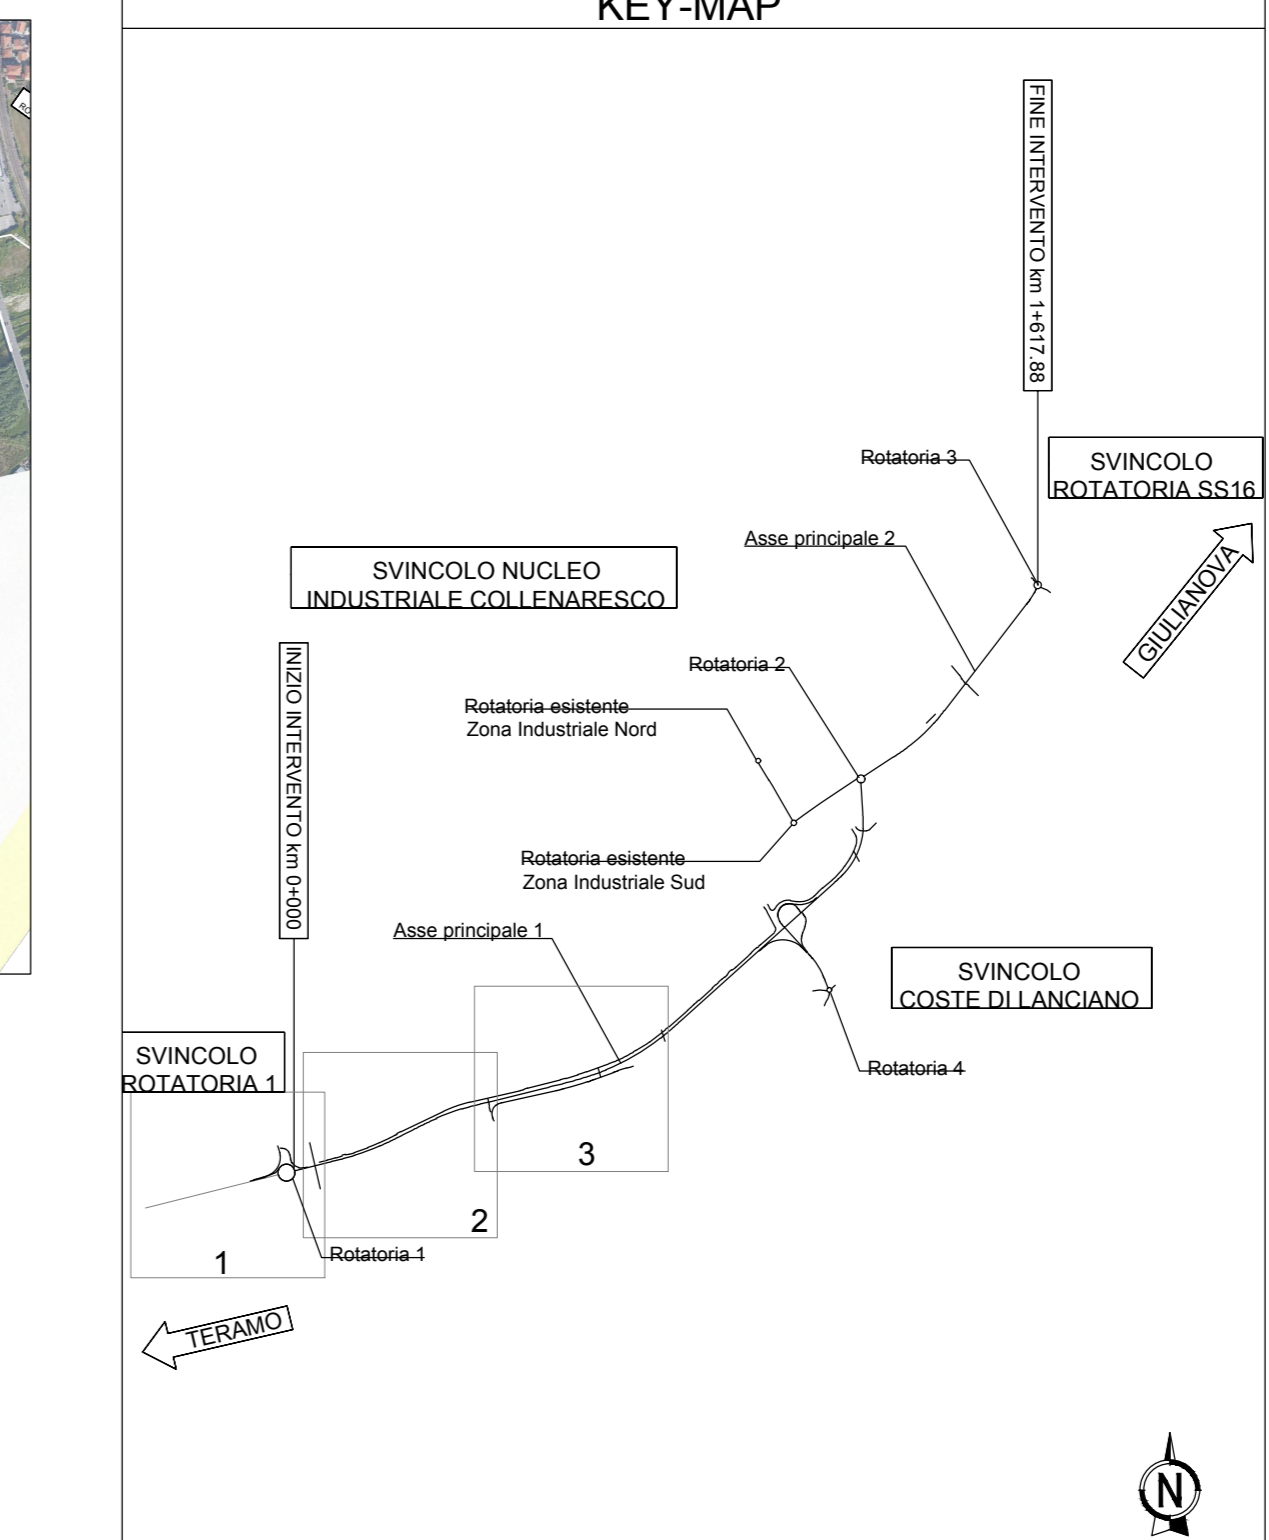

PROFILO LONGITUDINALE - 1

PROFILO LONGITUDINALE - 3

PROFILO LONGITUDINALE - 2

KEY-MAP

PLANIMETRIA scala 1:10000

Project information including logos for Sanas, RISA, AMBERG, ETACONS, cdb, and LAND, along with project details and revision table.