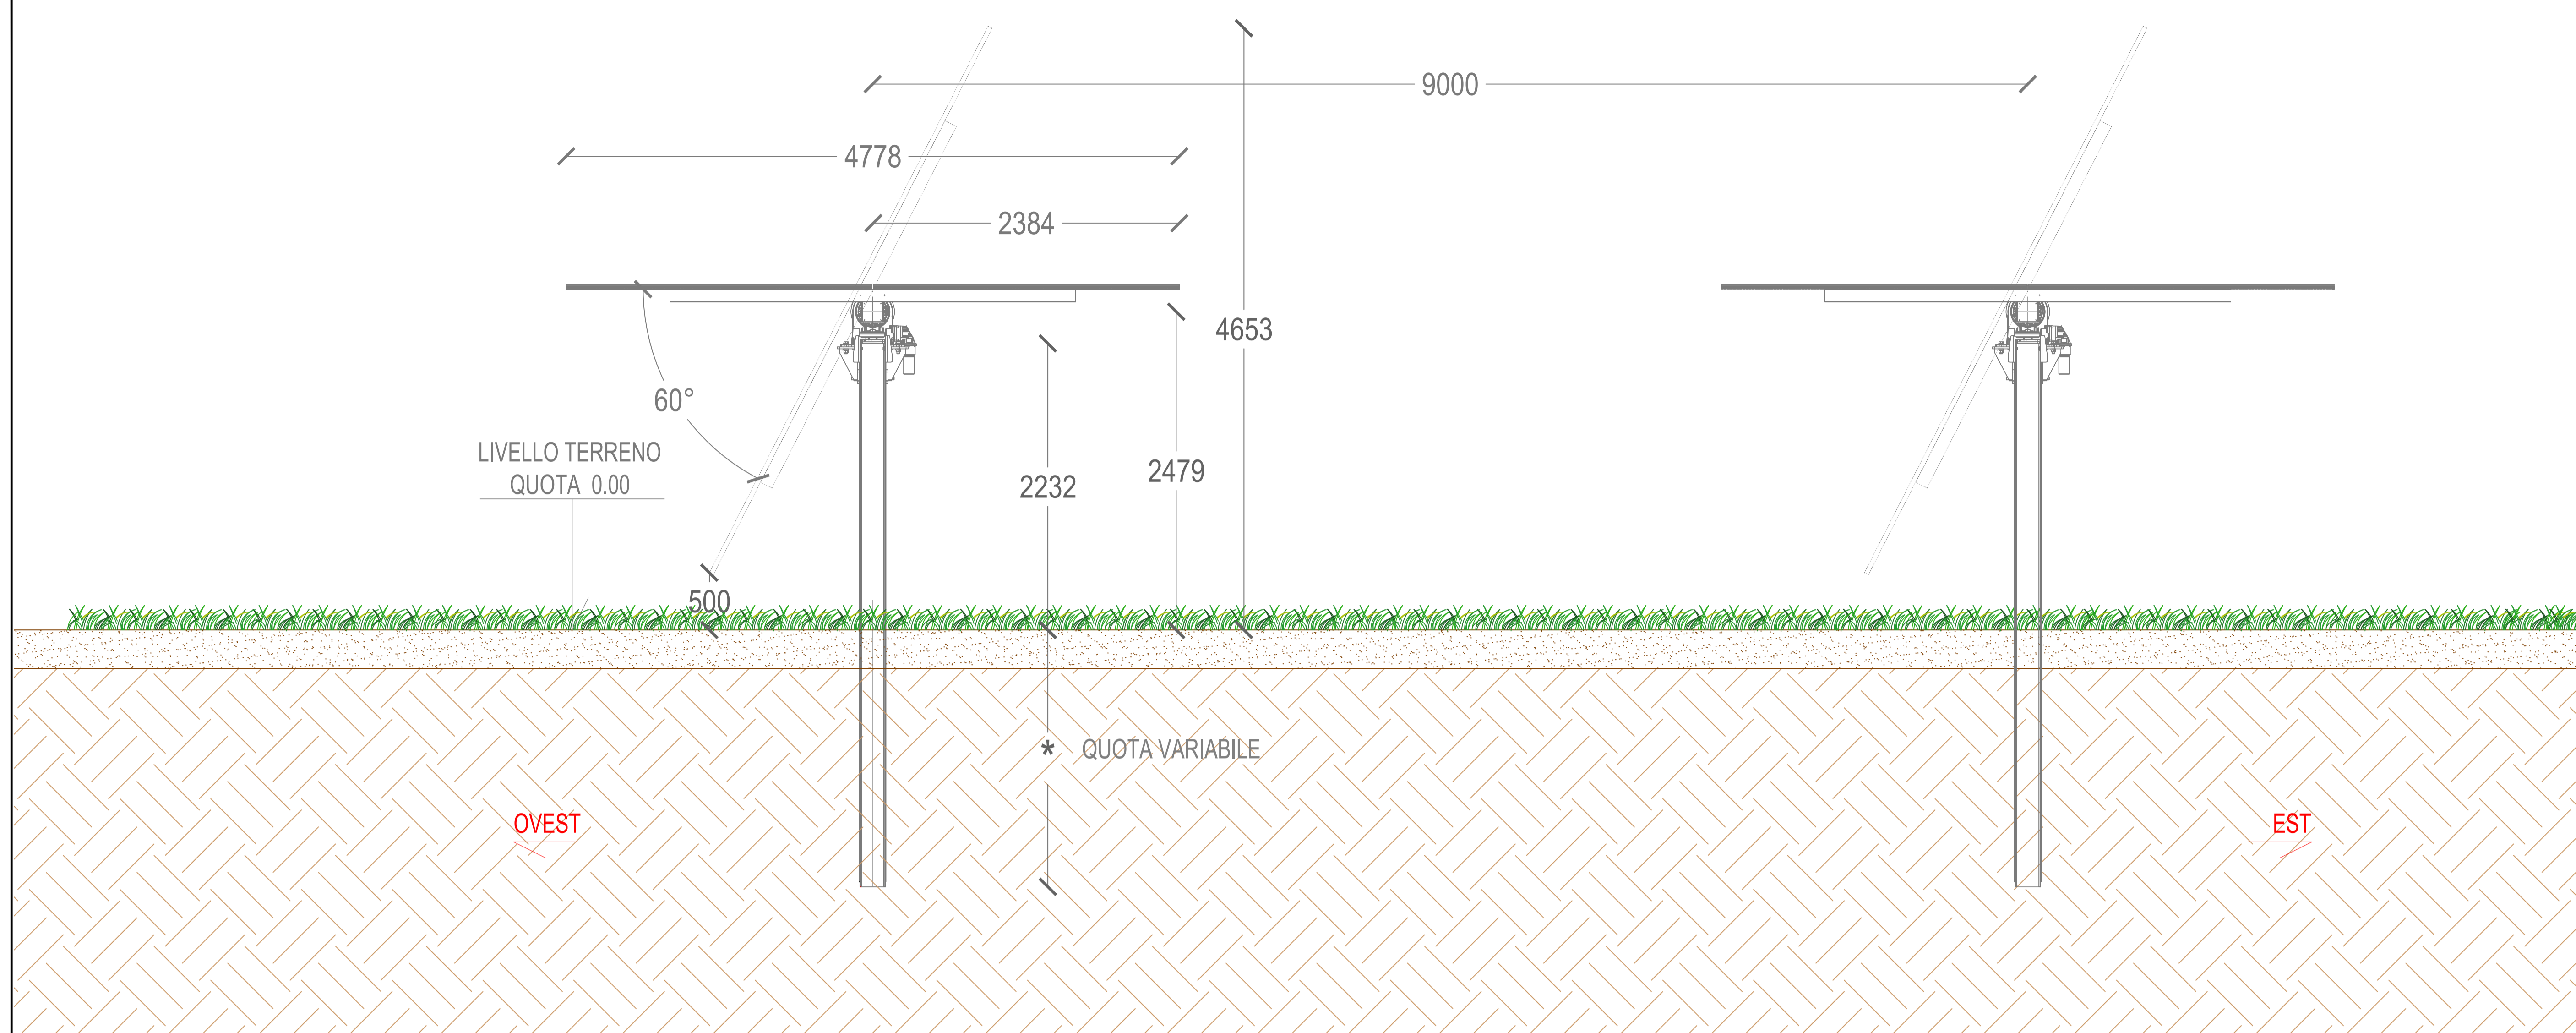

DETTAGLIO A_SEZIONE SU CAMPO AGRIVOLTAICO scala 1:20

DETTAGLIO B_SCAVO SU STRADA ASFALTATA scala 1:10

DETTAGLIO C_SCAVO SU TERRENO AGRICOLO scala 1:10

DETTAGLIO D_TOC SU CONDOTTA scala 1:50

PLANIMETRIA DI RIFERIMENTO

STRALCIO PLANIMETRICO CAMPO AGRIVOLTAICO scala 1:1000

DETTAGLIO E_Ancoraggio recinzione scala 1:50

Pianimetria, prospetto, sezioni		PROGETTA MA		DISTRIBUTORE Powertis	
opere d'arte		PROGETTO FORESTELLA LALLAVE		SOGNO W	
DATA	PROGETTO	DATA	PROGETTO	DATA	PROGETTO
2014	2014	2014	2014	2014	2014
2014	2014	2014	2014	2014	2014