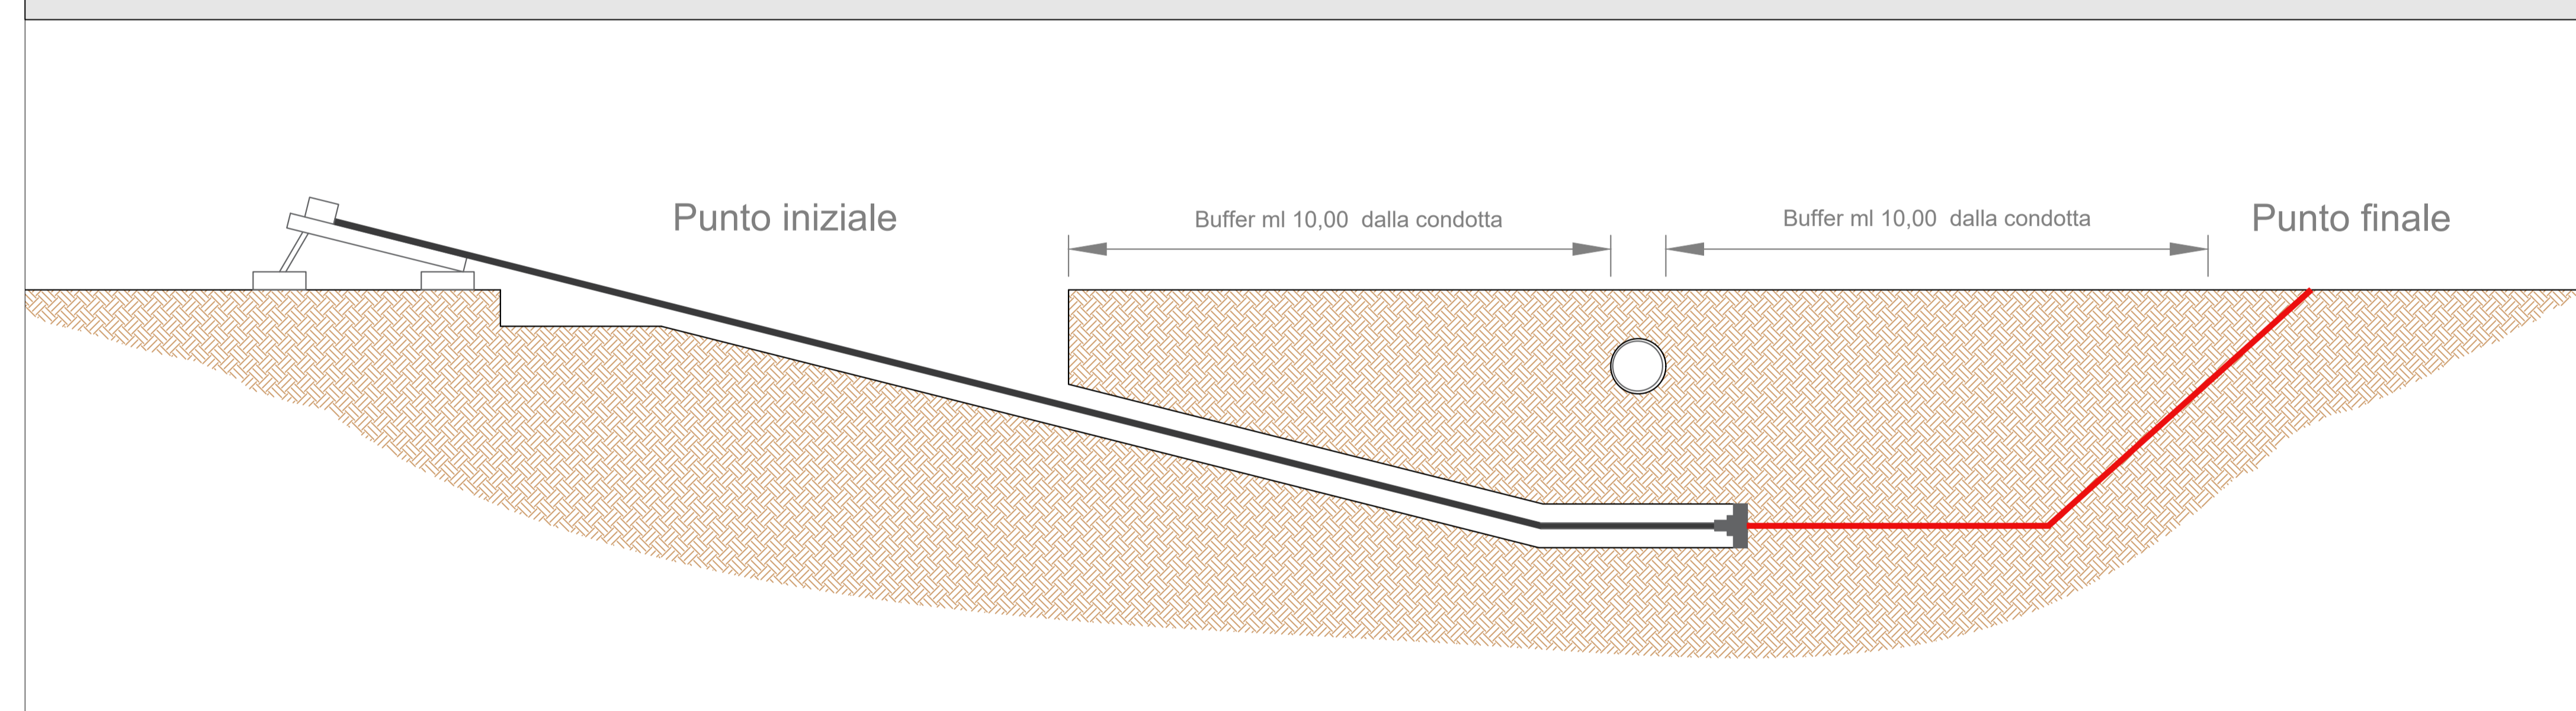

DETTAGLIO A_SEZIONE SU CAMPO AGRIVOLTAICO scala 1:20

DETTAGLIO B_SCAVO SU STRADA ASFALTATA scala 1:10

DETTAGLIO C_SCAVO SU TERRENO AGRICOLO scala 1:10

DETTAGLIO D_TOC SU CONDOTTA scala 1:50

PLANIMETRIA DI RIFERIMENTO

STRALCIO PLANIMETRICO CAMPO AGRIVOLTAICO scala 1:1000

DETTAGLIO E_Ancoraggio recinzione scala 1:50

Pianimetria, prospetto, sezioni		PROGETTA MA		DISTRIBUTORE Powertis	
opere d'arte		PROGETTO FORESTELLA LALLAVE		SOGNO W	
DATA	PROGETTO	DATA	PROGETTO	DATA	PROGETTO
2014	2014	2014	2014	2014	2014
2014	2014	2014	2014	2014	2014