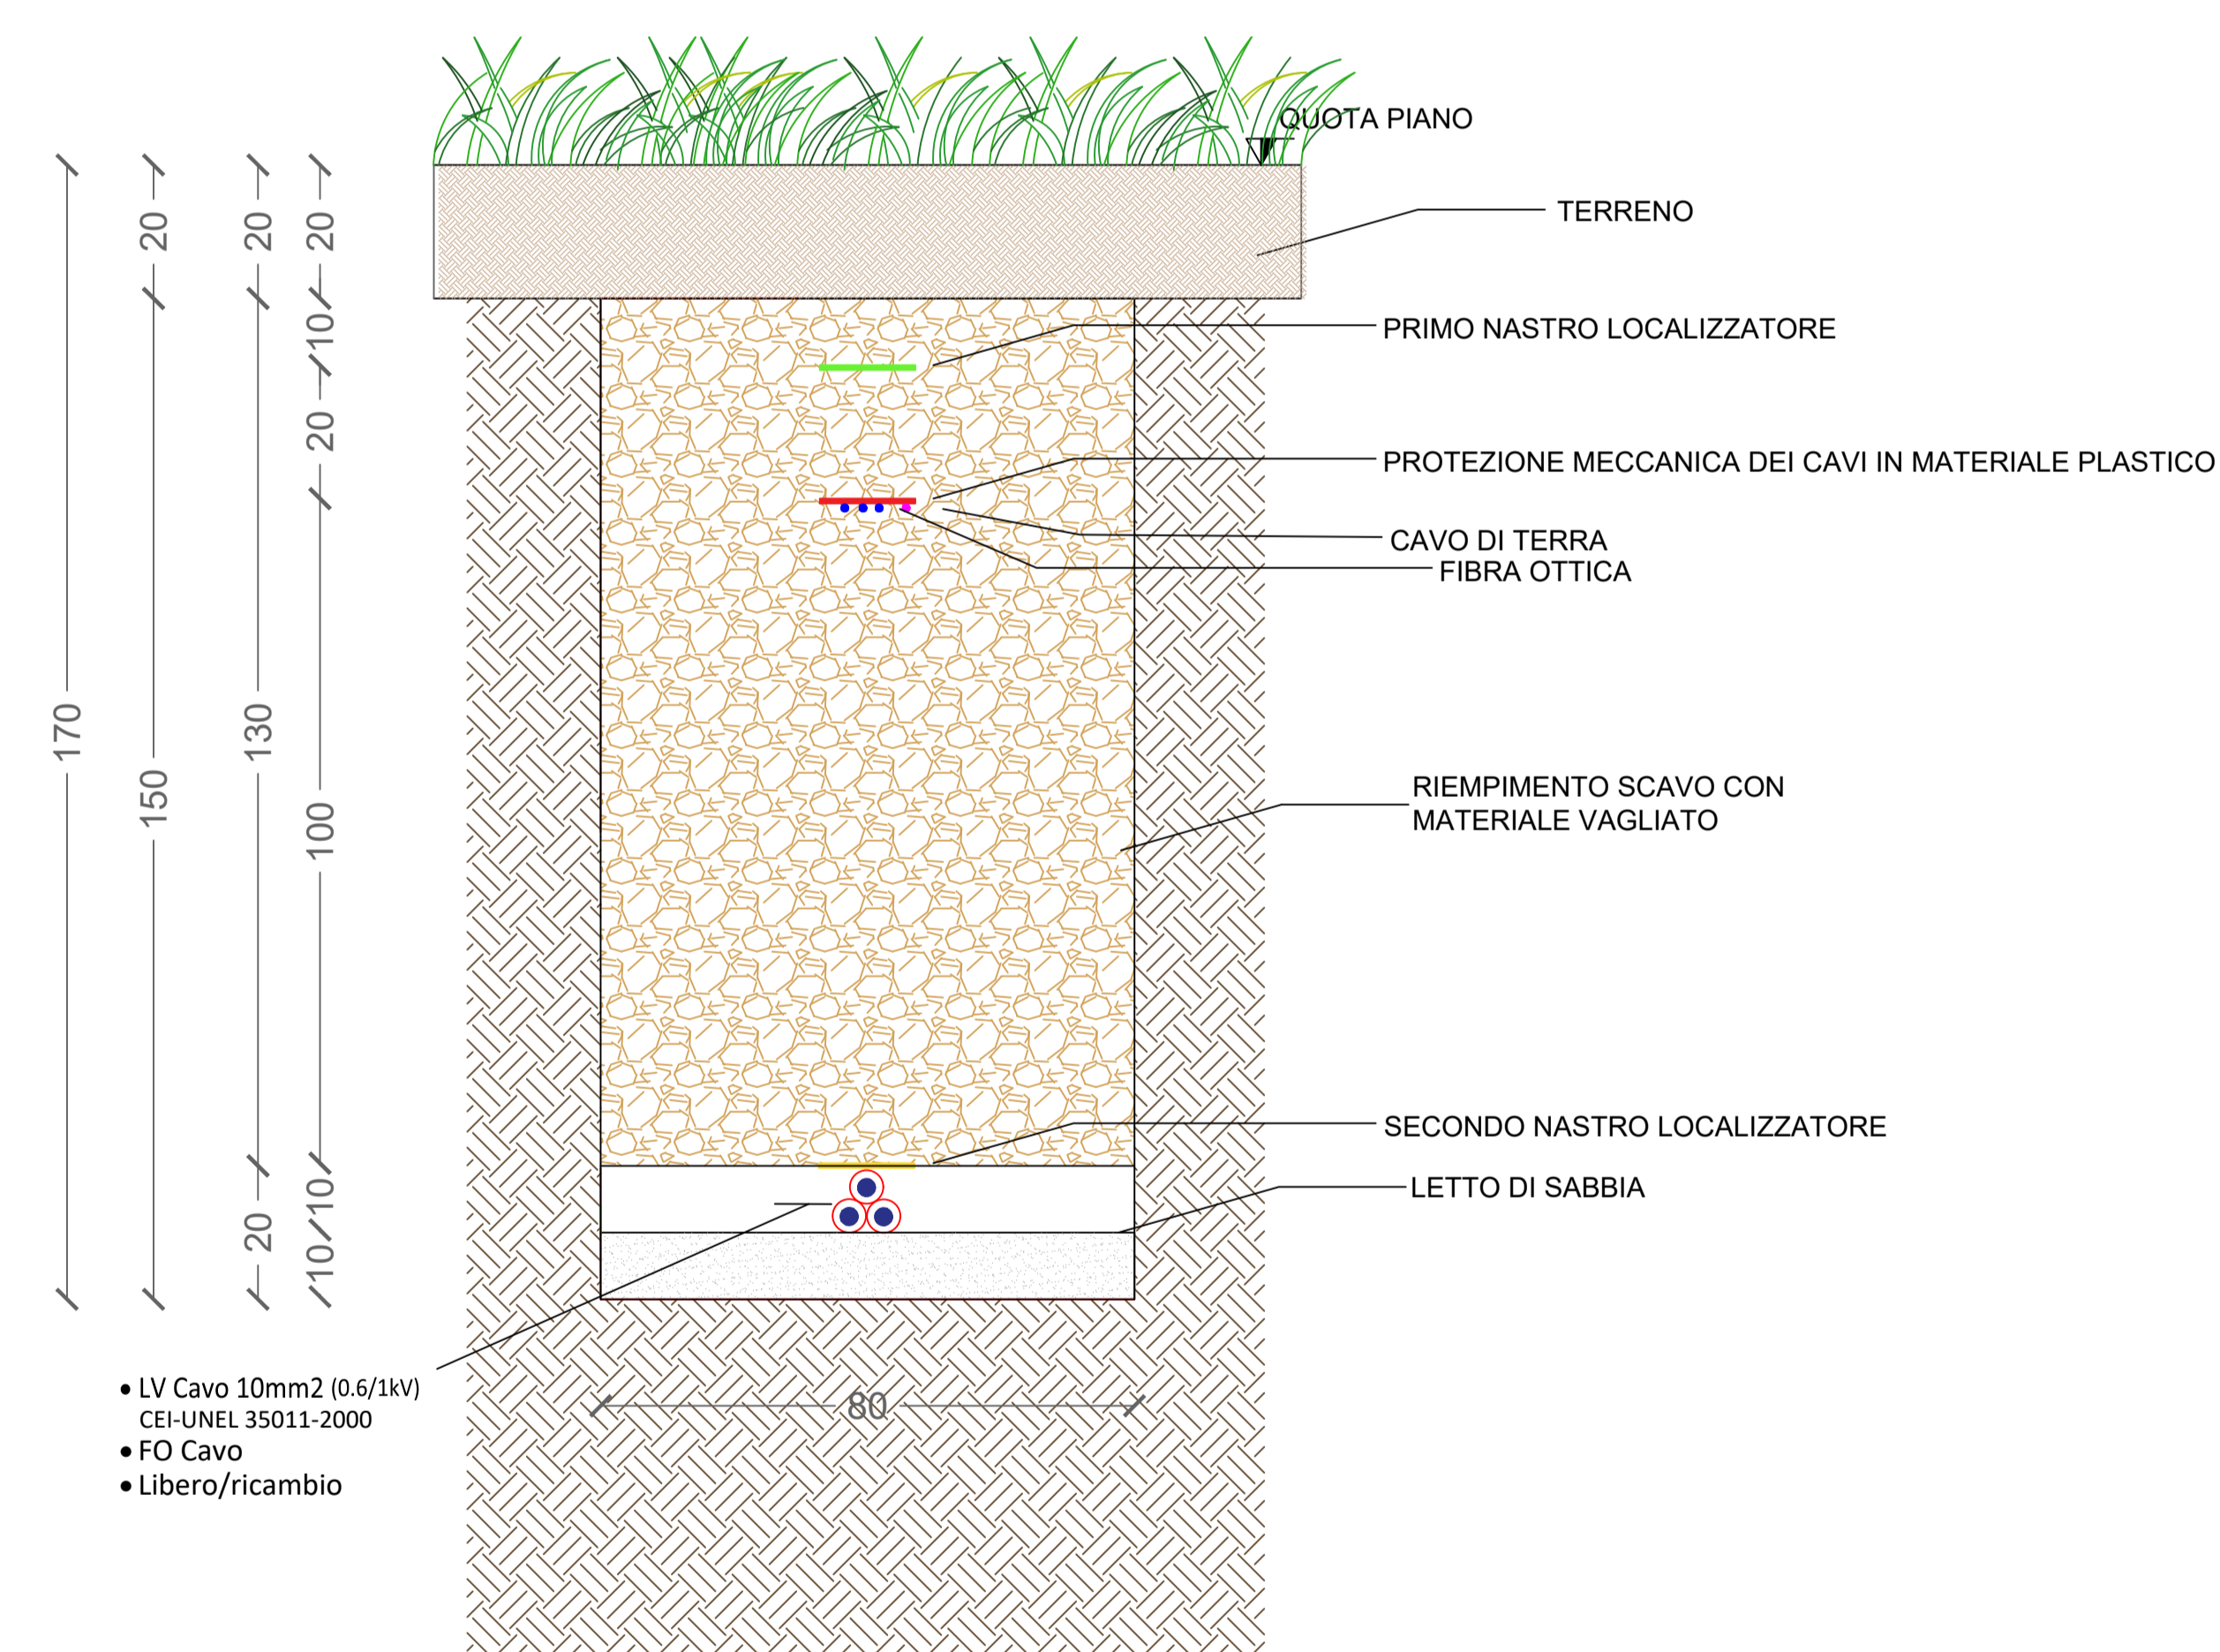

DETTAGLIO A_SEZIONE SU CAMPO AGRIVOLTAICO scala 1:20

DETTAGLIO B_SCAVO SU STRADA ASFALTATA scala 1:10

DETTAGLIO C_SCAVO SU TERRENO AGRICOLO scala 1:10

DETTAGLIO D_TOC SU CONDOTTA scala 1:50

PLANIMETRIA DI RIFERIMENTO

STRALCIO PLANIMETRICO CAMPO AGRIVOLTAICO scala 1:1000

DETTAGLIO E_Ancoraggio recinzione scala 1:50

Pianimetria, prospetto, sezioni		PROGETTA MA		DISTRIBUTORE Powertis	
opere d'arte		PROGETTO FORESTELLA LALLAVE		SOGNO W	
DATA	PROGETTO	DATA	PROGETTO	DATA	PROGETTO
2014	2014	2014	2014	2014	2014
2014	2014	2014	2014	2014	2014