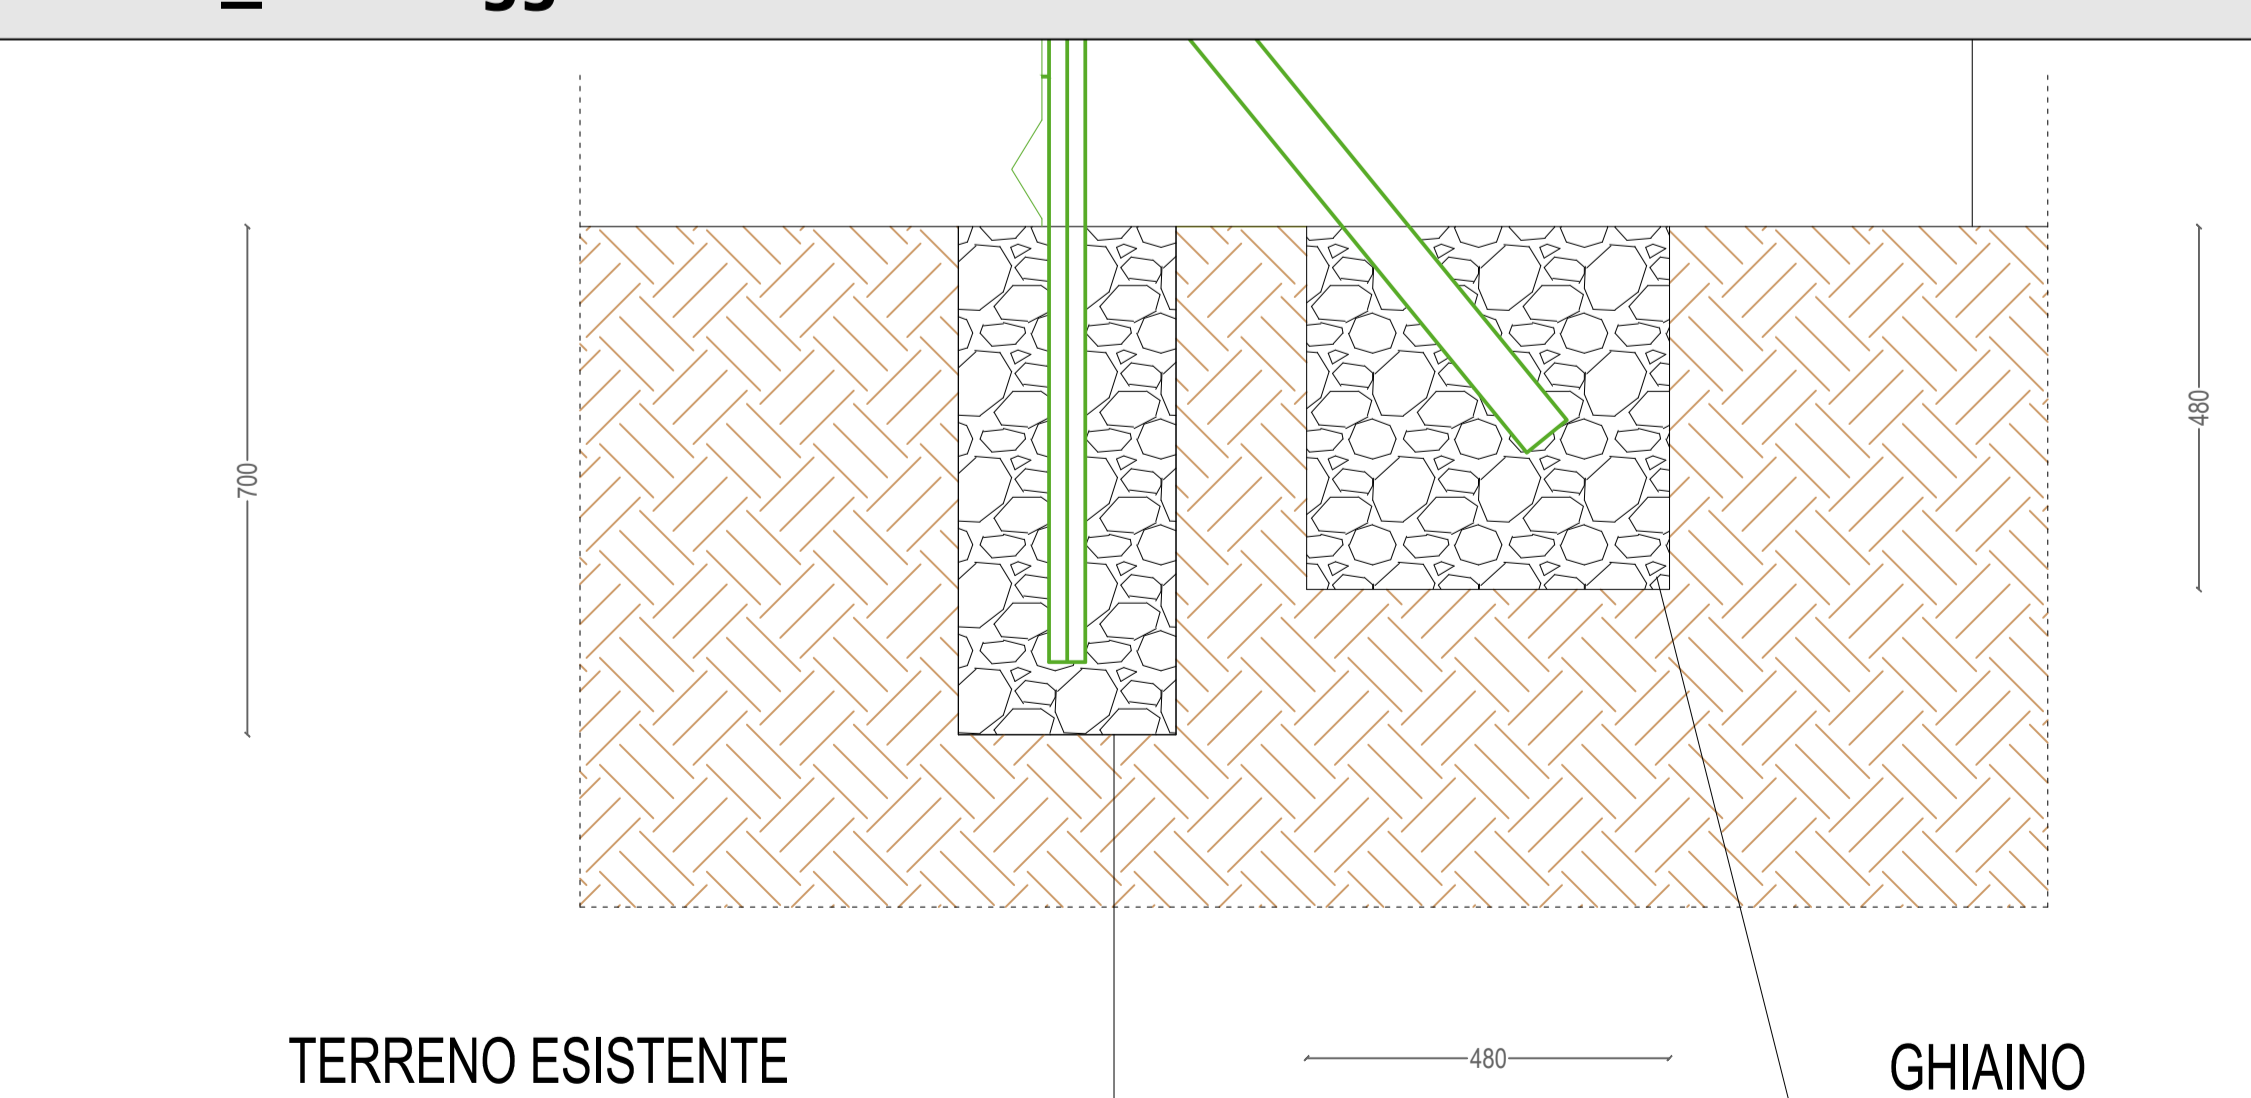

DETTAGLIO A_SEZIONE SU CAMPO AGRIVOLTAICO scala 1:20

DETTAGLIO B_SCAVO SU STRADA ASFALTATA scala 1:10

DETTAGLIO C_SCAVO SU TERRENO AGRICOLO scala 1:10

DETTAGLIO D_TOC SU CONDOTTA scala 1:50

PLANIMETRIA DI RIFERIMENTO

STRALCIO PLANIMETRICO CAMPO AGRIVOLTAICO scala 1:1000

DETTAGLIO E_Ancoraggio recinzione scala 1:50

Pianimetria, prospetto, sezioni		PROGETTA MA		DISTRIBUTORE Powertis	
opere d'arte		PROGETTO FORESTELLA LALLAVE		SOGNO W	
DATA	PROGETTO	DATA	PROGETTO	DATA	PROGETTO
2014	2014	2014	2014	2014	2014
2014	2014	2014	2014	2014	2014