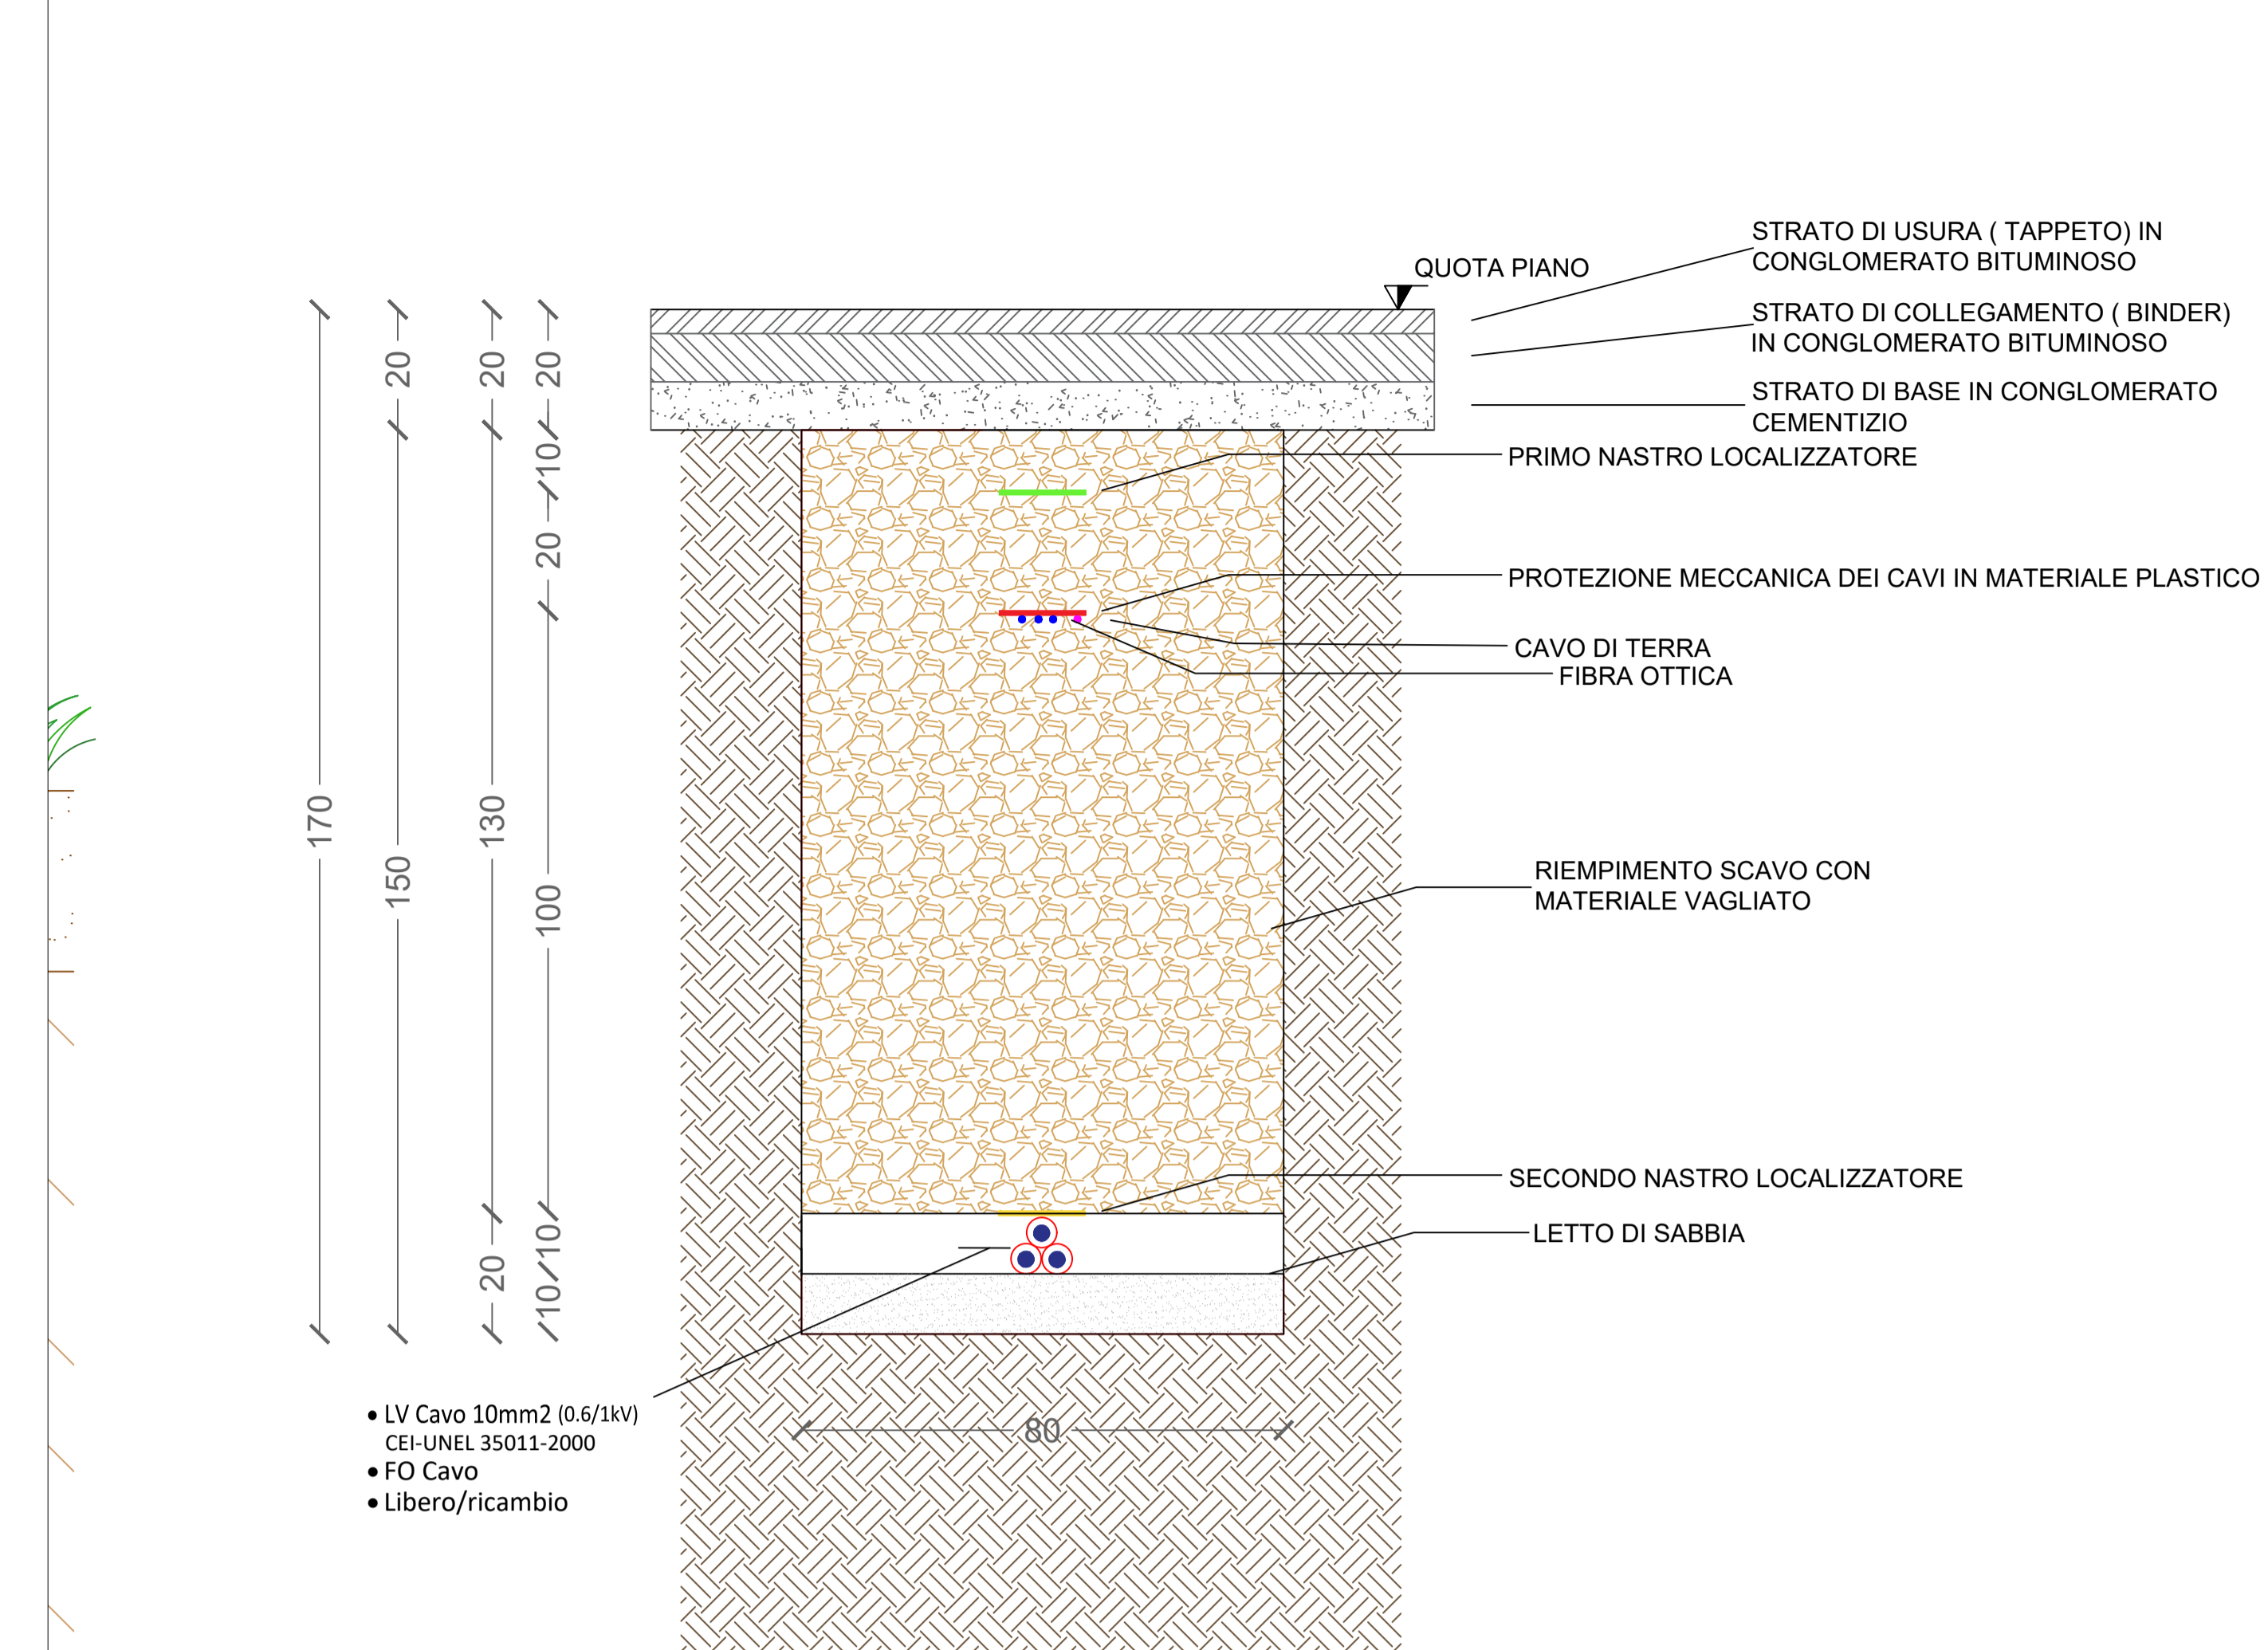

DETTAGLIO A_SEZIONE SU CAMPO AGRIVOLTAICO scala 1:20

DETTAGLIO B_SCAVO SU STRADA ASFALTATA scala 1:10

DETTAGLIO C_SCAVO SU TERRENO AGRICOLO scala 1:10

DETTAGLIO D_TOC SU CONDOTTA scala 1:50

PLANIMETRIA DI RIFERIMENTO

STRALCIO PLANIMETRICO CAMPO AGRIVOLTAICO scala 1:1000

DETTAGLIO E_Ancoraggio recinzione scala 1:50

Pianimetria, prospetto, sezioni		PROGETTA MA		DISTRIBUTORE Powertis	
opere d'arte		PROGETTO FORESTELLA LALLAVE		SOGNO W	
DATA	PROGETTO	DATA	PROGETTO	DATA	PROGETTO
2014	2014	2014	2014	2014	2014
2014	2014	2014	2014	2014	2014