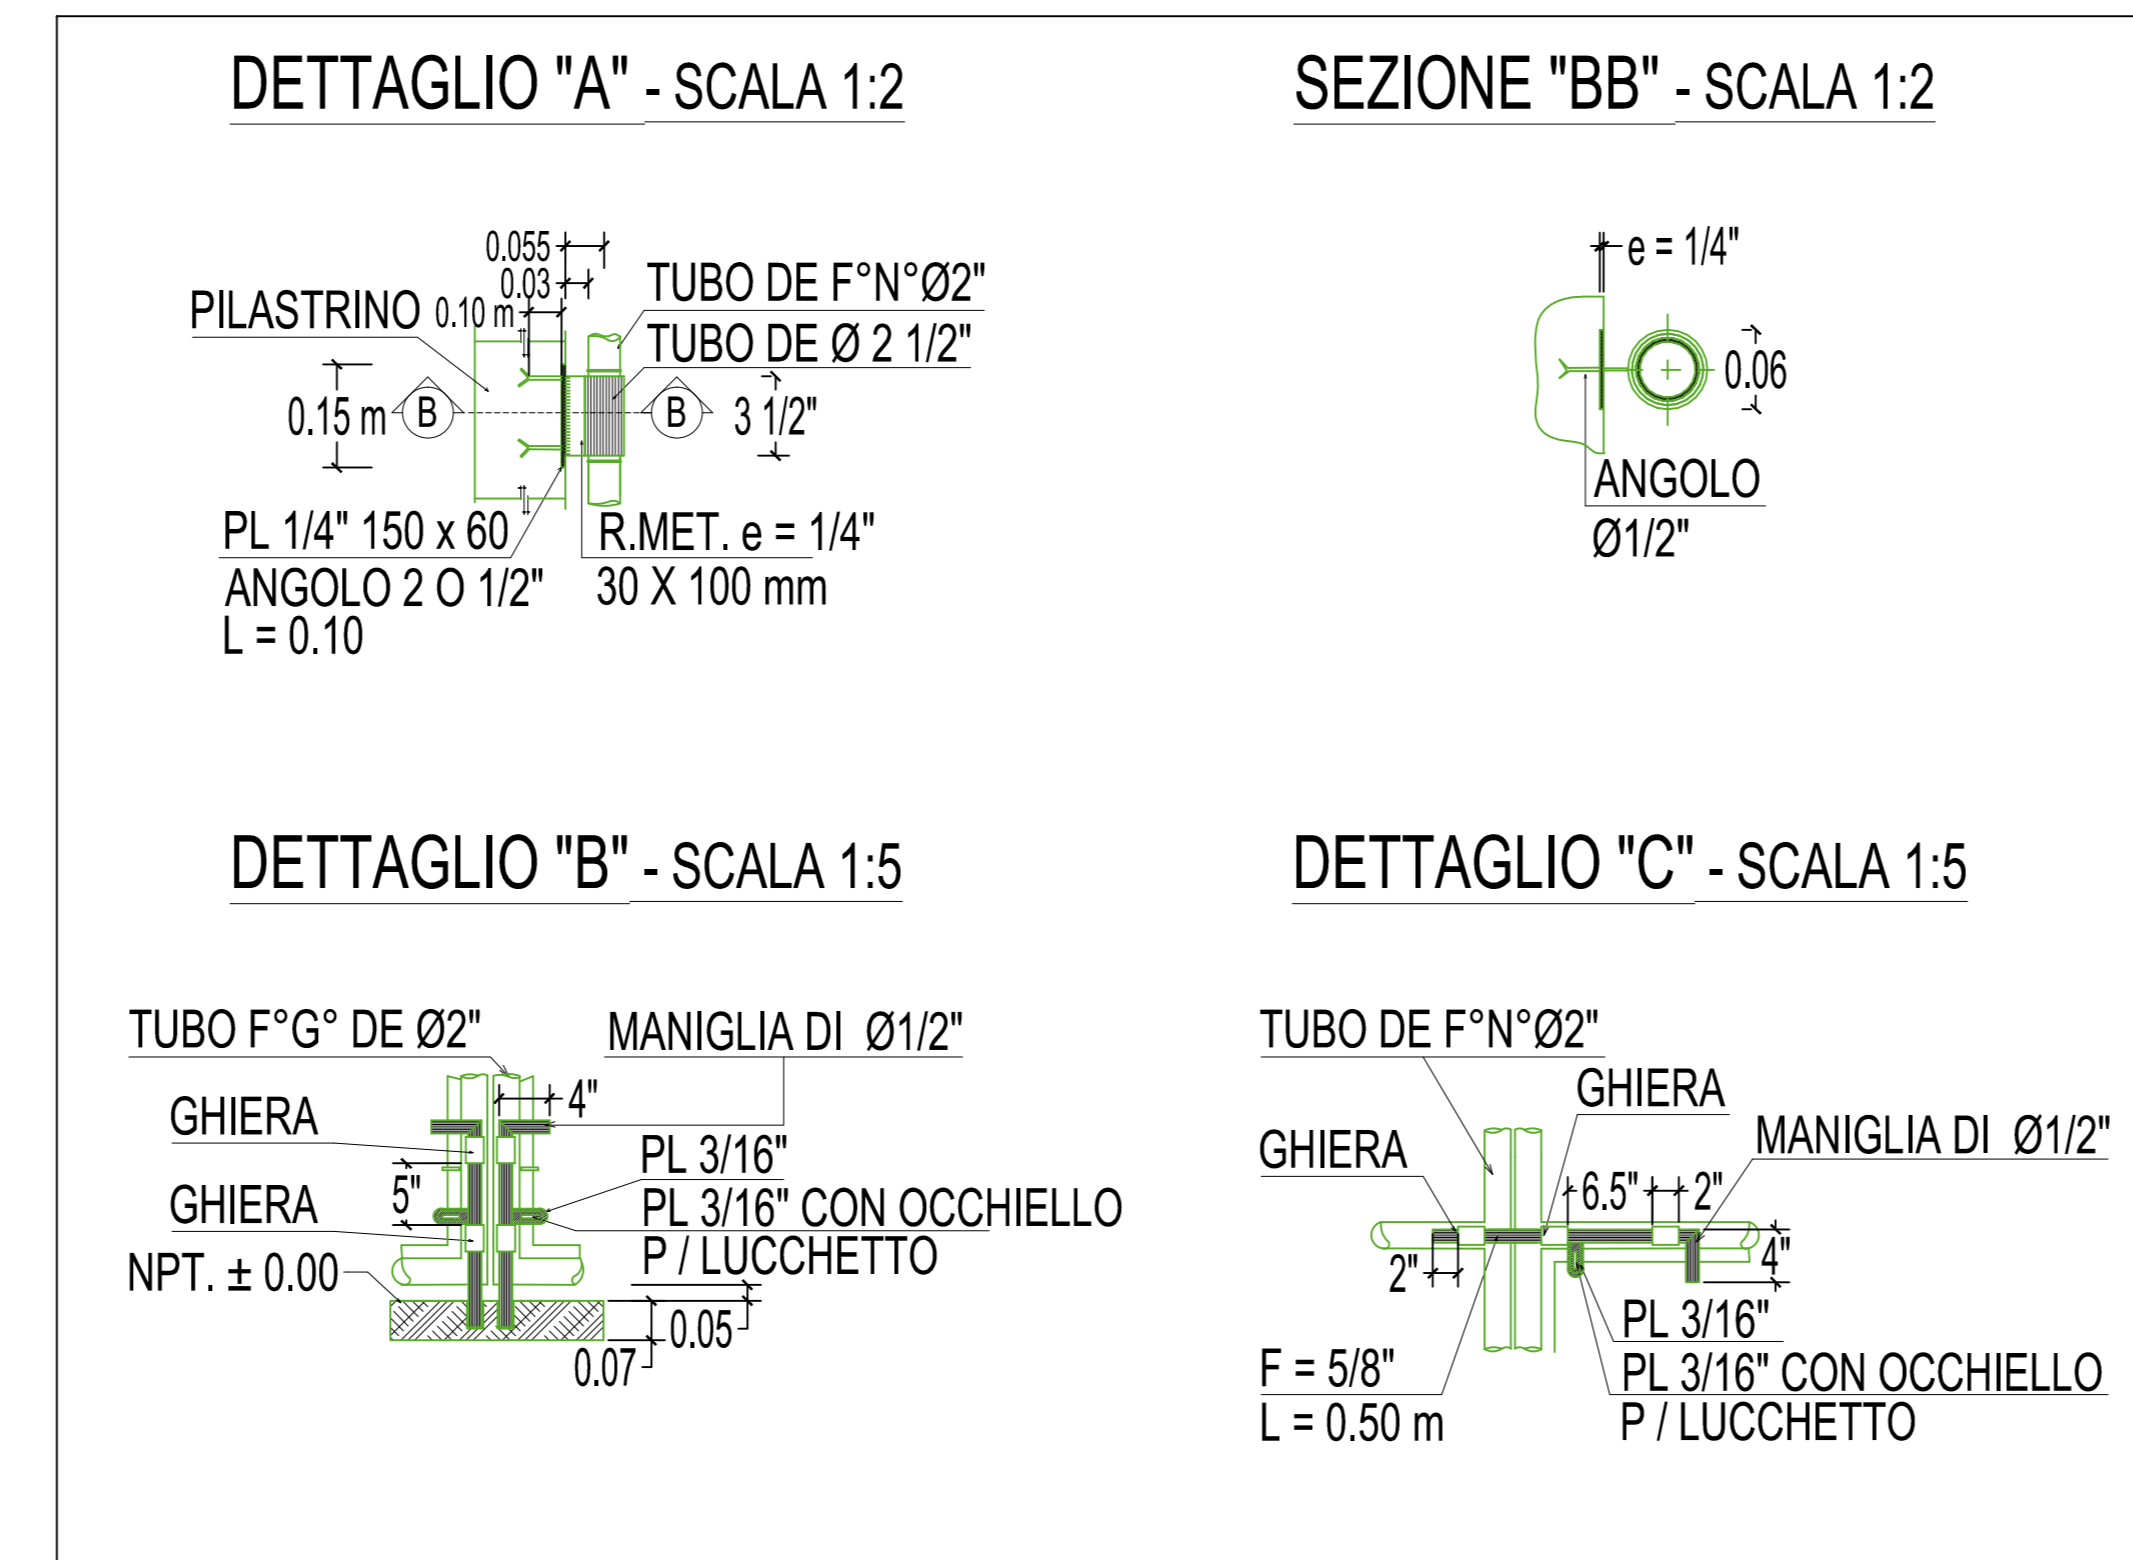

TIPICO PIANTA CANCELLO ACCESSO CARRABILE - SCALA 1:20

TIPICO PROSPETTO ESTERNO CANCELLO ACCESSO CARRABILE - SCALA 1:20

DETTAGLIO INGRESSO CARRABILE ORIENTAMENTO NORD-EST

DETTAGLI CANCELLO DI METALLO - SCALA 1:2 / 1:5

TIPICO PROSPETTO RECINZIONE - SCALA 1:20

TIPICO SEZIONE RECINZIONE - SCALA 1:20