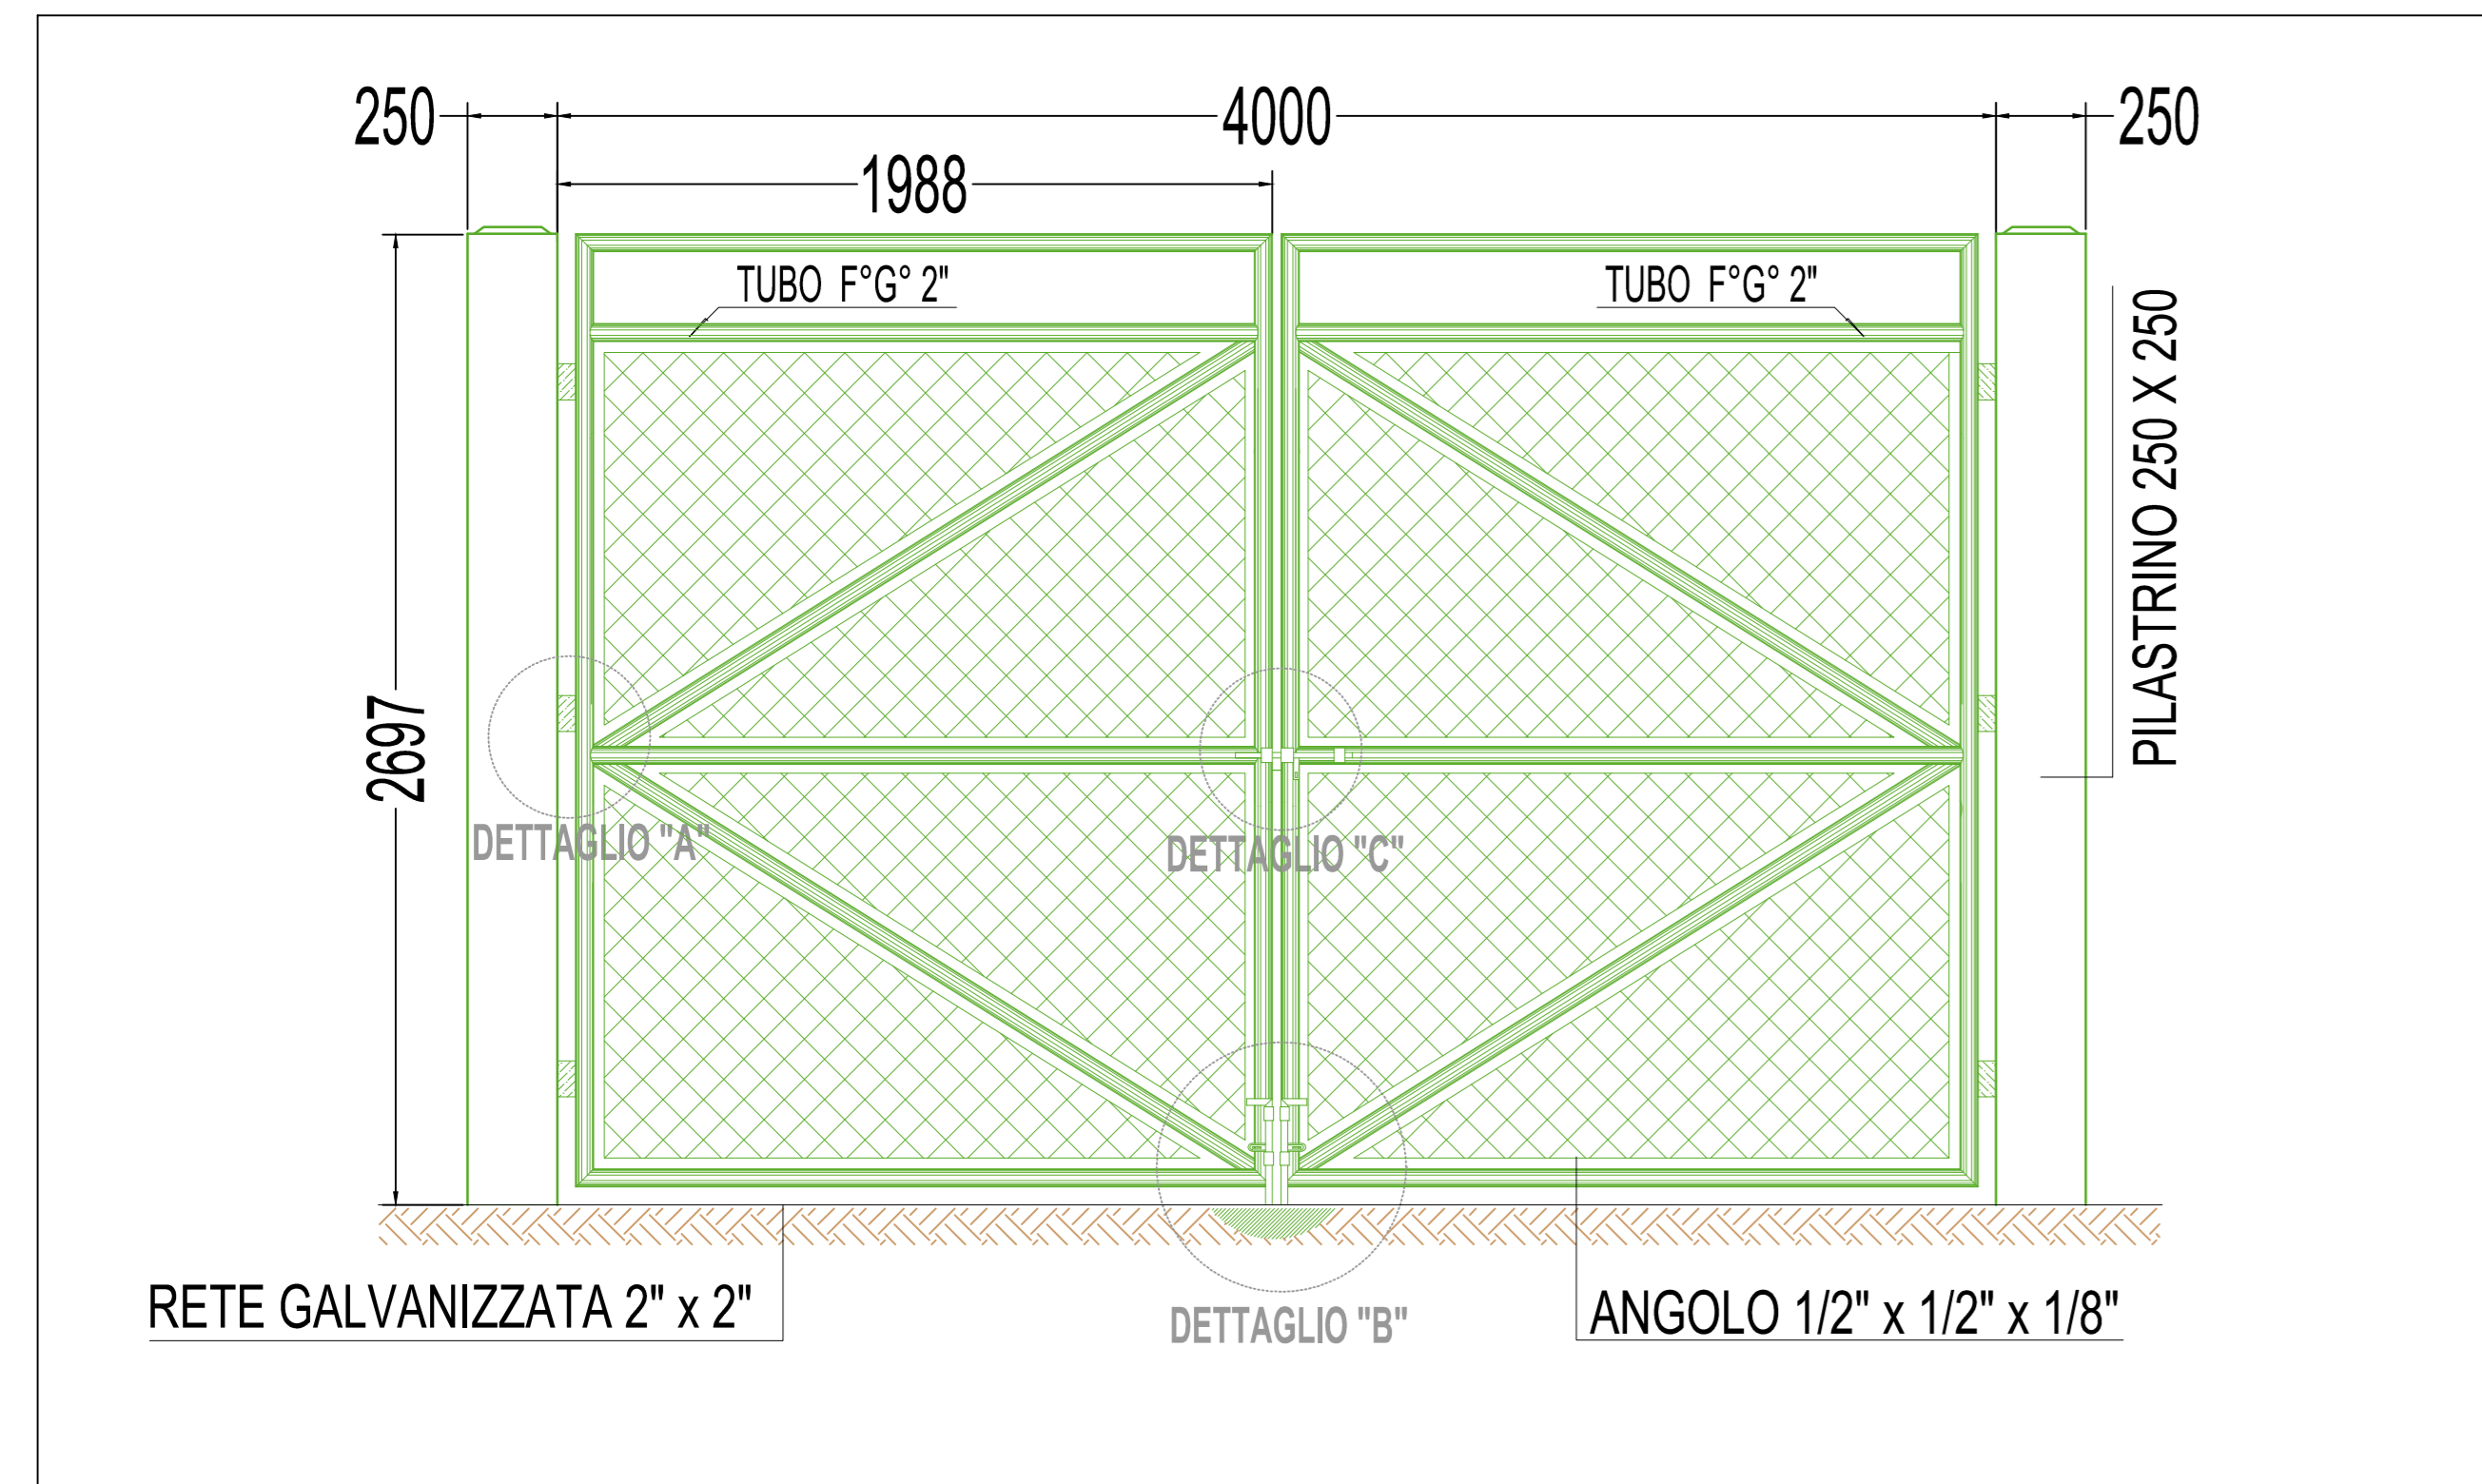

TIPICO PIANTA CANCELLO ACCESSO CARRABILE - SCALA 1:20

TIPICO PROSPETTO ESTERNO CANCELLO ACCESSO CARRABILE - SCALA 1:20

DETTAGLIO INGRESSO CARRABILE ORIENTAMENTO NORD-EST

DETTAGLI CANCELLO DI METALLO - SCALA 1:2 / 1:5

TIPICO PROSPETTO RECINZIONE - SCALA 1:20

TIPICO SEZIONE RECINZIONE - SCALA 1:20