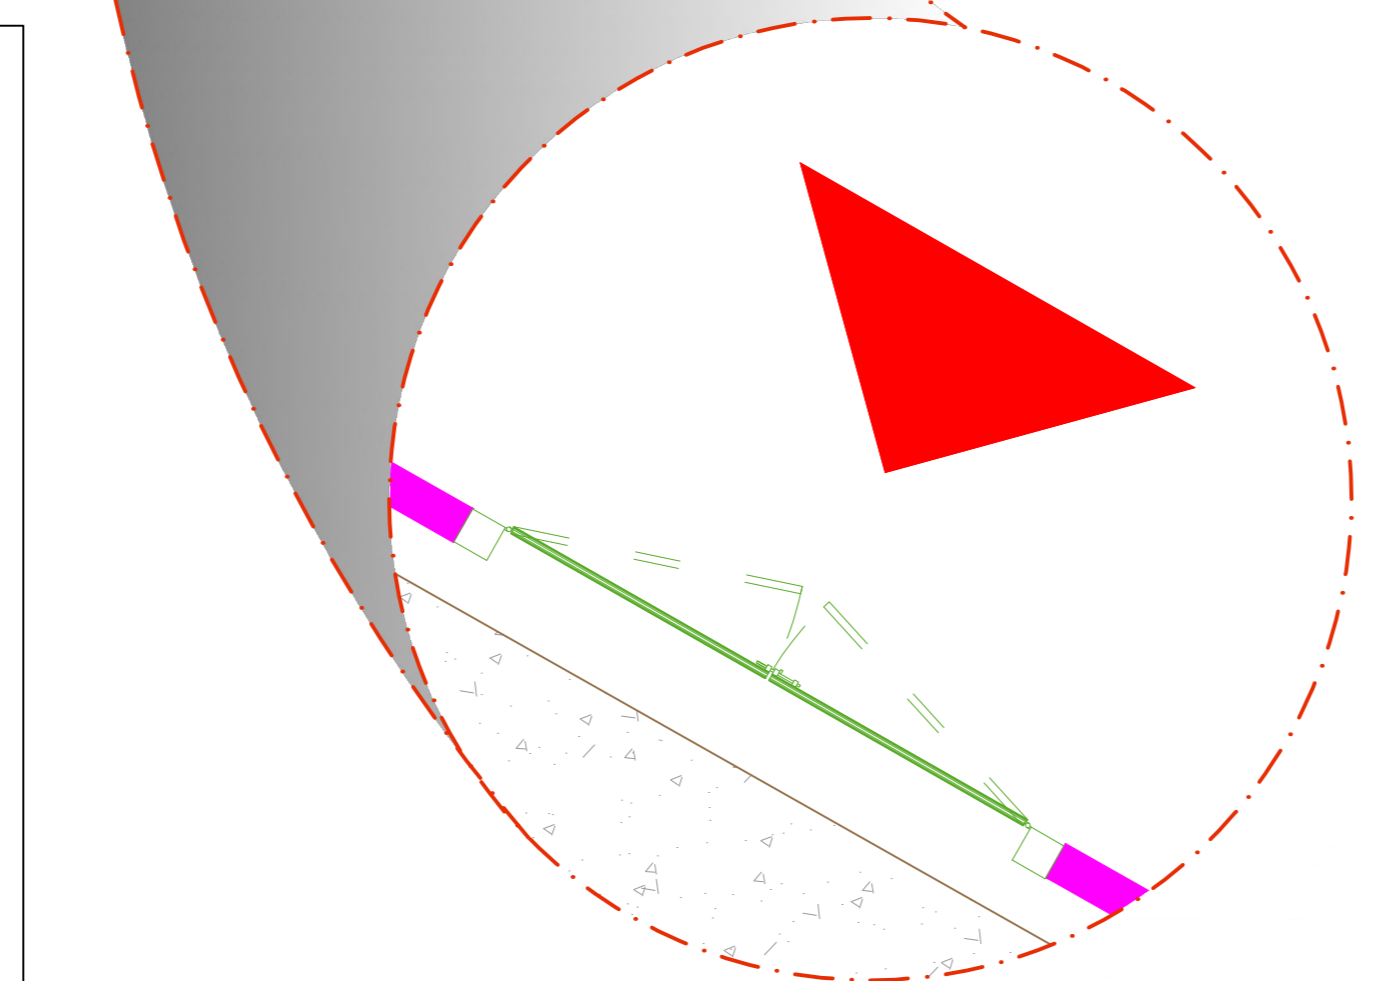

TIPICO PIANTA CANCELLO ACCESSO CARRABILE - SCALA 1:20

TIPICO PROSPETTO ESTERNO CANCELLO ACCESSO CARRABILE - SCALA 1:20

DETTAGLIO INGRESSO CARRABILE ORIENTAMENTO NORD-EST

DETTAGLI CANCELLO DI METALLO - SCALA 1:2 / 1:5

TIPICO PROSPETTO RECINZIONE - SCALA 1:20

TIPICO SEZIONE RECINZIONE - SCALA 1:20