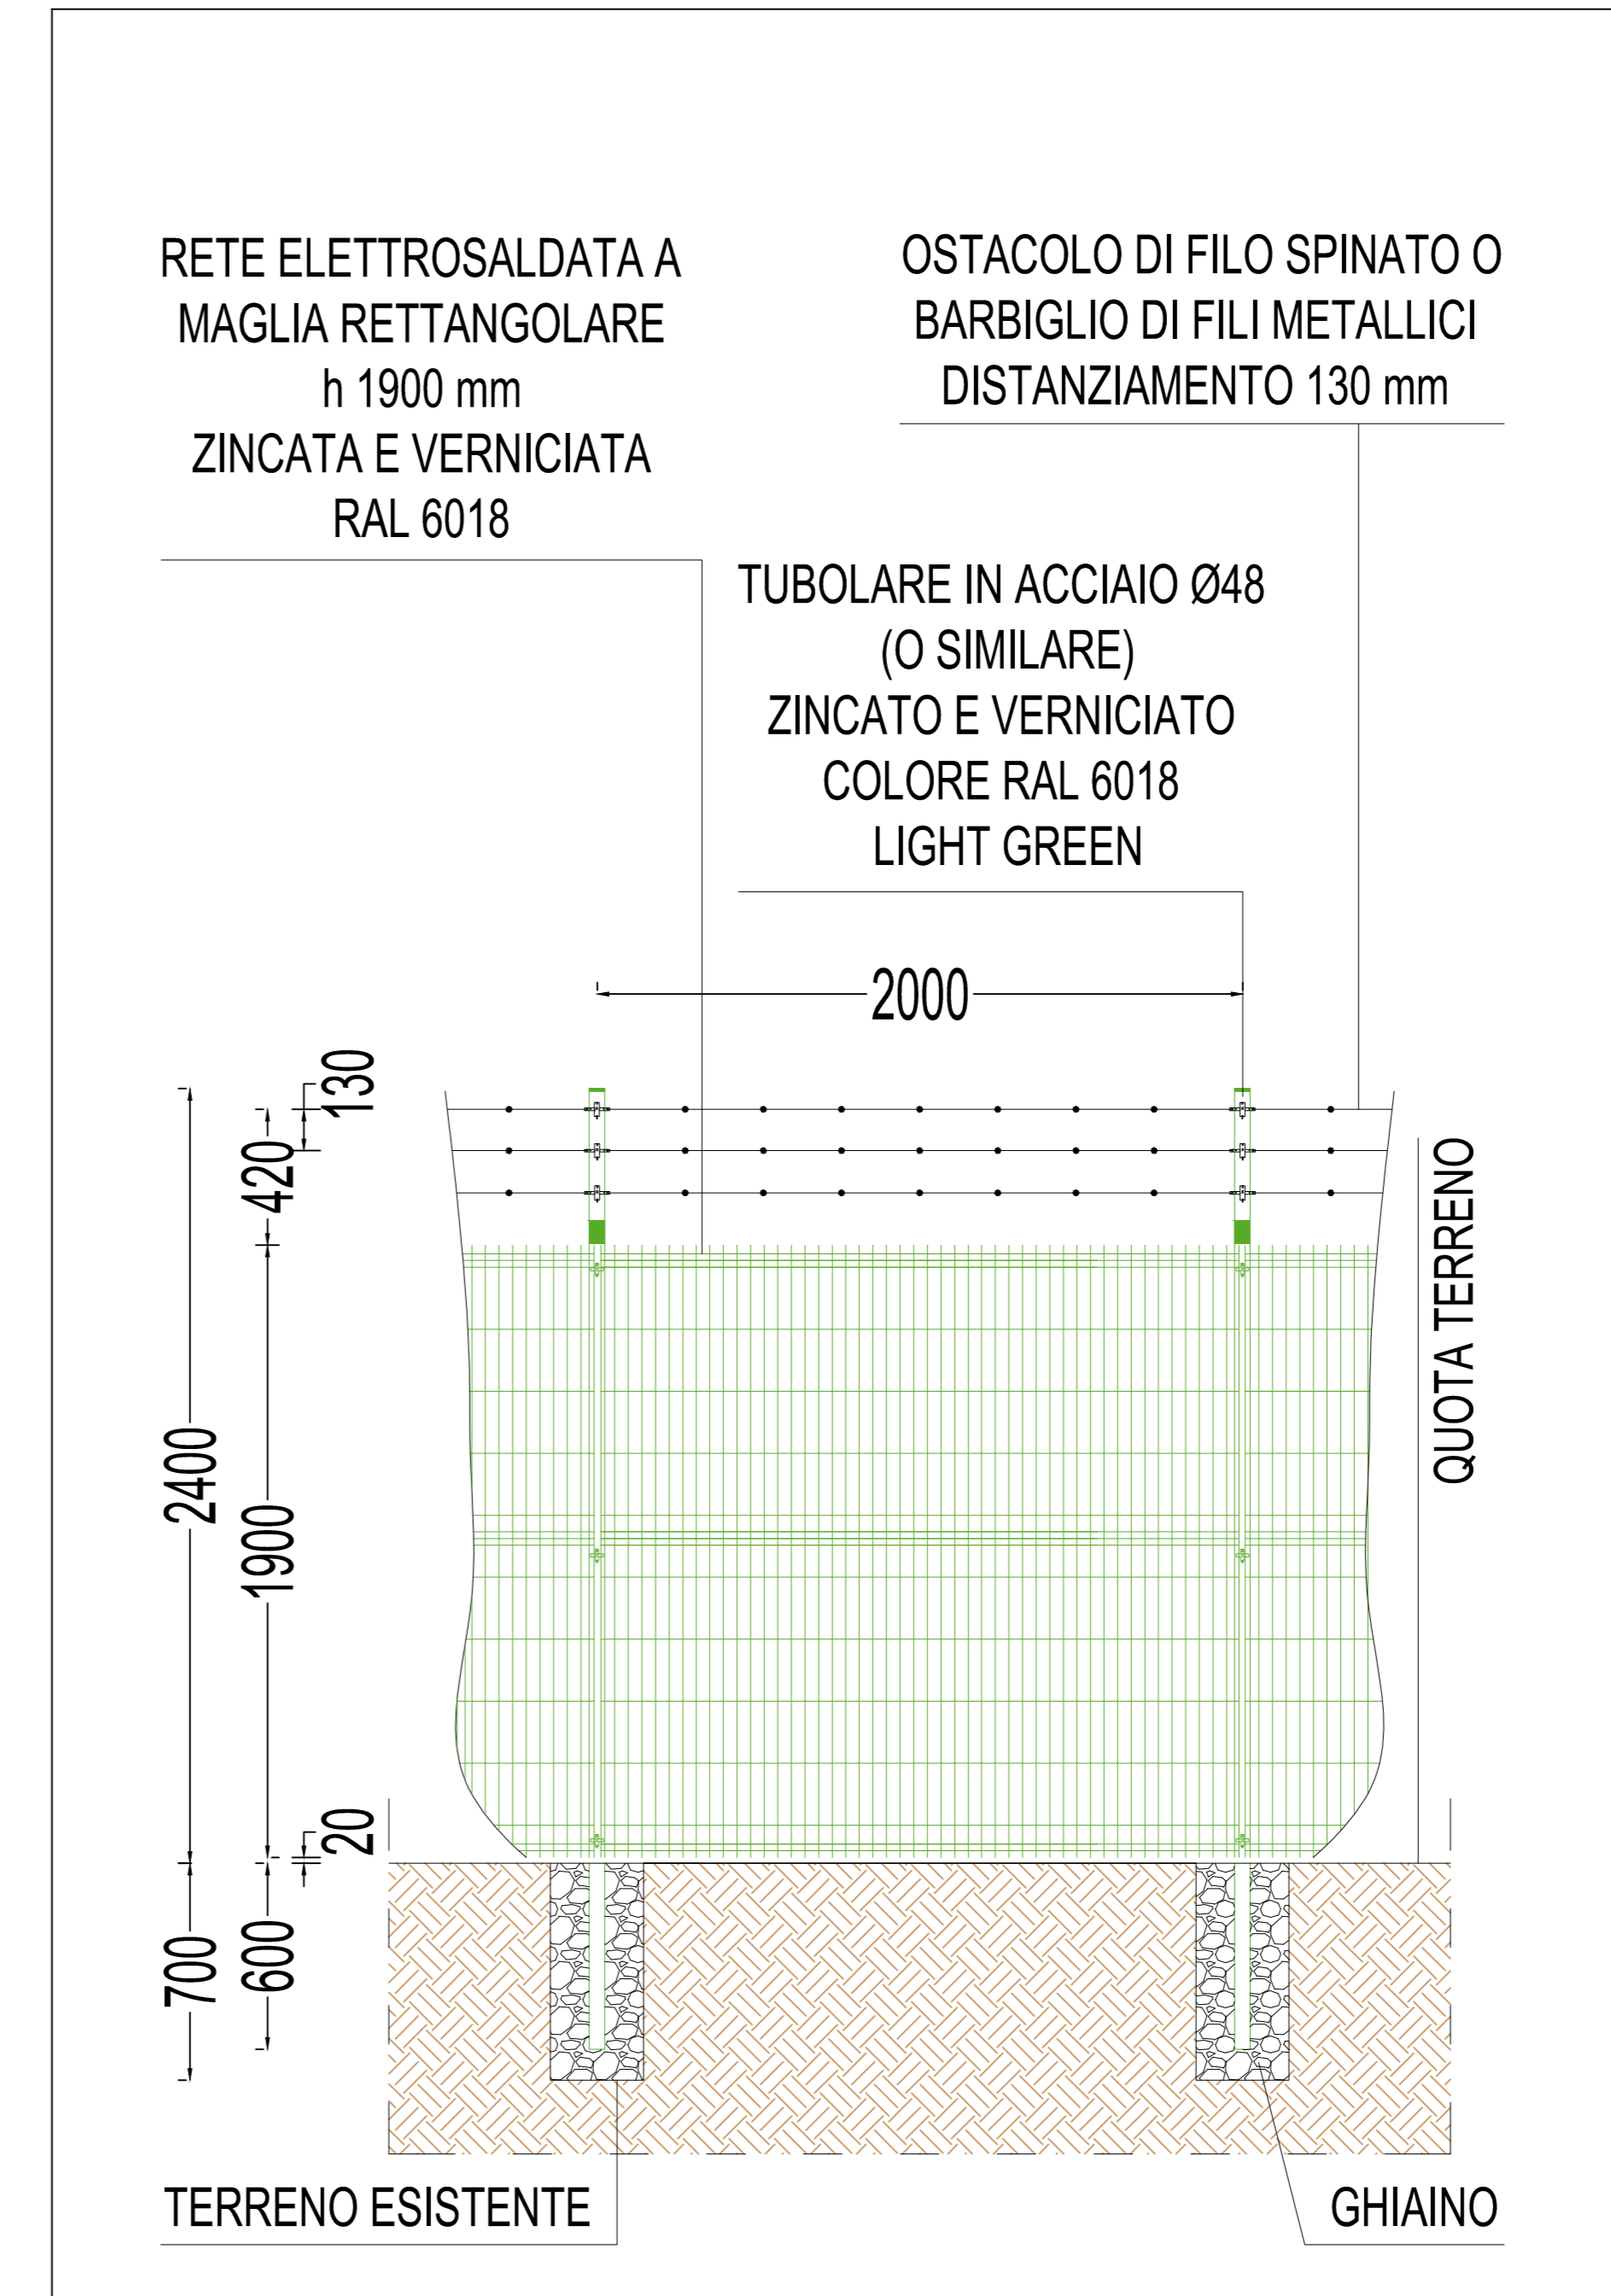

TIPICO PIANTA CANCELLO ACCESSO CARRABILE - SCALA 1:20

TIPICO PROSPETTO ESTERNO CANCELLO ACCESSO CARRABILE - SCALA 1:20

DETTAGLIO INGRESSO CARRABILE ORIENTAMENTO NORD-EST

DETTAGLI CANCELLO DI METALLO - SCALA 1:2 / 1:5

TIPICO PROSPETTO RECINZIONE - SCALA 1:20

TIPICO SEZIONE RECINZIONE - SCALA 1:20