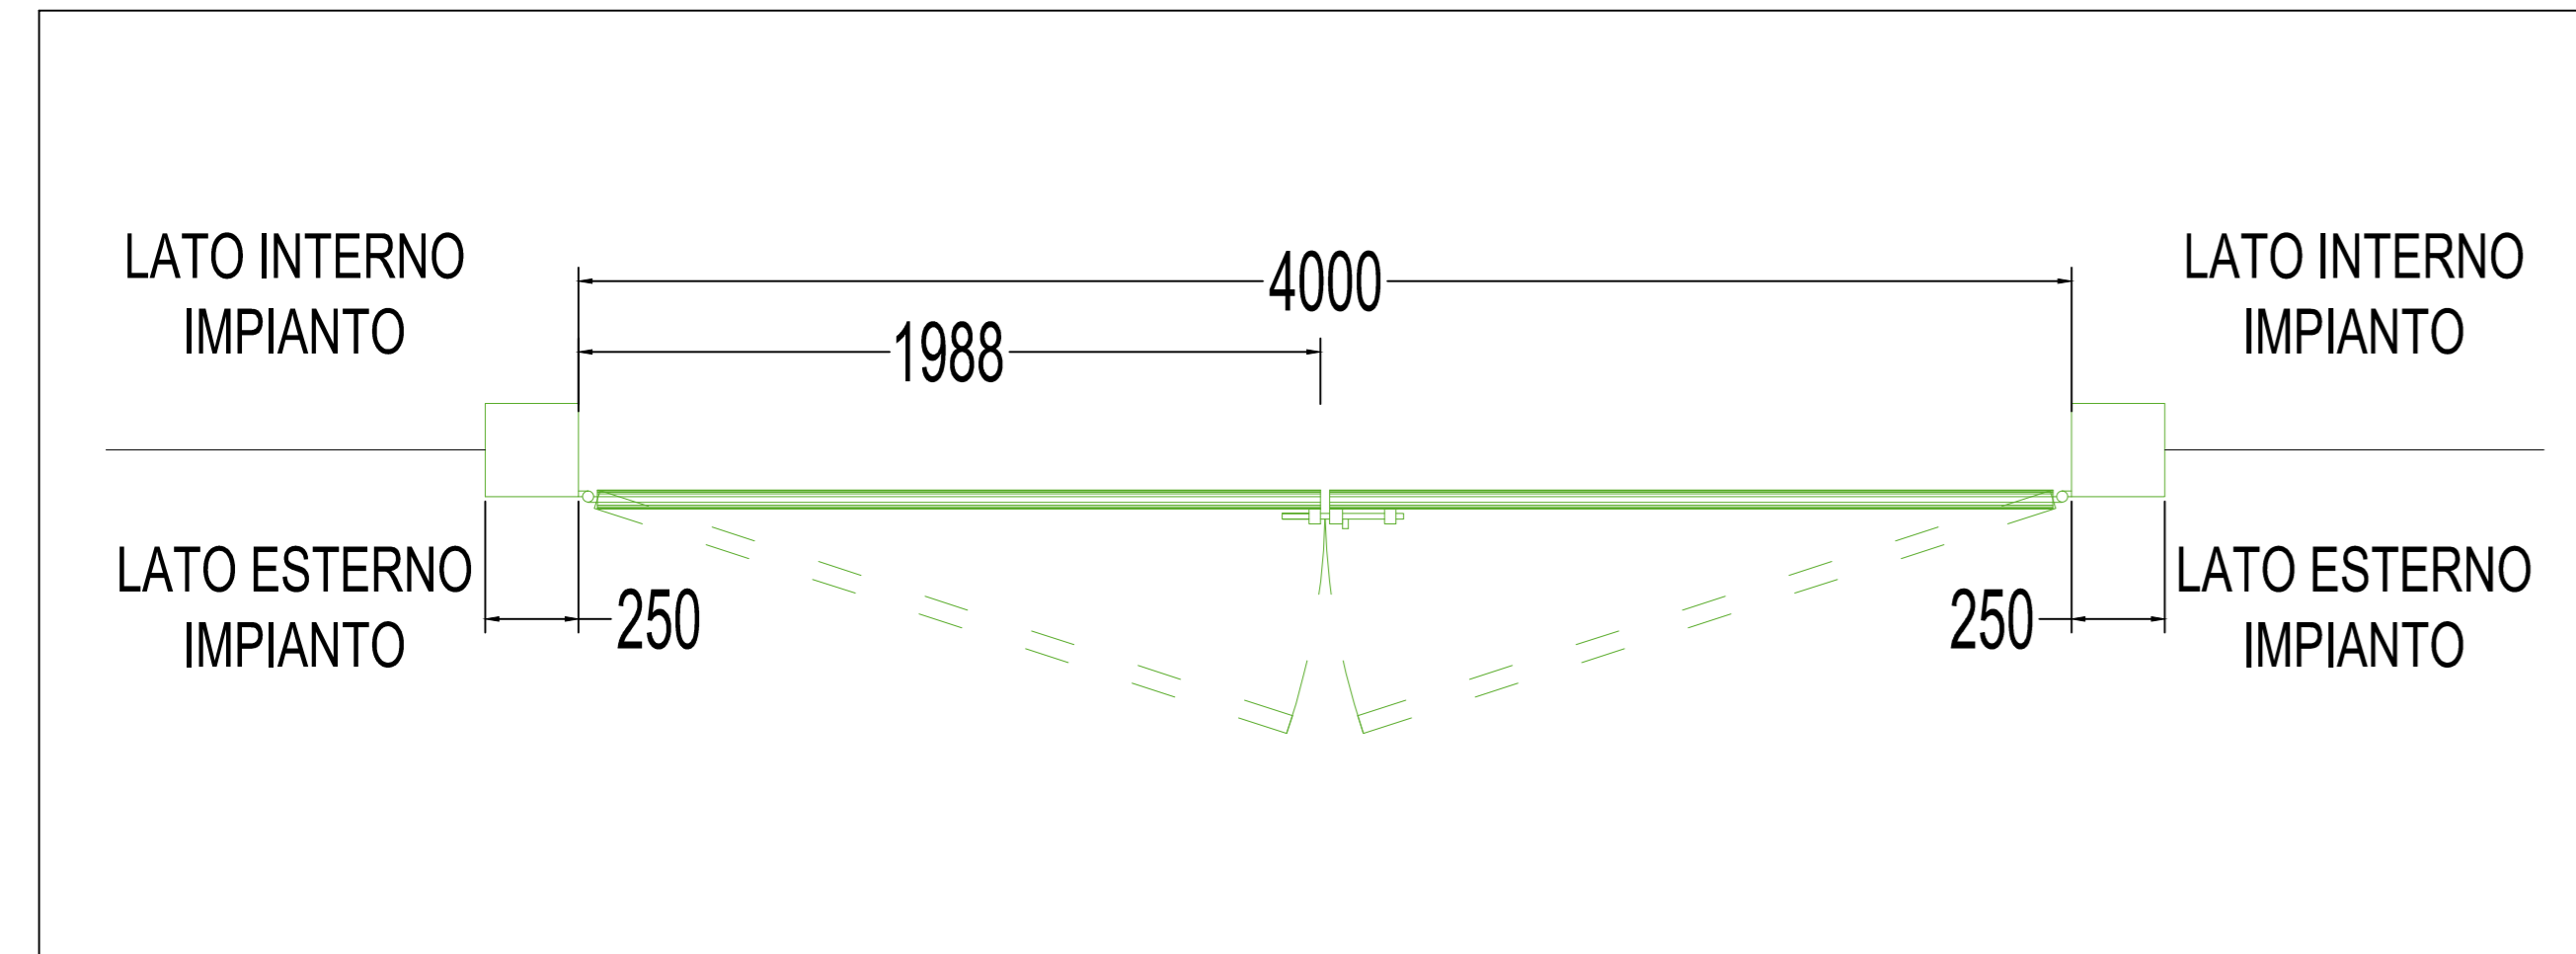

TIPICO PIANTA CANCELLO ACCESSO CARRABILE - SCALA 1:20

TIPICO PROSPETTO ESTERNO CANCELLO ACCESSO CARRABILE - SCALA 1:20

DETTAGLIO INGRESSO CARRABILE ORIENTAMENTO NORD-EST

DETTAGLI CANCELLO DI METALLO - SCALA 1:2 / 1:5

TIPICO PROSPETTO RECINZIONE - SCALA 1:20

TIPICO SEZIONE RECINZIONE - SCALA 1:20