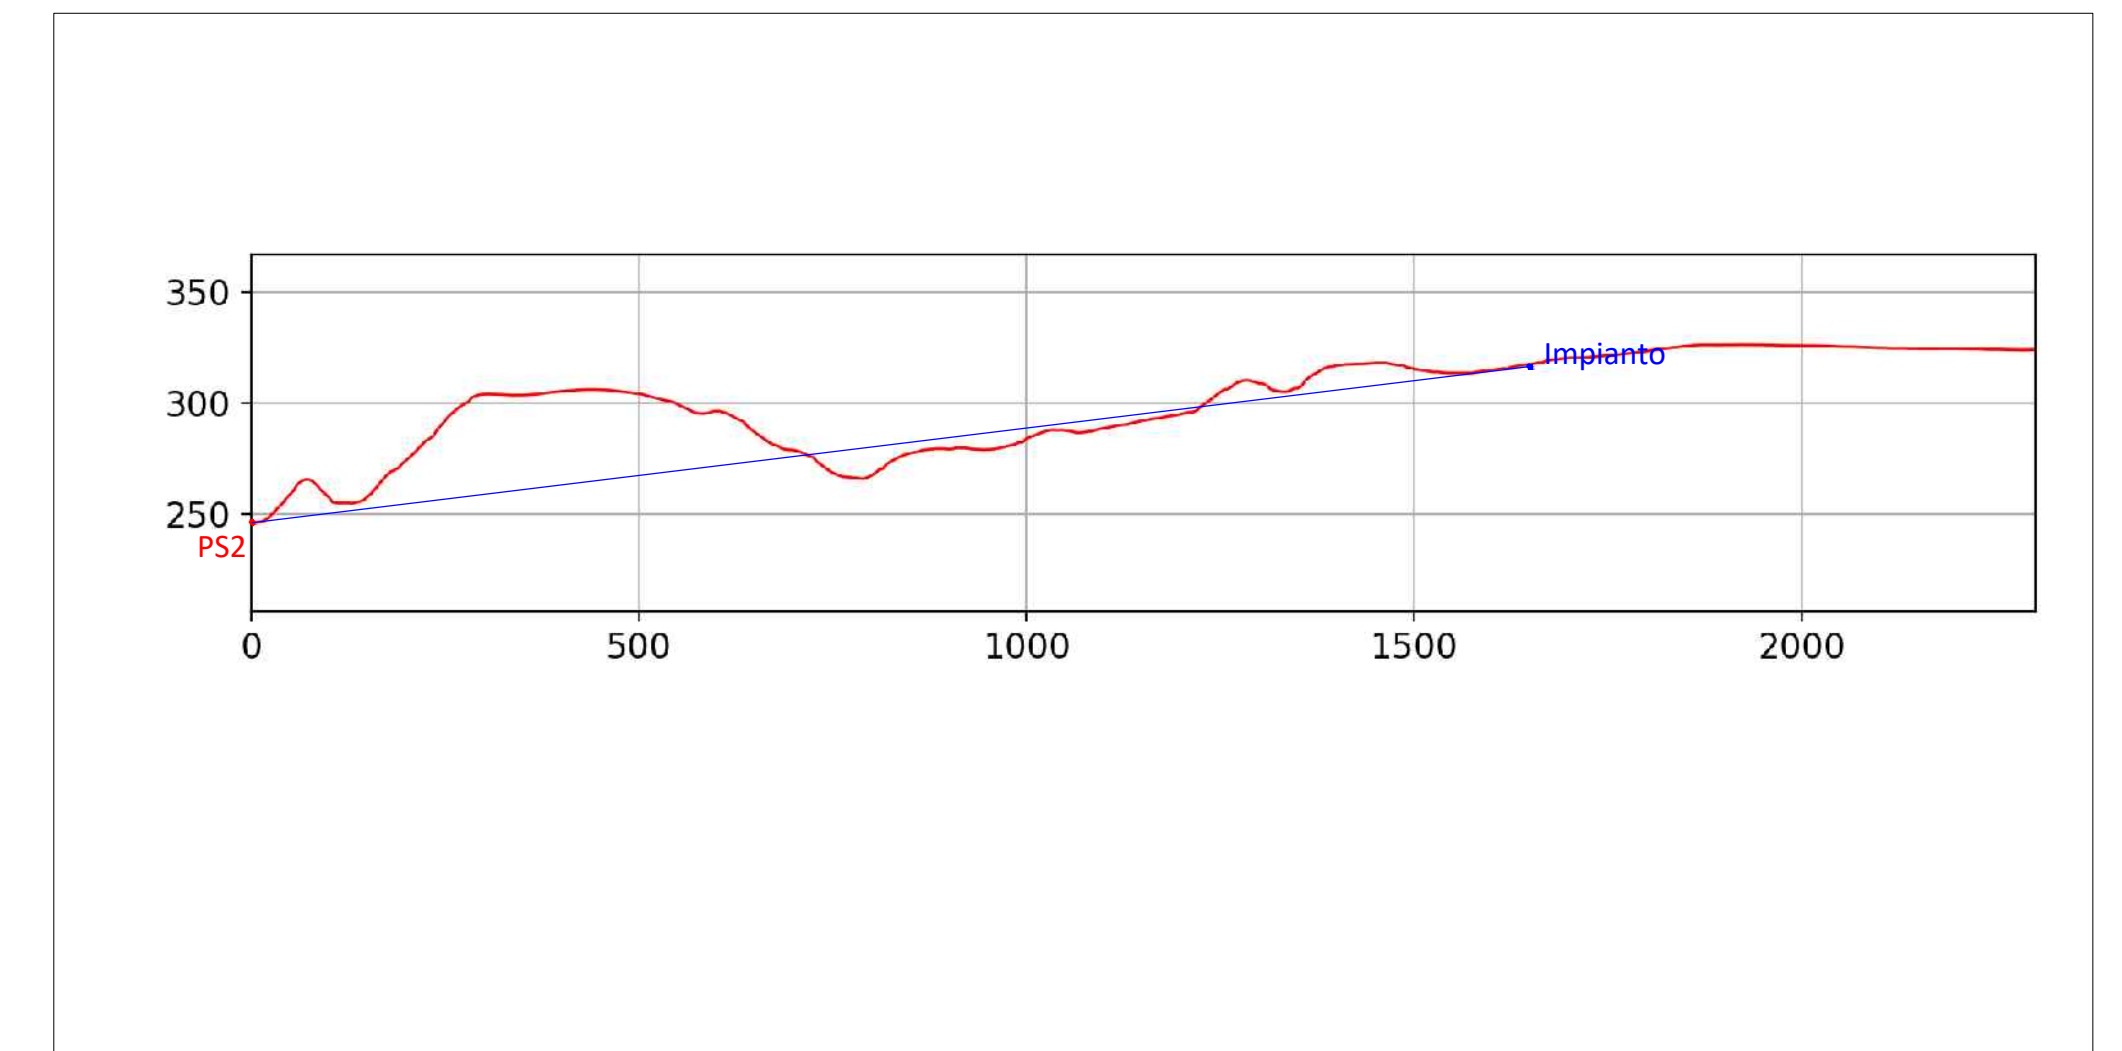

Profilo Punto Sensibile PS2 - Diga del Lampeggiano

Vista Punto Sensibile PS2 - Diga del Lampeggiano

LEGENDA:

- Area Impianto
- Punto Sensibile analizzato

Intervisibilità Teorica

- Scarsa visibilità
- Bassa Visibilità
- Media Visibilità
- Alta Visibilità

| | | | | | |
|---|--|---|--|---|--|
| V03 h.w. 2021 Margherita Tava Margherita Powertis Progetto definitivo | | Nome: 00c2111496-A.13.b.5.3 DATA: 21/11/2021 DESCRIZIONE: 2111496 | SCALA: 1:10000 CODICE PROGETTO: 2111496 | INGECONERIA: MA FORESTELLA LAVALLE Formato: A1 CODICE DOCUMENTO: A.13.b.5.3 | COSTRUTTORE: Powertis FOLIO N°: NUMERO VERSIONE: V03 |
|---|--|---|--|---|--|