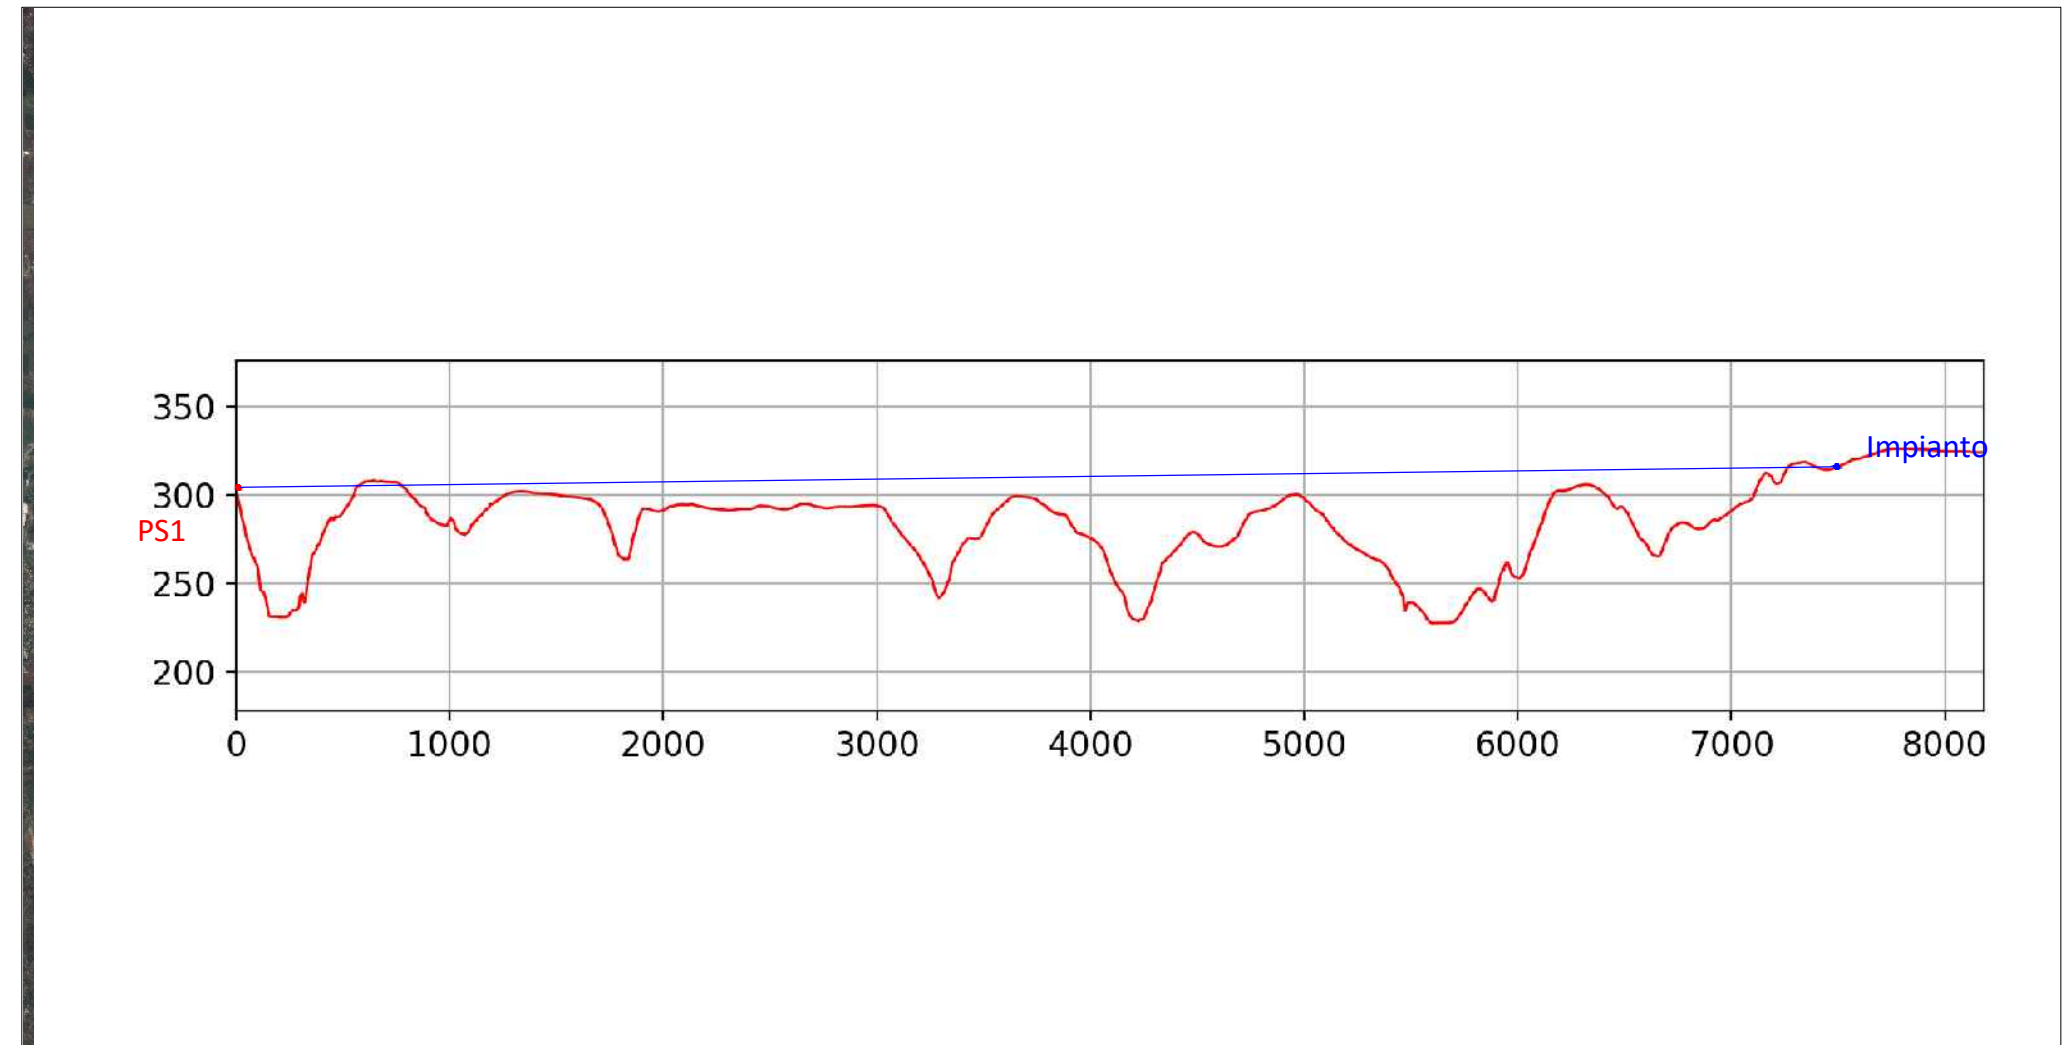

Profilo Punto Sensibile PS3 - Livello Zona A

Vista Punto Sensibile PS3 - Livello ZonaA

LEGENDA:

- Area Impianto
- Punto Sensibile analizzato

Intervisibilità Teorica

- Scarsa visibilità
- Bassa Visibilità
- Media Visibilità
- Alta Visibilità

TITOLO: Mappa Intervisibilità Teorica Punto Sensibile PS3 - Livello Zona A		INGECONERIA: 	COSTRUTTORE: Powertis
Nome: 00c21114 496 - A.13.b.5.4		SCALA: 1:20000	PROGETTO: FORESTELLA LAVALLE
VERSIONE DATA PROGETTATO DISEGNATO VERIFICATO APPROVATO		CODICE PROGETTO: 21114 496	CODICE DOCUMENTO: A.13.b.5.4
DESCRIZIONE:		NGM DEL DISEGNO: A.13.b.5.4	NUMERO VERSIONE: V00