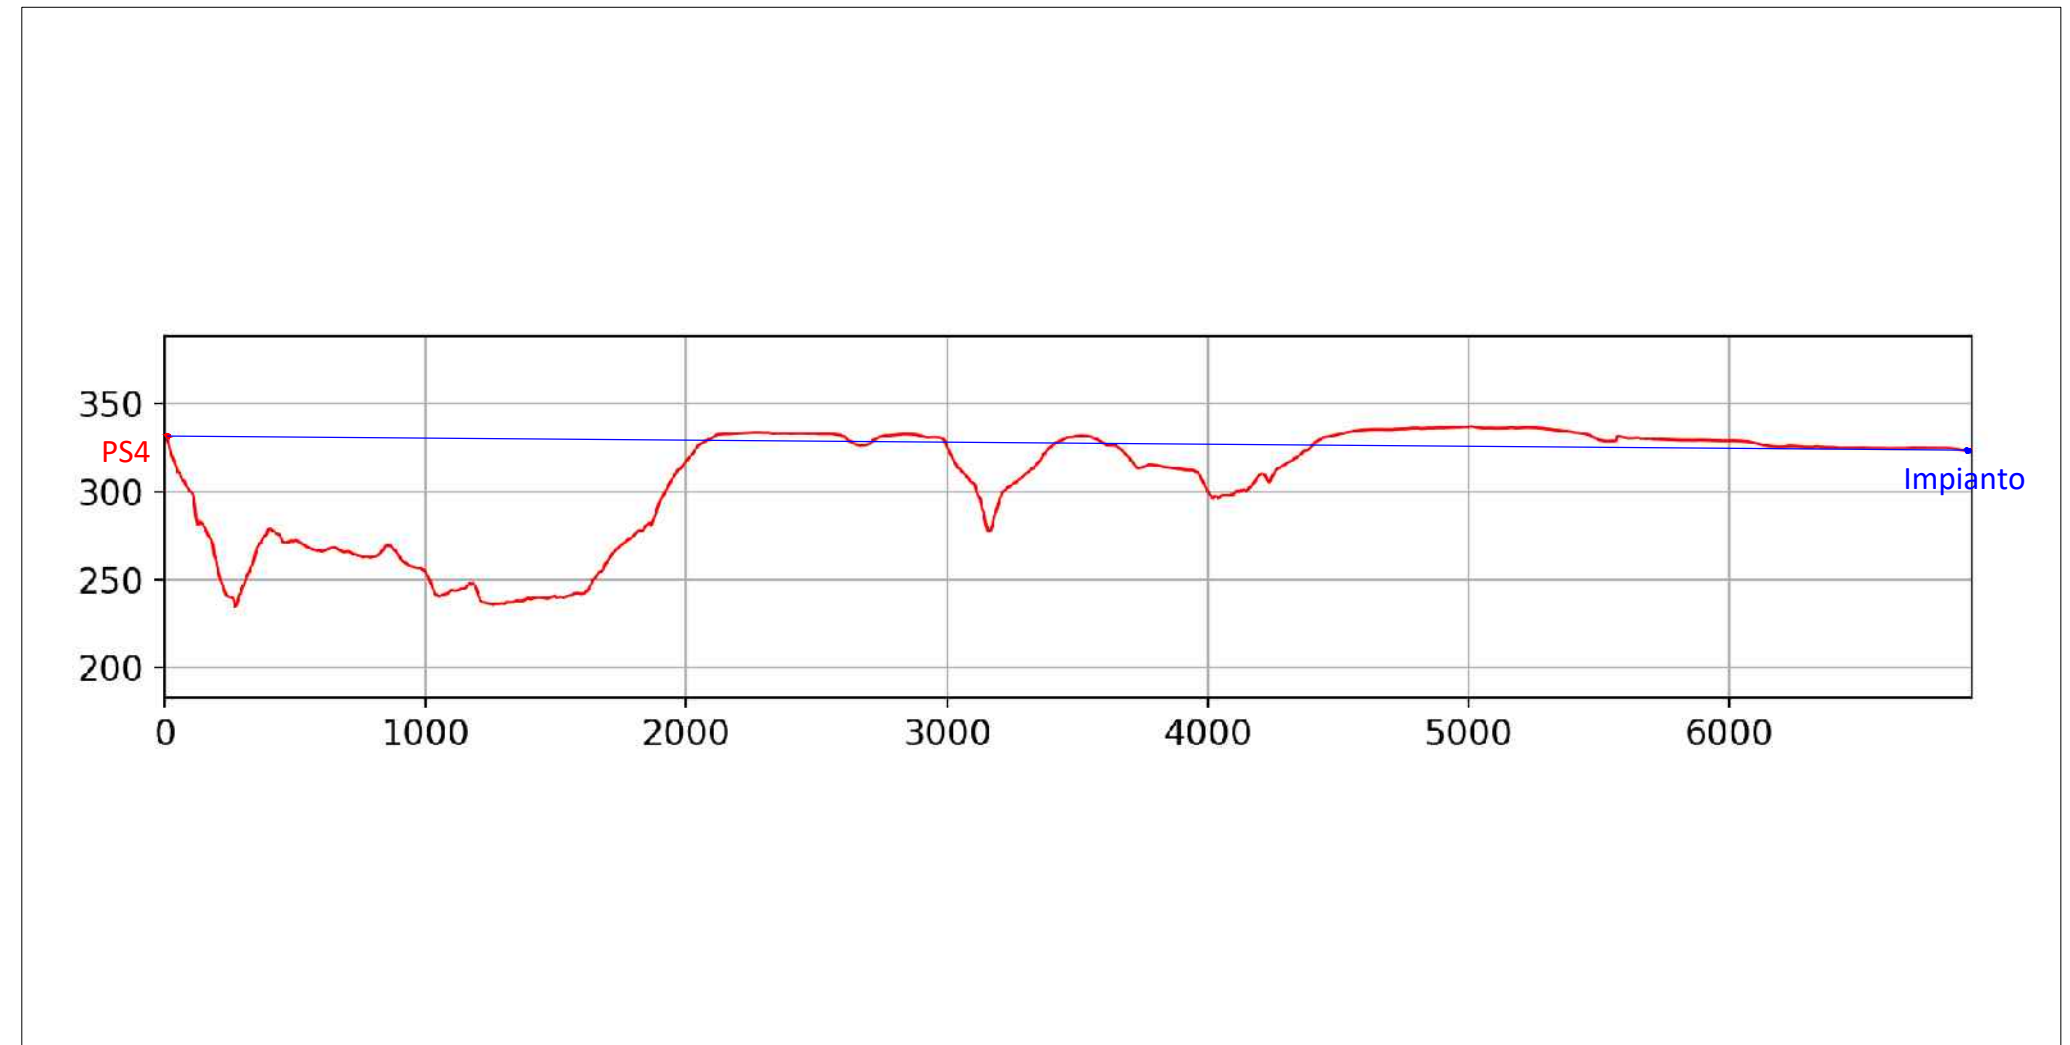

Profilo Punto Sensibile PS4 - Montemilone Zona A

Vista Punto Sensibile PS4 - Montemilone Zona A

LEGENDA:

- Area Impianto
- Punto Sensibile analizzato

Intervisibilità Teorica

- Scarsa visibilità
- Bassa Visibilità
- Media Visibilità
- Alta Visibilità

<p>TITOLO: Mappa Intervisibilità Teorica Punto Sensibile PS4 – Montemilone Zona A</p>		<p>INGEGNERIA: MA</p>	<p>COSTRUTTORE: Powertis</p>
<p>Nome: 06c2111496 - A.13.b.5.5</p>		<p>PROGETTO: FORESTELLA LAVALLE</p>	<p>FORMATO: A1</p>
<p>SCALA: 1:20000</p>		<p>FOGLIO N°:</p>	
<p>VERSIONE</p>	<p>DATA</p>	<p>PROGETTATO</p>	<p>DESIGNATO</p>
<p>DESCRIZIONE</p>		<p>CODICE PROGETTO</p>	<p>CODICE DOCUMENTO</p>
<p>21111496</p>		<p>NAME DEL DISEGNO</p>	
<p></p>		<p>A.13.b.5.5</p>	
<p></p>		<p>NUMERO VERSIONE</p>	
<p></p>		<p>VOG</p>	