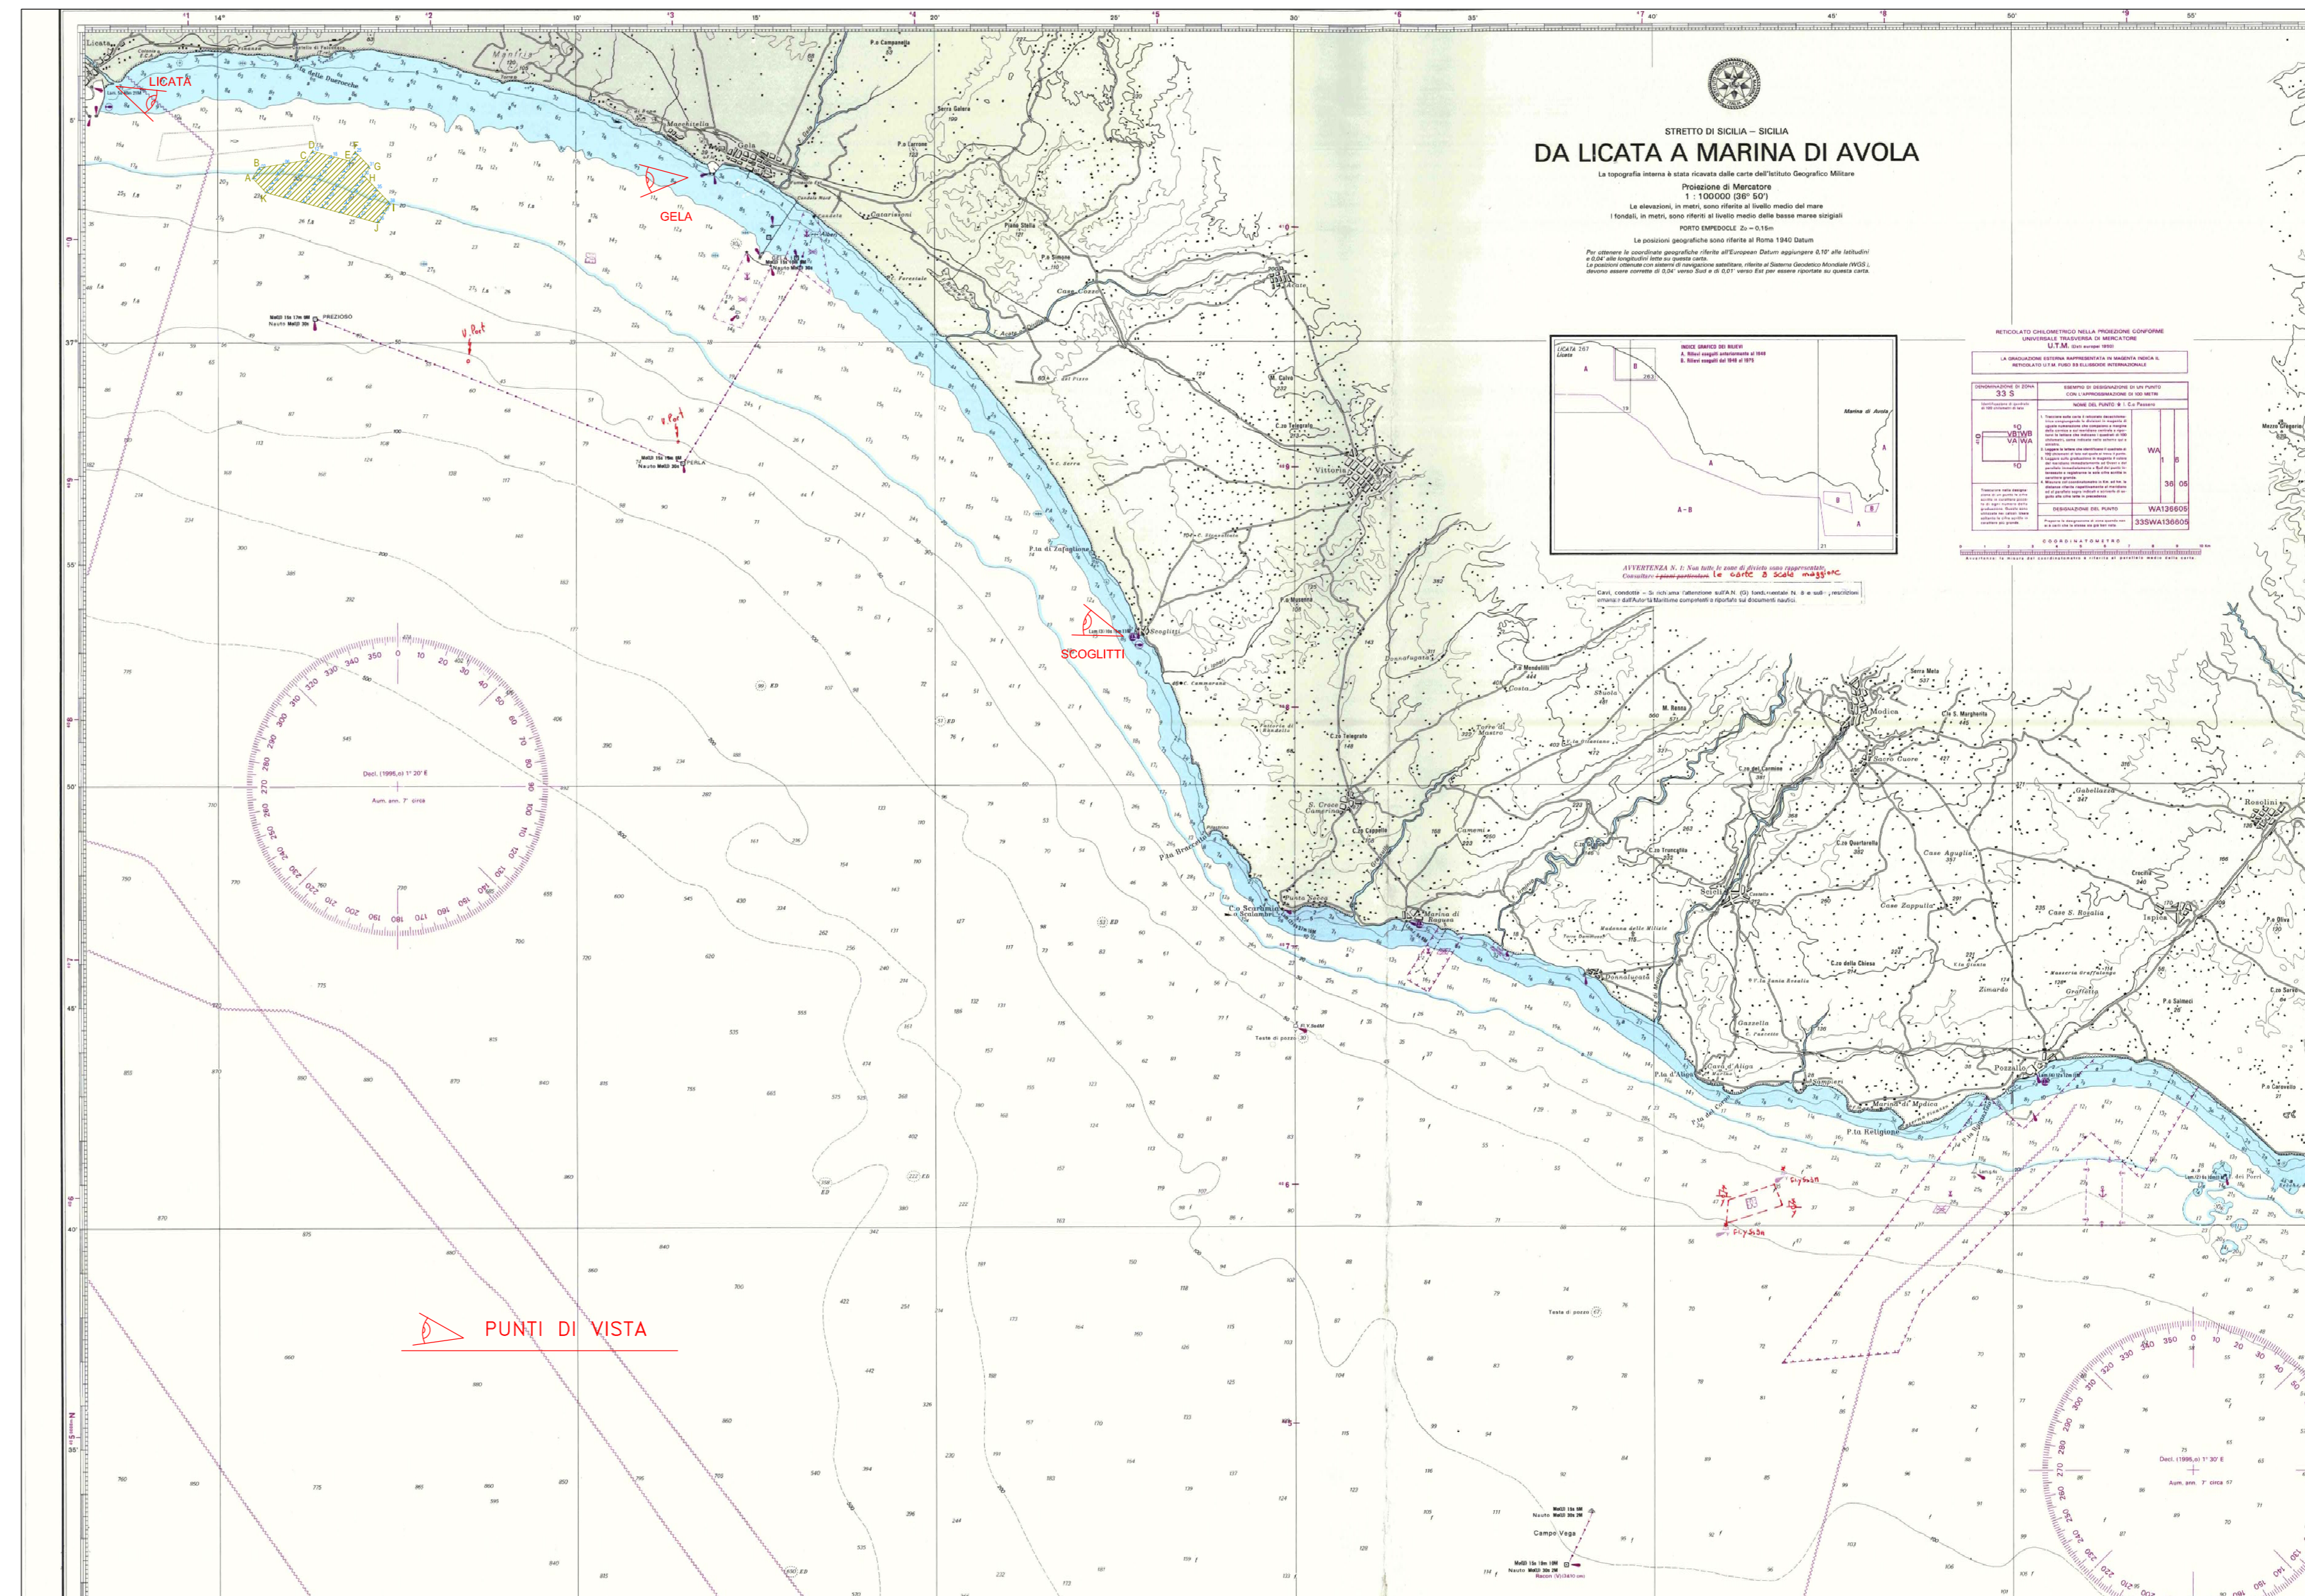

VISTA DA LICATA

VISTA DA GELA

VISTA DA SCOGLITTI

REGIONE SICILIANA  
COMUNE DI BUTERA

PARCO EOLICO OFFSHORE  
GOLFO DI GELA

01	29/11/2006	R	REVISIONE GENERALE	ANGELINELLI	VENTURA	BARBANTANO
00	01/08/2006	P	EMISSIONE	LA ROSA	VENTURA	BARBANTANO
REV.	DATA EMISSIONE	CODICE REVISIONE	DESCRIZIONE REVISIONE	PREPARATO DA	CONTROLLATO DA	APPROVATO DA
				AUTORIZZAZIONE EMISSIONE		

**Gruppo T.M.E.**  
Ternomeccanica Ecologia

SISTEMAZIONE DOC. N°	PRELIMINARE N°	EMISSO DA
	97758	PMRE
CLIENTE	TITOLO	
	FOTOSIMULAZIONI DELLE VISTE DELL'IMPIANTO NELLA CONFIGURAZIONE FINALE	
DERIVATO DA		
CLASSIFICAZIONE	IMP.	INVI.
DOCUMENTO N°	97758TMCD010	FOGLIO
		1
INFORMAZIONI RISERVATE - DA NON UTILIZZARE PER SCOPPI DIVERSI DA QUELLI PER CUI SONO STATE FORNITE		
NOME FILE		
97758TMCD010-001-001		

SCALA 1:200