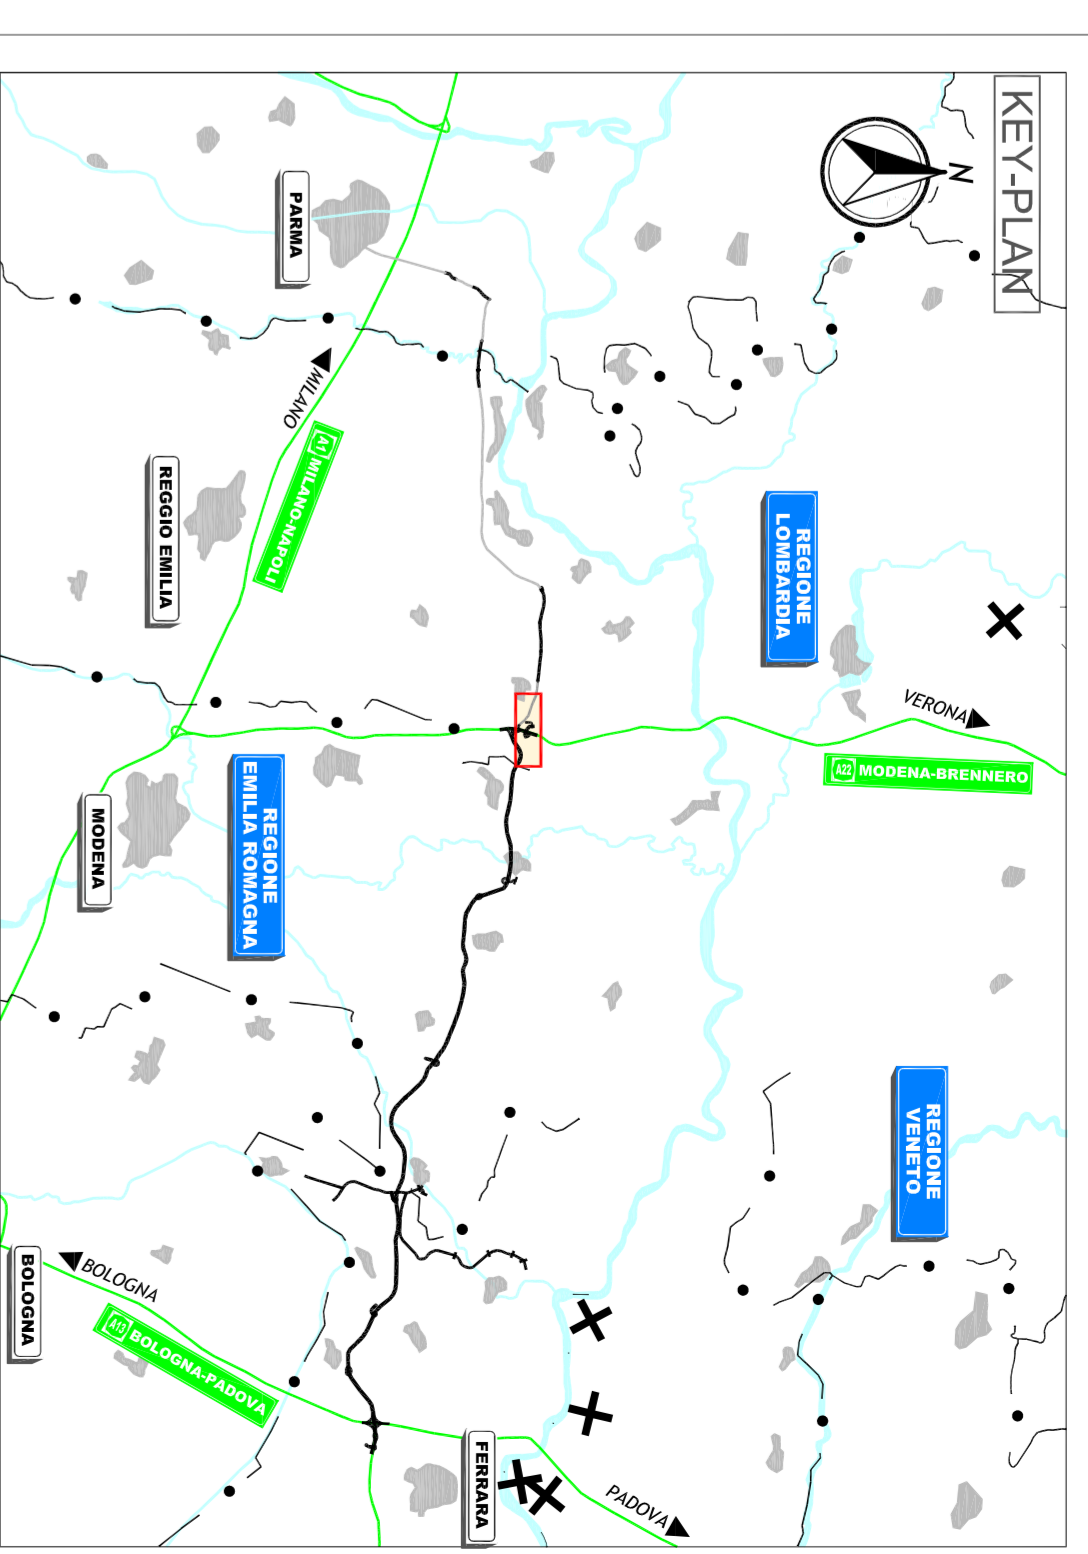

PLANIMETRIA AUTOSTAZIONE REGGIOLO ROLO - scala 1:200

LEGENDA

NOTE

IL CONCESSIONARIO
ARPC
REGIONE EMILIA-ROMANA
CISPADANA

AUTOSTRADA REGIONALE CISPADANA
DAL CASTELLO DI REGGIOLO-ROLO SULLAZZ
AL CASTELLO DI FERRARA SUD SULLAZZ
CODICE C.U.P. 13100000000000

PROGETTO DEFINITIVO
ASSE AUTOSTRADALE
IMPIANTI TECNICI
OPERE SINGOLARI
SINCOLO REGIONALE ROLO
PLANIMETRIA GENERALE IMPIANTO DI DEPURAZIONE ACQUE NERE

IL PROGETTISTA
Ing. Antonio De' Santis
Aldo Spagnoli n° 299/04

IL CONCESSIONARIO
Azienda Regionale
CISPADANA
CISPADANA