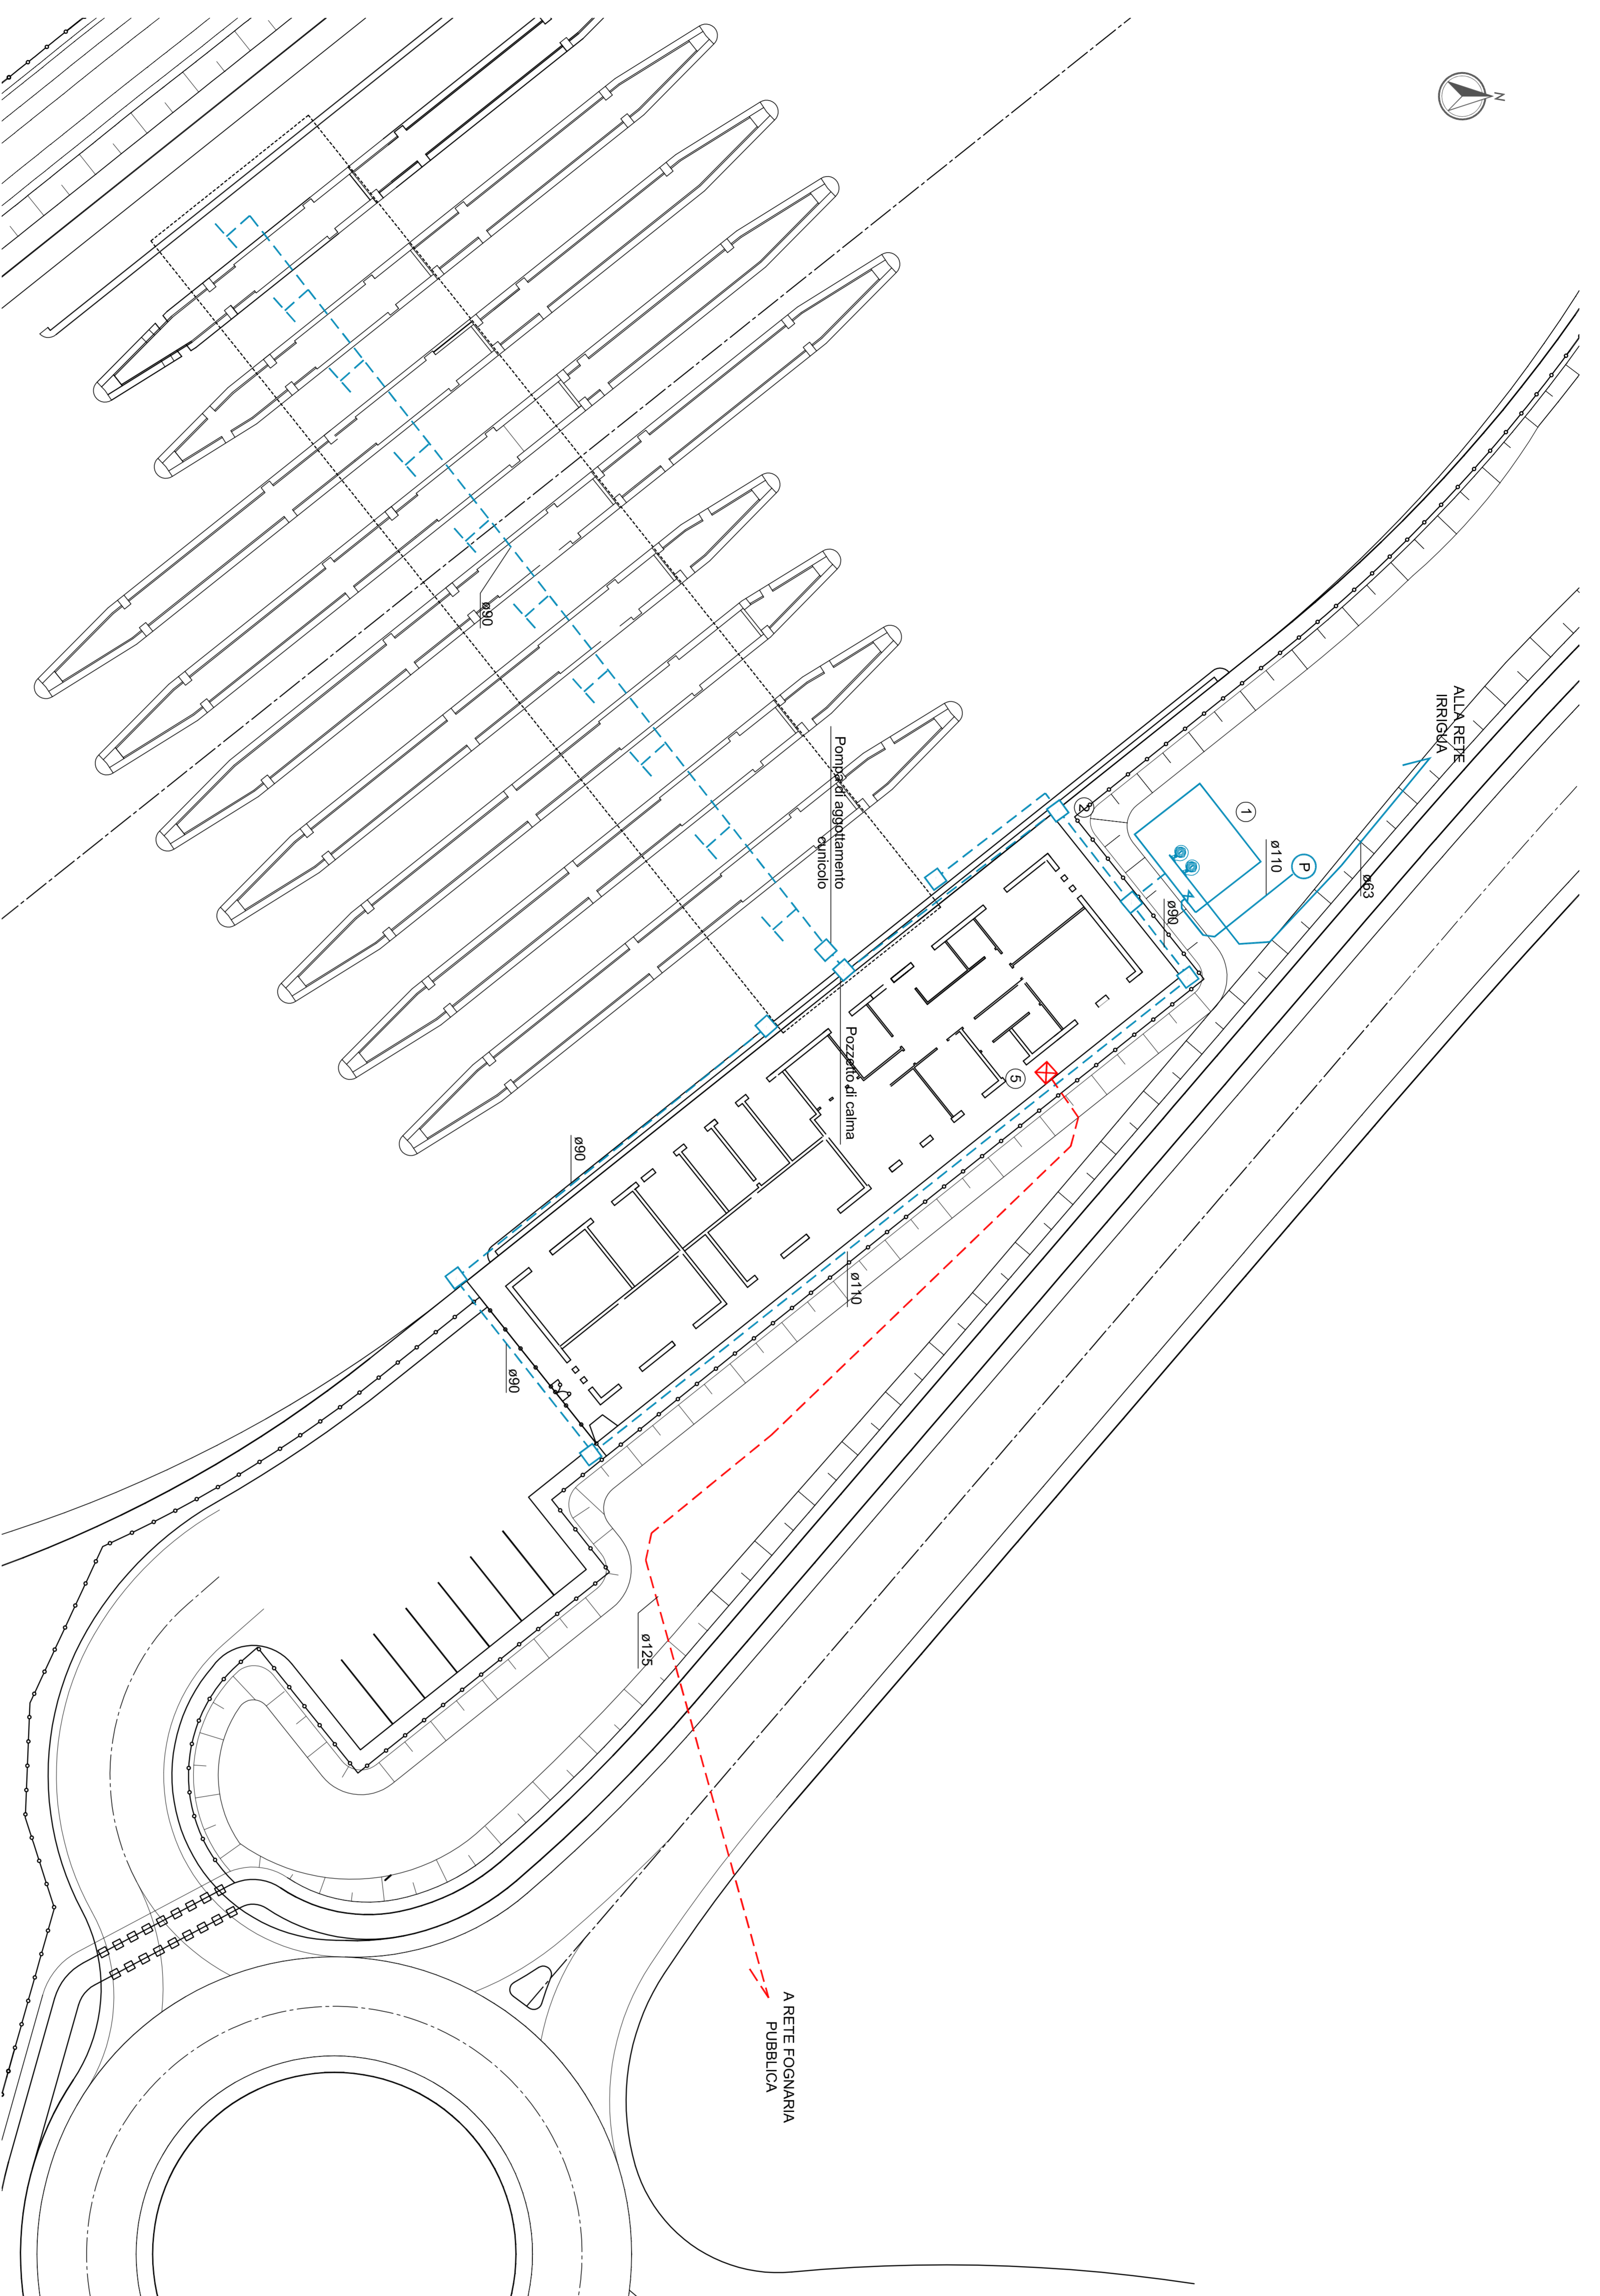

PLANIMETRIA AUTOSTAZIONE REGGIOLO ROLO - scala 1:200

LEGENDA

NOTE

IL CONCESSIONARIO
ARPC
REGIONE EMILIA-ROMANA
CISPADANA

AUTOSTRADA REGIONALE CISPADANA
DAL CASTELLO DI REGGIOLO-ROLO SULLAZZ
AL CASTELLO DI FERRARA SUD SULLAZZ
CODICE C.U.P. 13100000000000

PROGETTO DEFINITIVO
ASSE AUTOSTRADALE
IMPIANTI TECNICI
OPERE SINGOLARI
SINCOLO REGIONALE ROLO
PLANIMETRIA GENERALE IMPIANTO DI DEPURAZIONE ACQUE NERE

IL PROGETTISTA
Ing. Antonio De' Santis
Aldo Spagnoli n° 299/04

IL CONCESSIONARIO
Azienda Regionale
CISPADANA
CISPADANA