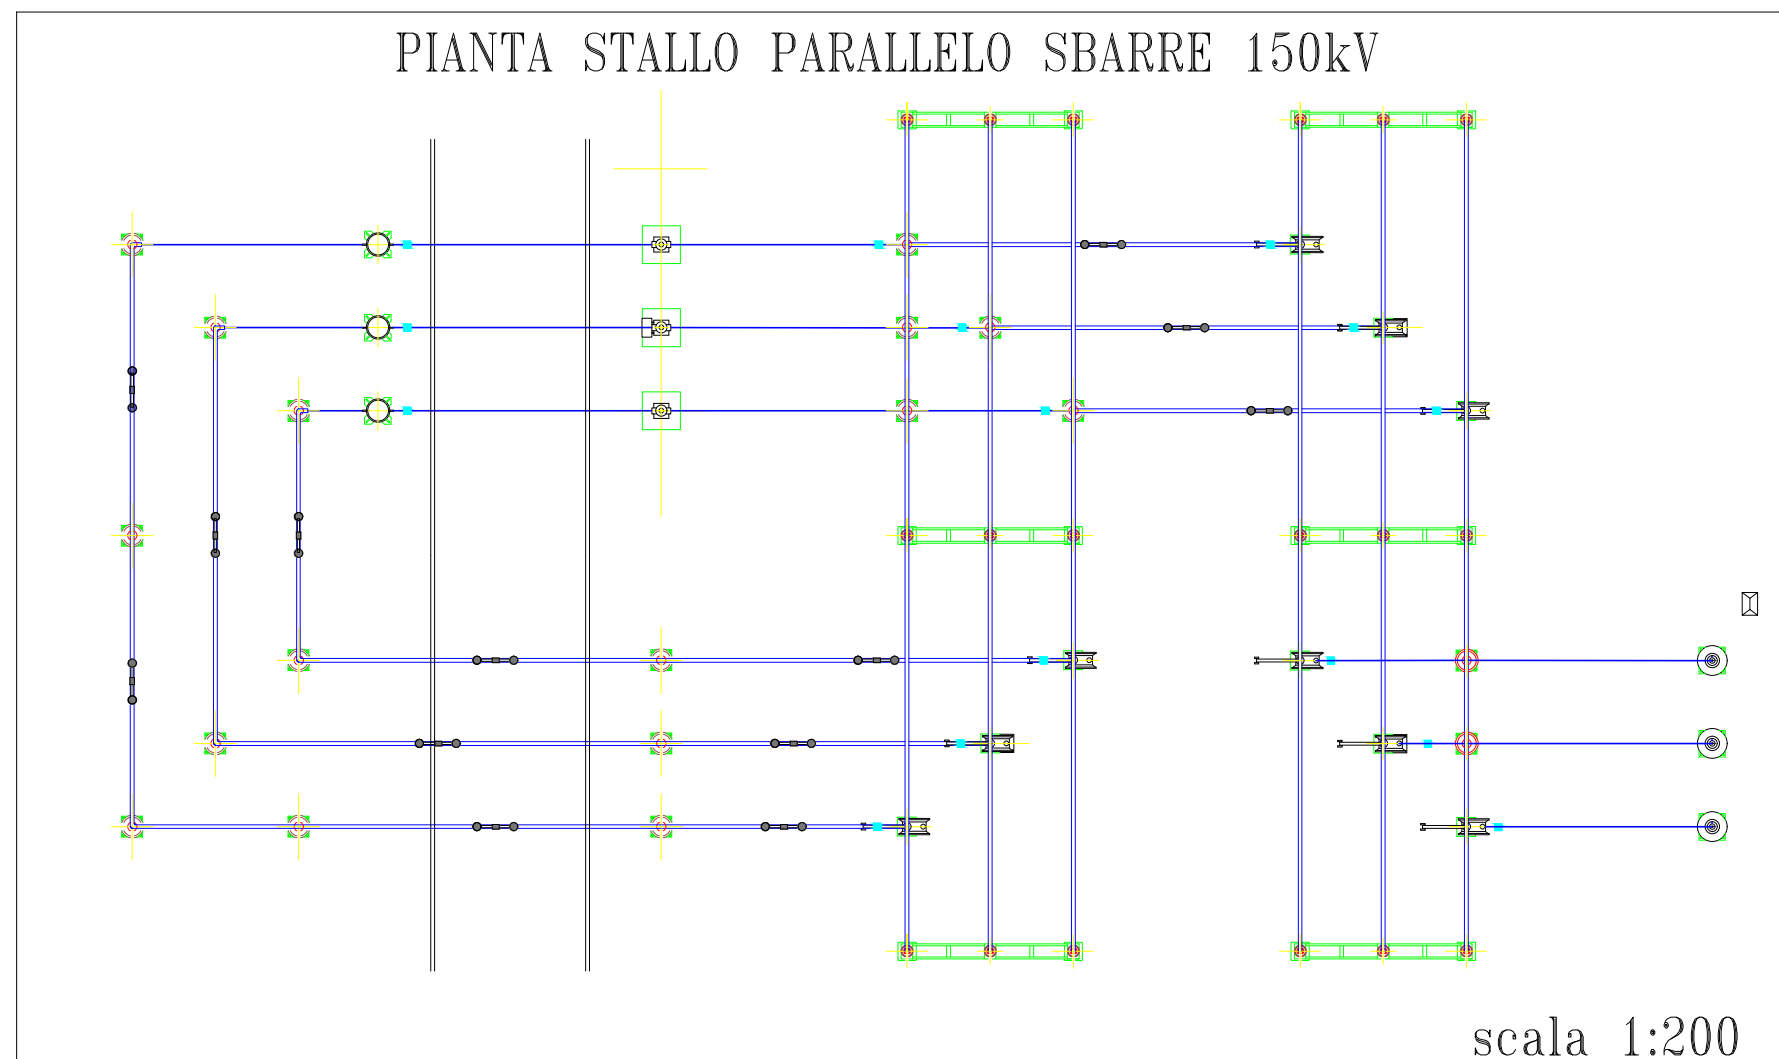

# SEZIONI STALLO PARALLELO SBARRE 150kV

ISOLATORI TA INT SBARRA A2 SBARRA B2 TIP

# PIANTA STALLO PARALLELO SBARRE 150kV

scala 1:200

01	Ago. 2022	Revisione dopo commenti Terna	3E	METKA
00	Lug. 2021	Emissione	3E	METKA
Revisone	Data	DESCRIZIONE	Redatto	Approvato
Cliente		Commessa	Nuova SE a 380/150 kV "Gravina 380"	
		Titolo	Stazione e raccordi alla RTN Stazione Elettrica 380/150 kV "Gravina 380" Sezione parallelo sbarre 150 kV	
			Scala	1:100
			Formato	A2
			Foglio	1 di 1
			Id.	011.20.01.W08