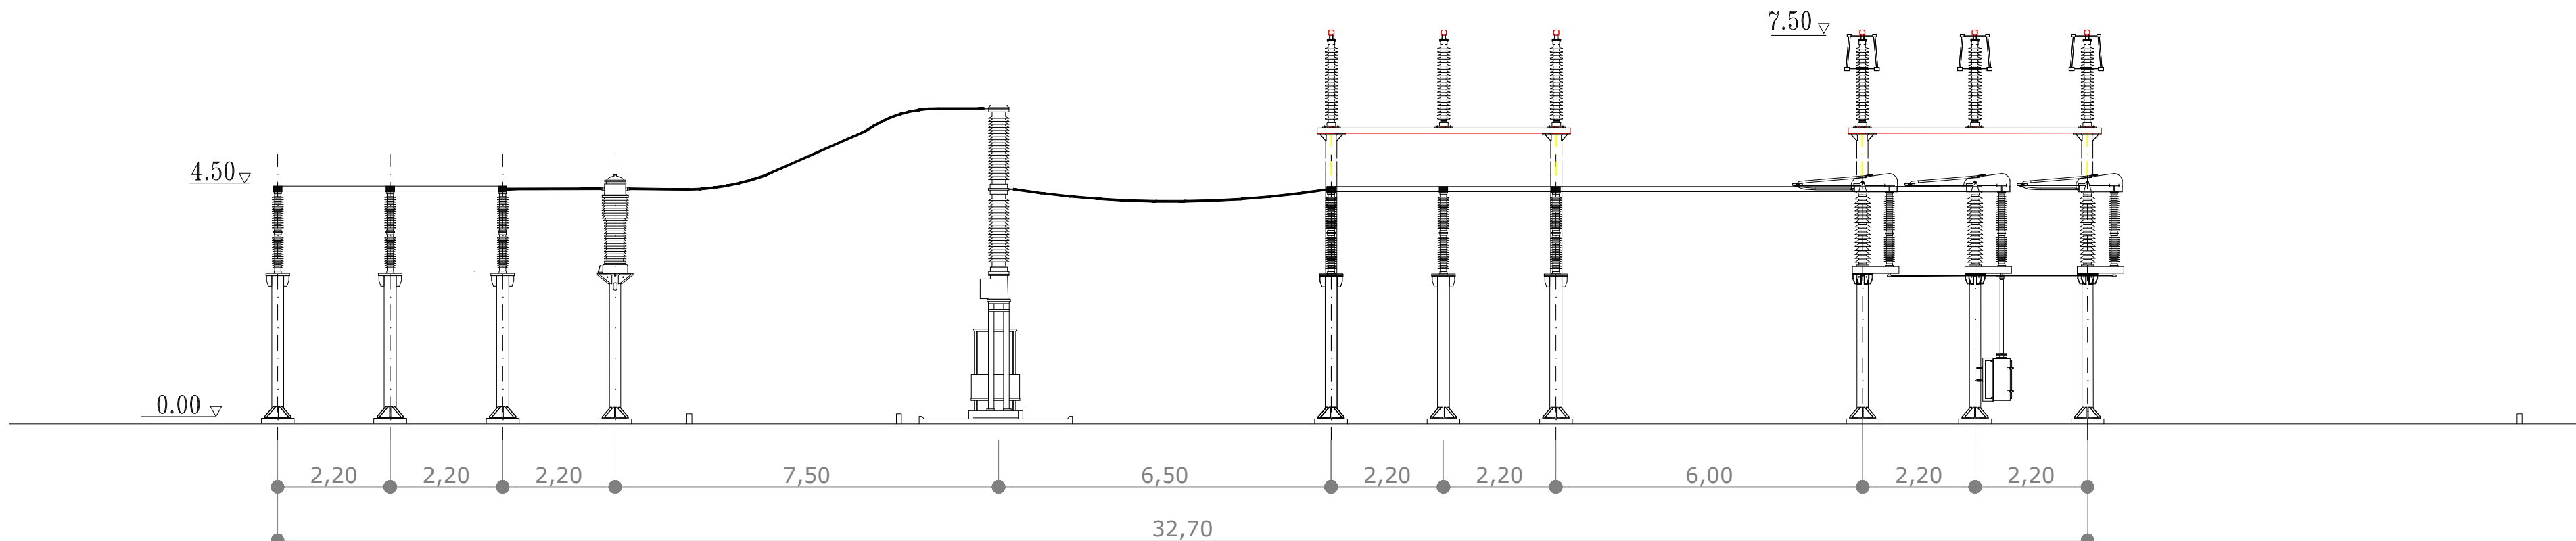

# SEZIONI STALLO PARALLELO SBARRE 150kV

ISOLATORI TA INT SBARRA A2 SBARRA B2 TIP

# PIANTA STALLO PARALLELO SBARRE 150kV

scala 1:200

01	Ago. 2022	Revisione dopo commenti Terna	3E	METKA
00	Lug. 2021	Emissione	3E	METKA
Revisone	Data	DESCRIZIONE	Redatto	Approvato
Cliente		Commessa	Nuova SE a 380/150 kV "Gravina 380"	
		Titolo	Stazione e raccordi alla RTN Stazione Elettrica 380/150 kV "Gravina 380" Sezione parallelo sbarre 150 kV	
			Scala	1:100
			Formato	A2
			Foglio	1 di 1
			Id.	011.20.01.W08