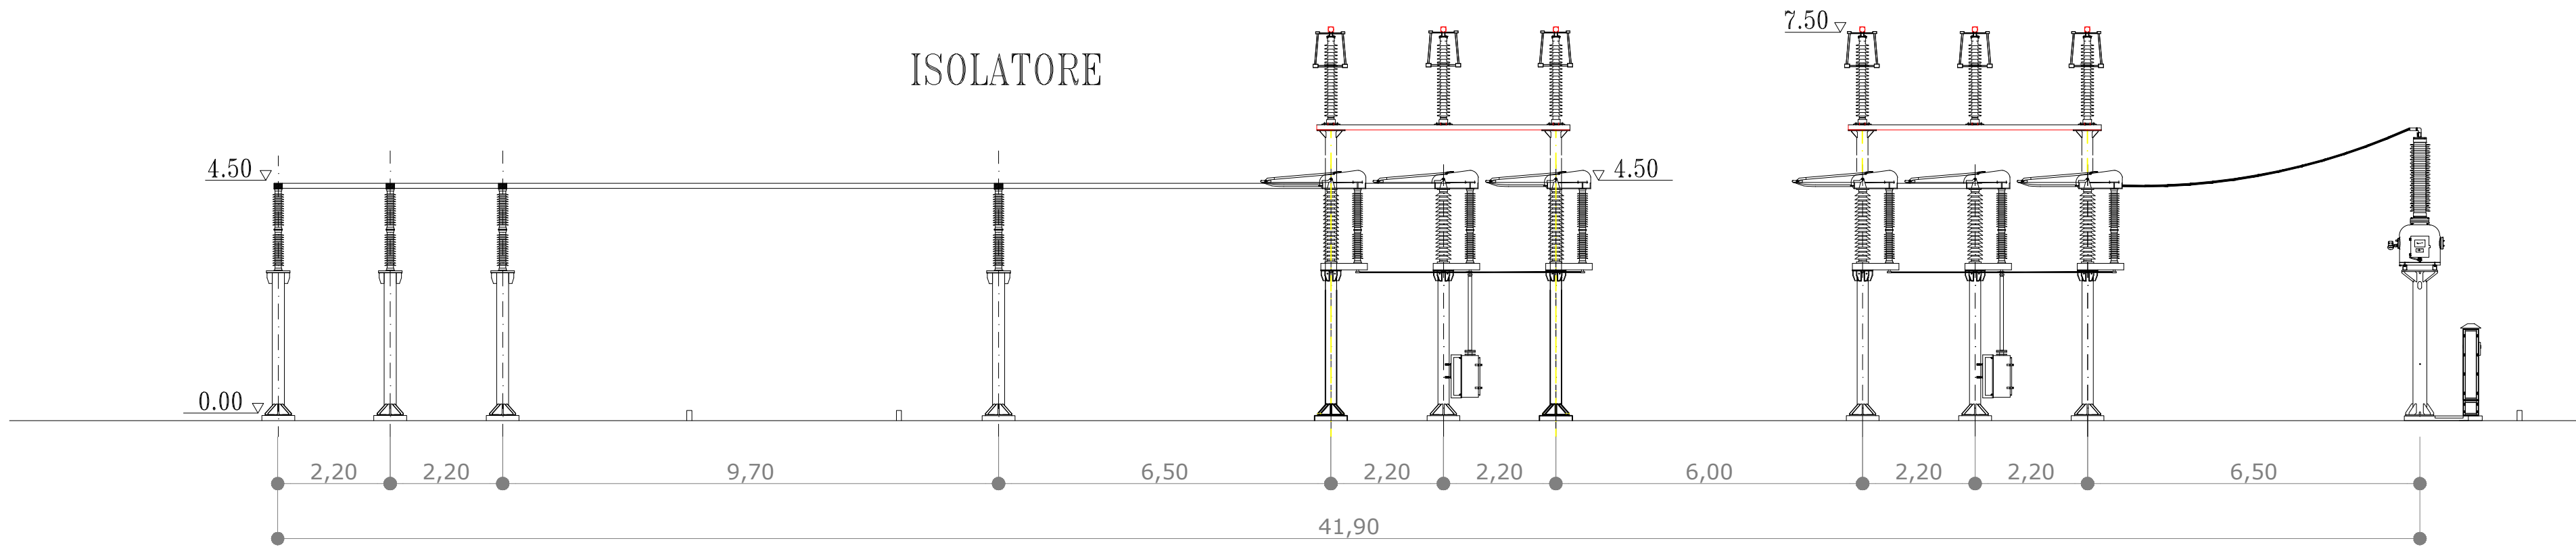

# SEZIONI STALLO PARALLELO SBARRE 150kV

ISOLATORI TA INT SBARRA A2 SBARRA B2 TIP

# PIANTA STALLO PARALLELO SBARRE 150kV

scala 1:200

01	Ago. 2022	Revisione dopo commenti Terna	3E	METKA
00	Lug. 2021	Emissione	3E	METKA
Revisone	Data	DESCRIZIONE	Redatto	Approvato
Cliente		Commessa	Nuova SE a 380/150 kV "Gravina 380"	
		Titolo	Stazione e raccordi alla RTN Stazione Elettrica 380/150 kV "Gravina 380" Sezione parallelo sbarre 150 kV	
			Scala	1:100
			Formato	A2
			Foglio	1 di 1
			Id.	011.20.01.W08