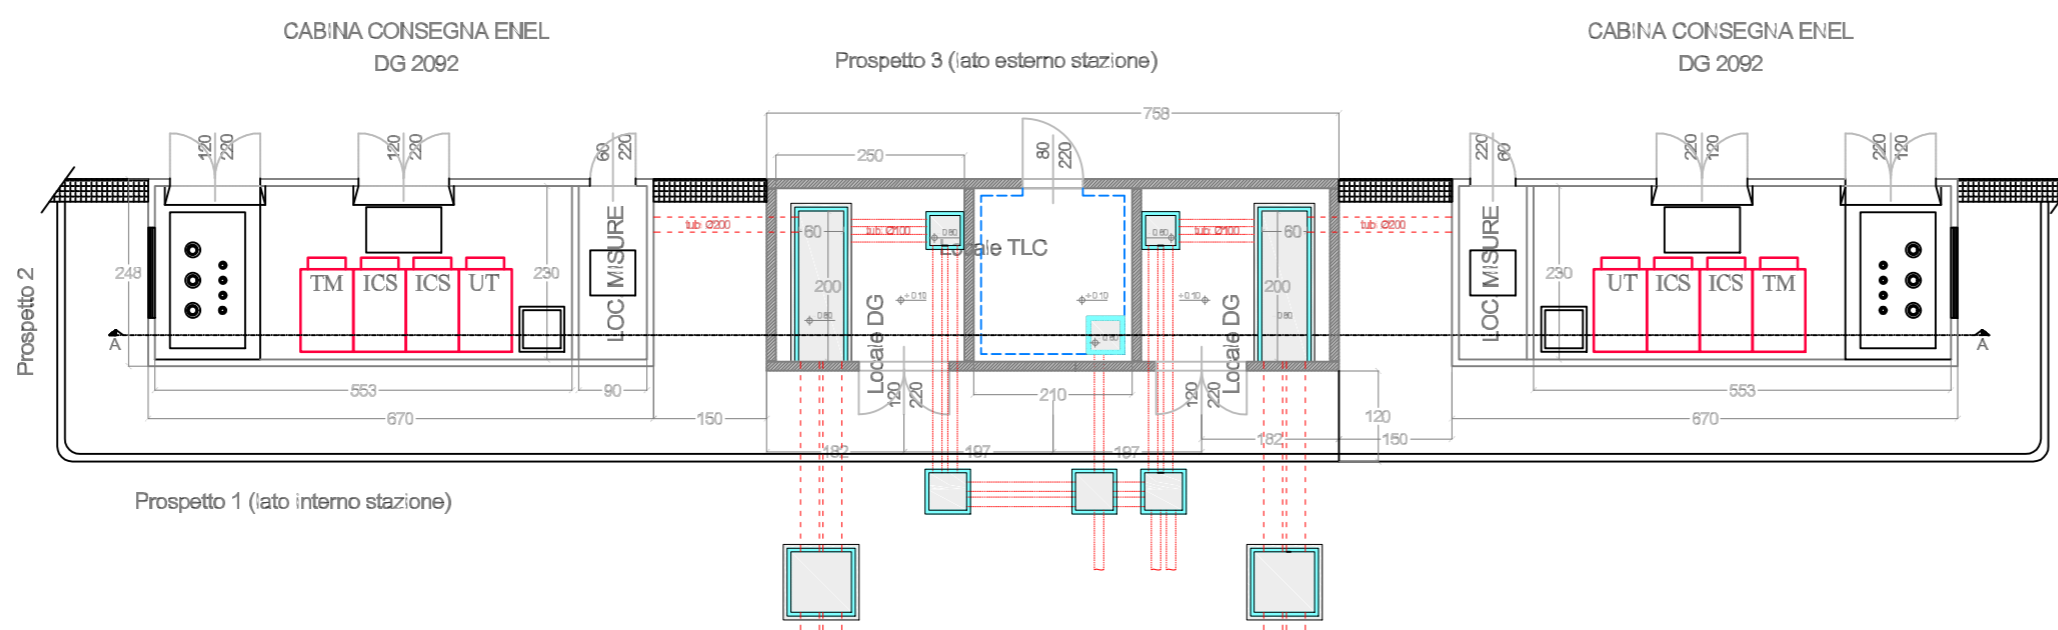

Prospecto 1 (lato interno stazione)

Prospecto 2

Prospecto 3 (lato esterno stazione)

Prospecto 4

Sezione A-A

Prospecto 1 (lato interno stazione)

Pianta

00	Lug. 2021	Emissione	3E	METKA
Revisione	Data	DESCRIZIONE	Redatto	Approvato
Ciente		Commessa	Nuova SE a 380/150 kV "Gravina 380"	
		Titolo	Stazione e raccordi alla RTN Stazione Elettrica 380/150 kV "Gravina 380" Fabbricato MT/TLC - Pianta, Sezioni e Prospetti	
			Scala	1:100
			Formato	A2
			Foglio	1 di 1
			Id.	011.20.01.W17