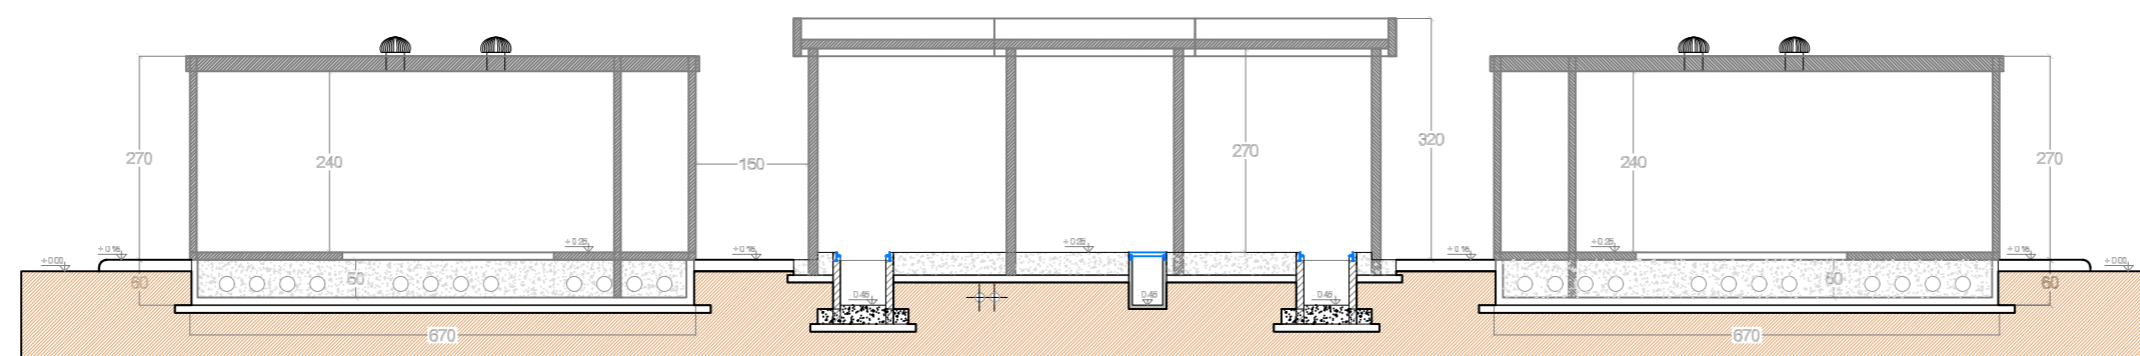

Prospecto 1 (lato interno stazione)

Prospecto 2

Prospecto 3 (lato esterno stazione)

Prospecto 4

Sezione A-A

Prospecto 1 (lato interno stazione)

Pianta

00	Lug. 2021	Emissione	3E	METKA
Revisione	Data	DESCRIZIONE	Redatto	Approvato
Ciente		Commessa	Nuova SE a 380/150 kV "Gravina 380"	
		Titolo	Stazione e raccordi alla RTN Stazione Elettrica 380/150 kV "Gravina 380" Fabbricato MT/TLC - Pianta, Sezioni e Prospetti	
			Scala	1:100
			Formato	A2
			Foglio	1 di 1
			Id.	011.20.01.W17