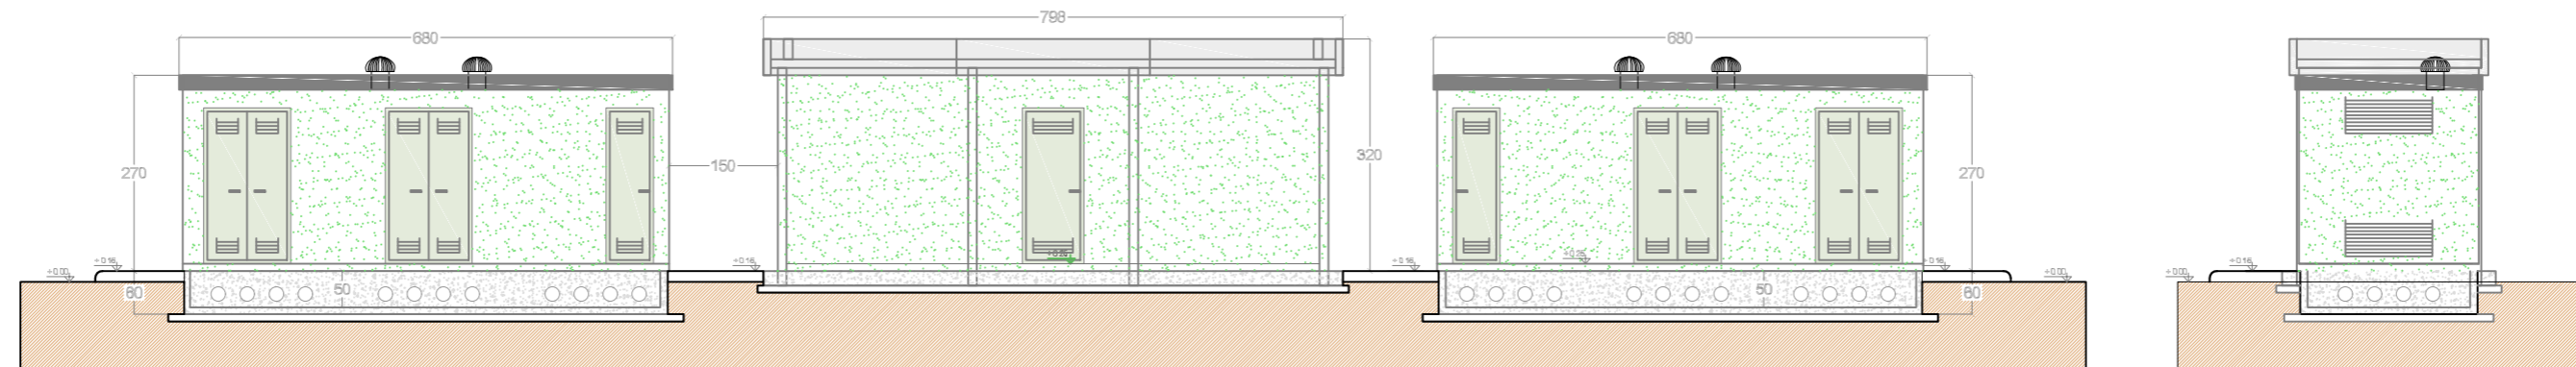

Prospecto 1 (lato interno stazione)

Prospecto 2

Prospecto 3 (lato esterno stazione)

Prospecto 4

Sezione A-A

Prospecto 1 (lato interno stazione)

Pianta

00	Lug. 2021	Emissione	3E	METKA
Revisione	Data	DESCRIZIONE	Redatto	Approvato
Ciente		Commessa	Nuova SE a 380/150 kV "Gravina 380"	
		Titolo	Stazione e raccordi alla RTN Stazione Elettrica 380/150 kV "Gravina 380" Fabbricato MT/TLC - Pianta, Sezioni e Prospetti	
			Scala	1:100
			Formato	A2
			Foglio	1 di 1
			Id.	011.20.01.W17