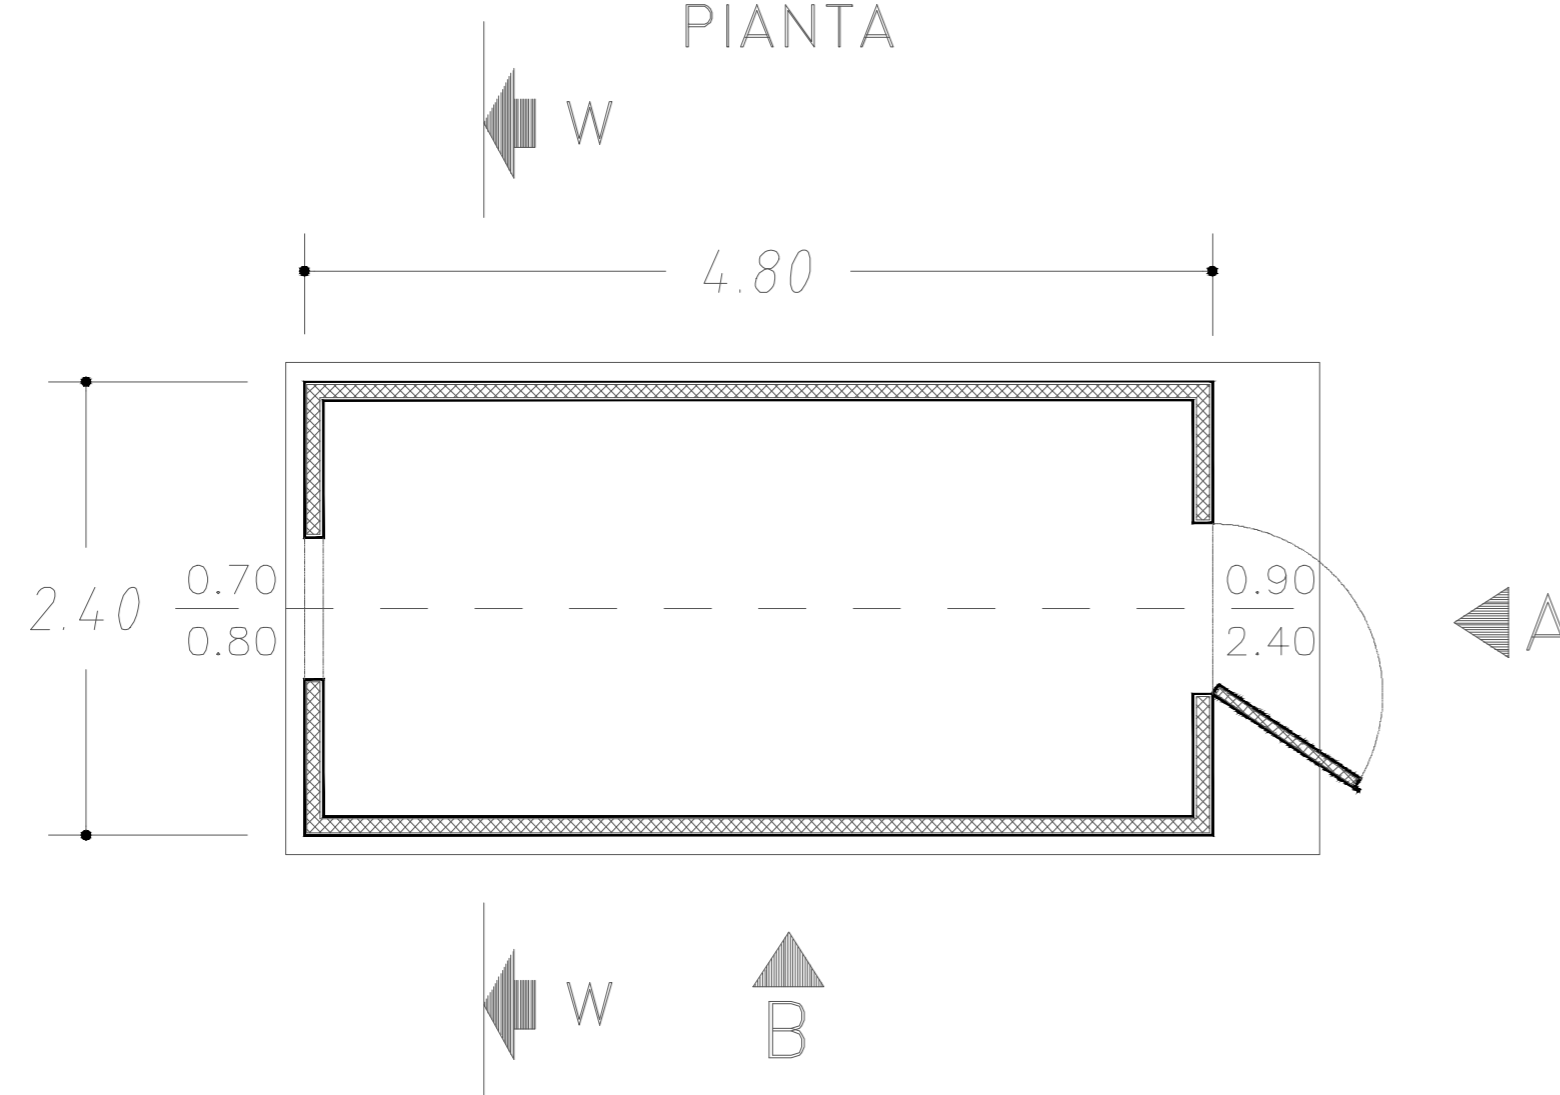

VISTA LATERALE

SEZIONE W-W

VISTA FRONTALE

PIANTA

00	Lug. 2021	Emissione	3E	METKA
Revisione	Data	DESCRIZIONE	Redatto	Approvato
Cliente		Commessa	Nuova SE a 380/150 kV "Gravina 380"	
		Titolo	Stazione e raccordi alla RTN Stazione Elettrica 380/150 kV "Gravina 380" Chiosco - Pianta, Sezione e Propsetti	
			Scala	1:25
			Formato	Foglio
			A2	1 di 1
			Id.	011.20.01.W18