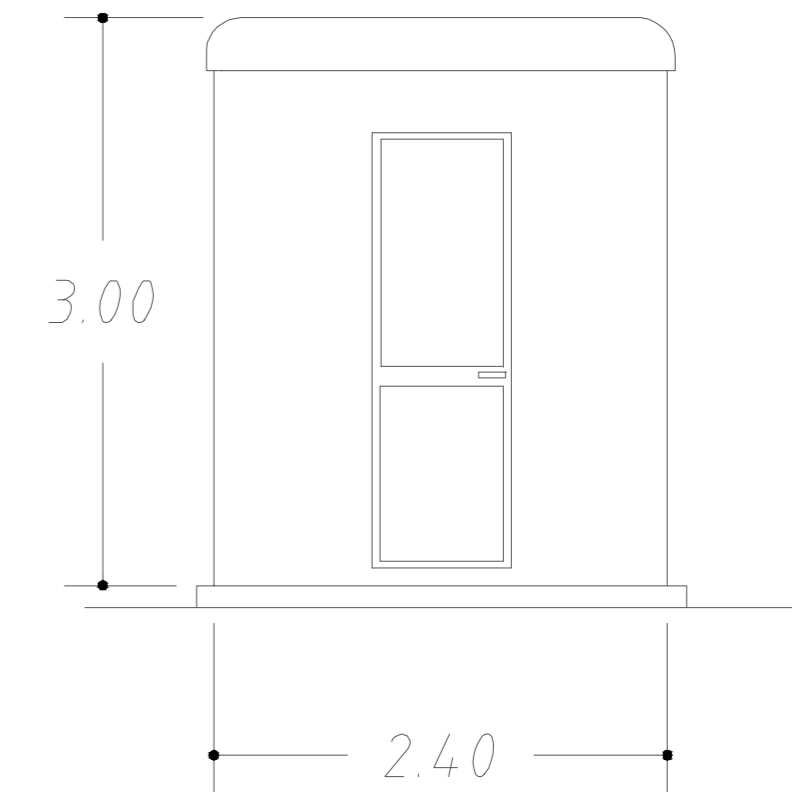

VISTA LATERALE

SEZIONE W-W

VISTA FRONTALE

PIANTA

00	Lug. 2021	Emissione	3E	METKA
Revisione	Data	DESCRIZIONE	Redatto	Approvato
Cliente		Commessa	Nuova SE a 380/150 kV "Gravina 380"	
		Titolo	Stazione e raccordi alla RTN Stazione Elettrica 380/150 kV "Gravina 380" Chiosco - Pianta, Sezione e Propsetti	
			Scala	1:25
			Formato	Foglio
			A2	1 di 1
			Id.	011.20.01.W18