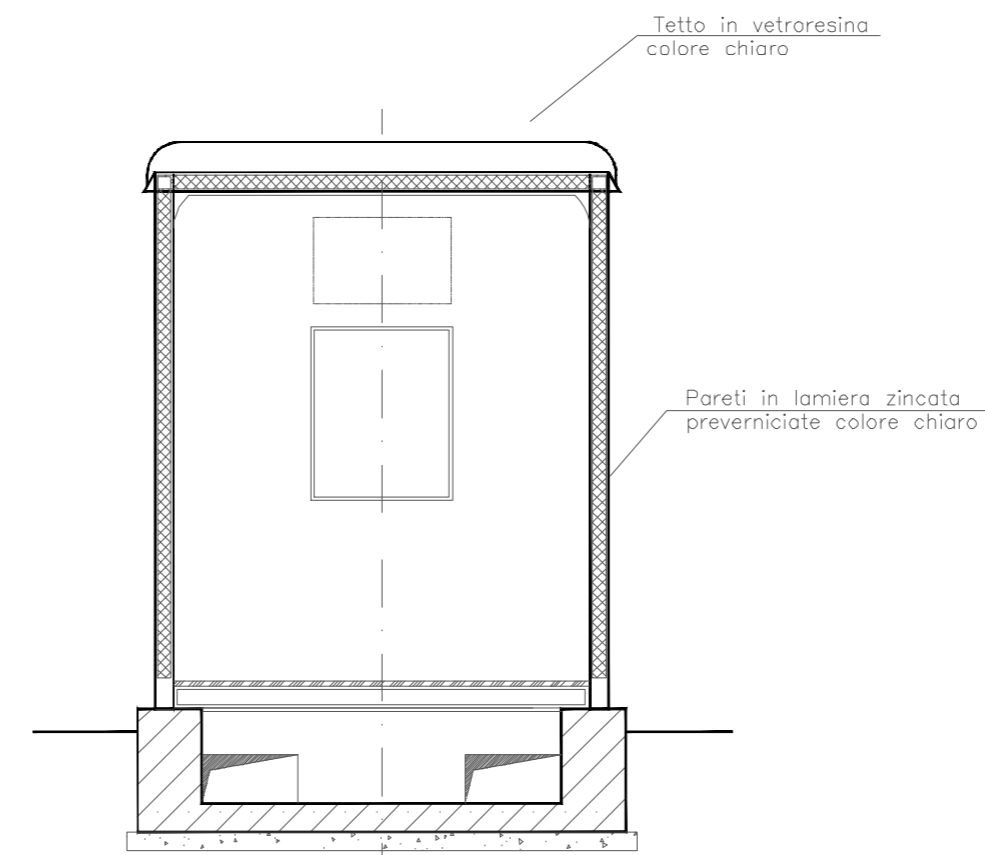

VISTA LATERALE

SEZIONE W-W

VISTA FRONTALE

PIANTA

00	Lug. 2021	Emissione	3E	METKA
Revisione	Data	DESCRIZIONE	Redatto	Approvato
Cliente		Commessa	Nuova SE a 380/150 kV "Gravina 380"	
		Titolo	Stazione e raccordi alla RTN Stazione Elettrica 380/150 kV "Gravina 380" Chiosco - Pianta, Sezione e Propsetti	
			Scala	1:25
			Formato	Foglio
			A2	1 di 1
			Id.	011.20.01.W18