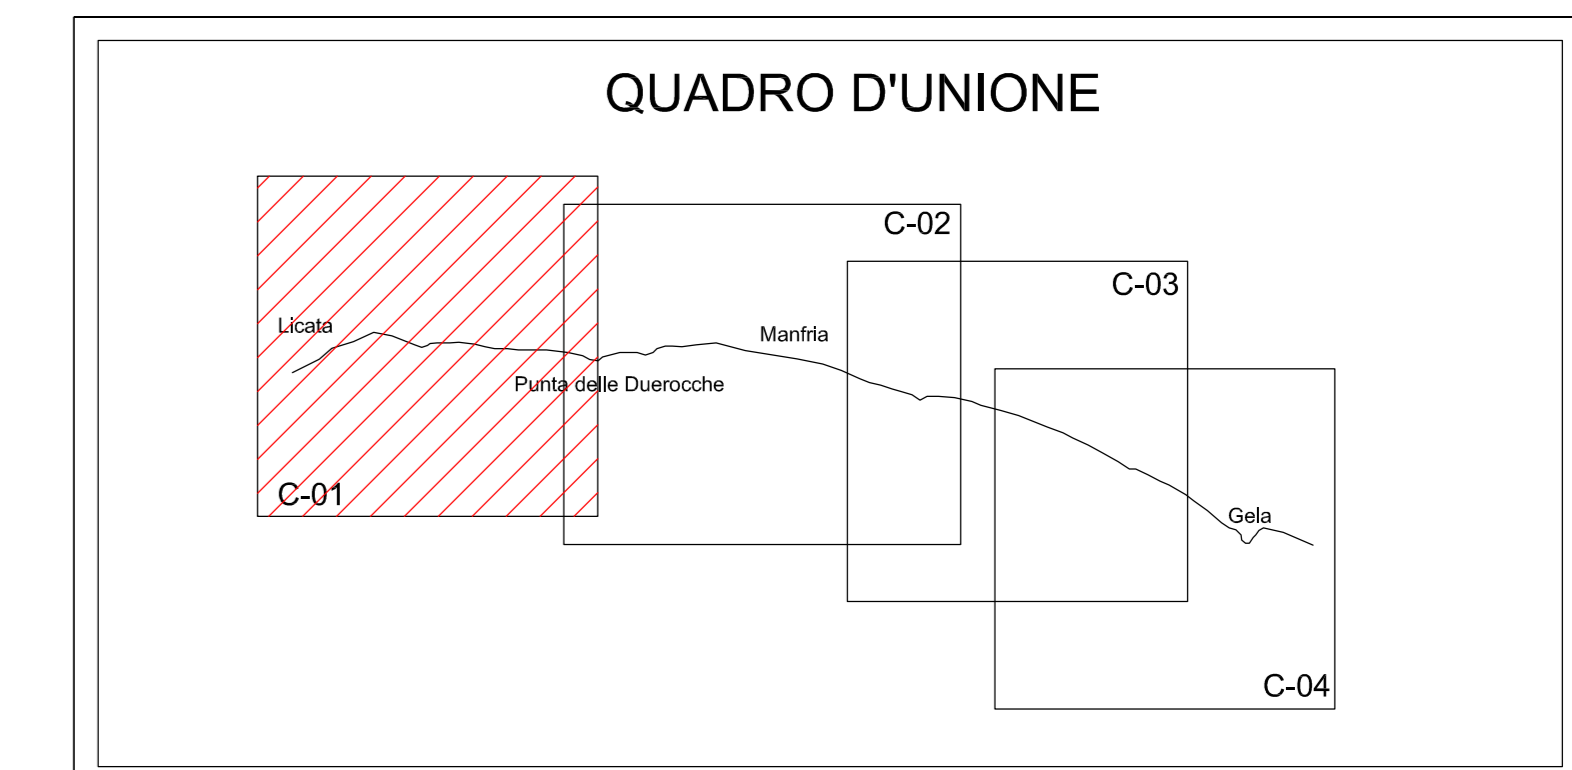

RIFERIMENTI CARTOGRAFICI

Proiezione conforme Universale Trasversa di Mercatore
Coordinate geografiche riferite all'ellissoide internazionale orientato a Monte Mario (Roma 40).
Origine delle coordinate Greenwich
Reticolato chilometrico GAUSS-BOAGA fuso EST

ELLISSOIDE:	INTERNAZIONALE
DATUM:	ROMA 1940
MERIDIANO CENTRALE:	15° EST
LATITUDINE ORIGINE:	0°
FALSO EST:	2.520.000
FALSO NORD:	0
FATTORE DI SCALA:	0.9996

COORDINATE DEI VERTICI (Gauss-Boaga)

N.O. = 2432500 E. 4103700 N	N.E. = 2436500 E. 4103700 N
S.O. = 2430500 E. 4097700 N	S.E. = 2436500 E. 4097700 N

LEGENDA

	RETICOLO GAUSS BOAGA		POPOLAMENTI ETEROGENEI SU FONDI MOBILI - PE
	RETICOLO GEOGRAFICO		CYMODOCEA RADA SU FONDI MOBILI
	BATIMETRIE		MISTO DI FANGHI E SABBIA SFBC - VTC