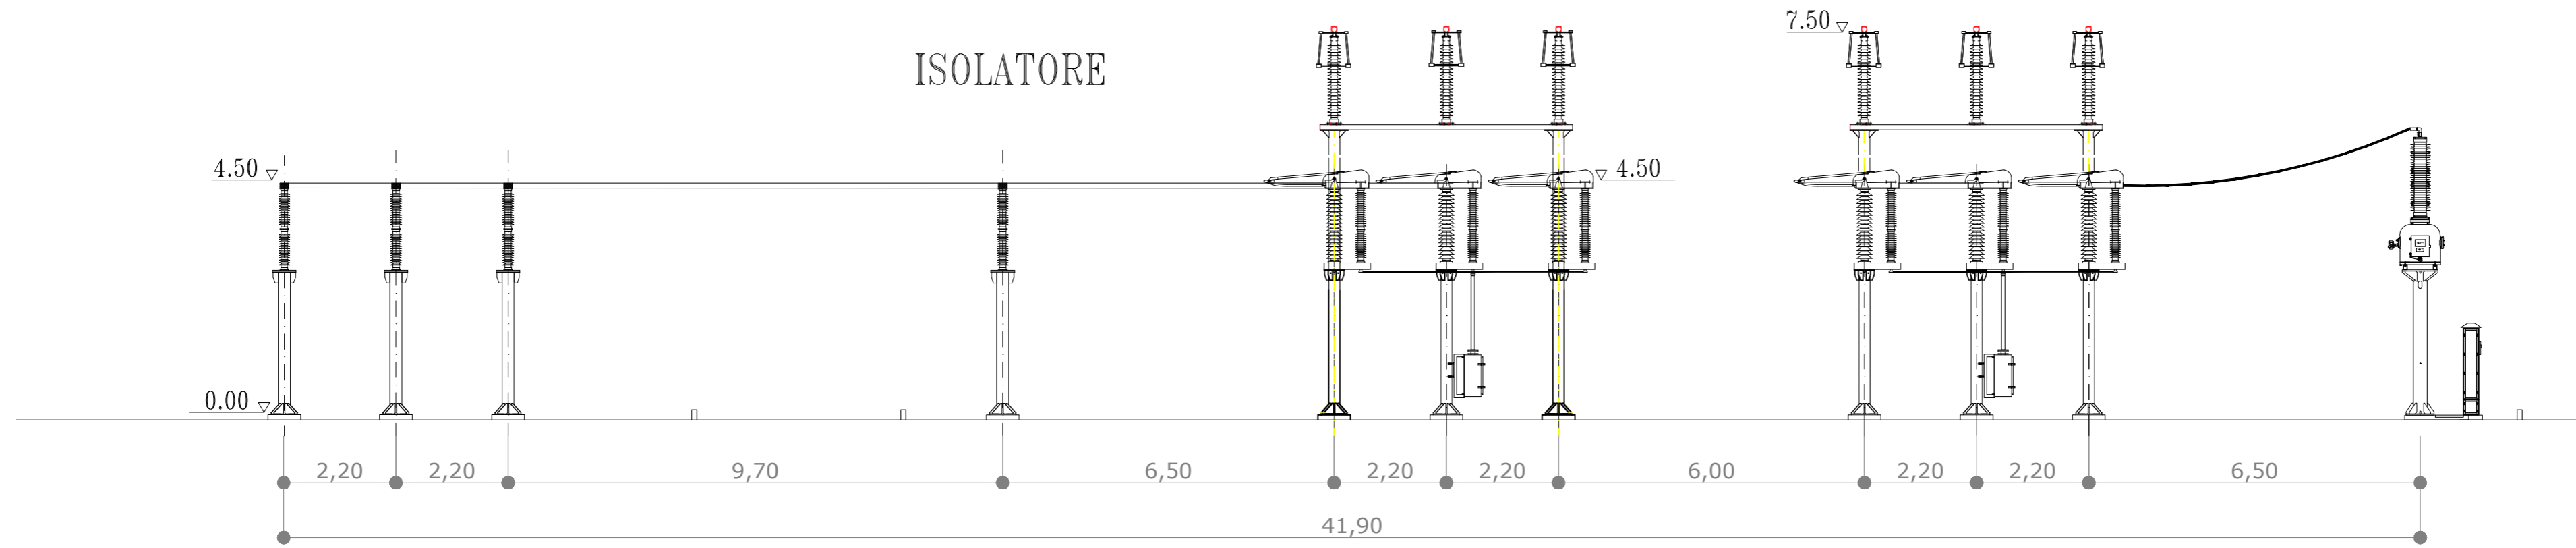

SEZIONI STALLO PARALLELO SBARRE 150kV

ISOLATORI TA INT SBARRA A2 SBARRA B2 TIP

ISOLATORE INT SBARRA A2 SBARRA B2 TIP

scala 1:200

01	Ago. 2022	Revisione dopo commenti Terna	3E	METKA
00	Lug. 2021	Emissione	3E	METKA
Revisone	Data	DESCRIZIONE	Redatto	Approvato
Cliente		Commessa	Nuova SE a 380/150 kV "Gravina 380"	
		Titolo	Stazione e raccordi alla RTN Stazione Elettrica 380/150 kV "Gravina 380" Sezione parallelo sbarre 150 kV	
			Scala	1:100
			Formato	A2
			Foglio	1 di 1
			Id.	011.20.01.W08