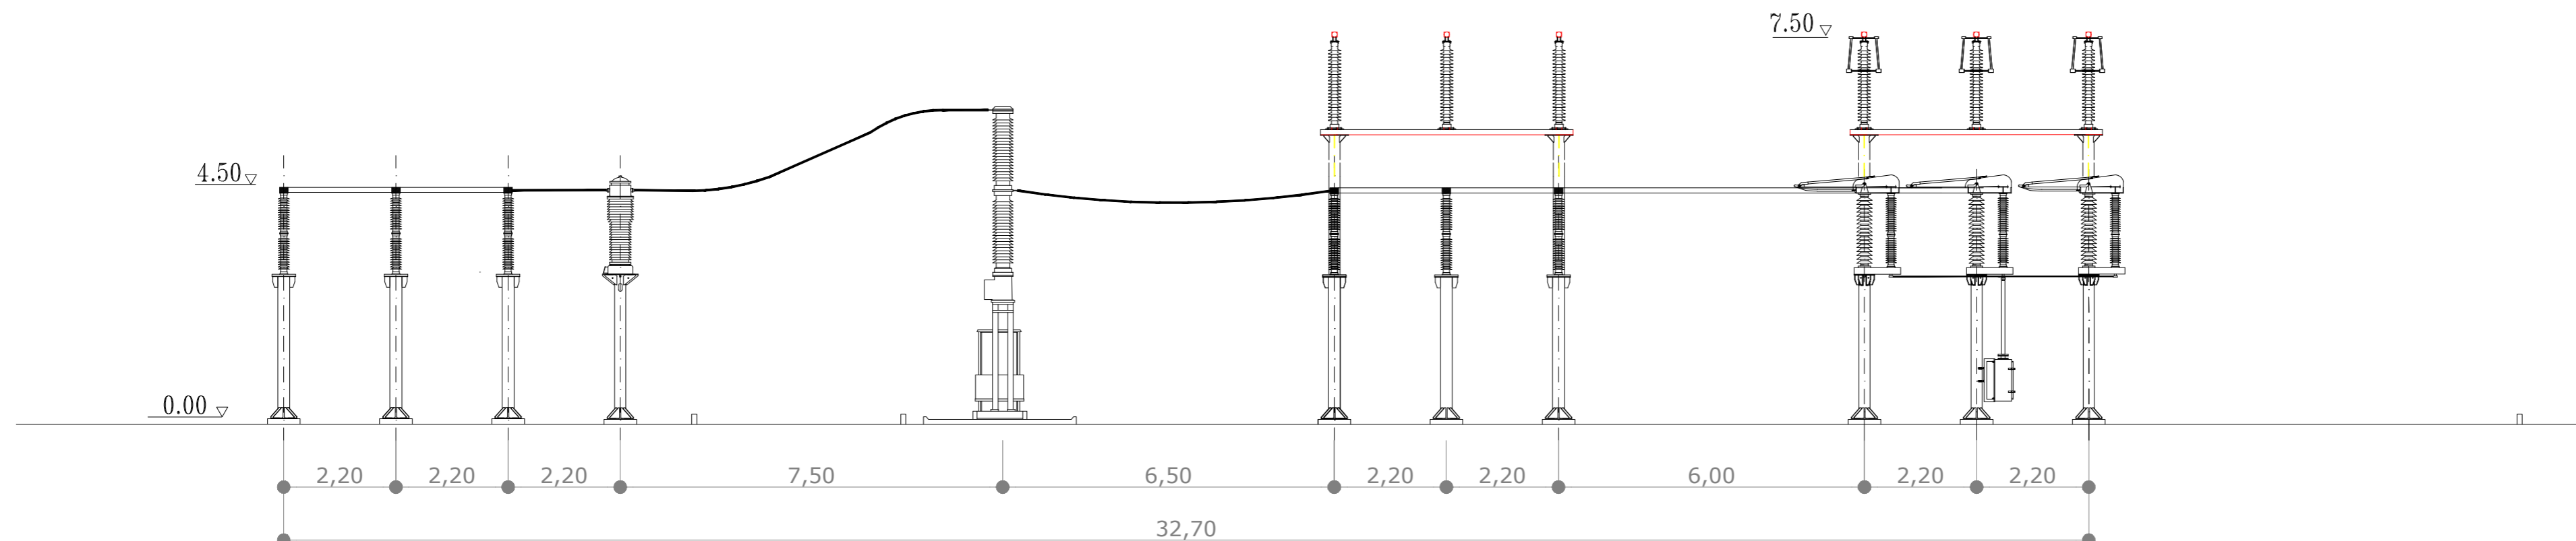

SEZIONI STALLO PARALLELO SBARRE 150kV

ISOLATORI TA INT SBARRA A2 SBARRA B2 TIP

ISOLATORE INT SBARRA A2 SBARRA B2 TIP

scala 1:200

01	Ago. 2022	Revisione dopo commenti Terna	3E	METKA
00	Lug. 2021	Emissione	3E	METKA
Revisone	Data	DESCRIZIONE	Redatto	Approvato
Cliente		Commessa	Nuova SE a 380/150 kV "Gravina 380"	
		Titolo	Stazione e raccordi alla RTN Stazione Elettrica 380/150 kV "Gravina 380" Sezione parallelo sbarre 150 kV	
			Scala	1:100
			Formato	A2
			Foglio	1 di 1
			Id.	011.20.01.W08