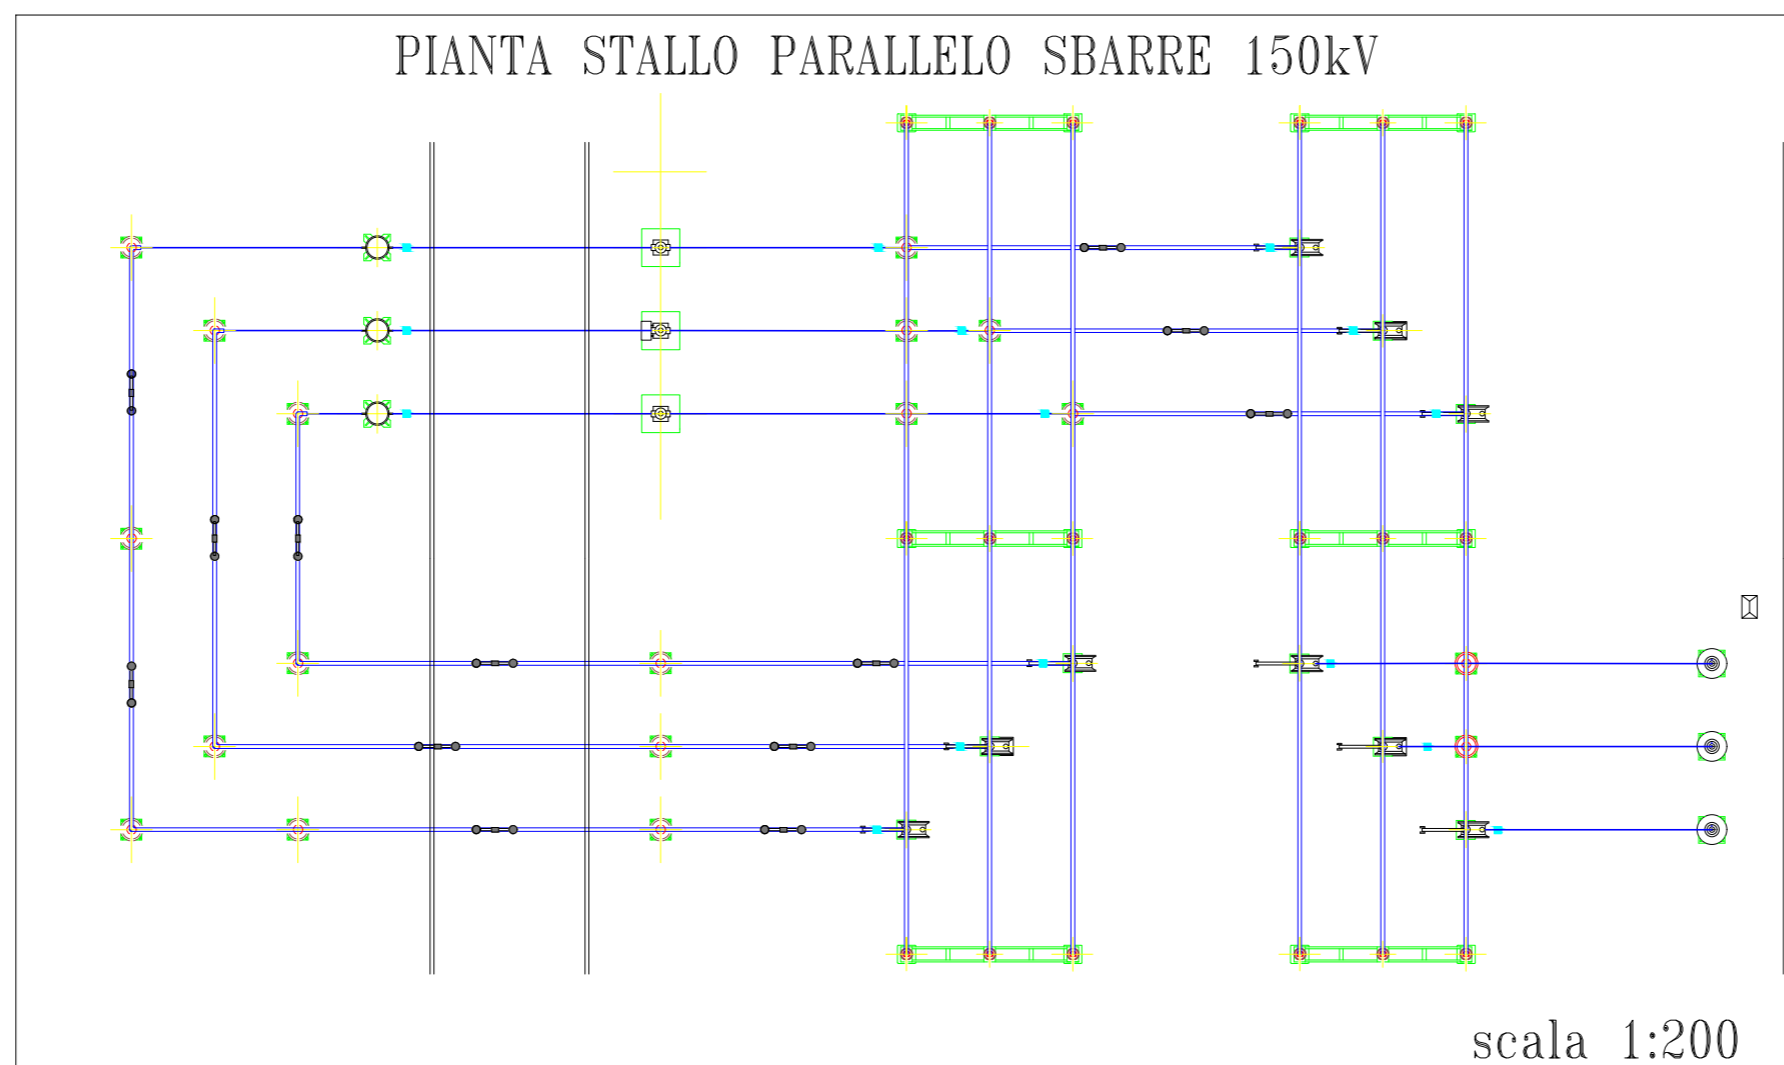

SEZIONI STALLO PARALLELO SBARRE 150kV

ISOLATORI TA INT SBARRA A2 SBARRA B2 TIP

ISOLATORE INT SBARRA A2 SBARRA B2 TIP

scala 1:200

01	Ago. 2022	Revisione dopo commenti Terna	3E	METKA
00	Lug. 2021	Emissione	3E	METKA
Revisone	Data	DESCRIZIONE	Redatto	Approvato
Cliente		Commessa	Nuova SE a 380/150 kV "Gravina 380"	
		Titolo	Stazione e raccordi alla RTN Stazione Elettrica 380/150 kV "Gravina 380" Sezione parallelo sbarre 150 kV	
			Scala	1:100
			Formato	A2
			Foglio	1 di 1
			Id.	011.20.01.W08