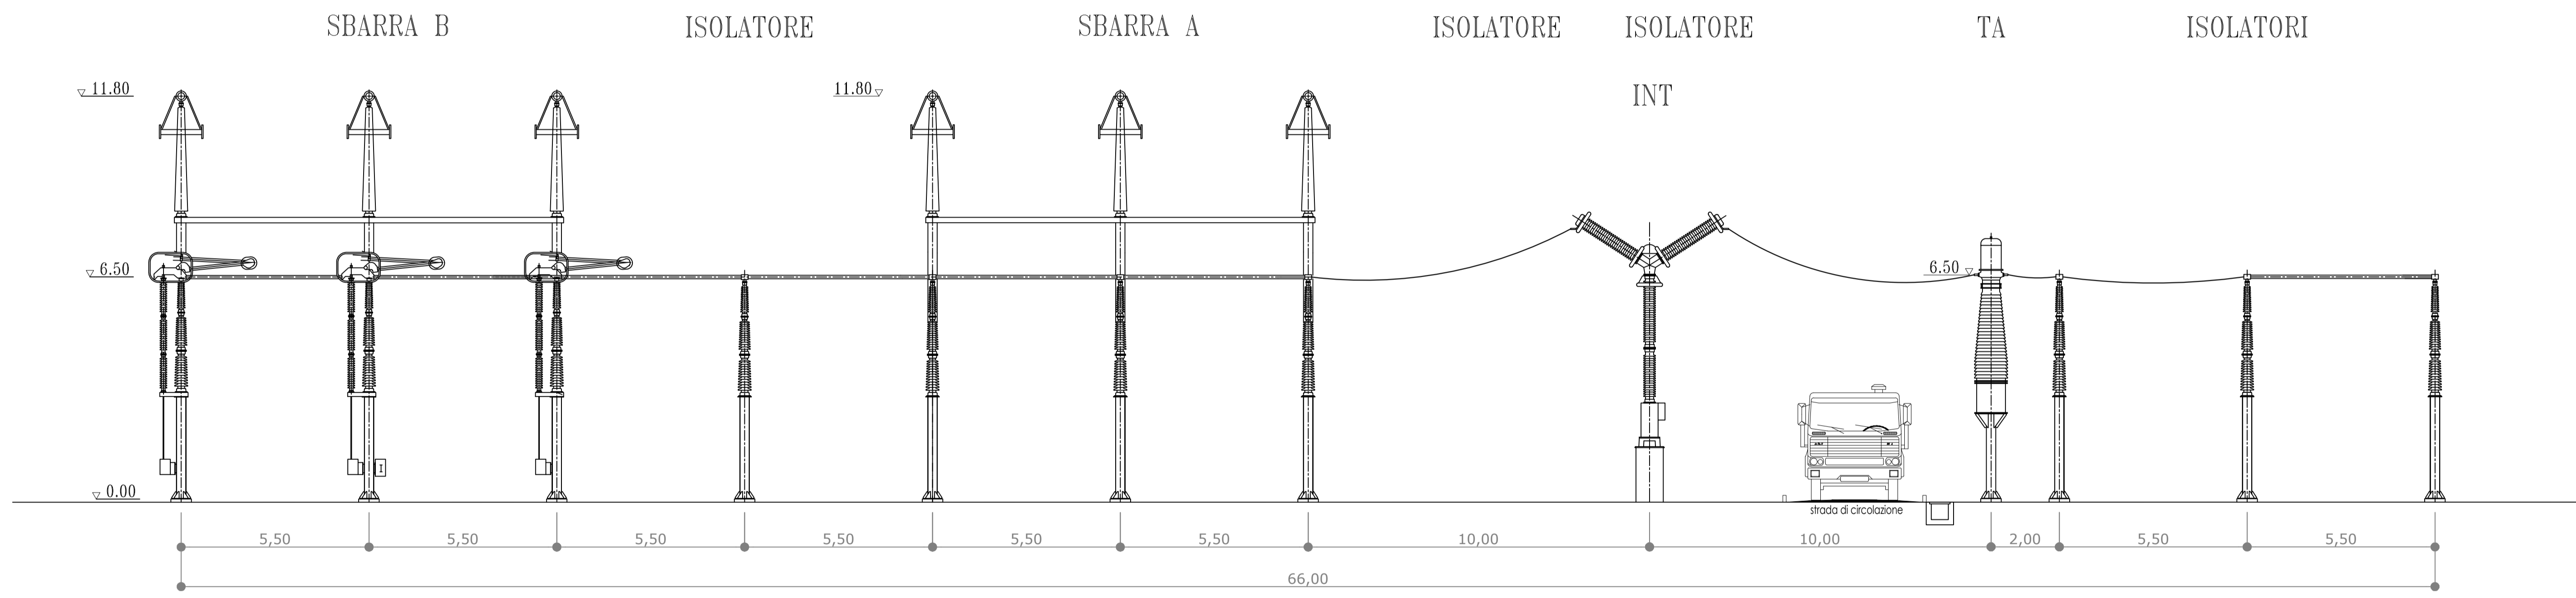

# SEZIONI STALLO PARALLELO SBARRE 380kV

00	Lug. 2021	Emissione	SE	METKA
Revisione	Data	DESCRIZIONE	Redatto	Approvato
Cliente	Commissa	Nuova SE a 380/150 kV "Gravina 380"	Scala	1:100
Formato	Foglio	Stazione e raccordi alla RTN Stazione Elettrica 380/150 kV "Gravina 380" Sezione parallelo sbarre 380 kV		
Id.	011.20.01.W09			