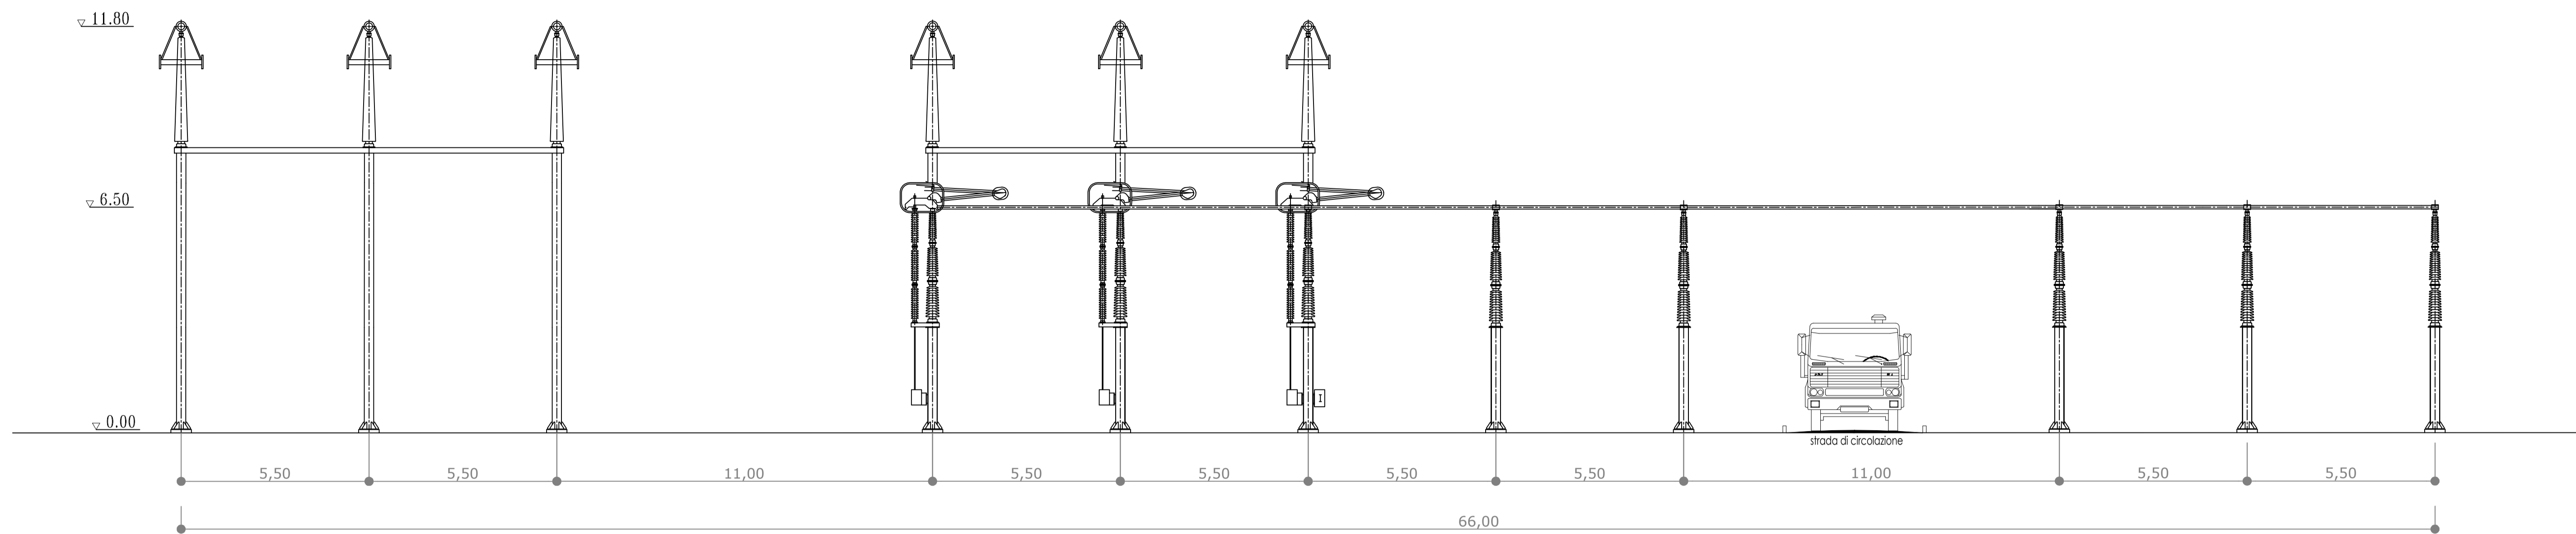

# SEZIONI STALLO PARALLELO SBARRE 380kV

00	Lug. 2021	Emissione	SE	METKA
Revisione	Data	DESCRIZIONE	Redatto	Approvato
Cliente	Commissa	Nuova SE a 380/150 kV "Gravina 380"	Scala	1:100
Formato	Foglio	Stazione e raccordi alla RTN Stazione Elettrica 380/150 kV "Gravina 380" Sezione parallelo sbarre 380 kV		
Id.	011.20.01.W09			