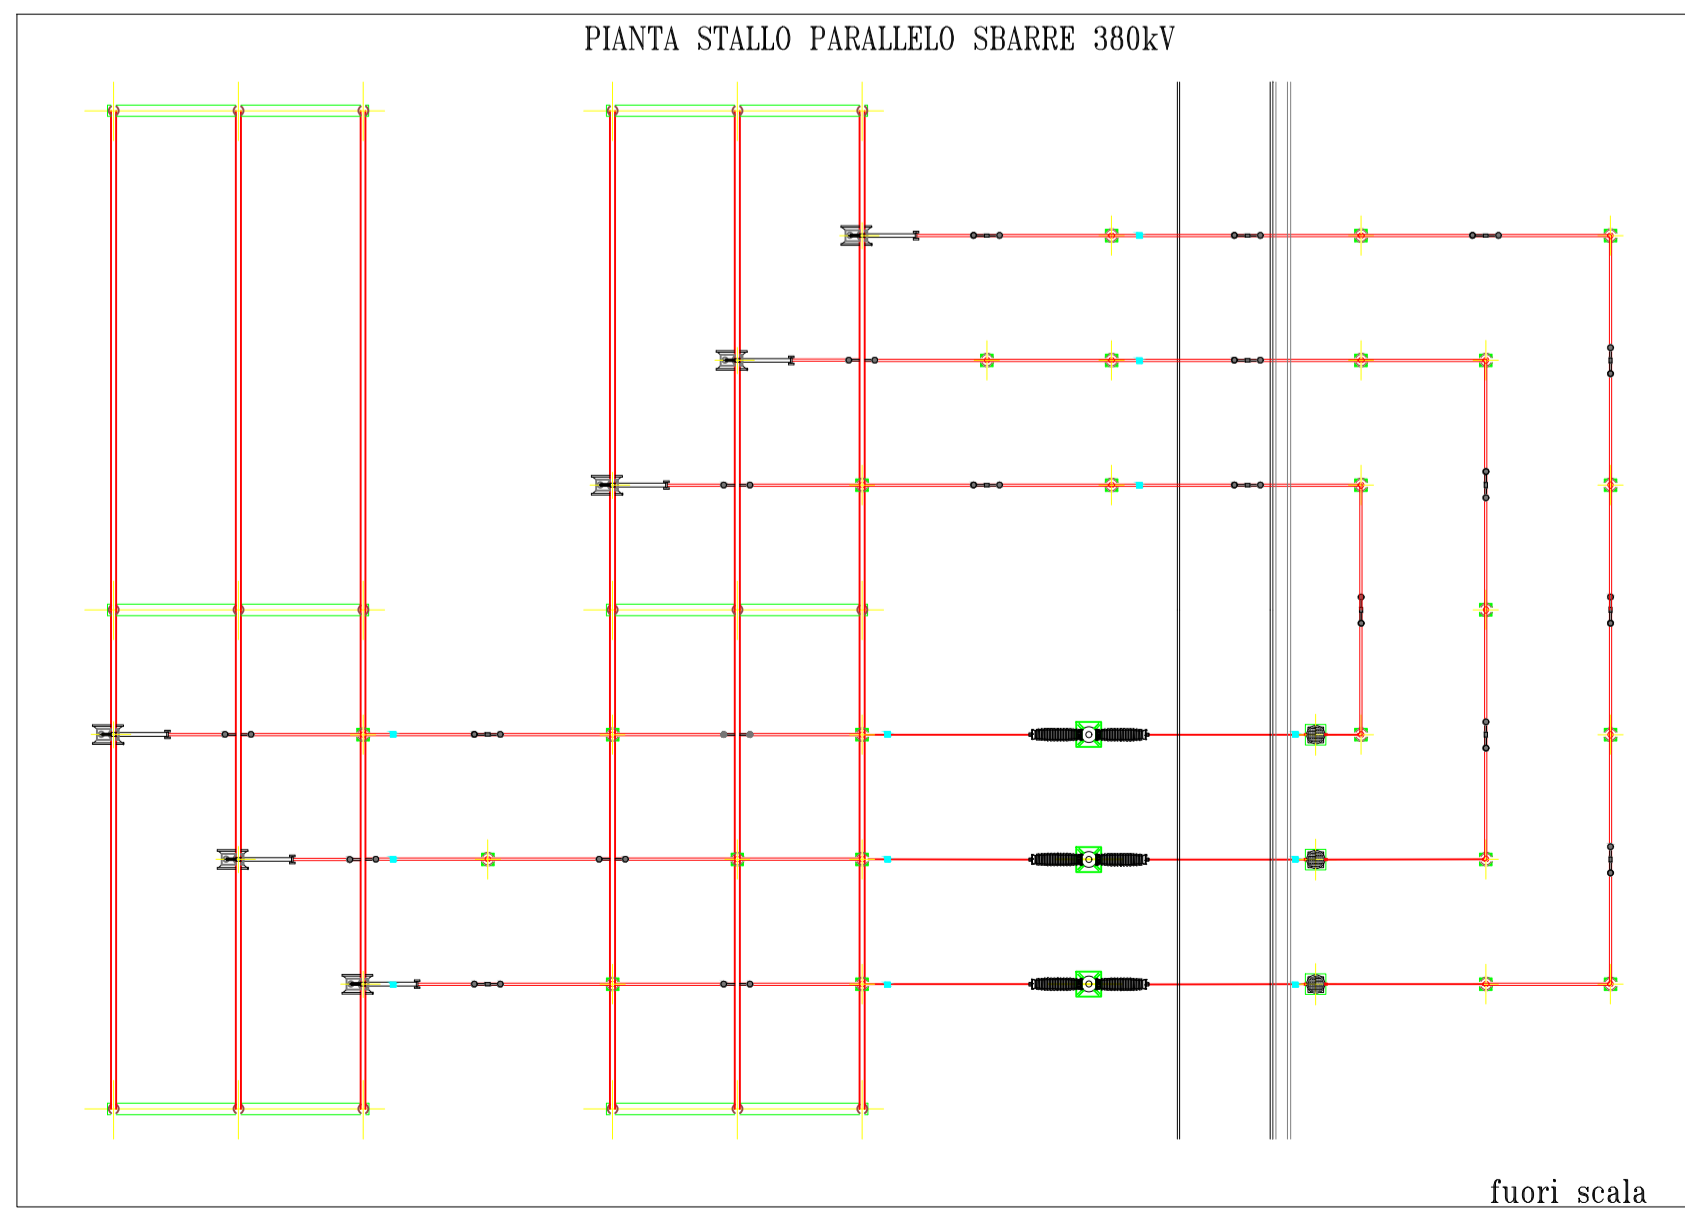

# SEZIONI STALLO PARALLELO SBARRE 380kV

00	Lug. 2021	Emissione	SE	METKA
Revisione	Data	DESCRIZIONE	Redatto	Approvato
Cliente	Commissa	Nuova SE a 380/150 kV "Gravina 380"	Scala	1:100
Formato	Foglio	Stazione e raccordi alla RTN Stazione Elettrica 380/150 kV "Gravina 380" Sezione parallelo sbarre 380 kV		
Id.	011.20.01.W09			