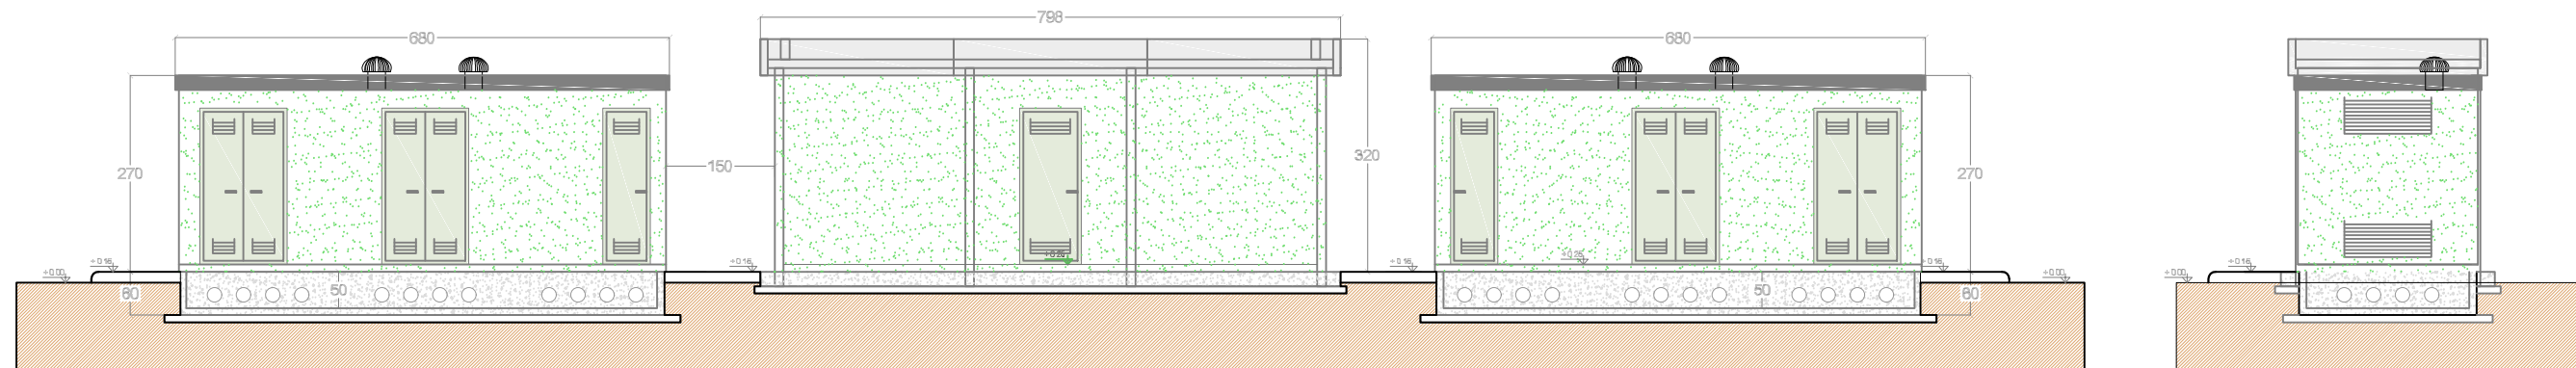

Prospecto 1 (lato interno stazione)

Prospecto 2

Prospecto 3 (lato esterno stazione)

Prospecto 4

Sezione A-A

Prospecto 1 (lato interno stazione)

Pianta

00	Lug. 2021	Emissione	3E	METKA
Revisione	Data	DESCRIZIONE	Redatto	Approvato
Cliente		Commessa	Nuova SE a 380/150 kV "Gravina 380"	
		Titolo	Stazione e raccordi alla RTN Stazione Elettrica 380/150 kV "Gravina 380" Fabbricato MT/TLC - Pianta, Sezioni e Prospetti	
			Scala	1:100
			Formato	Foglio
			A2	1 di 1
			Id.	011.20.01.W17