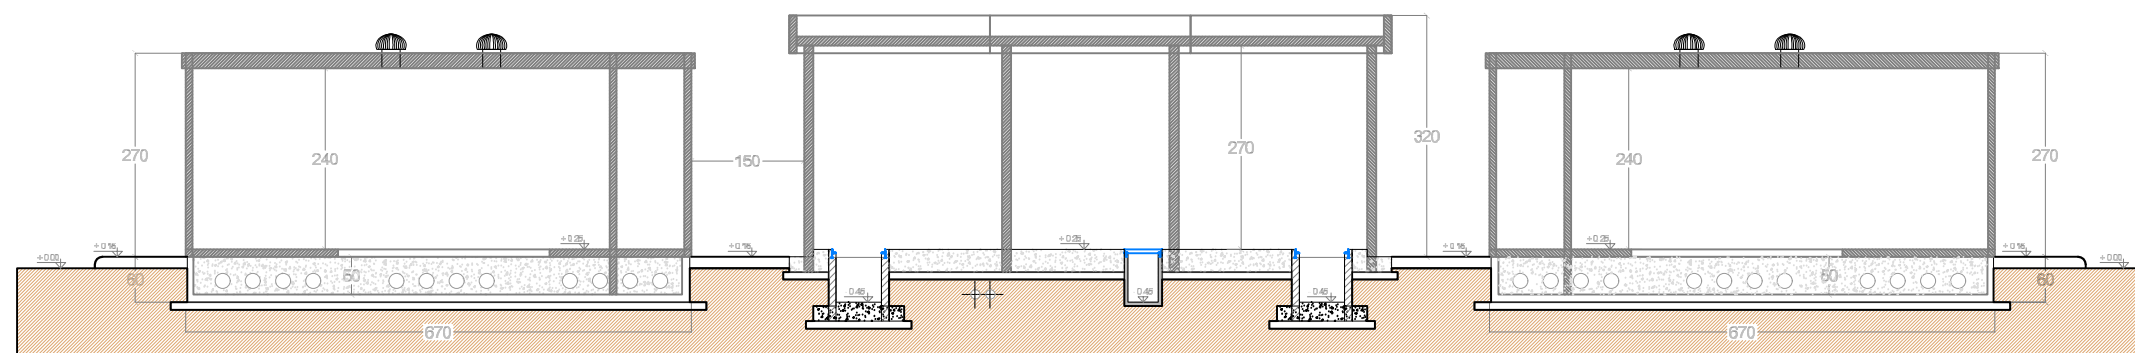

Prospecto 1 (lato interno stazione)

Prospecto 2

Prospecto 3 (lato esterno stazione)

Prospecto 4

Sezione A-A

Prospecto 1 (lato interno stazione)

Pianta

00	Lug. 2021	Emissione	3E	METKA
Revisione	Data	DESCRIZIONE	Redatto	Approvato
Cliente		Commessa	Nuova SE a 380/150 kV "Gravina 380"	
		Titolo	Stazione e raccordi alla RTN Stazione Elettrica 380/150 kV "Gravina 380" Fabbricato MT/TLC - Pianta, Sezioni e Prospetti	
			Scala	1:100
			Formato	Foglio
			A2	1 di 1
			Id.	011.20.01.W17