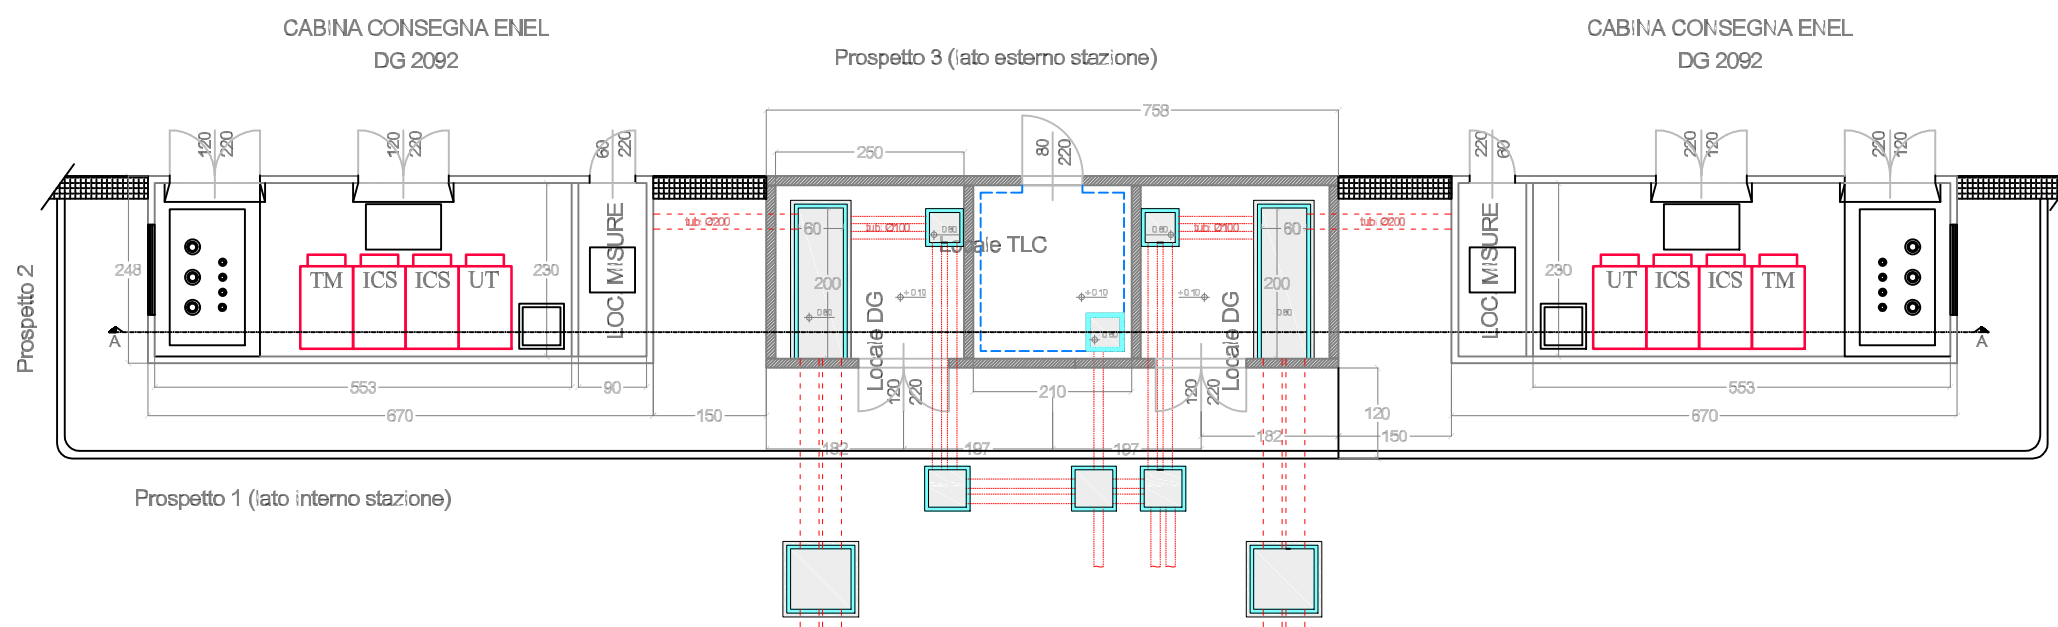

Prospecto 1 (lato interno stazione)

Prospecto 2

Prospecto 3 (lato esterno stazione)

Prospecto 4

Sezione A-A

Prospecto 1 (lato interno stazione)

Pianta

00	Lug. 2021	Emissione	3E	METKA
Revisione	Data	DESCRIZIONE	Redatto	Approvato
Cliente		Commessa	Nuova SE a 380/150 kV "Gravina 380"	
		Titolo	Stazione e raccordi alla RTN Stazione Elettrica 380/150 kV "Gravina 380" Fabbricato MT/TLC - Pianta, Sezioni e Prospetti	
			Scala	1:100
			Formato	Foglio
			A2	1 di 1
			Id.	011.20.01.W17