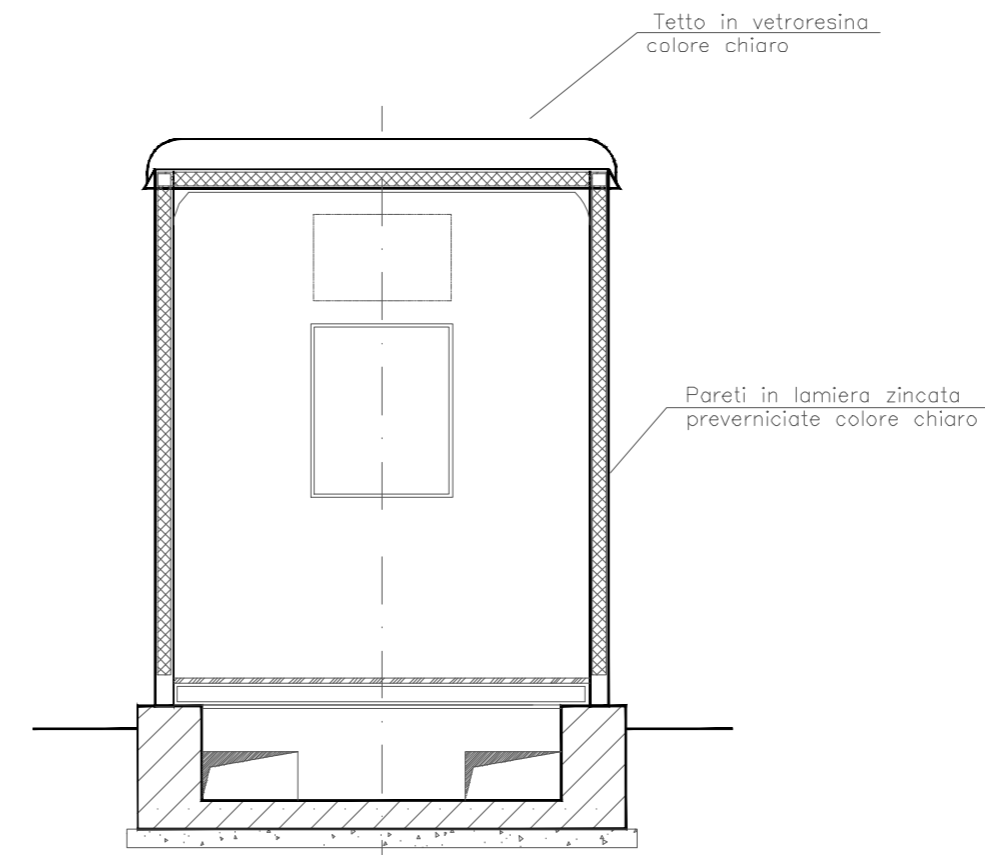

VISTA LATERALE

SEZIONE W-W

VISTA FRONTALE

PIANTA

00	Lug. 2021	Emissione	3E	METKA
Revisione	Data	DESCRIZIONE	Redatto	Approvato
Cliente		Commessa	Nuova SE a 380/150 kV "Gravina 380"	
		Titolo	Stazione e raccordi alla RTN Stazione Elettrica 380/150 kV "Gravina 380" Chiosco - Pianta, Sezione e Propsetti	
			Scala	1:25
			Formato	Foglio
			A2	1 di 1
			Id.	011.20.01.W18