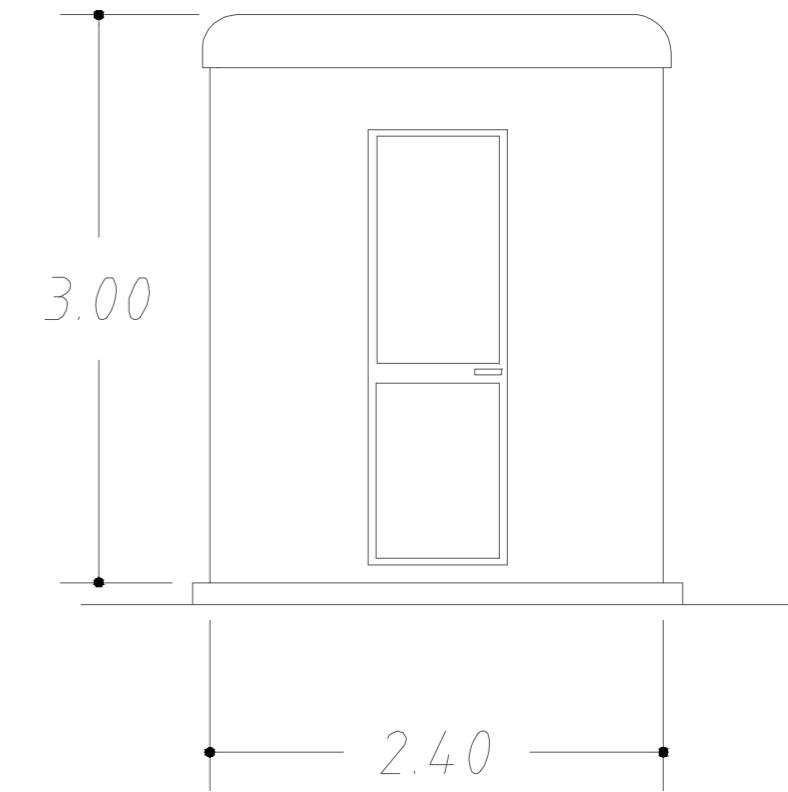

VISTA LATERALE

SEZIONE W-W

VISTA FRONTALE

PIANTA

00	Lug. 2021	Emissione	3E	METKA
Revisione	Data	DESCRIZIONE	Redatto	Approvato
Cliente		Commessa	Nuova SE a 380/150 kV "Gravina 380"	
		Titolo	Stazione e raccordi alla RTN Stazione Elettrica 380/150 kV "Gravina 380" Chiosco - Pianta, Sezione e Propsetti	
			Scala	1:25
			Formato	Foglio
			A2	1 di 1
			Id.	011.20.01.W18