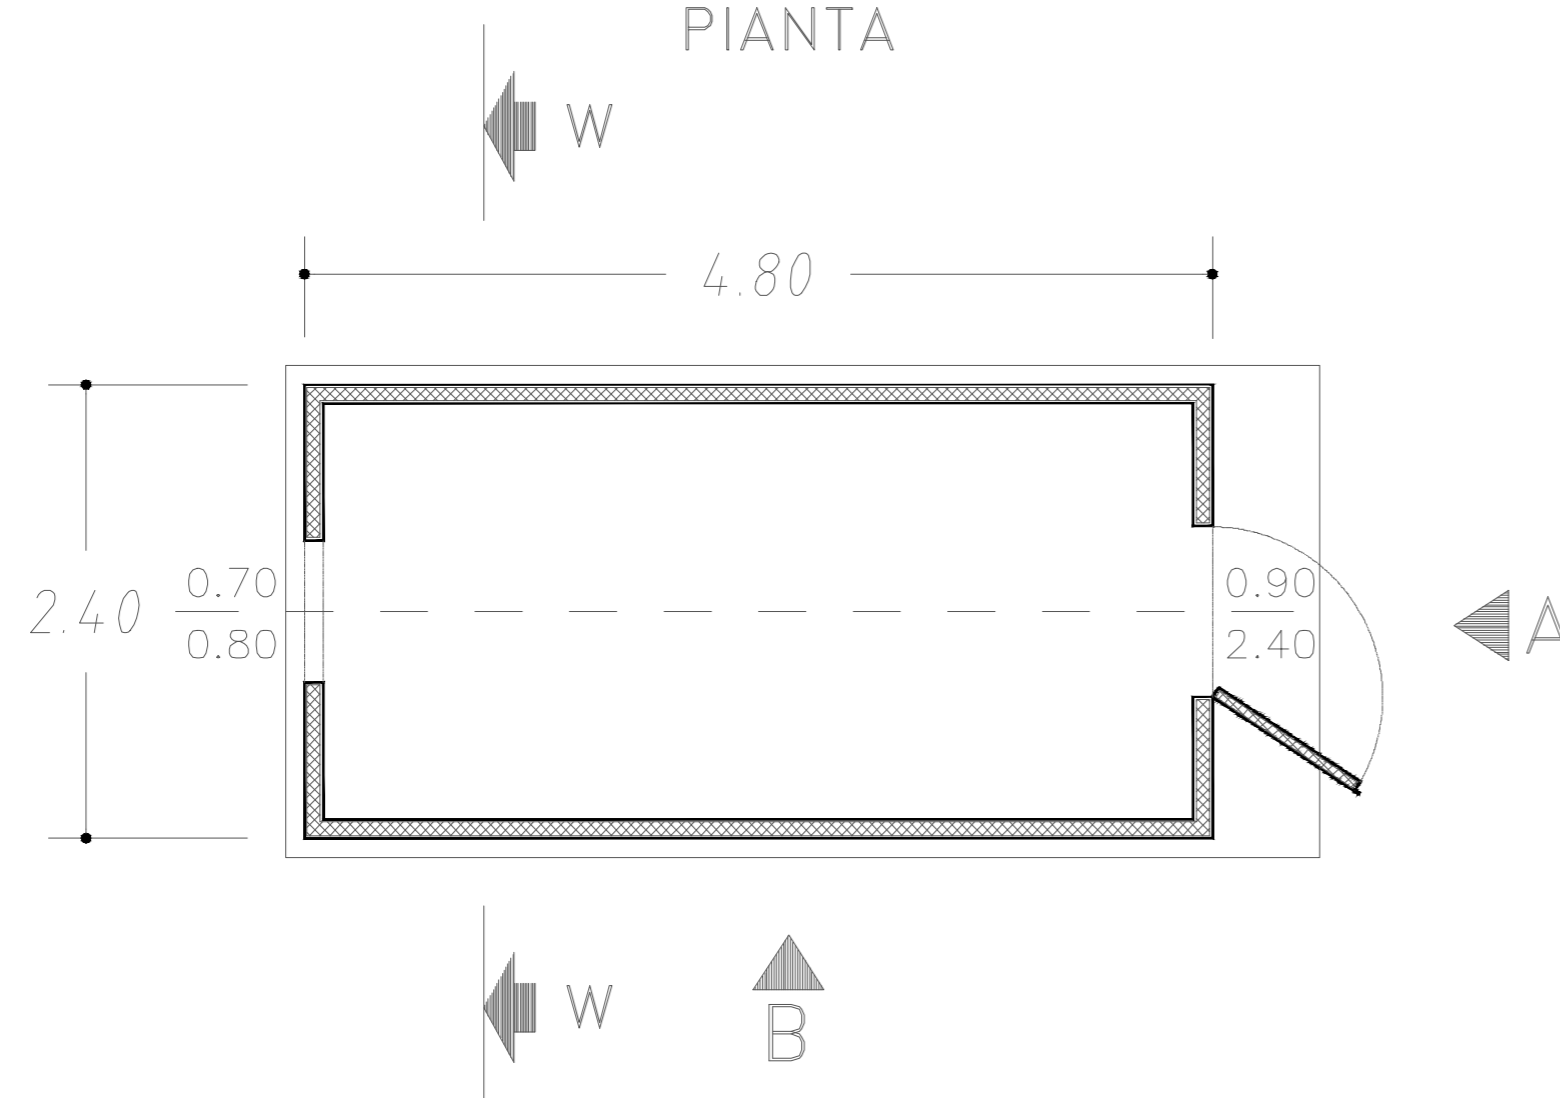

VISTA LATERALE

SEZIONE W-W

VISTA FRONTALE

PIANTA

00	Lug. 2021	Emissione	3E	METKA
Revisione	Data	DESCRIZIONE	Redatto	Approvato
Cliente		Commessa	Nuova SE a 380/150 kV "Gravina 380"	
		Titolo	Stazione e raccordi alla RTN Stazione Elettrica 380/150 kV "Gravina 380" Chiosco - Pianta, Sezione e Propsetti	
			Scala	1:25
			Formato	Foglio
			A2	1 di 1
			Id.	011.20.01.W18