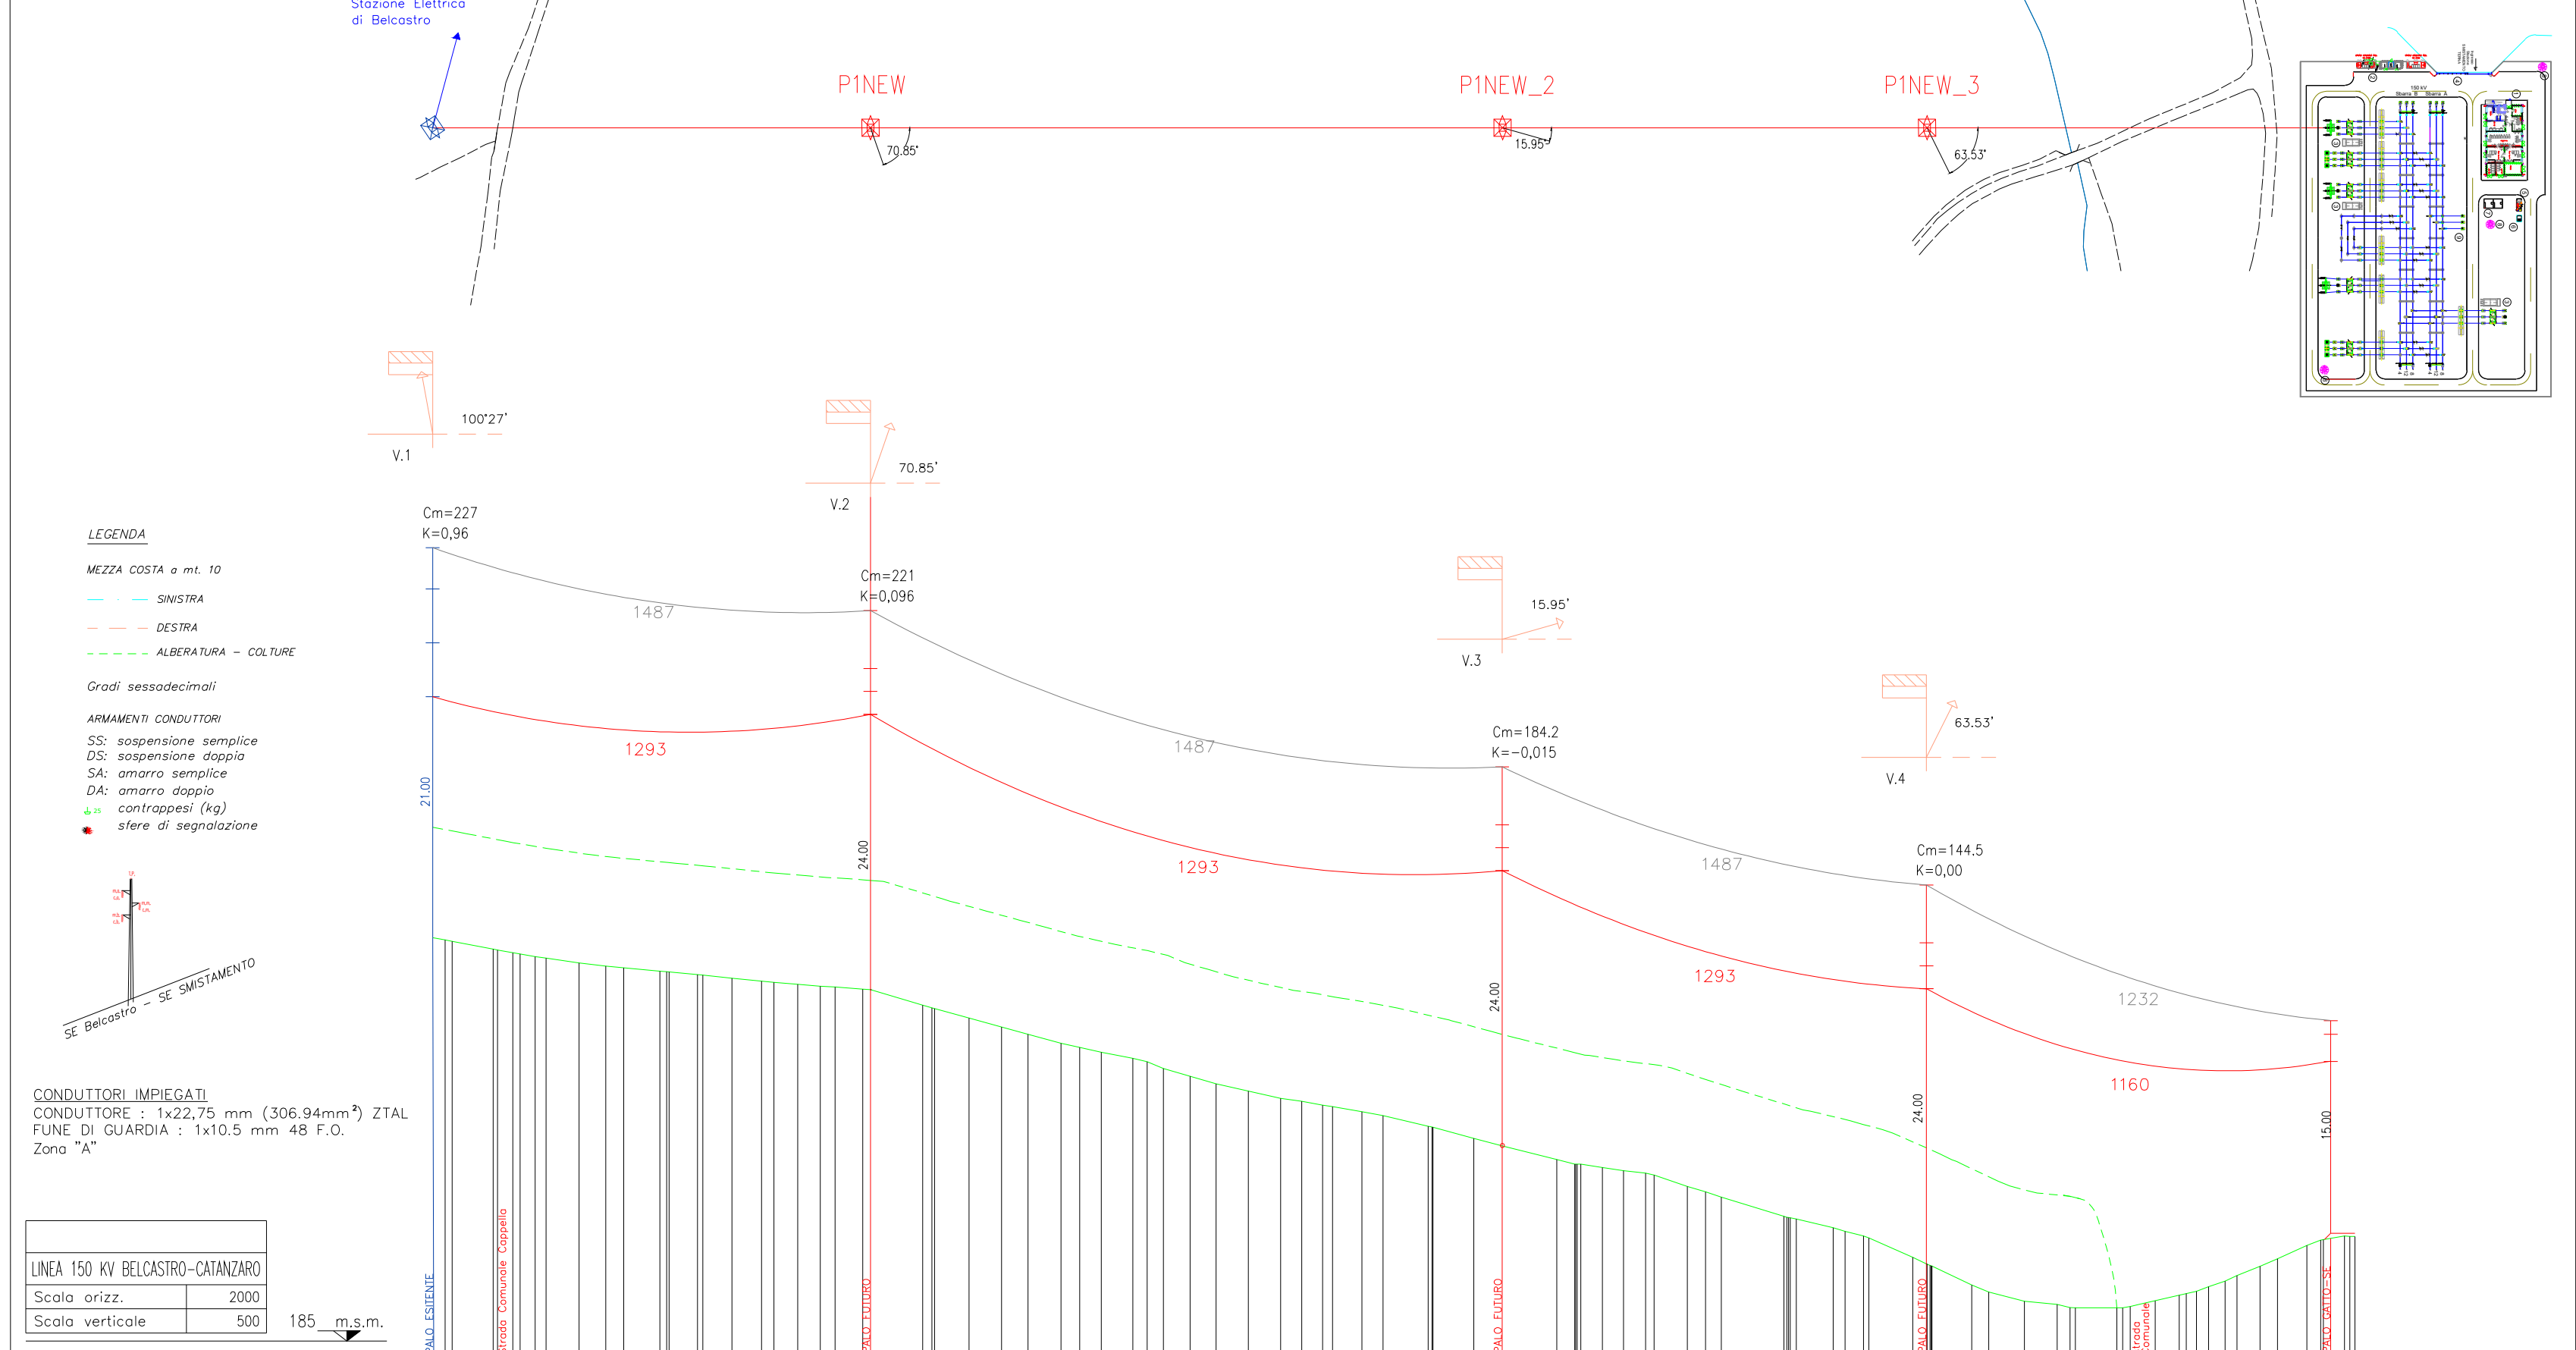

RACCORDO SE BELCASTRO - SE SATELLITE