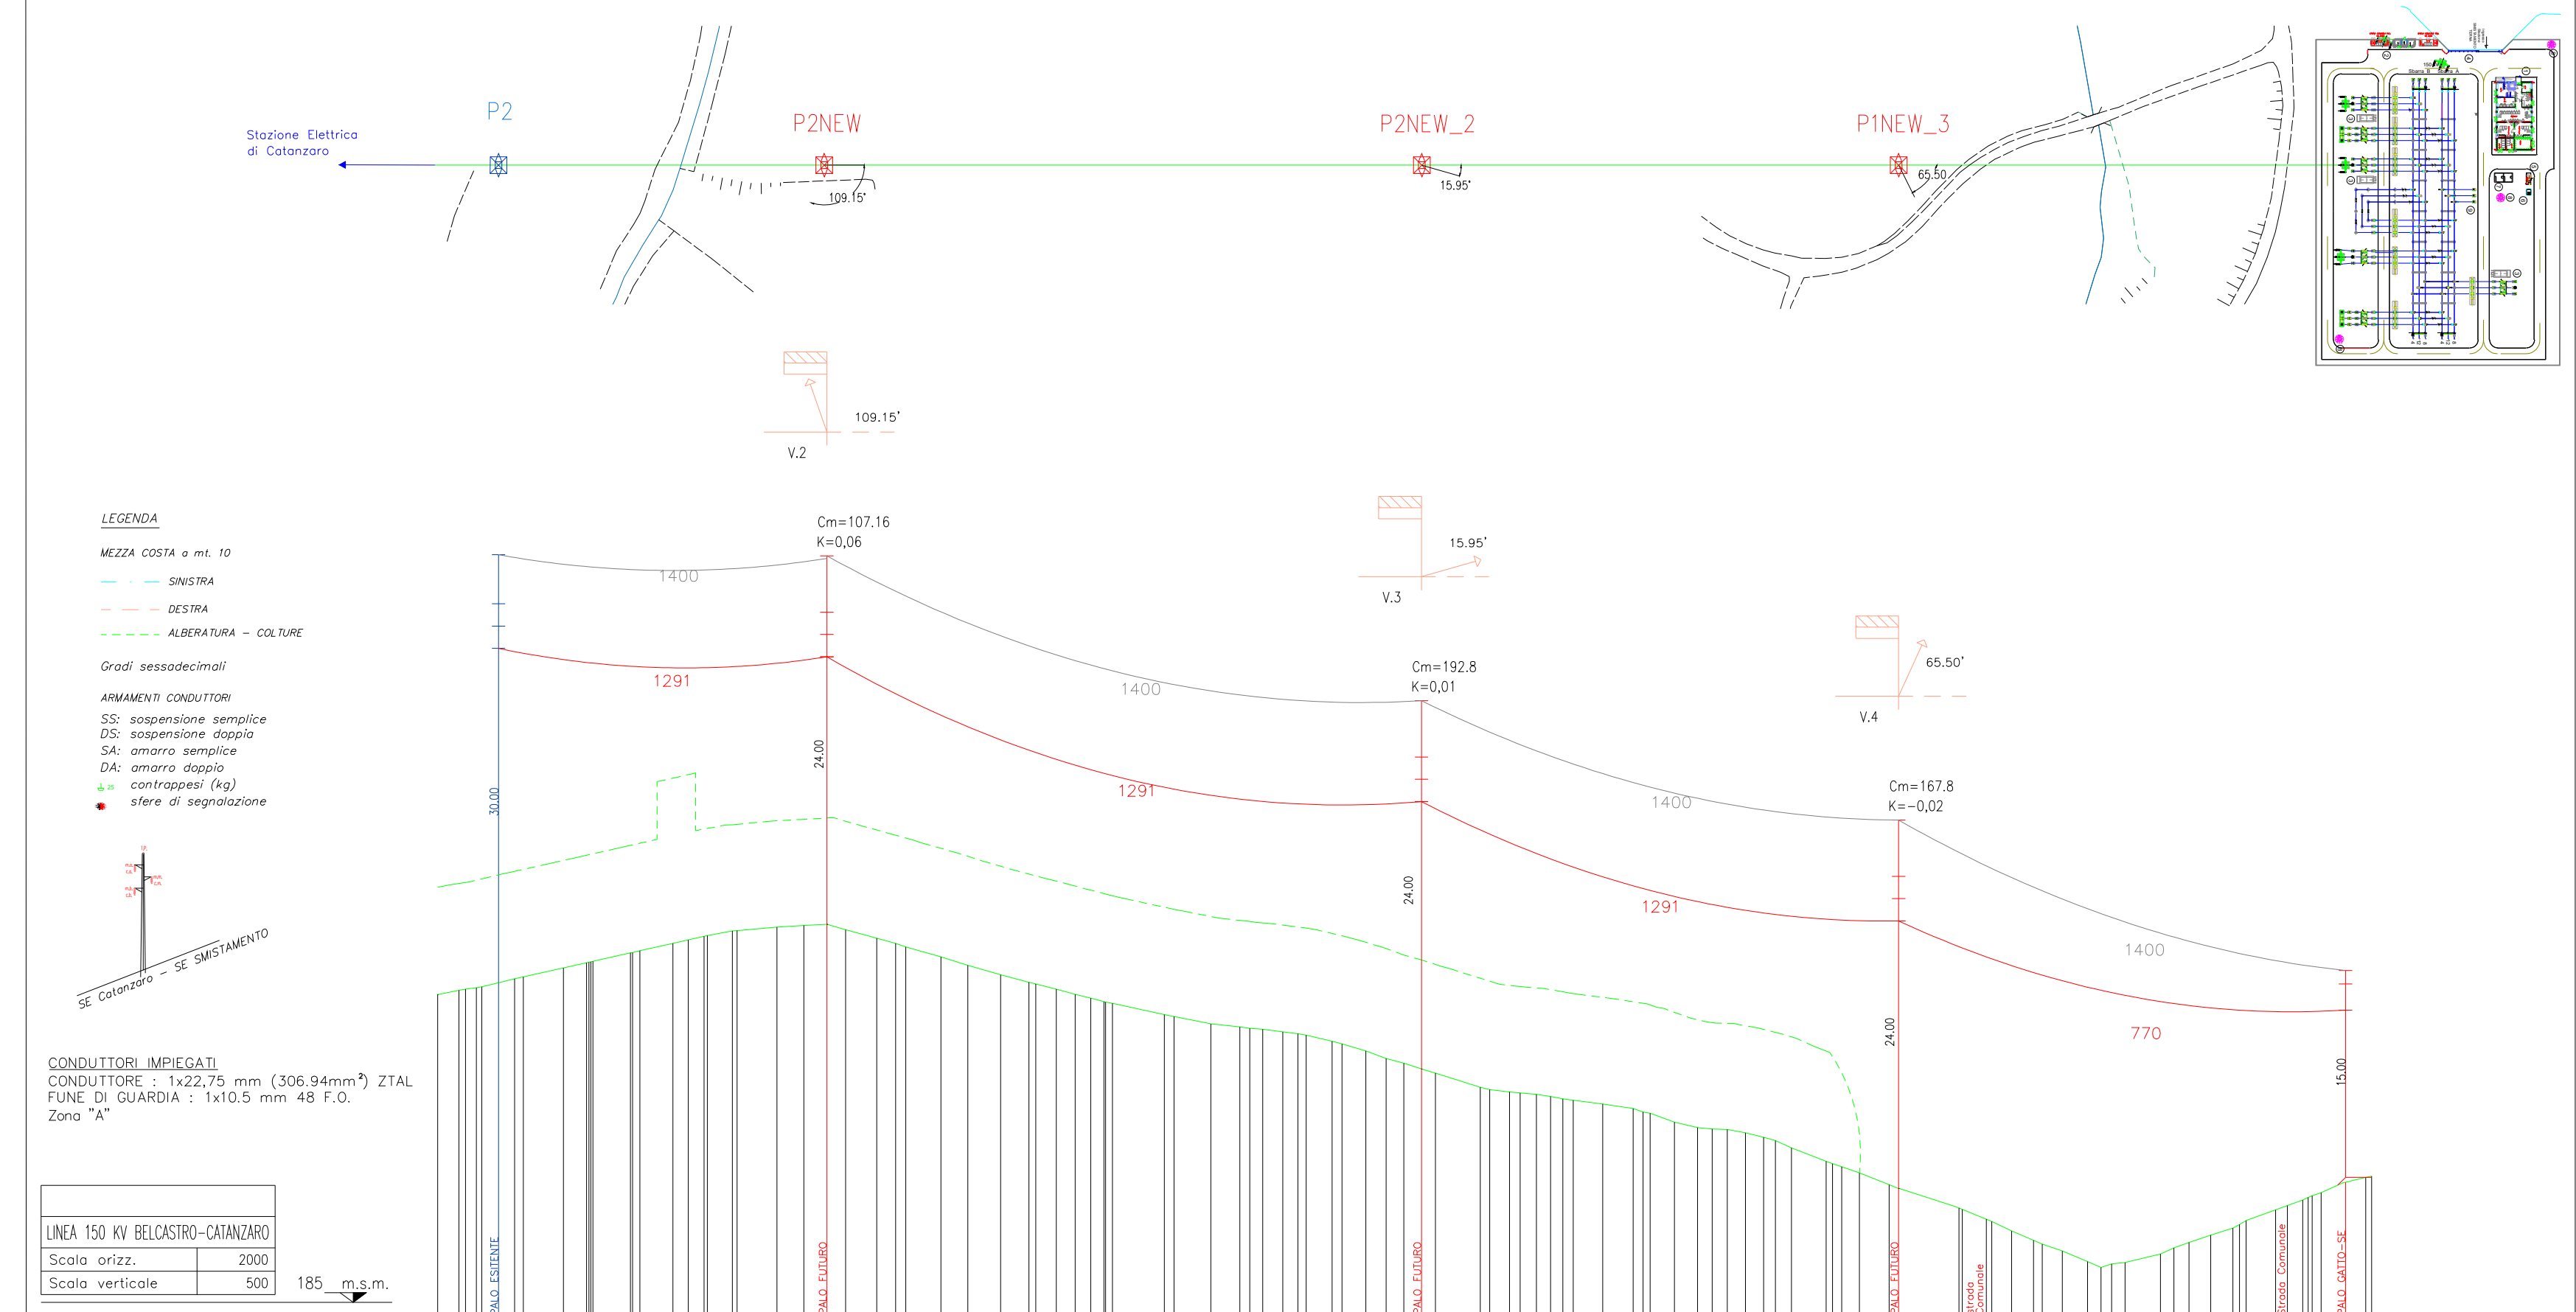

RACCORDO SE SATELLITE - SE CATANZARO