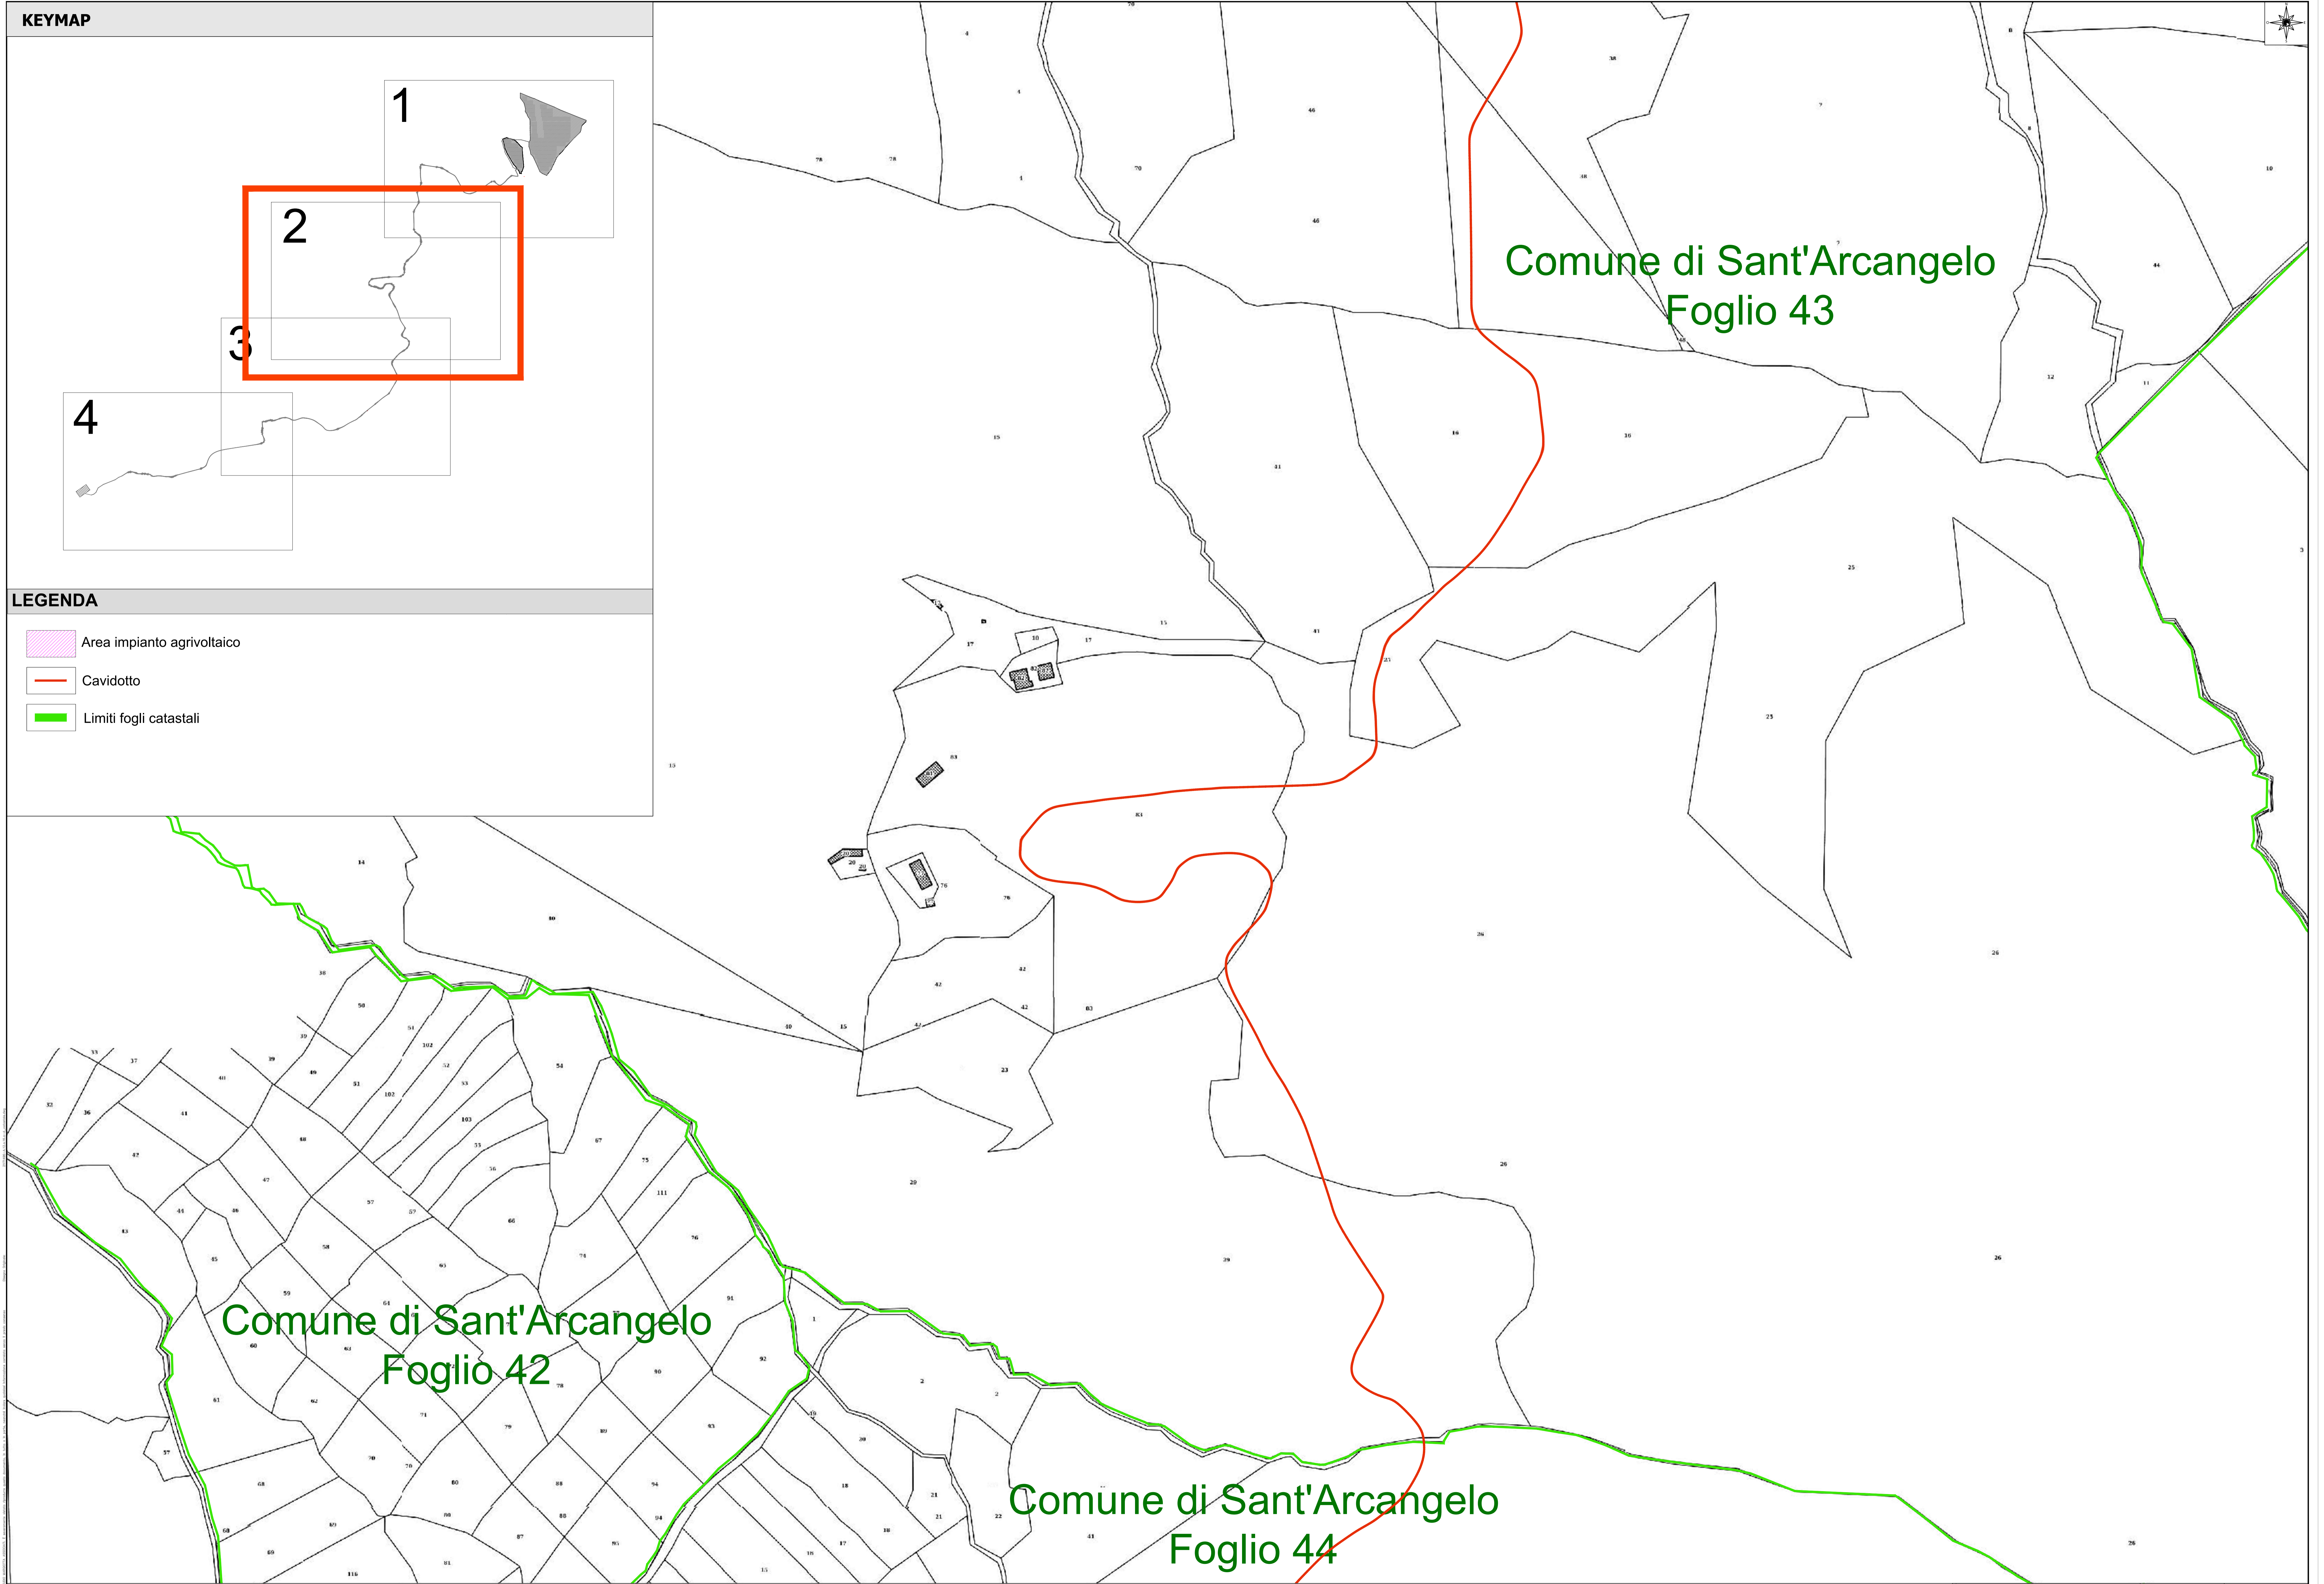

KEYMAP

LEGENDA

- Area impianto agrivoltaico
- Cavidotto
- Limiti fogli catastali

Pianimetria catastale (2 di 4)		PROFESSIONE MA	CONTRATTORE Powertis
PROGETTO PALERMO	PRODOTTORE PALERMO	PRODOTTORE PALERMO	PRODOTTORE PALERMO
DATA 2024	SCALE 1:2000	PRODOTTORE PALERMO	PRODOTTORE PALERMO
PRODOTTORE PALERMO	PRODOTTORE PALERMO	PRODOTTORE PALERMO	PRODOTTORE PALERMO