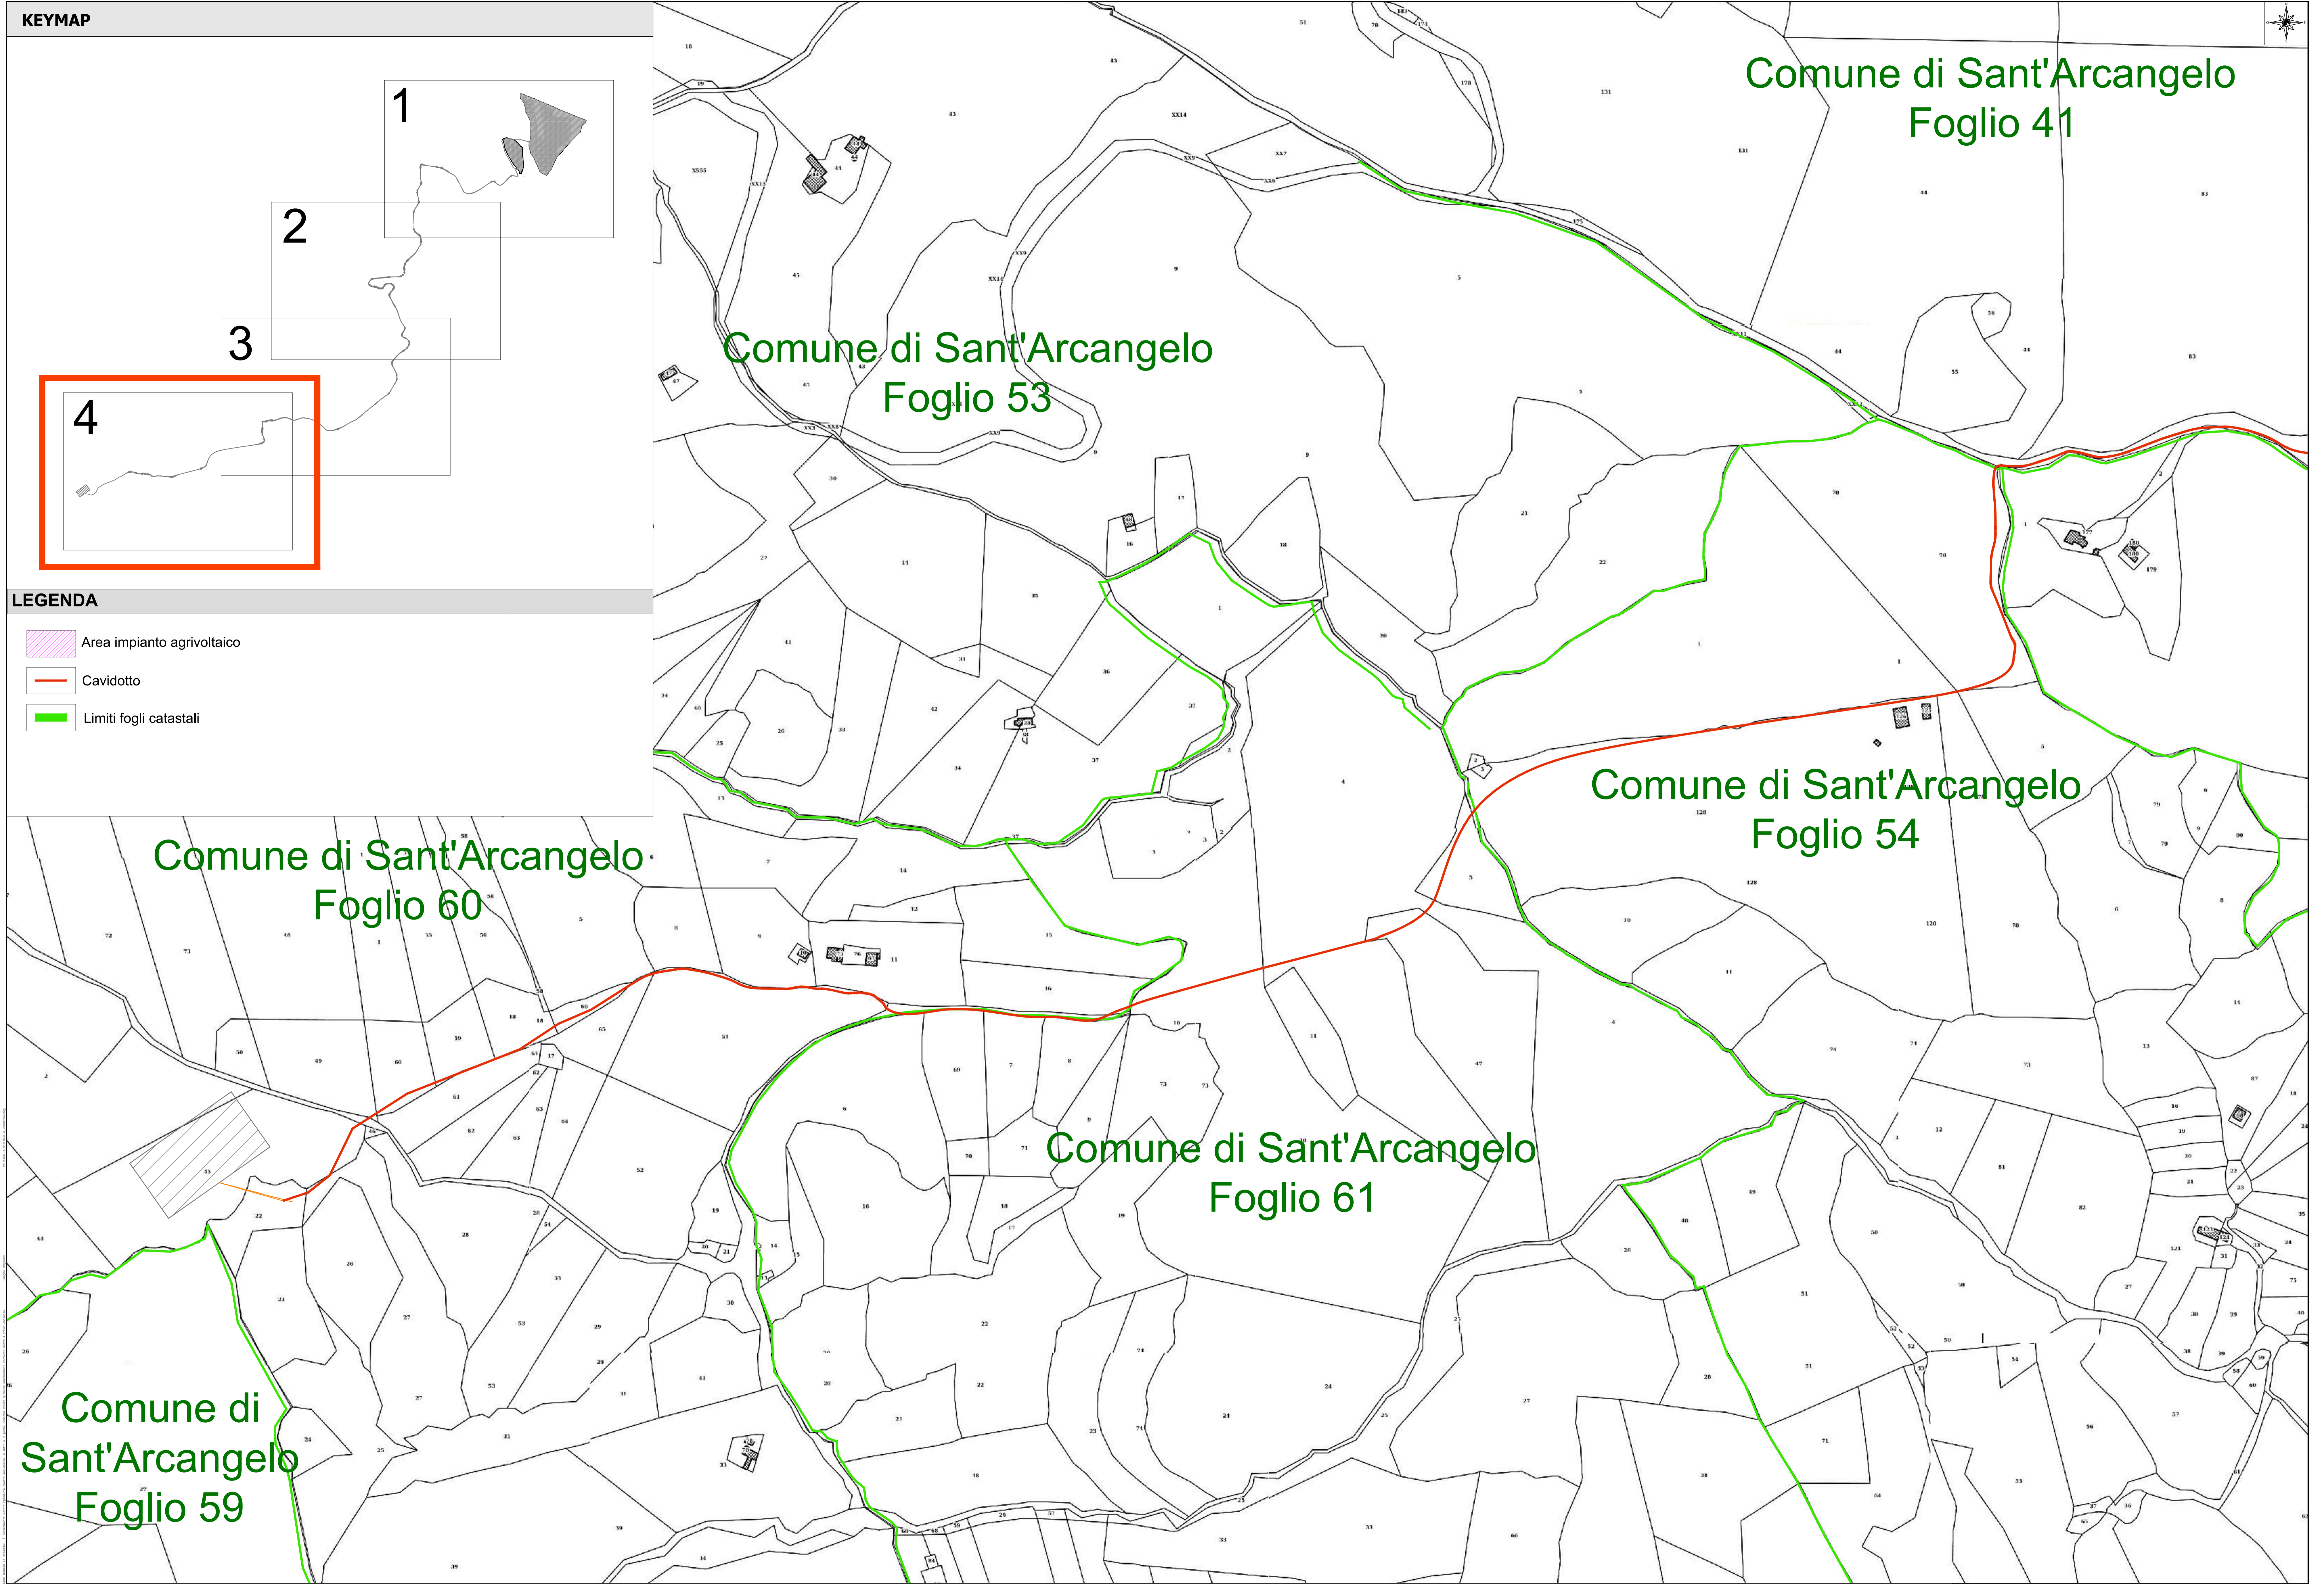

KEYMAP

LEGENDA

-  Area impianto agrivoltaico
-  Cavidotto
-  Limiti fogli catastali

Pianimetria catastale (4 di 4)		PROFESSIONE MA		CONTRATTORE Powertis	
COMUNE	SANT'ARCANGELO	PROVINCIA	PALERMO	FOGLIO	41
NUMERO	1071006_A13A16.004	SCALA	1:2000	FOGLIO	41
DATA	15/01/2024	PRODOTTORE	MA	FOGLIO	41
DATA	15/01/2024	PRODOTTORE	MA	FOGLIO	41