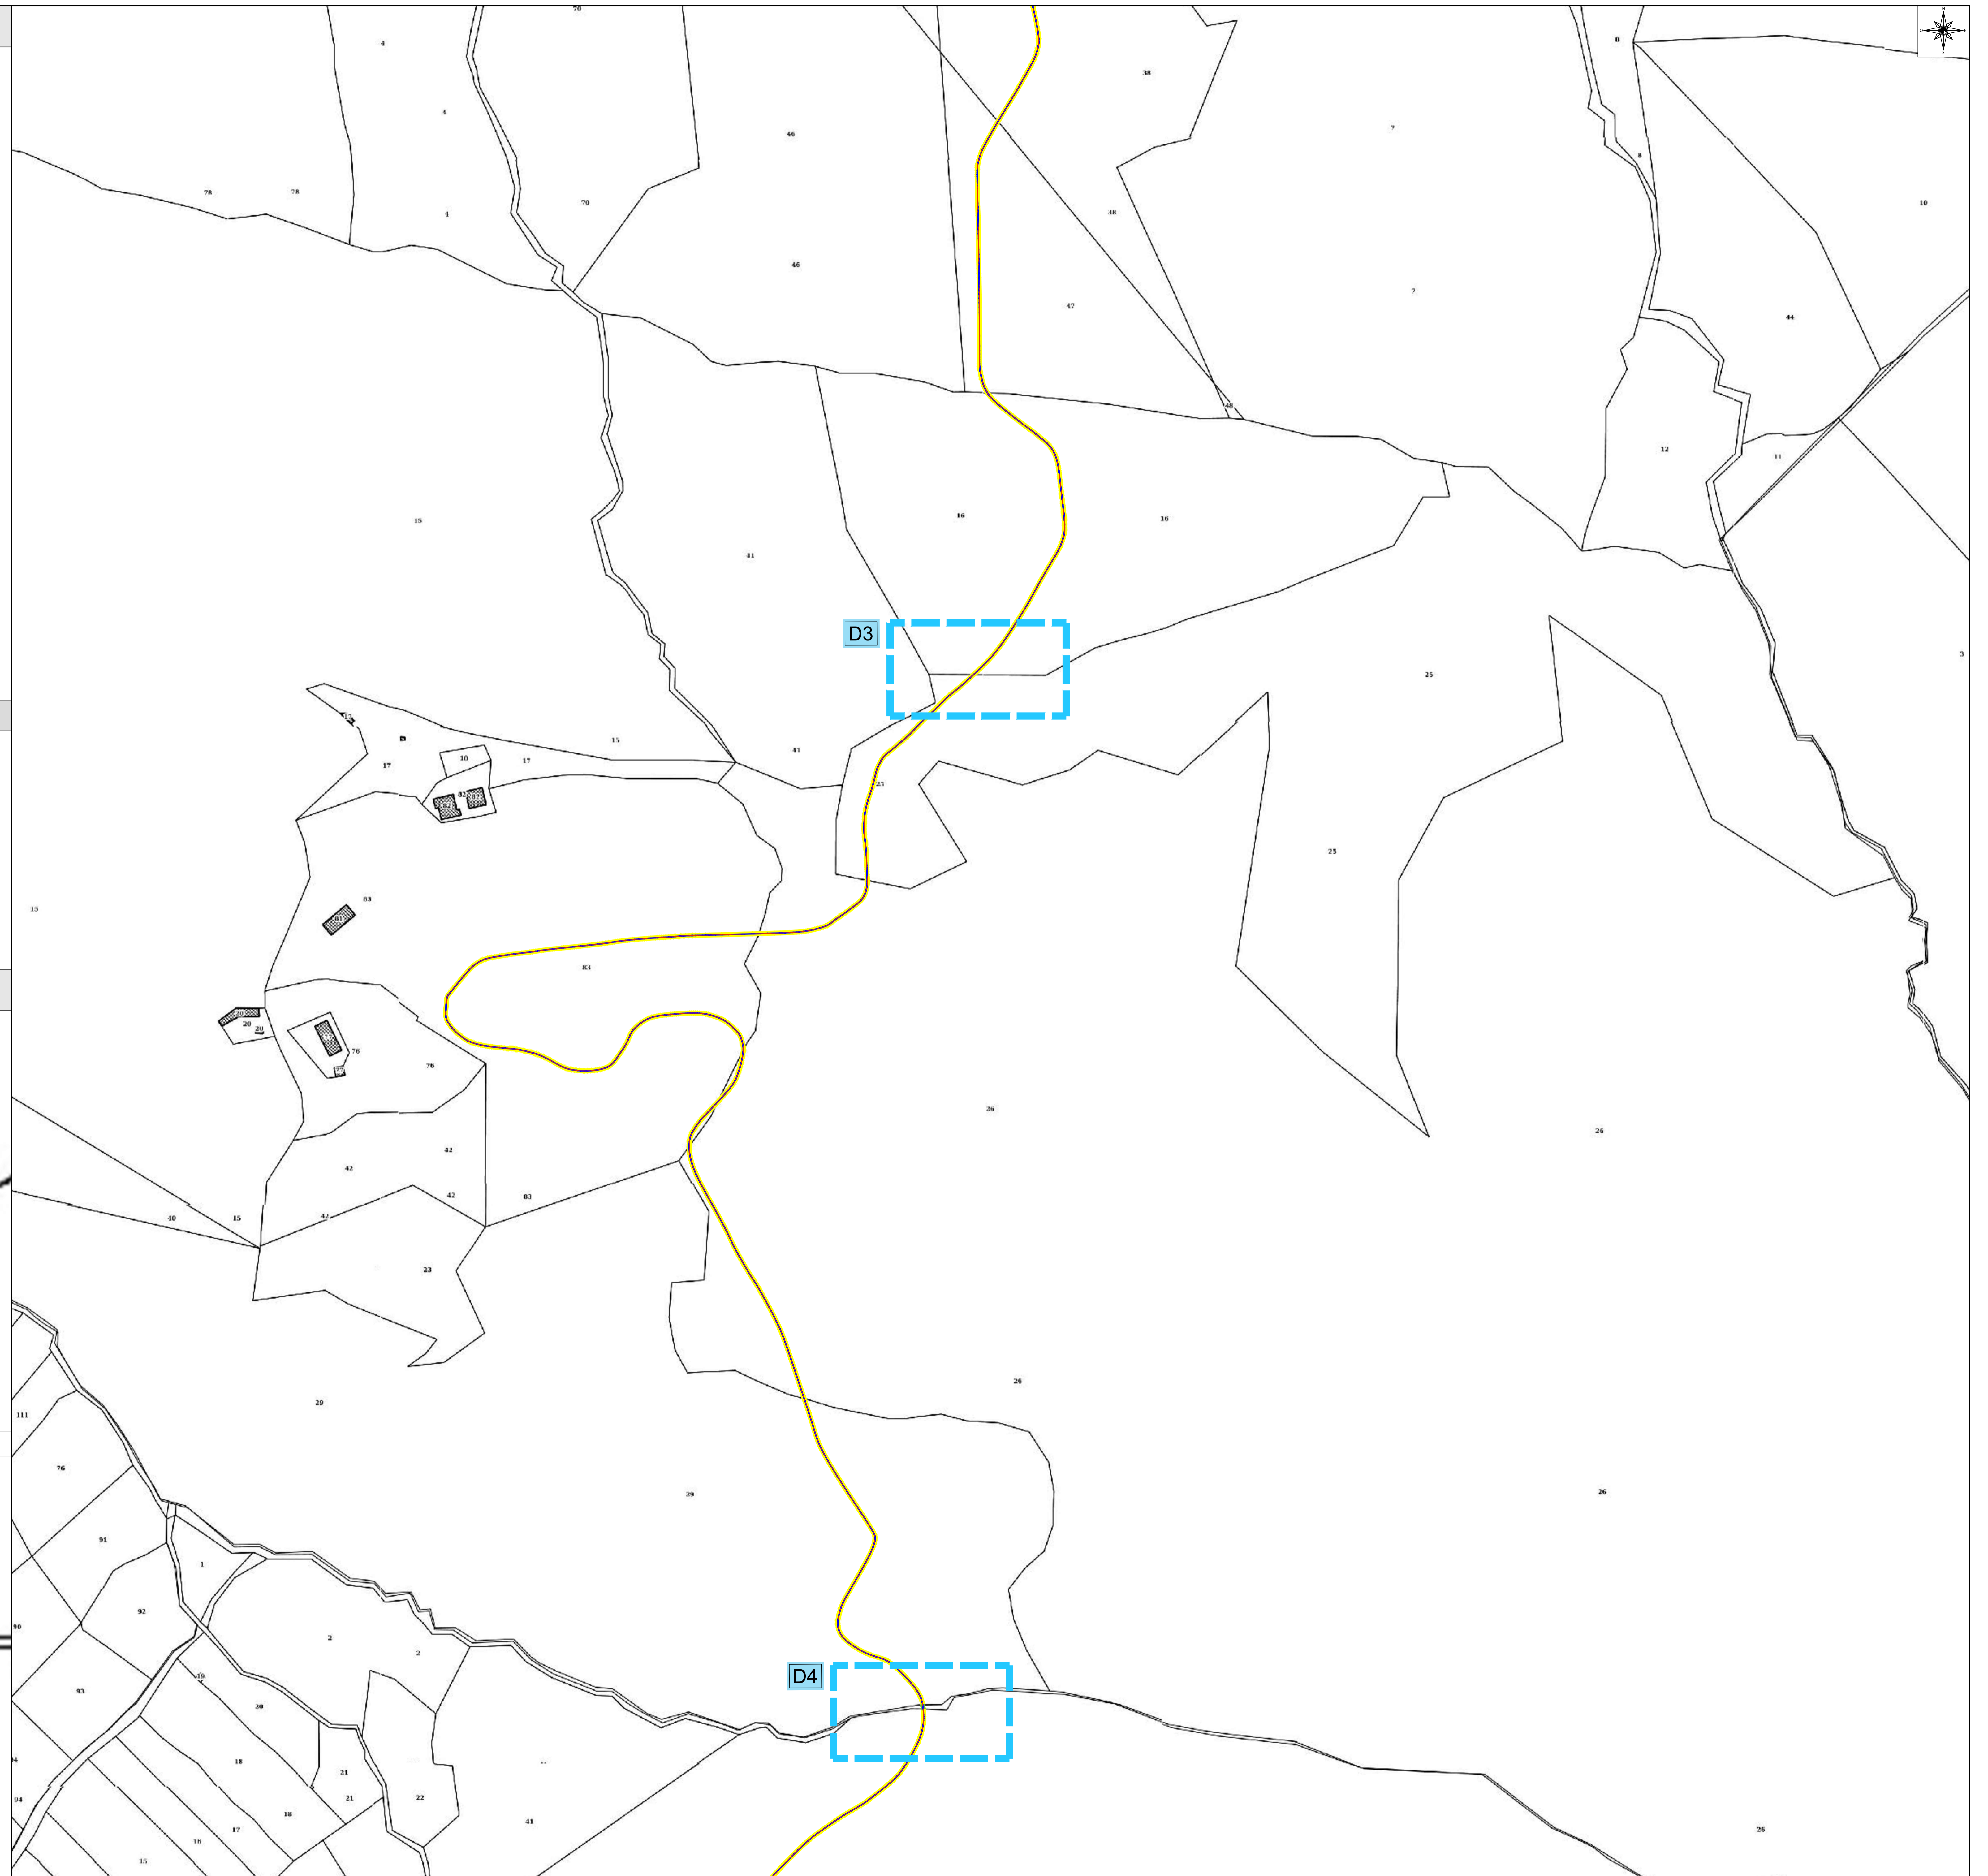

KEYMAP

LEGENDA

-  Area impianto fotovoltaico
-  Cavidotto
-  Particelle stradali interessate da esproprio temporaneo
-  Particelle private interessate da esproprio temporaneo
-  Servitù di cavidotto

STRALCI DI DETTAGLIO PIANO PARTICELLARE scala 1:500

Piano particolare di esproprio grafico (2 di 4)		PROGETTA	MA	CONSEGNATA	Povertis
PROGETTO	PALESTRA	PROGETTO	PALESTRA	PROGETTO	PALESTRA
PROGETTO	PALESTRA	PROGETTO	PALESTRA	PROGETTO	PALESTRA
PROGETTO	PALESTRA	PROGETTO	PALESTRA	PROGETTO	PALESTRA
PROGETTO	PALESTRA	PROGETTO	PALESTRA	PROGETTO	PALESTRA