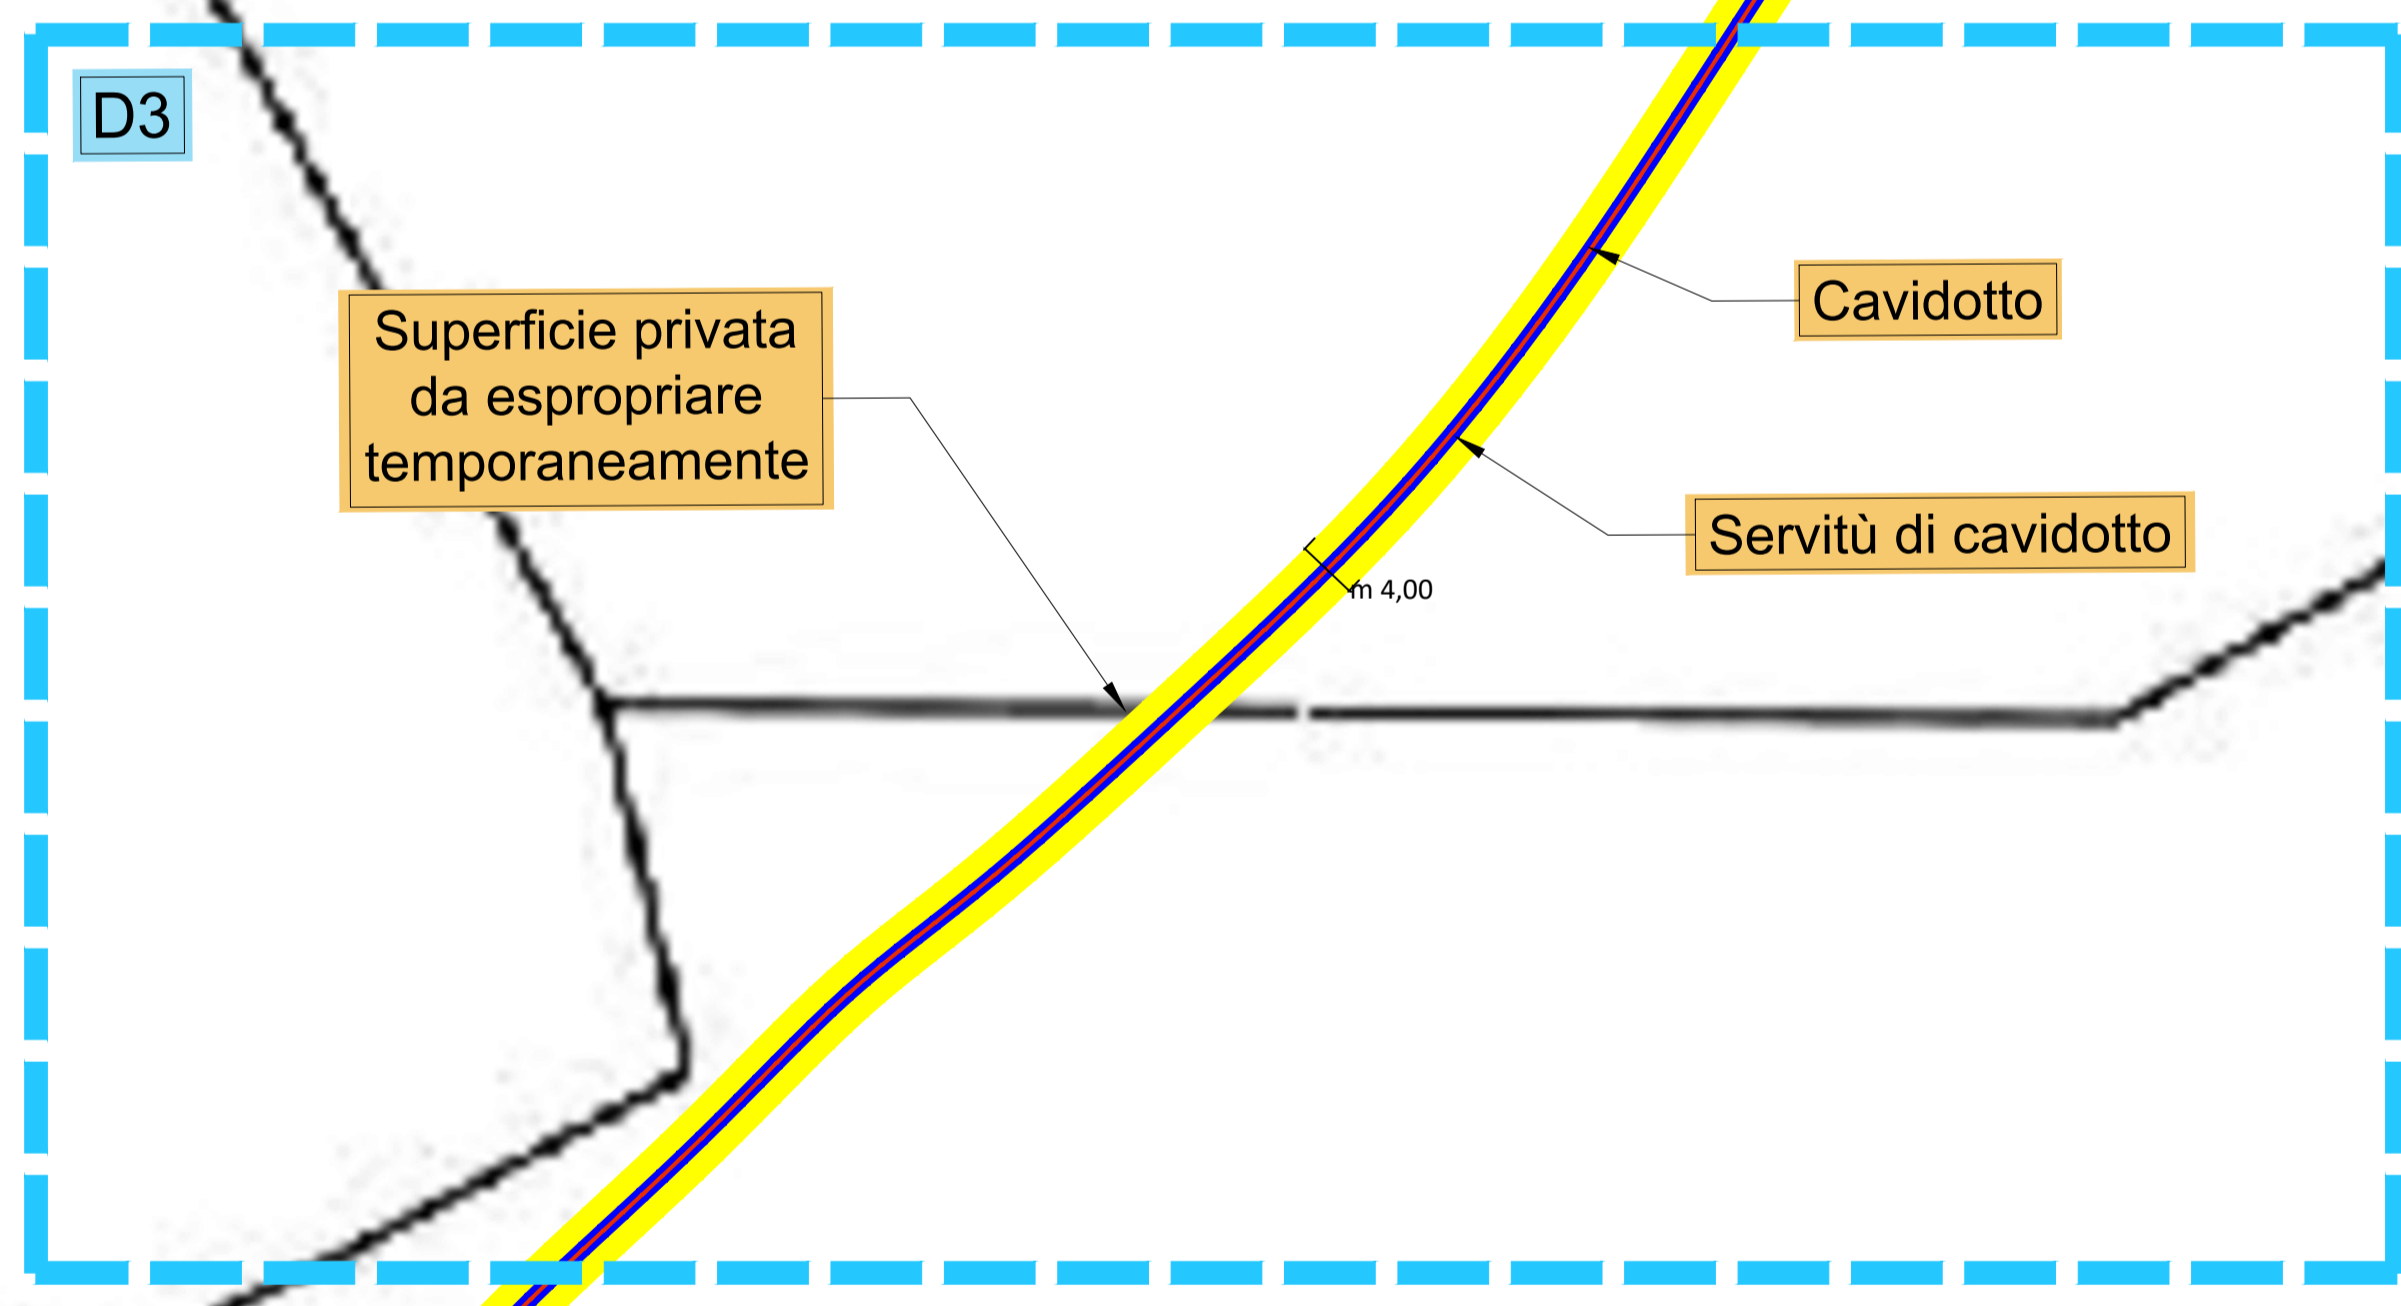

KEYMAP

LEGENDA

-  Area impianto fotovoltaico
-  Cavidotto
-  Particelle stradali interessate da esproprio temporaneo
-  Particelle private interessate da esproprio temporaneo
-  Servitù di cavidotto

STRALCI DI DETTAGLIO PIANO PARTICELLARE scala 1:500

Piano particolare di esproprio grafico (2 di 4)		PROGETTA	MA	CONSEGNATA	Povertis
PROGETTO	PALESTRA	PROGETTO	PALESTRA	PROGETTO	PALESTRA
PROGETTO	PALESTRA	PROGETTO	PALESTRA	PROGETTO	PALESTRA
PROGETTO	PALESTRA	PROGETTO	PALESTRA	PROGETTO	PALESTRA
PROGETTO	PALESTRA	PROGETTO	PALESTRA	PROGETTO	PALESTRA