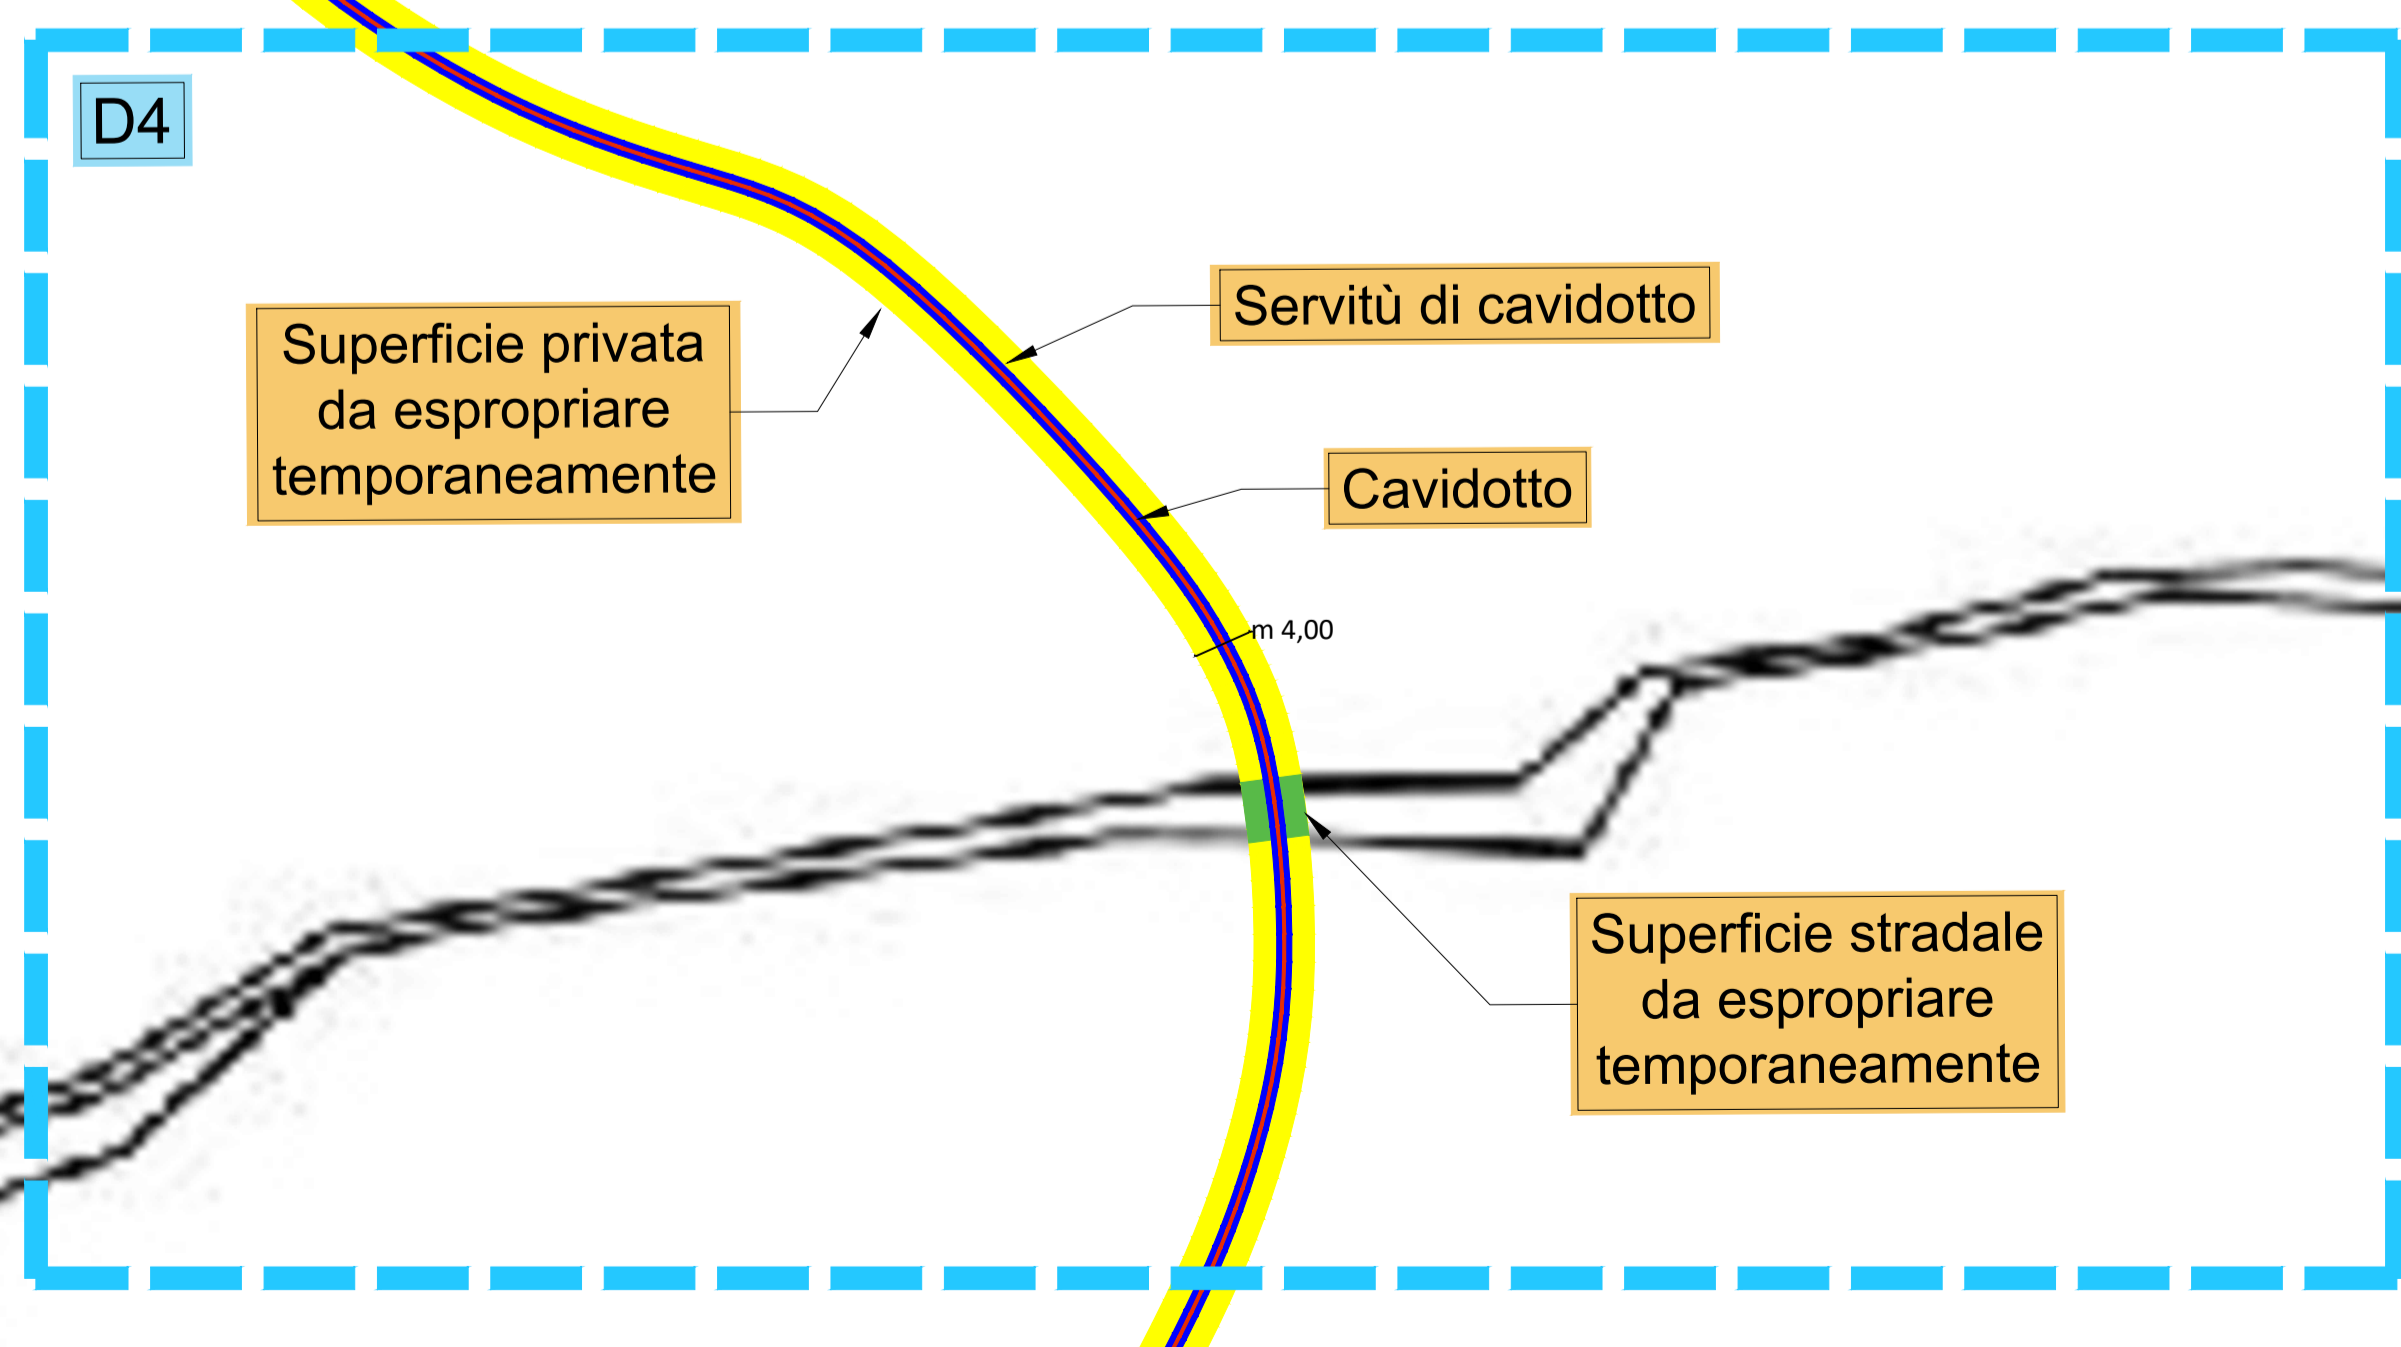

KEYMAP

LEGENDA

-  Area impianto fotovoltaico
-  Cavidotto
-  Particelle stradali interessate da esproprio temporaneo
-  Particelle private interessate da esproprio temporaneo
-  Servitù di cavidotto

STRALCI DI DETTAGLIO PIANO PARTICELLARE scala 1:500

Piano particolare di esproprio grafico (2 di 4)		PROGETTA	MA	CONSEGNATA	Povertis
PROGETTO	PALESTRA	PROGETTO	PALESTRA	PROGETTO	PALESTRA
PROGETTO	PALESTRA	PROGETTO	PALESTRA	PROGETTO	PALESTRA
PROGETTO	PALESTRA	PROGETTO	PALESTRA	PROGETTO	PALESTRA
PROGETTO	PALESTRA	PROGETTO	PALESTRA	PROGETTO	PALESTRA