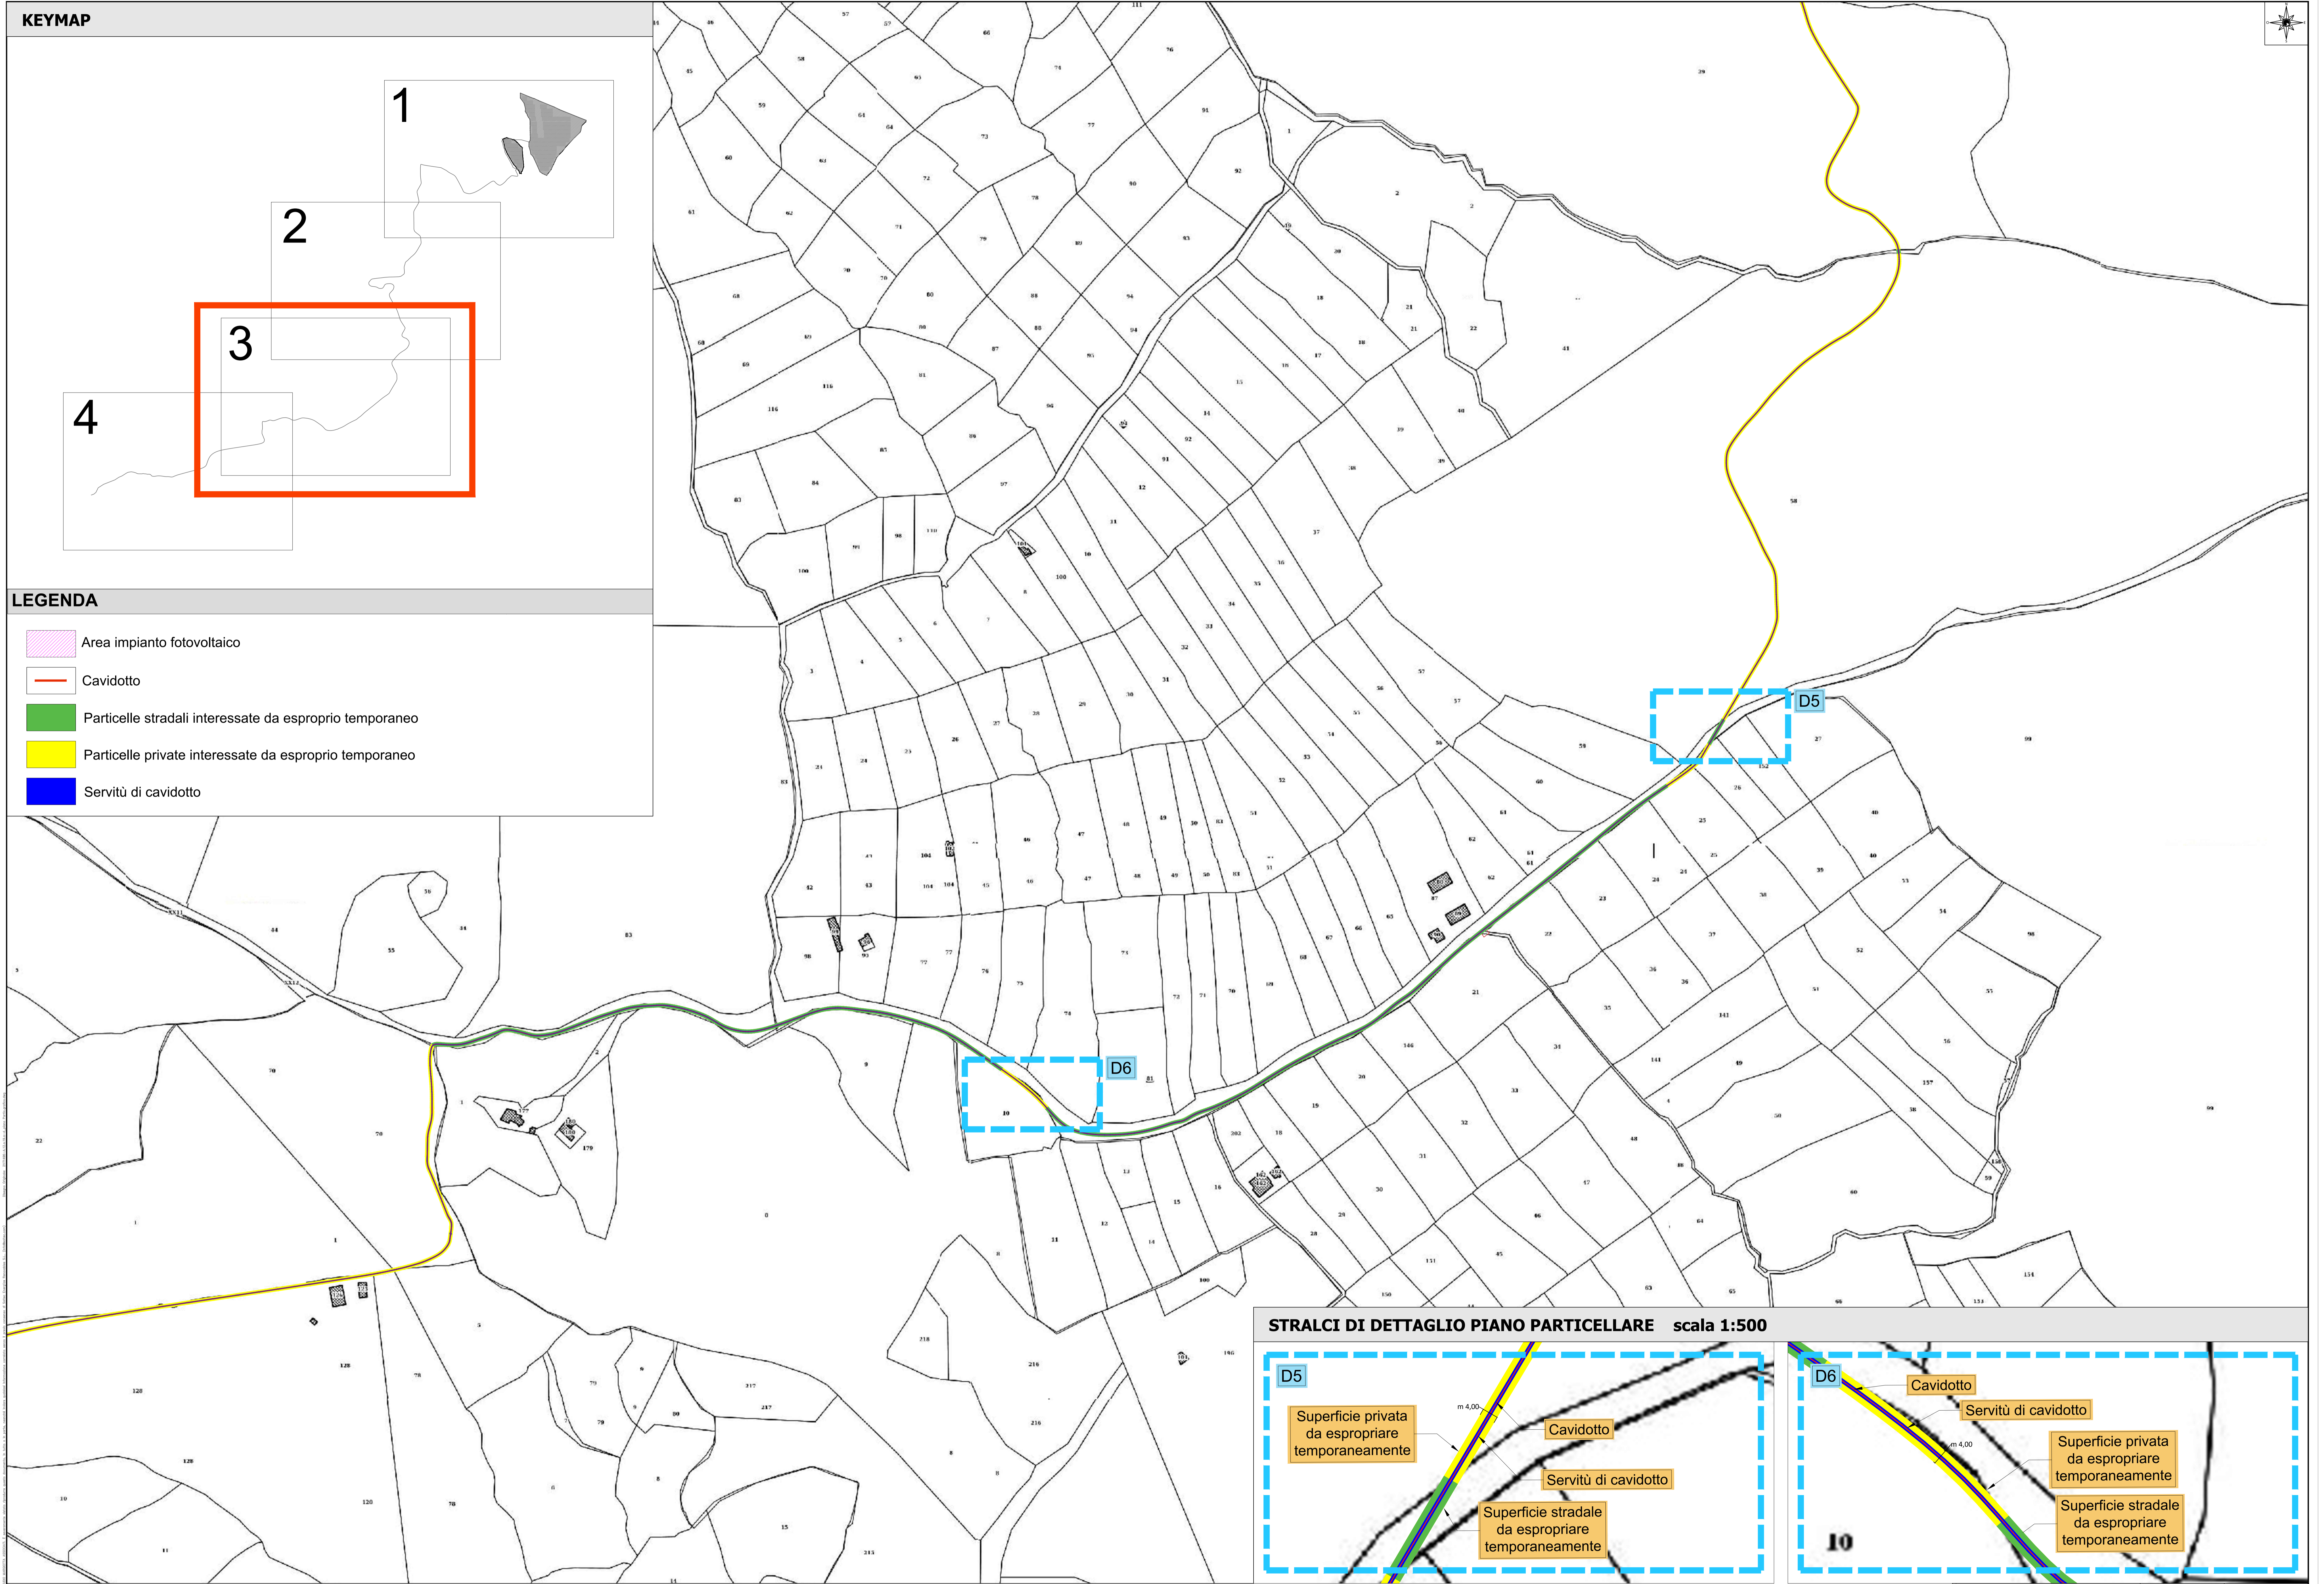

KEYMAP

LEGENDA

-  Area impianto fotovoltaico
-  Cavidotto
-  Particelle stradali interessate da esproprio temporaneo
-  Particelle private interessate da esproprio temporaneo
-  Servitù di cavidotto

STRALCI DI DETTAGLIO PIANO PARTICELLARE scala 1:500

Piano particolare di esproprio grafico (3 di 4)		POTERITÀ		POTERITÀ	
Progetto: PALERMO		POTERITÀ		POTERITÀ	
Data: 12/11/2019		POTERITÀ		POTERITÀ	
Autore: MA		POTERITÀ		POTERITÀ	
Disegnato: MA		POTERITÀ		POTERITÀ	
Verificato: MA		POTERITÀ		POTERITÀ	
Approvato: MA		POTERITÀ		POTERITÀ	
Data: 12/11/2019		POTERITÀ		POTERITÀ	
Autore: MA		POTERITÀ		POTERITÀ	
Disegnato: MA		POTERITÀ		POTERITÀ	
Verificato: MA		POTERITÀ		POTERITÀ	
Approvato: MA		POTERITÀ		POTERITÀ	