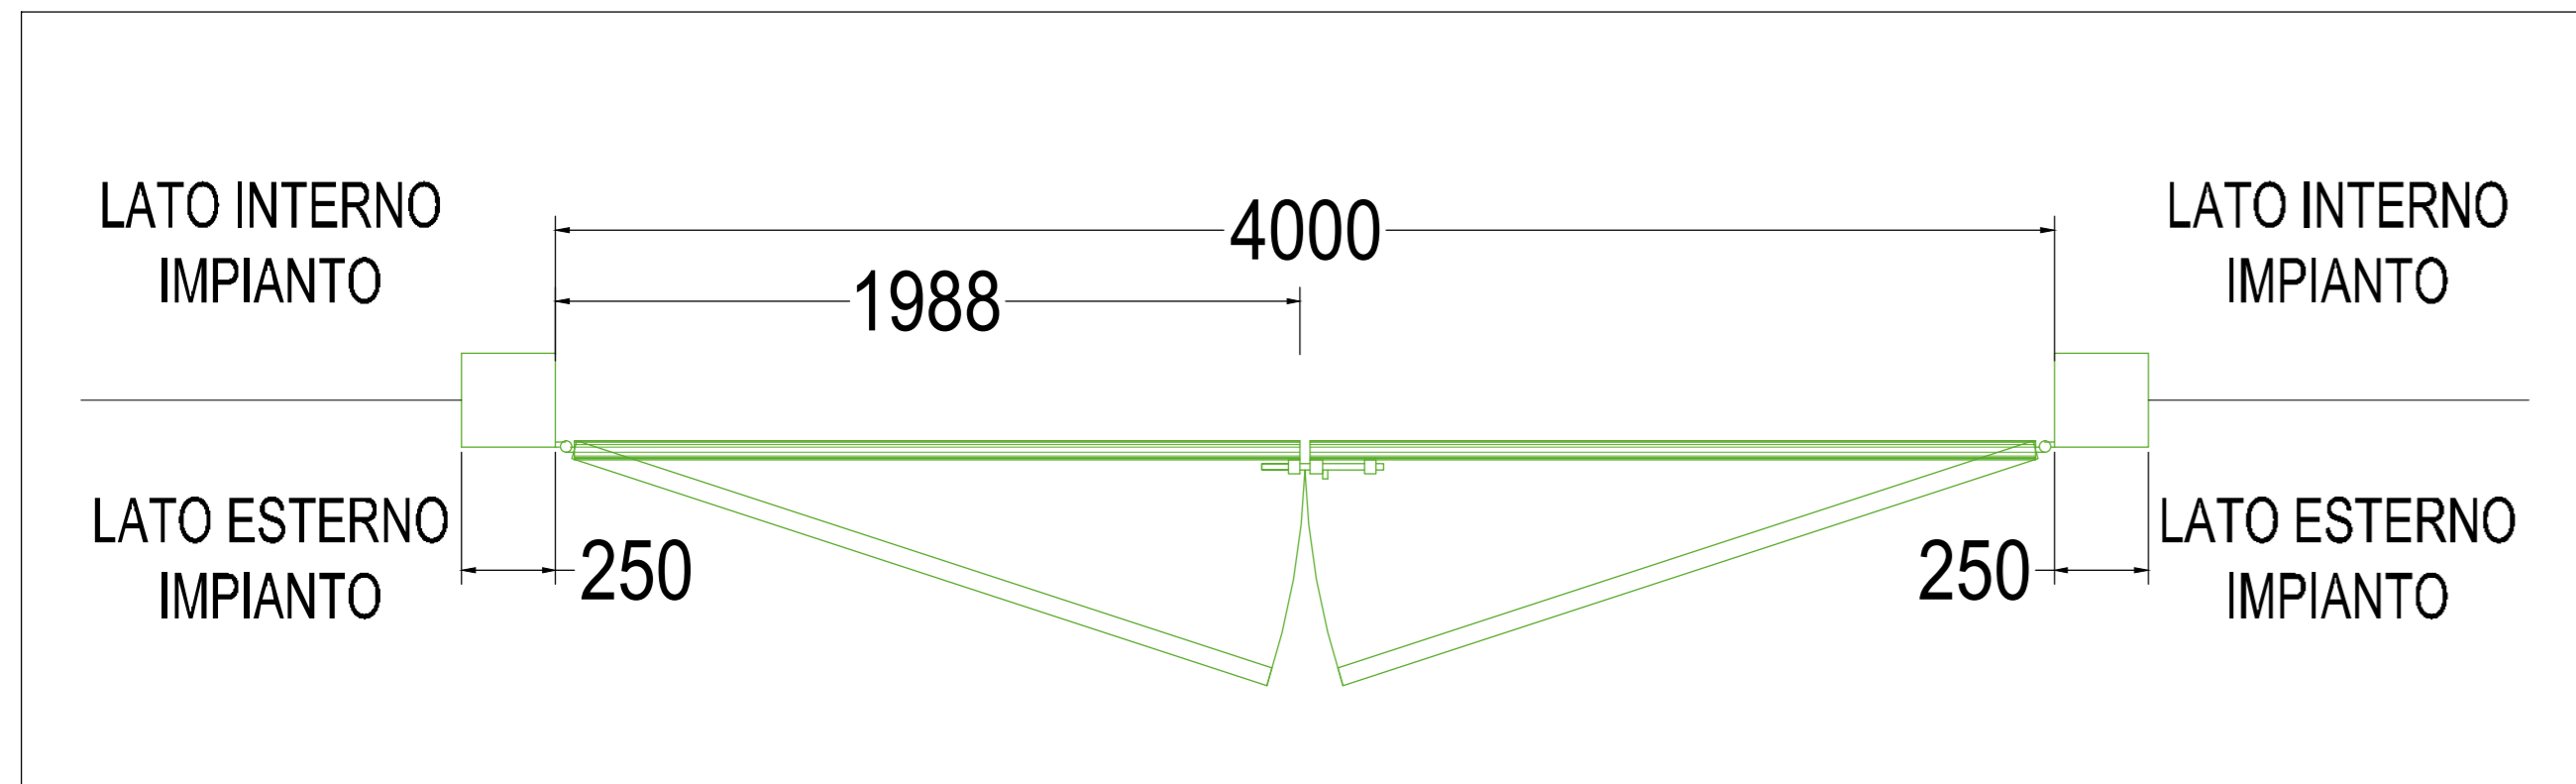

TIPICO PIANTA CANCELLO ACCESSO CARRABILE - SCALA 1:20

TIPICO PROSPETTO ESTERNO CANCELLO ACCESSO CARRABILE - SCALA 1:20

DETTAGLIO INGRESSO CARRABILE ORIENTAMENTO NORD-EST

DETTAGLI CANCELLO DI METALLO - SCALA 1:2 / 1:5

TIPICO PROSPETTO RECINZIONE - SCALA 1:20

TIPICO SEZIONE RECINZIONE - SCALA 1:20