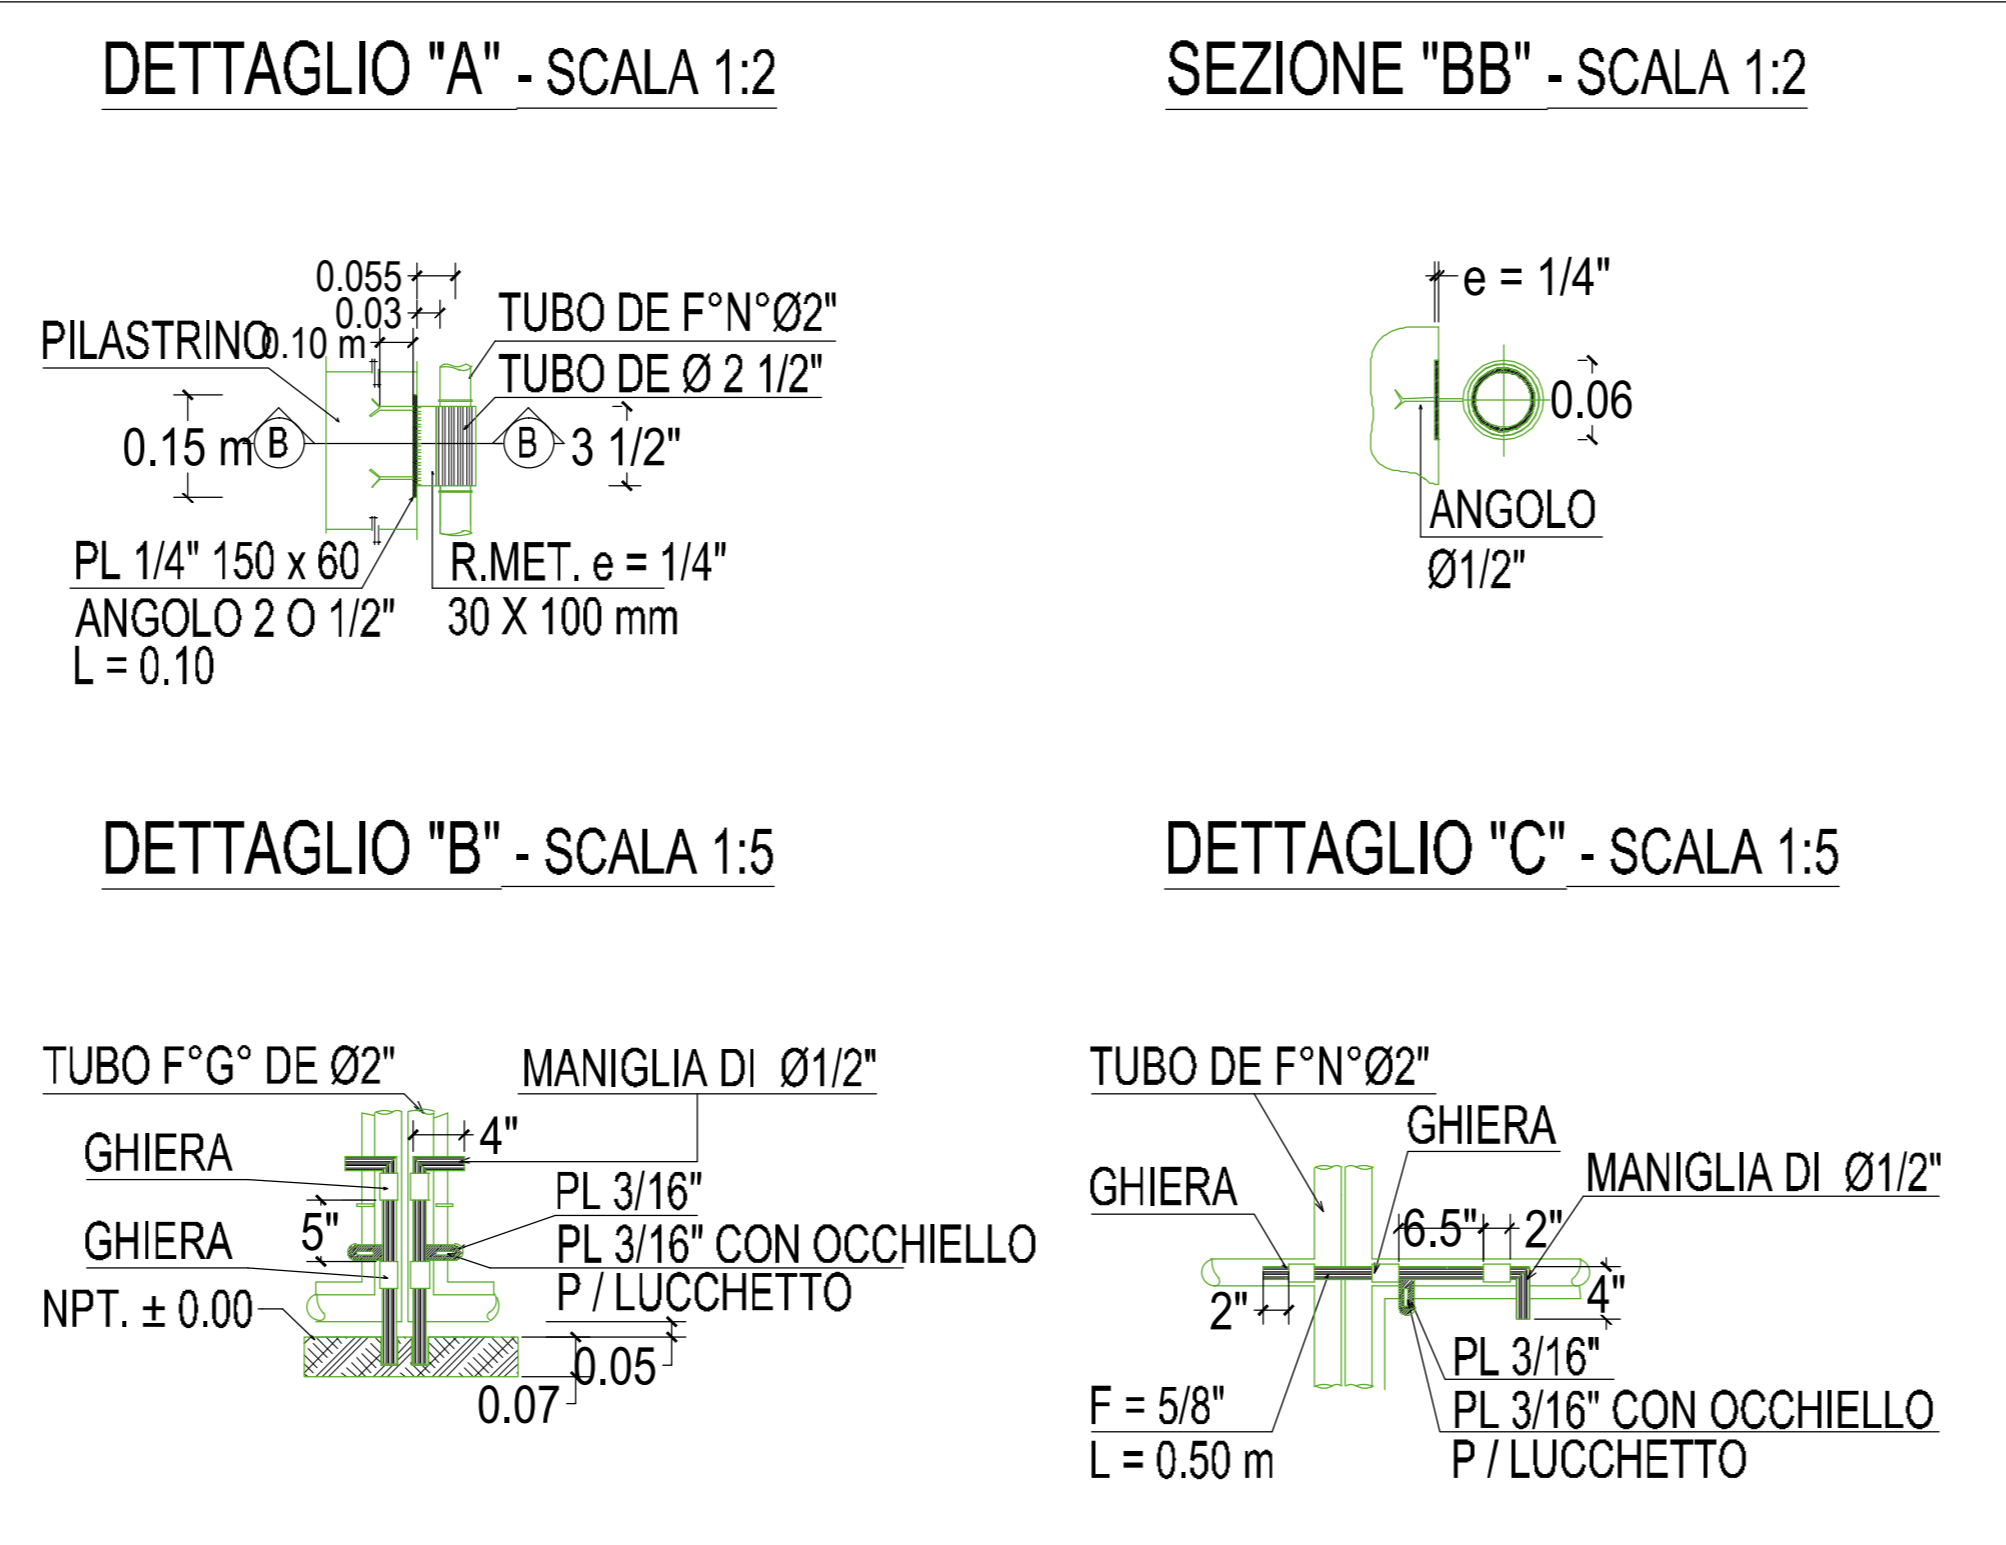

TIPICO PIANTA CANCELLO ACCESSO CARRABILE - SCALA 1:20

TIPICO PROSPETTO ESTERNO CANCELLO ACCESSO CARRABILE - SCALA 1:20

DETTAGLIO INGRESSO CARRABILE ORIENTAMENTO NORD-EST

DETTAGLI CANCELLO DI METALLO - SCALA 1:2 / 1:5

TIPICO PROSPETTO RECINZIONE - SCALA 1:20

TIPICO SEZIONE RECINZIONE - SCALA 1:20