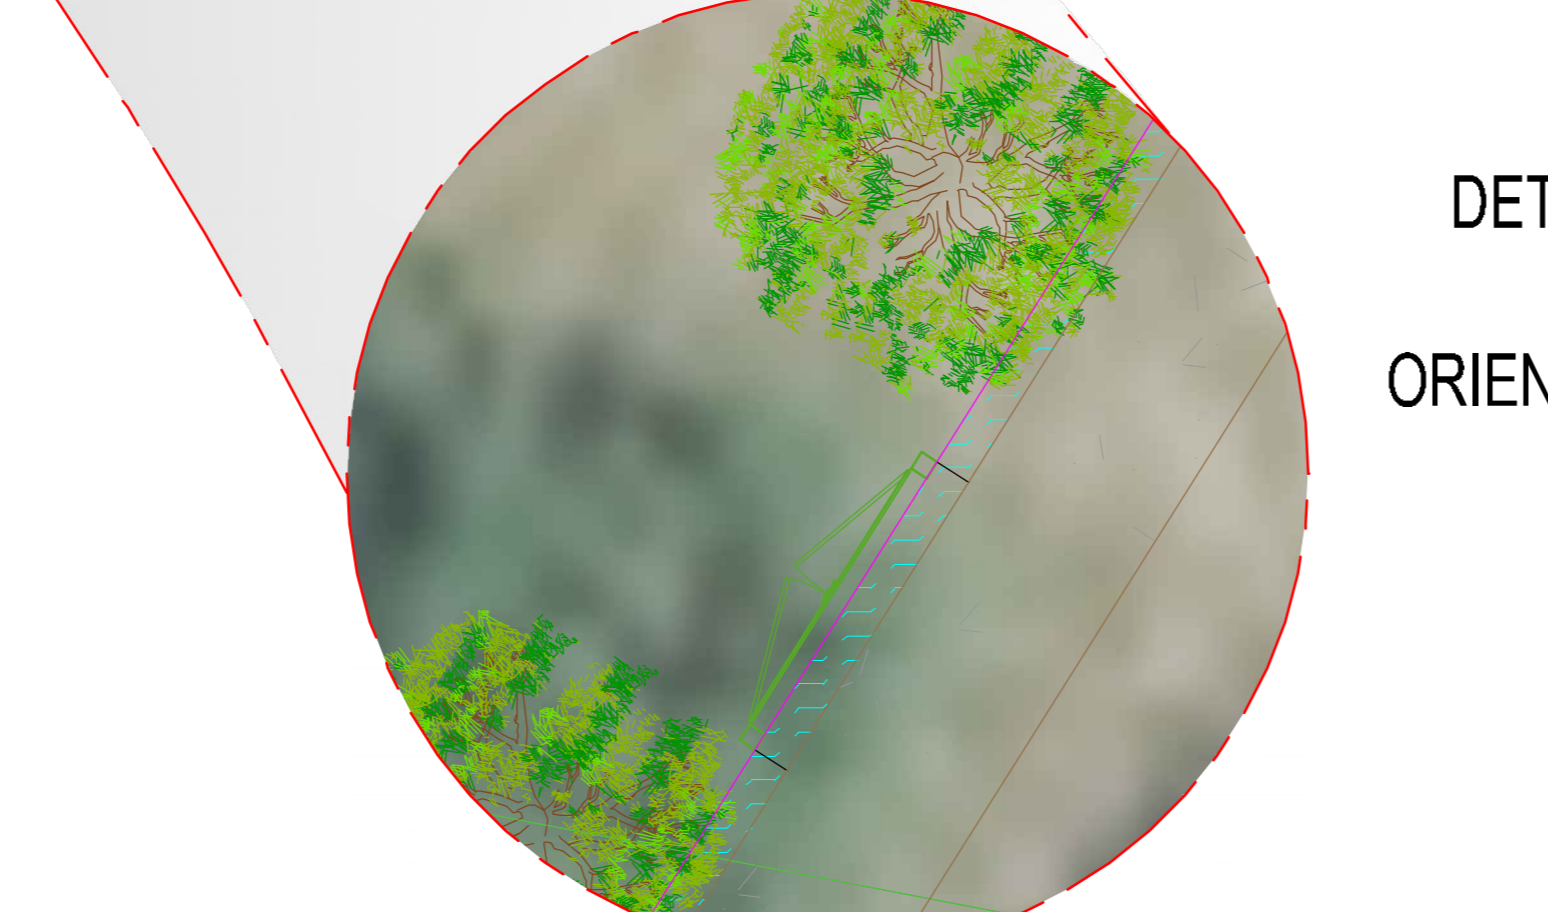

TIPICO PIANTA CANCELLO ACCESSO CARRABILE - SCALA 1:20

TIPICO PROSPETTO ESTERNO CANCELLO ACCESSO CARRABILE - SCALA 1:20

DETTAGLIO INGRESSO CARRABILE ORIENTAMENTO NORD-EST

DETTAGLI CANCELLO DI METALLO - SCALA 1:2 / 1:5

TIPICO PROSPETTO RECINZIONE - SCALA 1:20

TIPICO SEZIONE RECINZIONE - SCALA 1:20