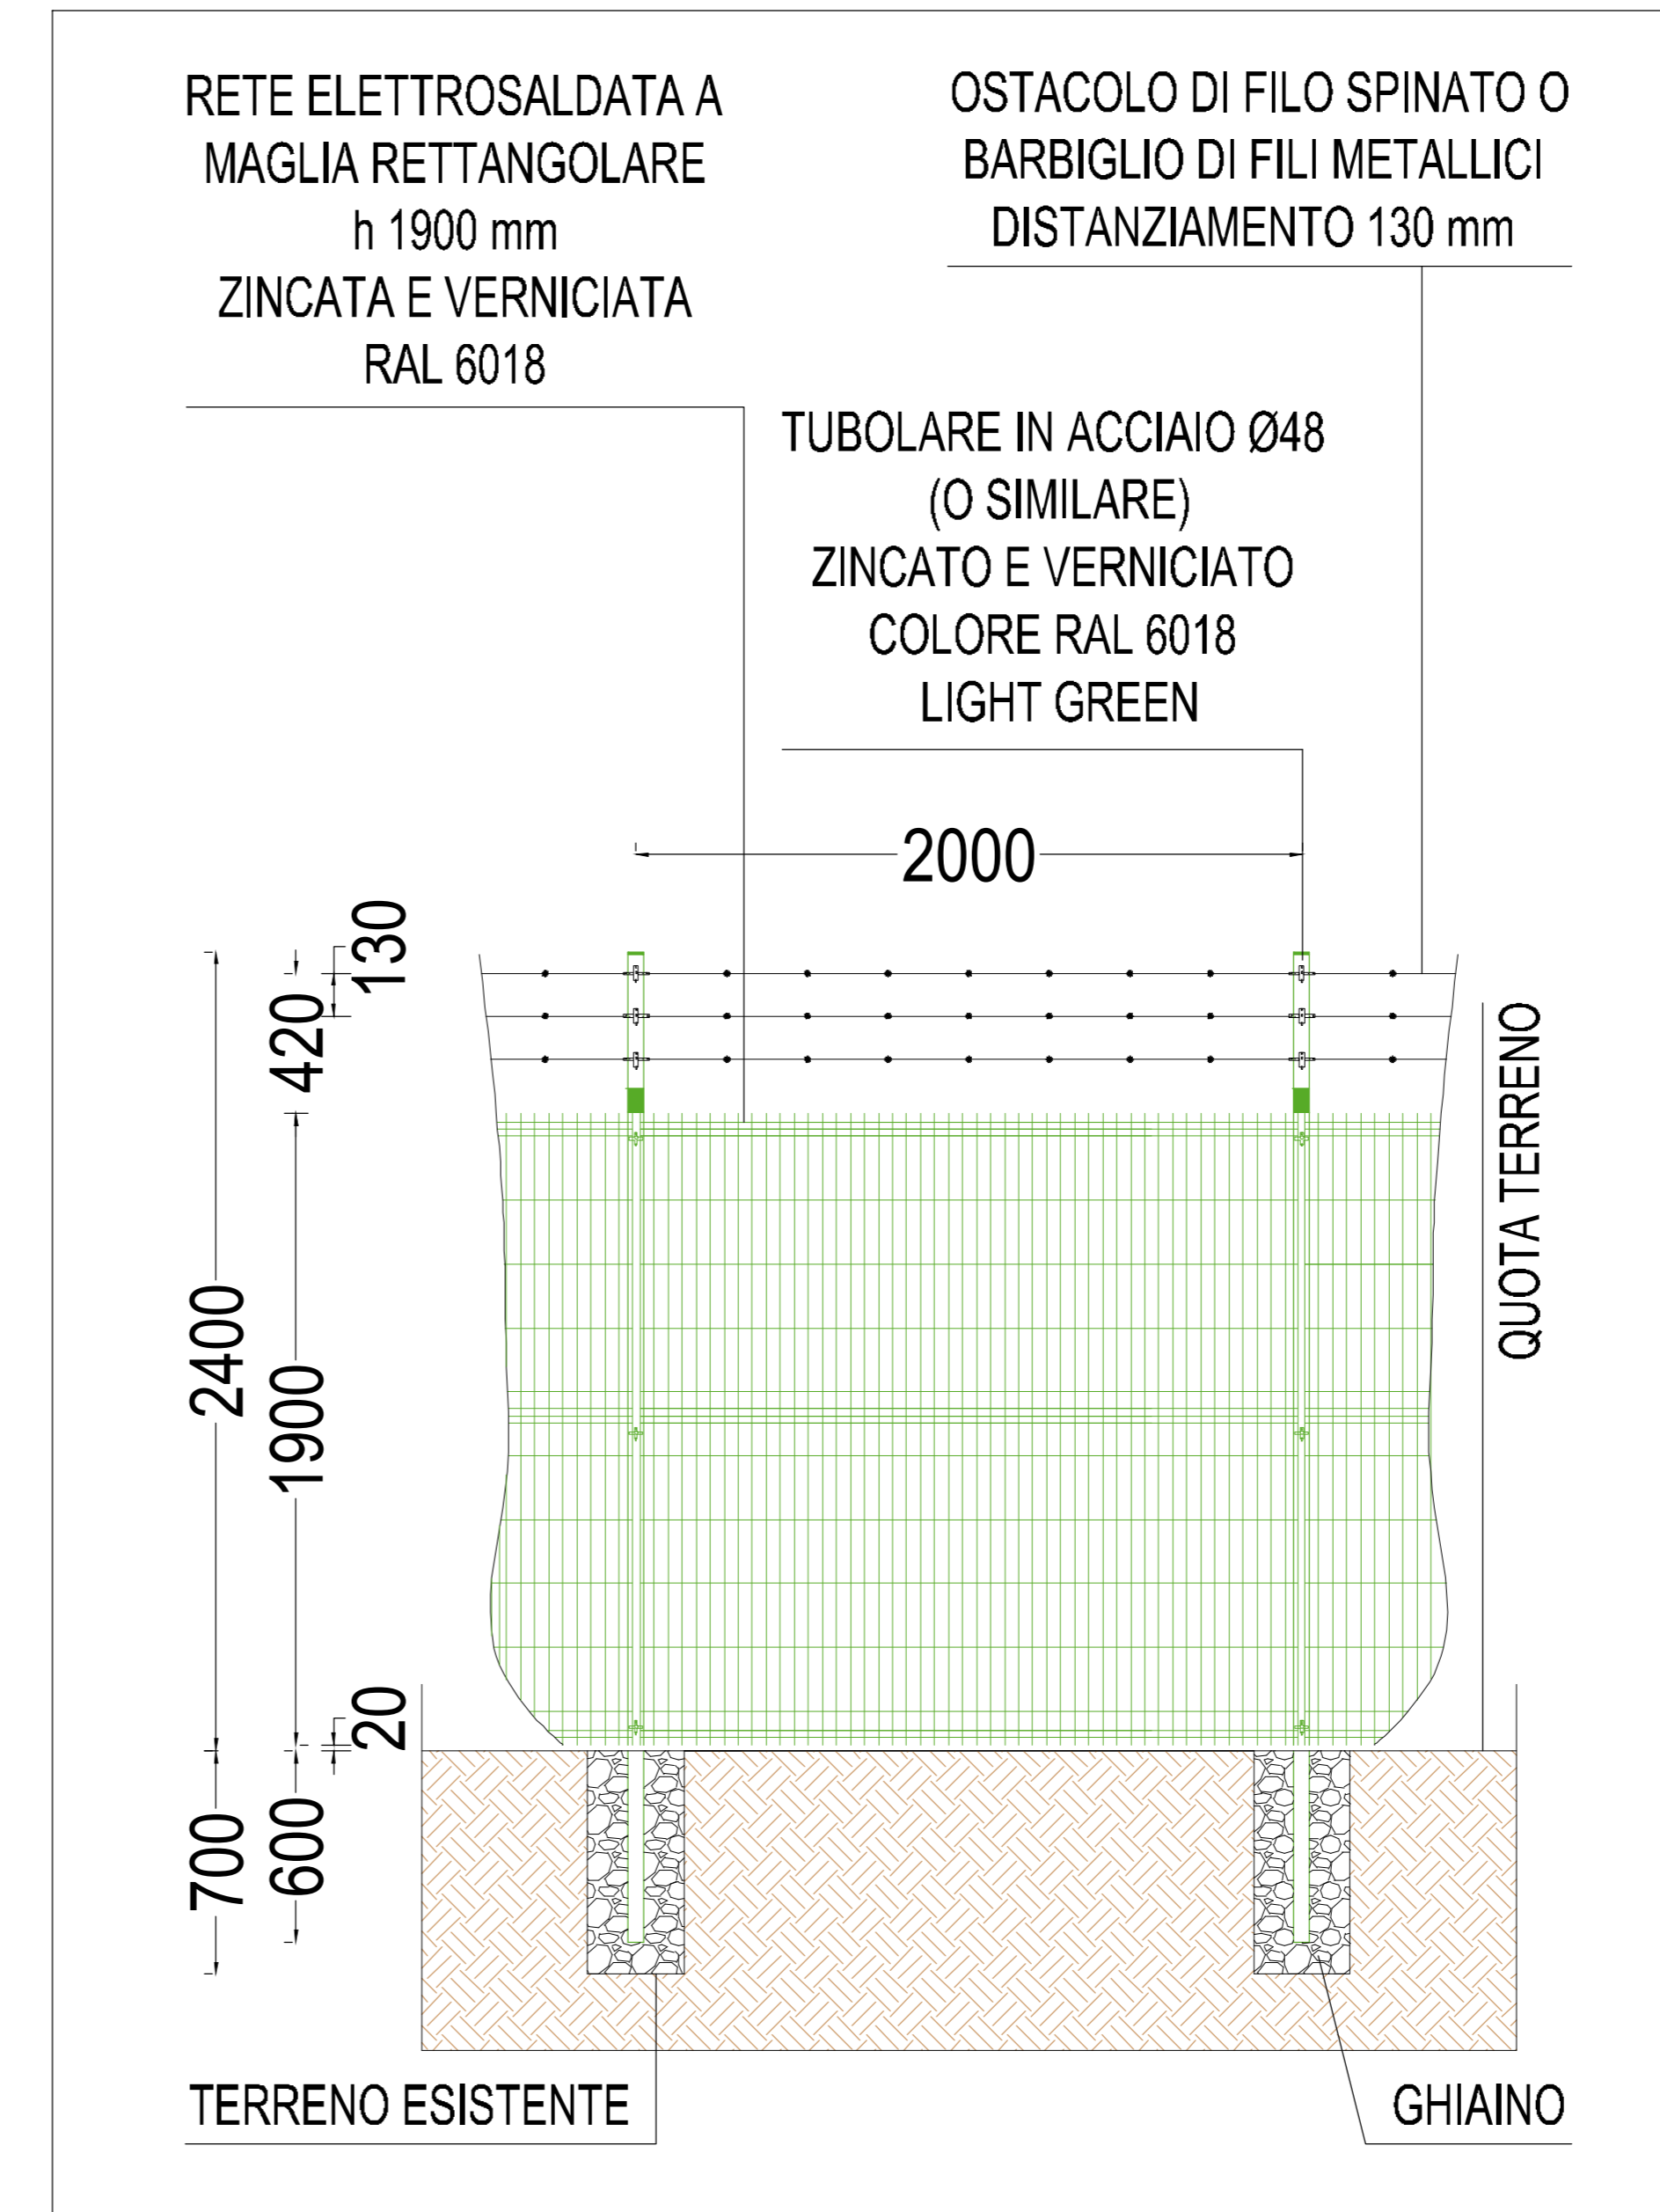

TIPICO PIANTA CANCELLO ACCESSO CARRABILE - SCALA 1:20

TIPICO PROSPETTO ESTERNO CANCELLO ACCESSO CARRABILE - SCALA 1:20

DETTAGLIO INGRESSO CARRABILE ORIENTAMENTO NORD-EST

DETTAGLI CANCELLO DI METALLO - SCALA 1:2 / 1:5

TIPICO PROSPETTO RECINZIONE - SCALA 1:20

TIPICO SEZIONE RECINZIONE - SCALA 1:20