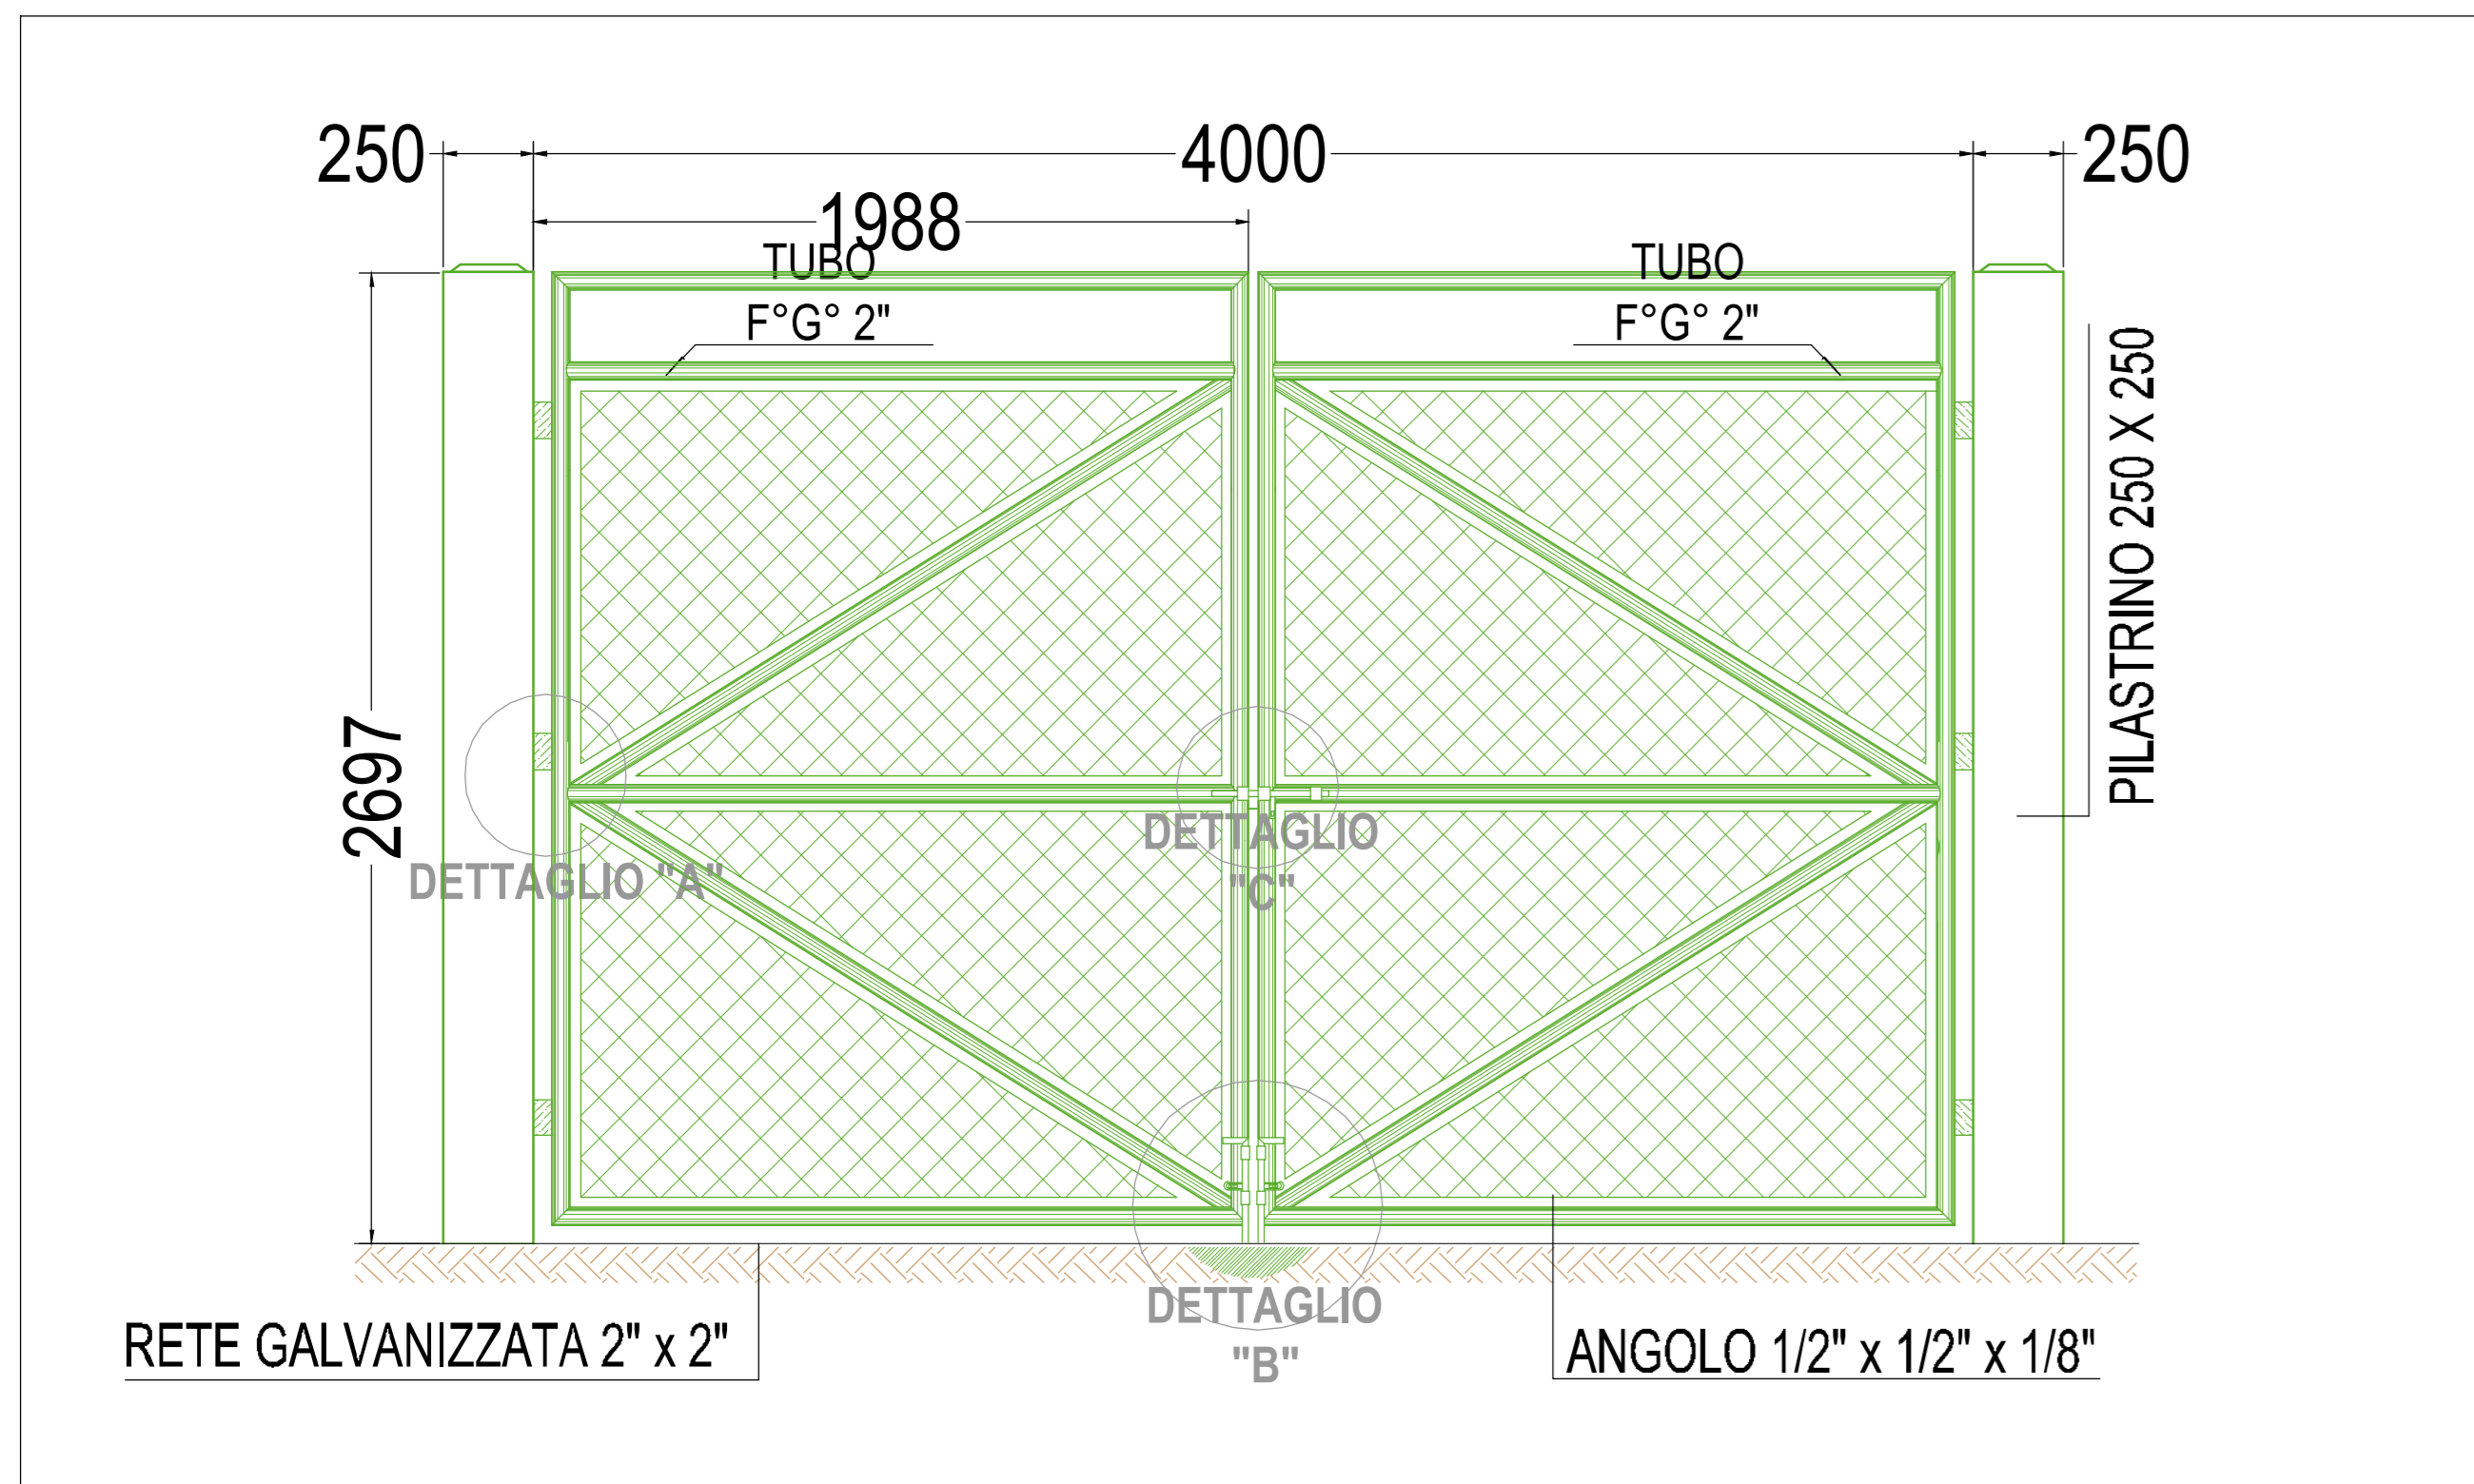

TIPICO PIANTA CANCELLO ACCESSO CARRABILE - SCALA 1:20

TIPICO PROSPETTO ESTERNO CANCELLO ACCESSO CARRABILE - SCALA 1:20

DETTAGLIO INGRESSO CARRABILE ORIENTAMENTO NORD-EST

DETTAGLI CANCELLO DI METALLO - SCALA 1:2 / 1:5

TIPICO PROSPETTO RECINZIONE - SCALA 1:20

TIPICO SEZIONE RECINZIONE - SCALA 1:20