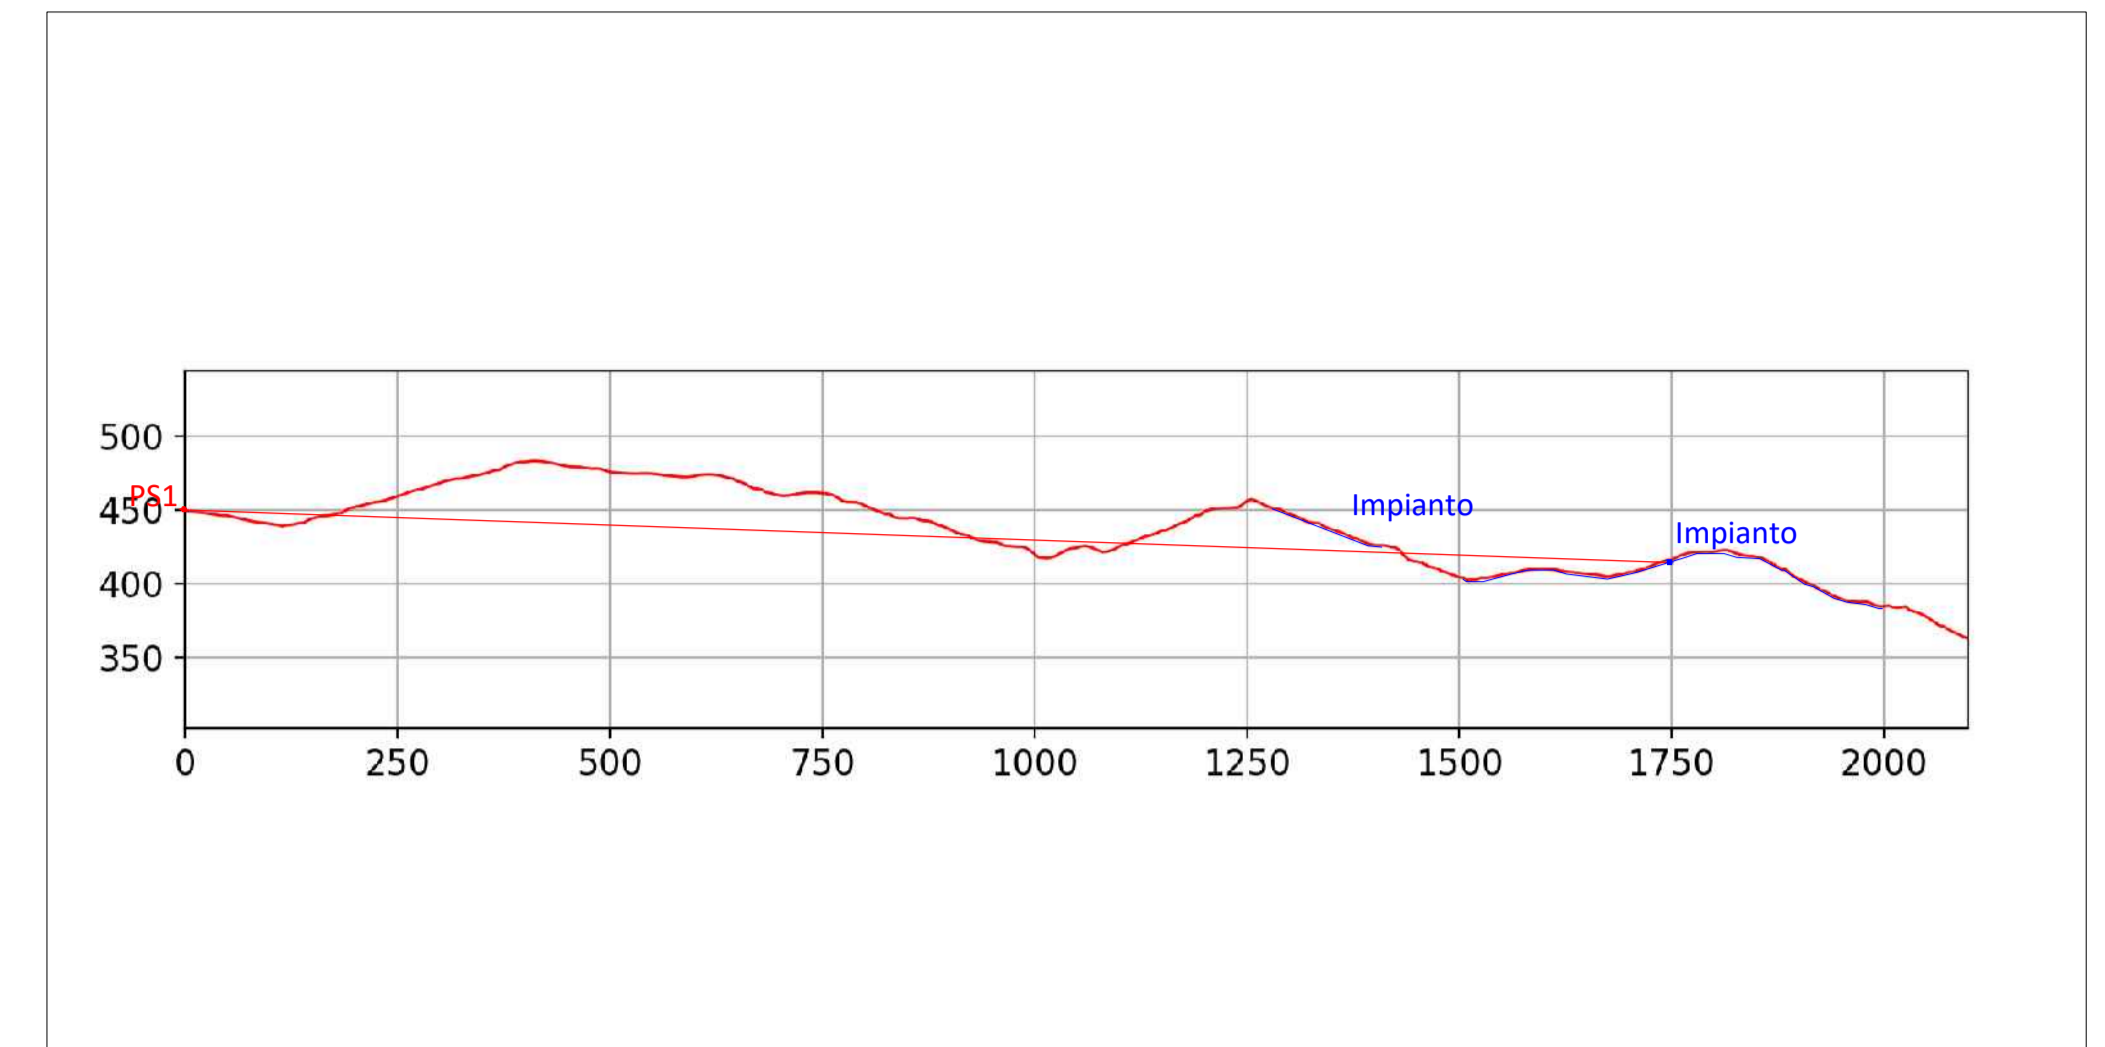

Profilo Punto Sensibile PS1 - Masseria Molfese

Vista Punto Sensibile PS1 - Masseria Molfese

LEGENDA:

- Area Impianto
- Punto Sensibile analizzato

Intervisibilità Teorica

- Scarsa visibilità
- Bassa Visibilità
- Media Visibilità
- Alta Visibilità

VERSIONE DATA PROGETTATO/DESIGNATO VERIFICATO/PROVVISATO DESCRIZIONE				CODICE PROGETTO 211T496		CODICE DOCUMENTO A.1.3.b.5.2		NOME DEL DISEGNO A.1.3.b.5.2		NUMERO VERSIONE V00	
V00 nov 2021 Morgiotta Talva Morgiotta Powertis Progetto definitivo				SCALA: 1:10000		Formato: A1 Stato:		Foglio N°:		INGEGNERIA: MA COSTRUTTORE: Powertis PROGETTO: PALERMO	
TITOLO: Mapa Intervisibilità Teorica Punto Sensibile PS1 - Masseria Molfese											