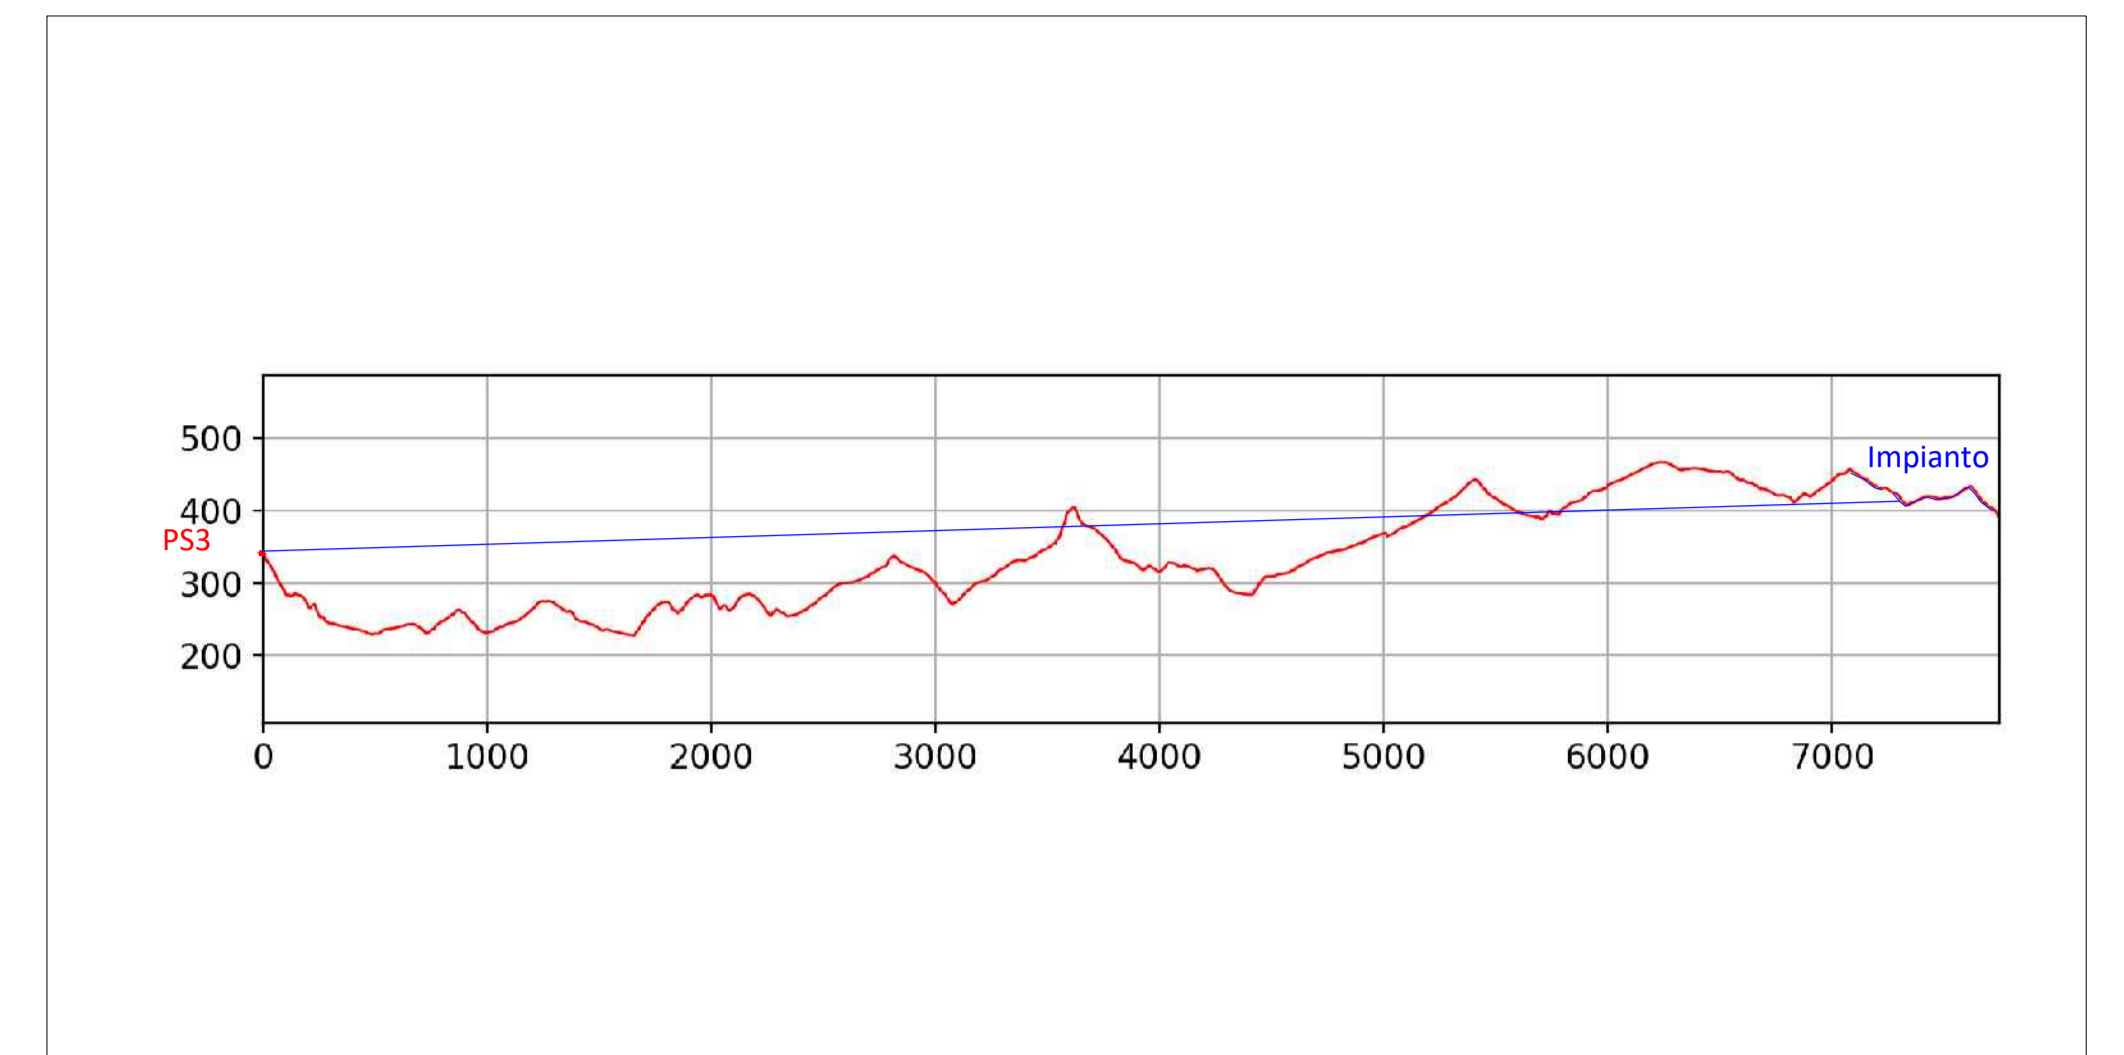

Profilo Punto Sensibile PS3 - Sant'Arcangelo Zona A

Vista Punto Sensibile PS3 - Sant'Arcangelo ZonaA

LEGENDA:

- Area Impianto
- Punto Sensibile analizzato

Intervisibilità Teorica

- Scarsa visibilità
- Bassa Visibilità
- Media Visibilità
- Alta visibilità

|   |              |                          |                   |                          |                                    |
|---|--------------|--------------------------|-------------------|--------------------------|------------------------------------|
| <b>Titolo:</b> Mappa Intervisibilità Teorica<br>Punto Sensibile PS3 - Sant'Arcangelo Zona A |              |                          |                   | <b>Ingegneria:</b>       | <b>Costruttore:</b> <b>Poweris</b> |
| Nome: 2111496-A.13.b.5.4  |              |                          |                   | <b>Progetto:</b> PALERMO | <b>Foglio N°:</b>                  |
| Scala: 1:15000  |              |                          |                   | <b>Formato:</b> A1       | <b>Stato:</b>                      |
| <b>CODICE PROGETTO:</b>   |              | <b>CODICE DOCUMENTO:</b> |                   | <b>NOME DEL DISEGNO:</b> |                                    |
| DESCRIZIONE: 2111496  |              | A.13.b.5.4               |                   | <b>NUMERO VERSIONE:</b>  |                                    |
| <b>VERSIONE:</b>  | <b>DATA:</b> | <b>PROGETTATO:</b>       | <b>DISEGNATO:</b> | <b>VERIFICATO:</b>       | <b>APPROVATO:</b>                  |