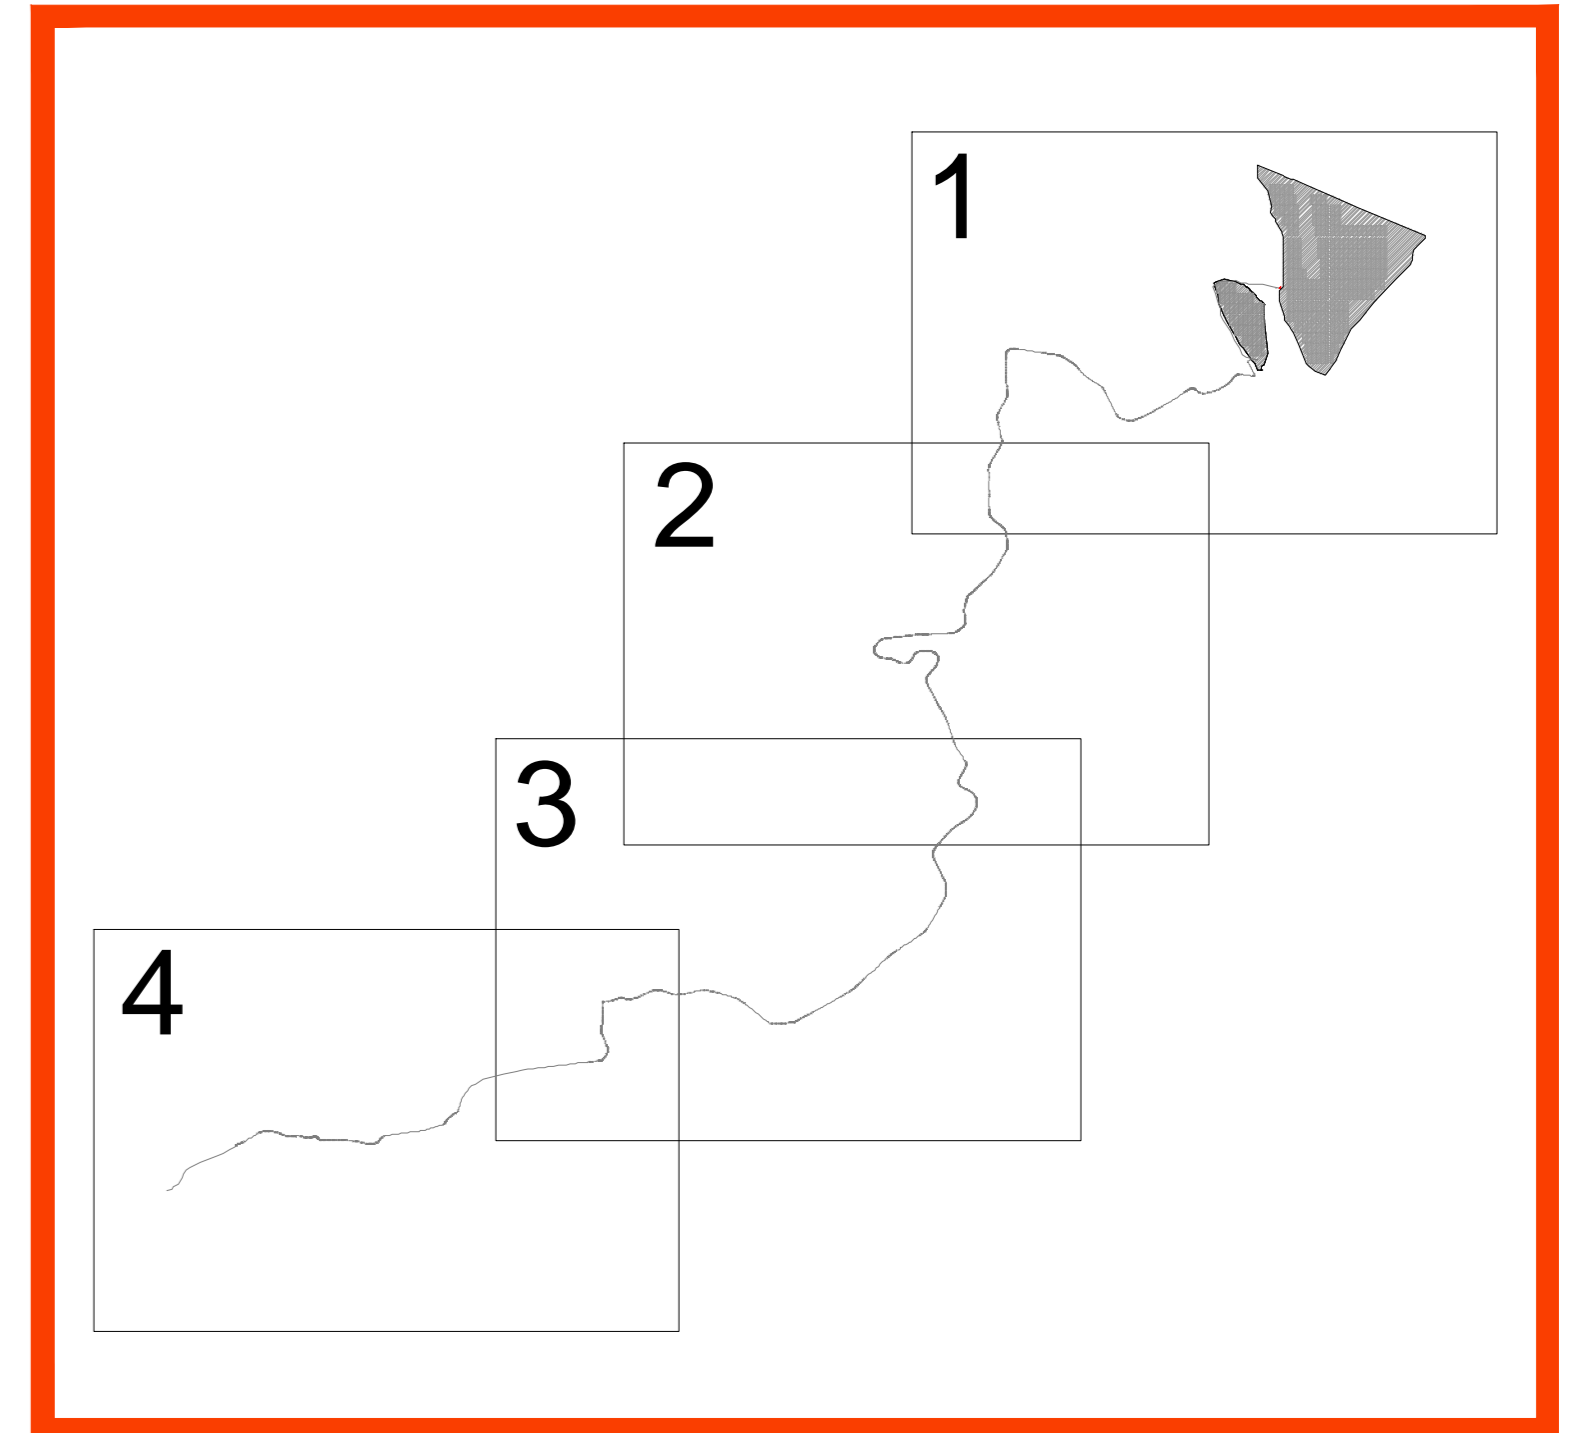

1. Vista da Sant'Arcangelo

2. Vista dalla Strada Provinciale 20 Ionica (2,0 Km dalla nuova stazione SE)

3. Vista da Bene Monumentale (Masseria Cantore)

4. Vista dalla Strada Provinciale 20 Ionica (2,6 Km dalla nuova stazione SE)

Sant' Arcangelo

1

13 14 15 16 17 18 19

10 11 12

8 7 6

2 3 4 5

KEYMAP

5. Vista dalla Strada Provinciale 20 Ionica (prossimità Tenuta Frassini)

6. Vista dalla Strada Provinciale 20 Ionica (2,9 Km dalla nuova stazione SE)

7. Vista dalla Strada Provinciale 20 Ionica (3,9 Km dalla nuova stazione SE)

8. Vista dalla Strada Provinciale 20 Ionica (4,3 Km dalla nuova stazione SE)

9. Vista dalla Strada Provinciale 20 Ionica (4,7 Km dalla nuova stazione SE)

10. Vista da Bene Monumentale (prossimità Masseria il Monte)

LEGENDA

-  Area impianto agrivoltaico
-  Cavidotto \_ Tratto 3
-  Cavidotto \_ Tratto 1
-  Tratto in antenna
-  Cavidotto \_ Tratto 2