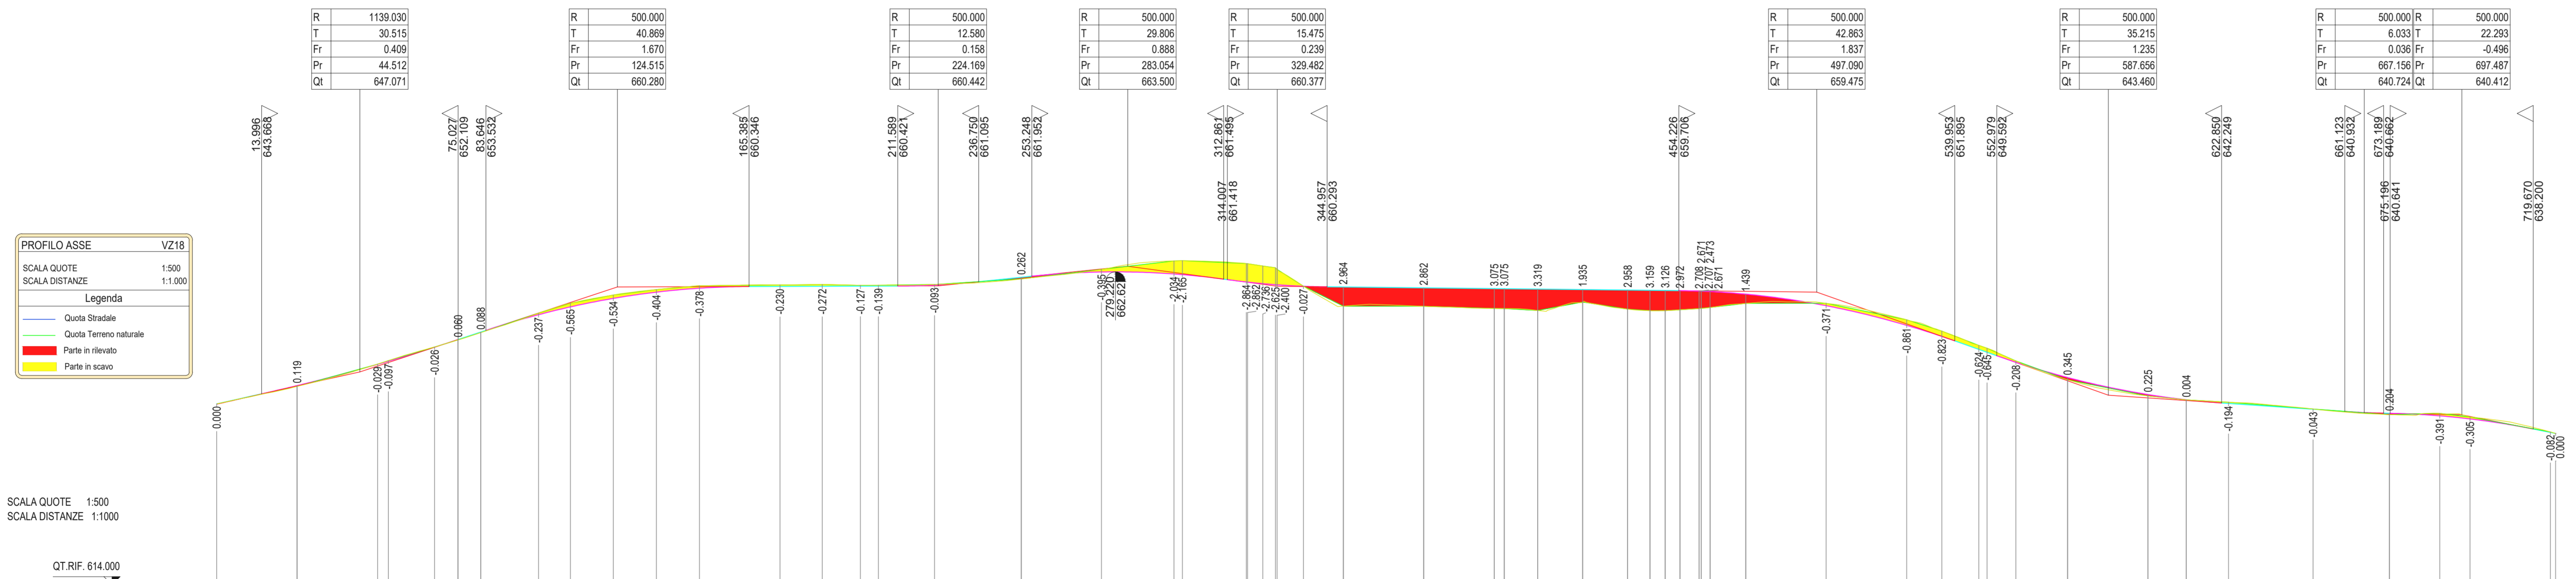

LEGENDA	
	Posizione aerogeneratori
	Nome aerogeneratori
	Cassonetto stradale in oggetto
	Cassonetto stradale
	Cassonetto stradale con pavimentazione drenante tipo Idrodren
	Area provvisoria per stoccaggio pale
	Area provvisoria pianeggiante libera da ostacoli
	Area provvisoria per piazzole di montaggio e aree di giro
	Tratto in rilevato scarpa 2/3
	Tratto in scavo scarpa 1/1
	Punto di massimo
	Punto di minimo
	Numero e progressiva sezioni trasversali asse R-xx
	Numero e progressiva sezioni trasversali area pale

LIVELLETTA	DIFE DI QUOTA Distanza	Pendenza	h = 4.964 l = 44.572 i = 11.152%	h = 13.209 l = 83.004 i = 16.510%	h = 0.162 l = 98.654 i = 0.162%	h = 3.058 l = 38.885 i = 5.194%	h = 3.124 l = 44.658 i = 6.728%	h = -0.902 l = 167.608 i = -0.538%	h = -0.015 l = 38.566 i = -17.683%	h = -2.736 l = 78.500 i = -3.441%	h = -0.312 l = 30.382 i = -1.028%	h = -2.903 l = 29.110 i = -9.972%