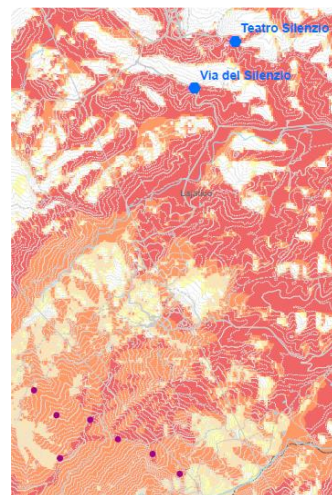

P1 – Teatro del Silenzio - Comune di Lajatico – Panoramica estesa - Stato attuale

-- -- MVdC -- -- -- -- --

---S.Luce---

P1 – Teatro del Silenzio - Comune di Lajatico – Panoramica estesa - Stato di progetto

Carta della visibilità degli aerogeneratori di progetto (stralcio) – Ubicazione del punto di osservazione

Ubicazione del punto di osservazione – Coni visivi (su base Ortofoto AGEA 2019 – Geoscopio Regione Toscana)