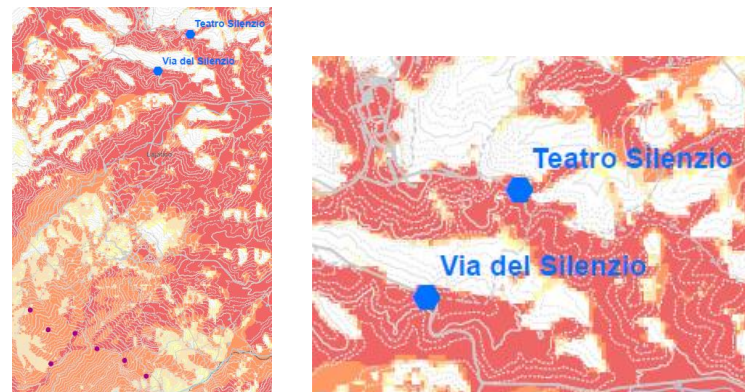

P2 – Via del Silenzio – località Il Suciario – SP45 - Comune di Lajatico – Panoramica estesa - Stato attuale

-- -- MVdC -- --

-- S. Luce--

P2 – Via del Silenzio – località Il Suciario – SP45 - Comune di Lajatico – Panoramica estesa - Stato di progetto

Carta della visibilità degli aerogeneratori di progetto (stralcio) – Ubicazione del punto di osservazione

Ubicazione del punto di osservazione- Coni visivi (base da Ortofoto AGEA 2019 – Geoscopio Regione Toscana)

P2 – Via del Silenzio – località Il Suciario – SP45 - Comune di Lajatico - Panoramica - Stato attuale e Stato di progetto

-- -- WTG MVdC -- --

1 2 3 4 7 5 6