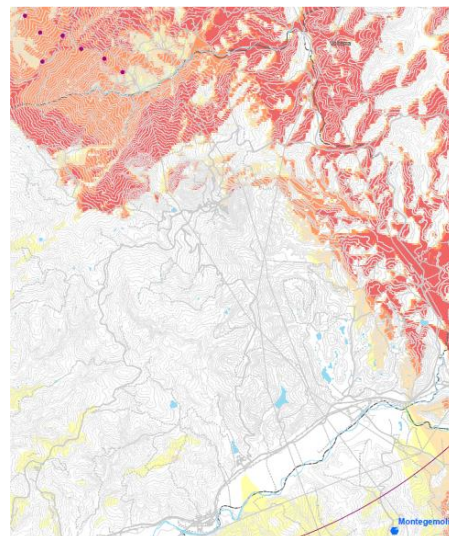

P5 – Località Montegemoli – Comune di Pomarance – Panoramica estesa - Stato attuale

-Riparb-

----MVdC--

P5 – Località Montegemoli – Comune di Pomarance – Panoramica estesa - Stato di progetto

Carta della visibilità degli aerogeneratori di progetto - Ubicazione del punto di osservazione

Ubicazione del punto di osservazione – Coni visivi (base da Ortofoto AGEA 2019 – Geoscopio Regione Toscana)

P5 – Località Montegemoli – Comune di Pomarance – Panoramica - Stato attuale e Stato di progetto