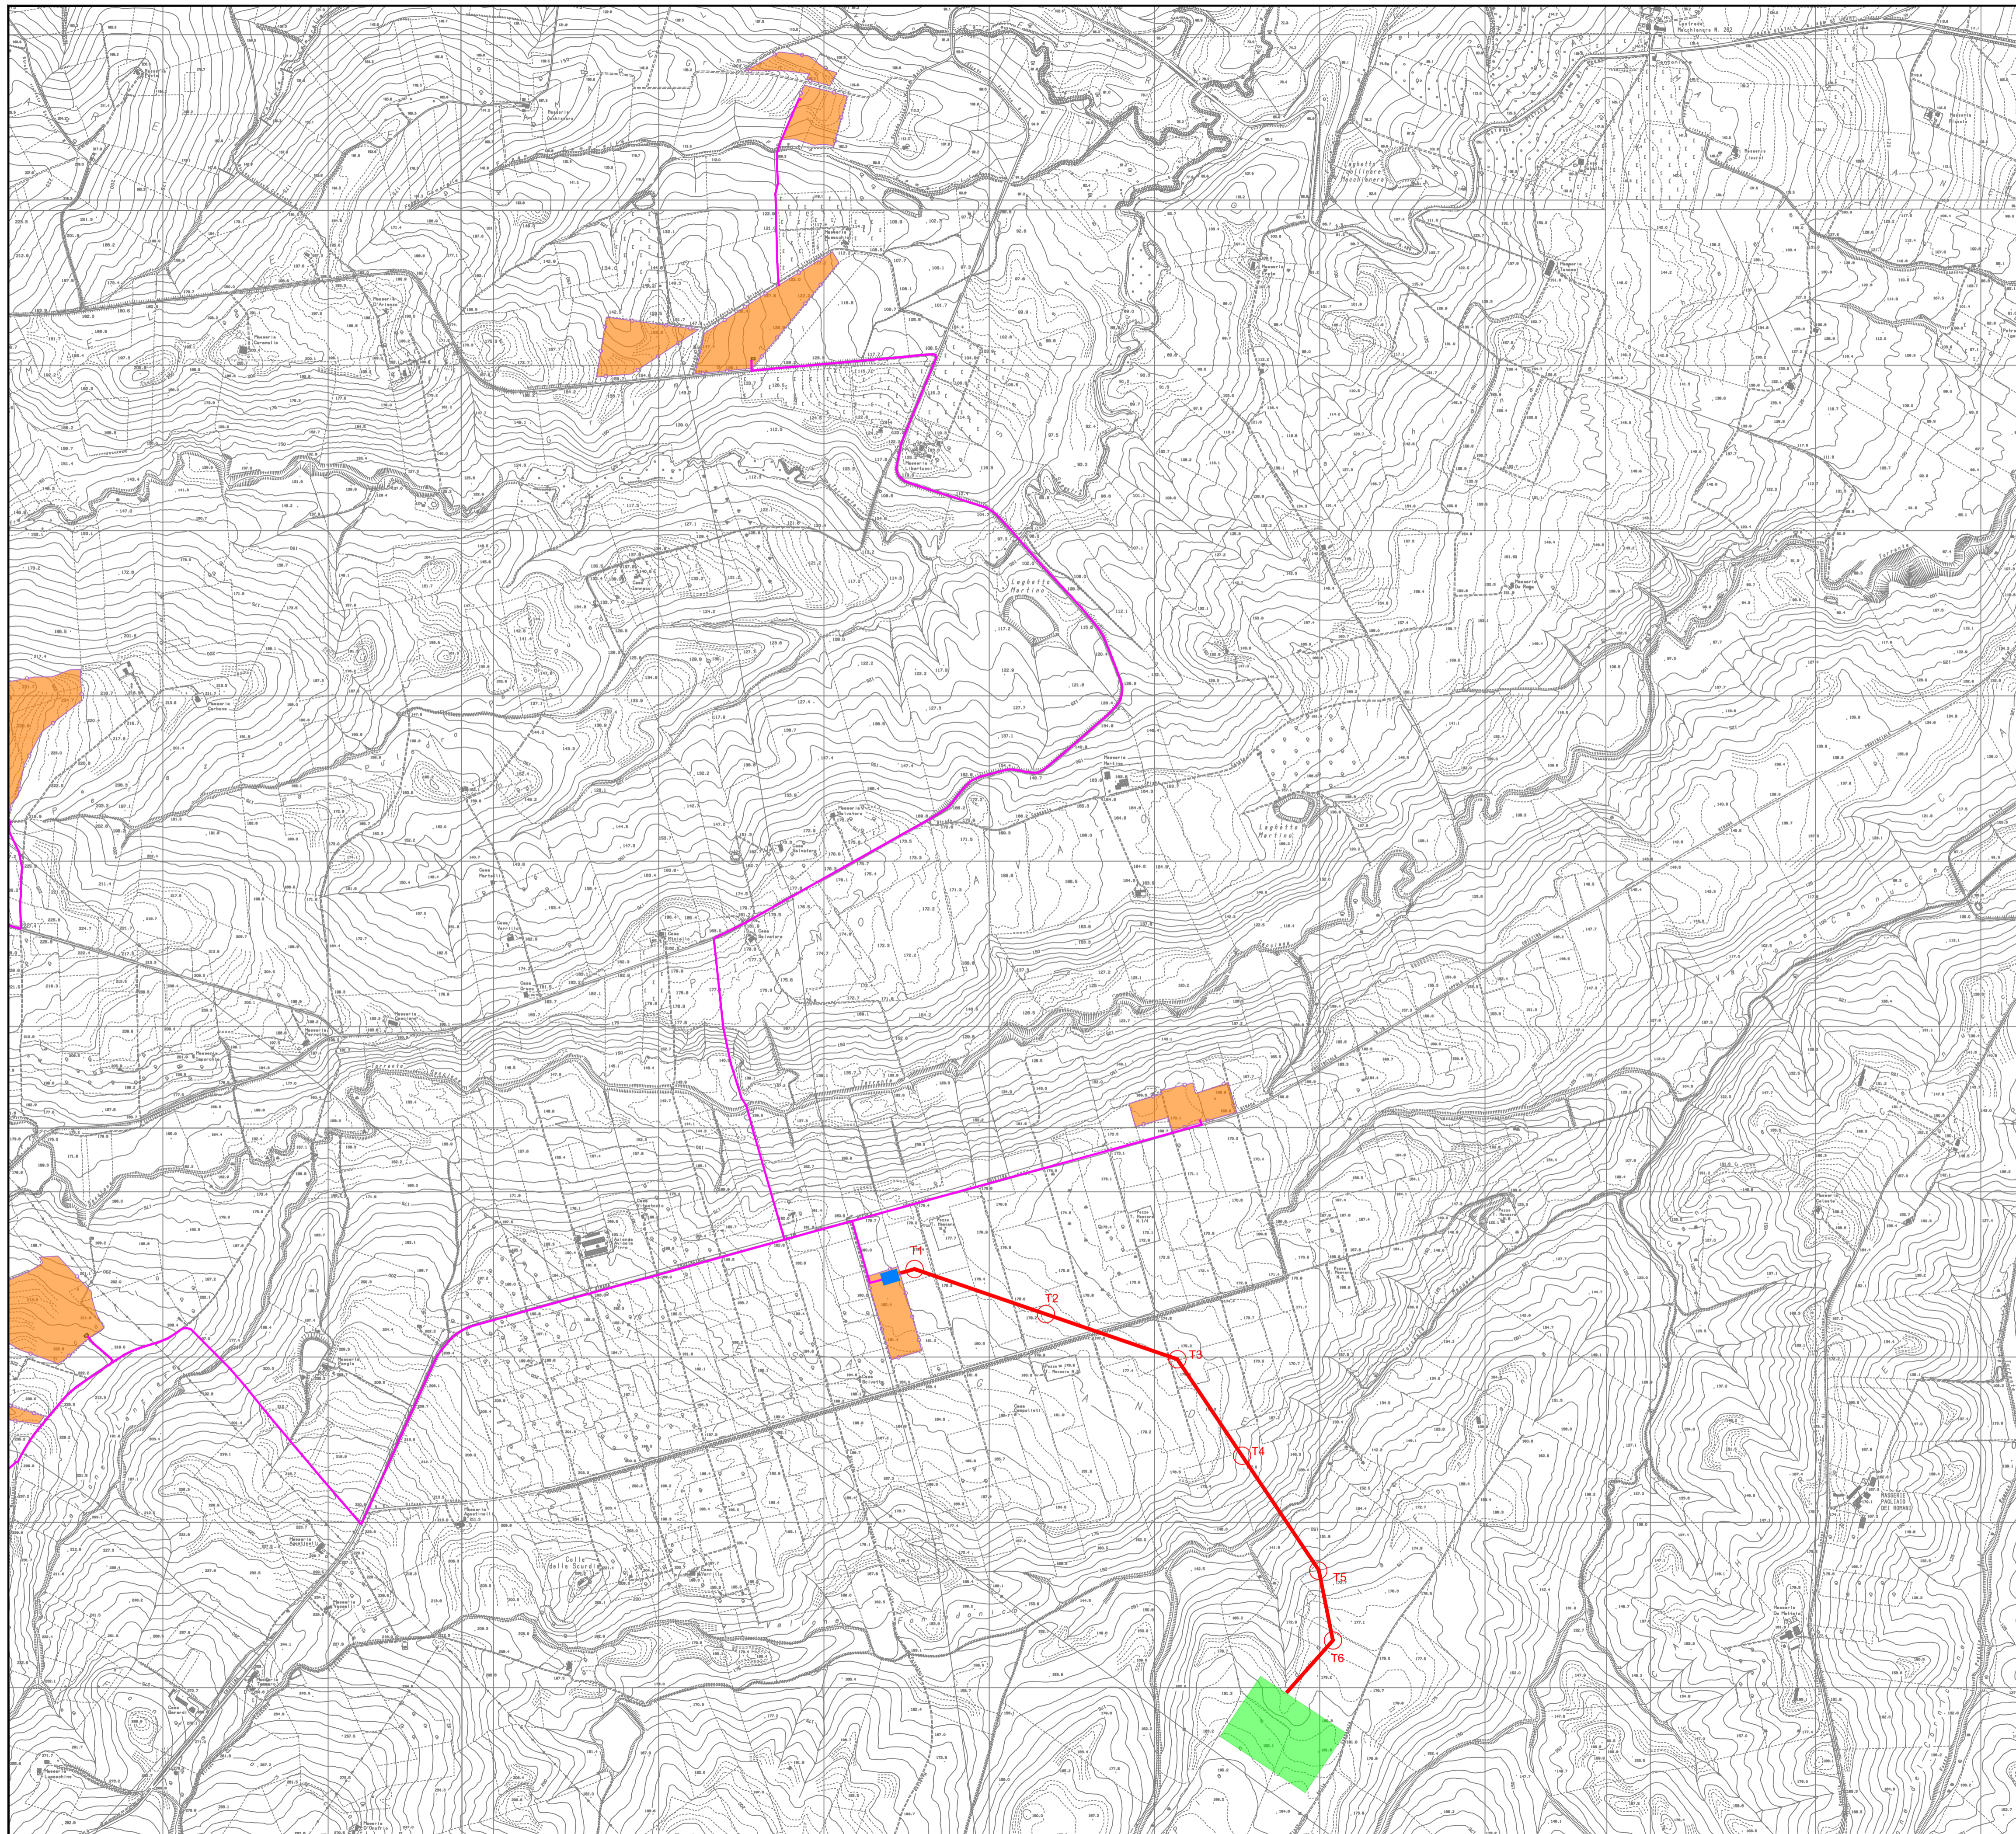

-LEGENDA-

- Aree di impianto
- SSE IBVI3
- SE 380/150 kV "ROTELLO"
- CAVIDOTTI MT TRA AREE DI IMPIANTO
- ELETTRODOTTO AT DI CONNESSIONE
- CABINA DI IMPIANTO

Regione: MOLISE
Province: CAMPOBASSO
Comuni: ROTELLO, URURI

**Impianto fotovoltaico da 120,16 MWp
PROGETTO DEFINITIVO**

Titolo:
**Impianto fotovoltaico -
Planimetria generale Impianto- scala 1:10.000**

Tavola:
064.20.01.W06
2 di 2

Progettazione
3E Ingegneria S.r.l.
Via G. Volpe n.92
cap 56121 Città PISA
3eingegneria@pec.it
www.3eingegneria.it
info@3eingegneria.it

3E Ingegneria srl

Dic.	0	PRIMA EMISSIONE	3E Ingegneria Srl	3E Ingegneria Srl	IBVI3 Srl
Data	Rev.	DESCRIZIONE	Elaborato e controllato da:	Approvato da:	
REVISIONI					

PROponente:
Ibvi 3 s.r.l.
Viale Amedeo Duca D'Aosta,76
39100 Bolzano (BZ)
IBVI3srl@Pec.it