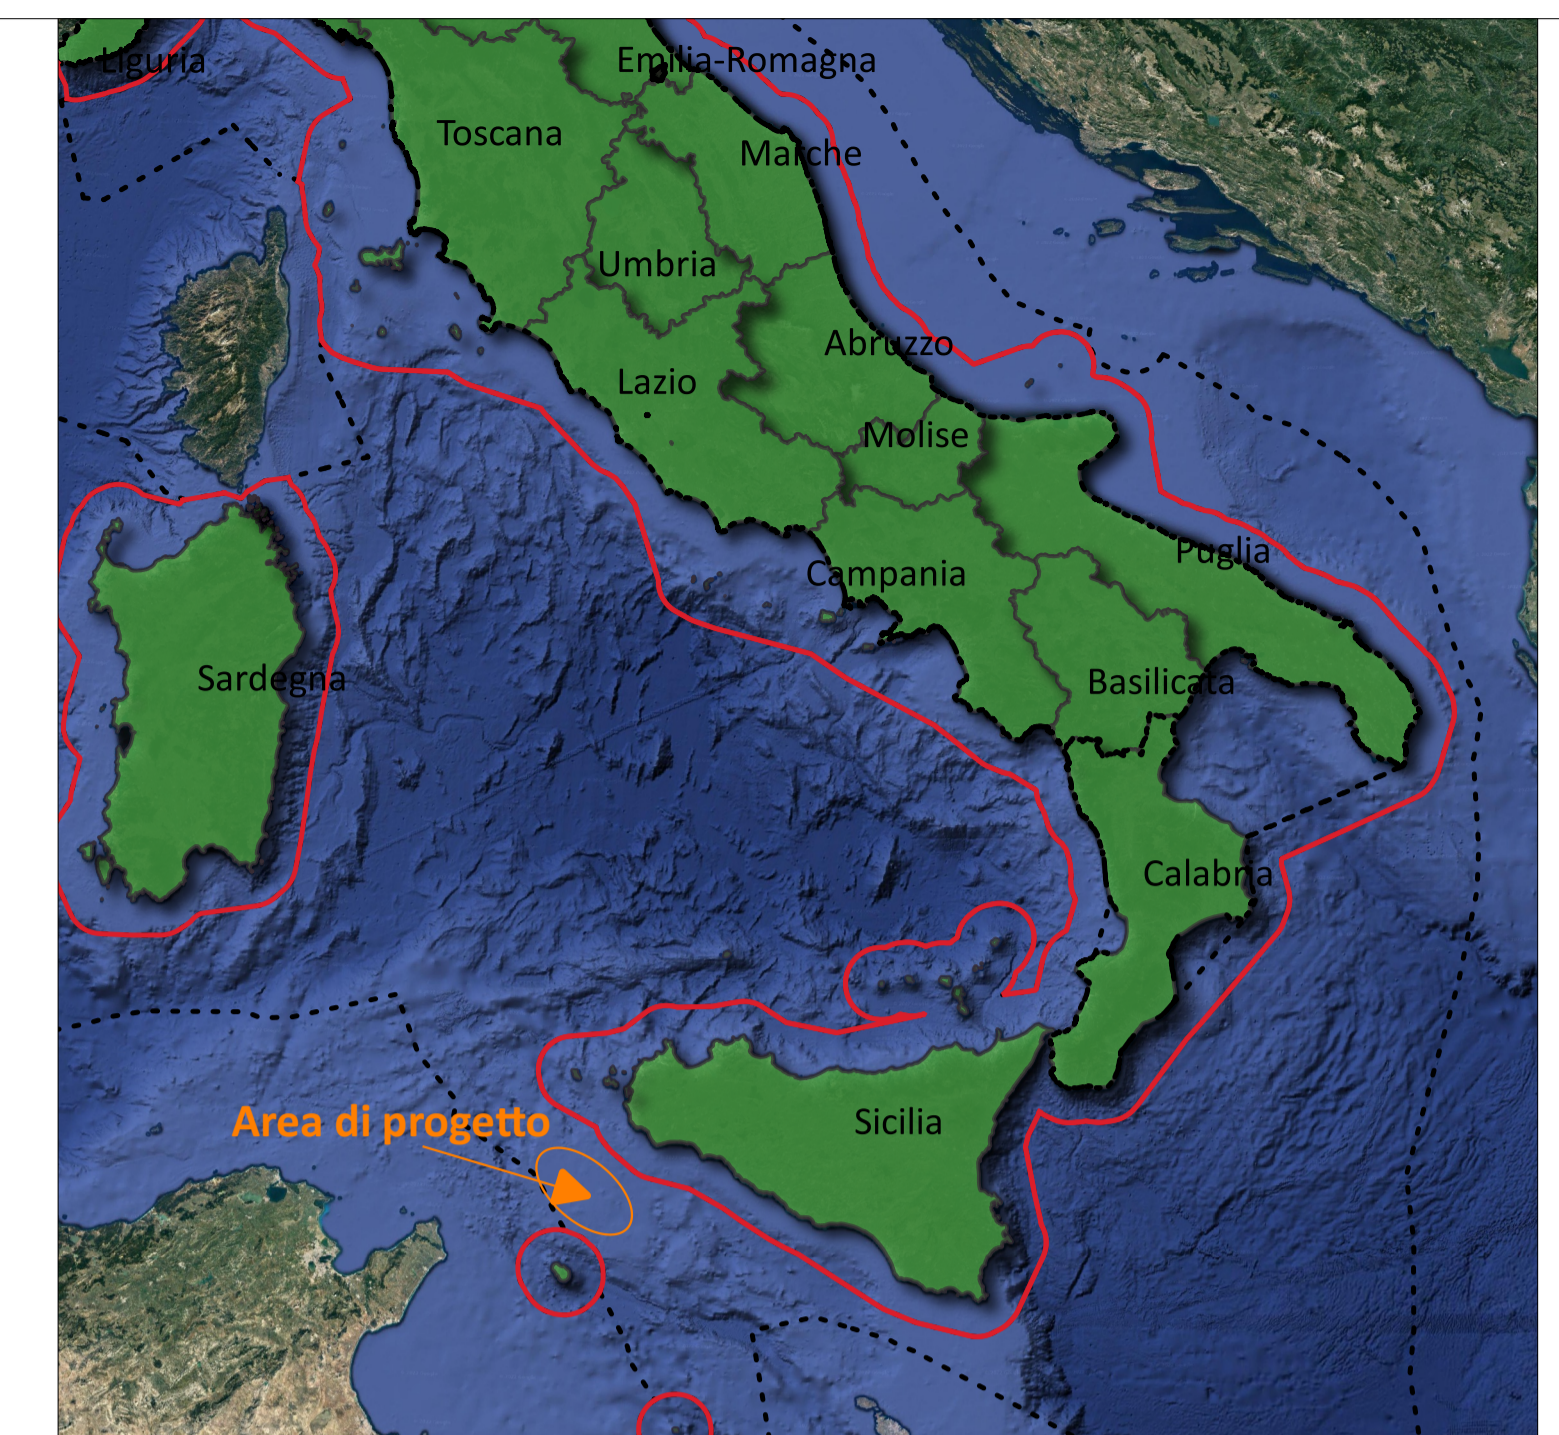

**Legenda**

- Limiti 12 miglia marittime
- - - - - Limite Zona Economica Esclusiva

**Densità di traffico navale**

Fonte dati AIS (Automatic Identification System) marine traffic.com

0 7.5 15 km

<p>COMMITTENTE</p>	<p><b>ELYMO S.r.l.</b> Via Durini, 9, 20122 Milano - Tel. +39.02.50043159</p>				
<p>PROGETTAZIONE</p>					
<p>PROGETTO</p>	<p><b>PROGETTO PRELIMINARE PER LA REALIZZAZIONE E L'ESERCIZIO DI UN PARCO EOLICO OFFSHORE FLOTTANTE DENOMINATO "ELYMO" UBICATO NELLO STRETTO DI SICILIA</b></p>				
<p>ELABORATO</p>	<p>Titolo: <b>UBICAZIONE RISPETTO ALLE PRINCIPALI ROTTE NAVALI</b></p>	<p>Tav. / Doc: G_0035</p>			
<p>Codice elaborato: PP_G_0035-Principali_rotte.pdf</p>					
00	05/2022	prima emissione	ND	ND	GRV
REV.	DATA	DESCRIZIONE	ELABORAZIONE	VERIFICA	APPROVAZIONE