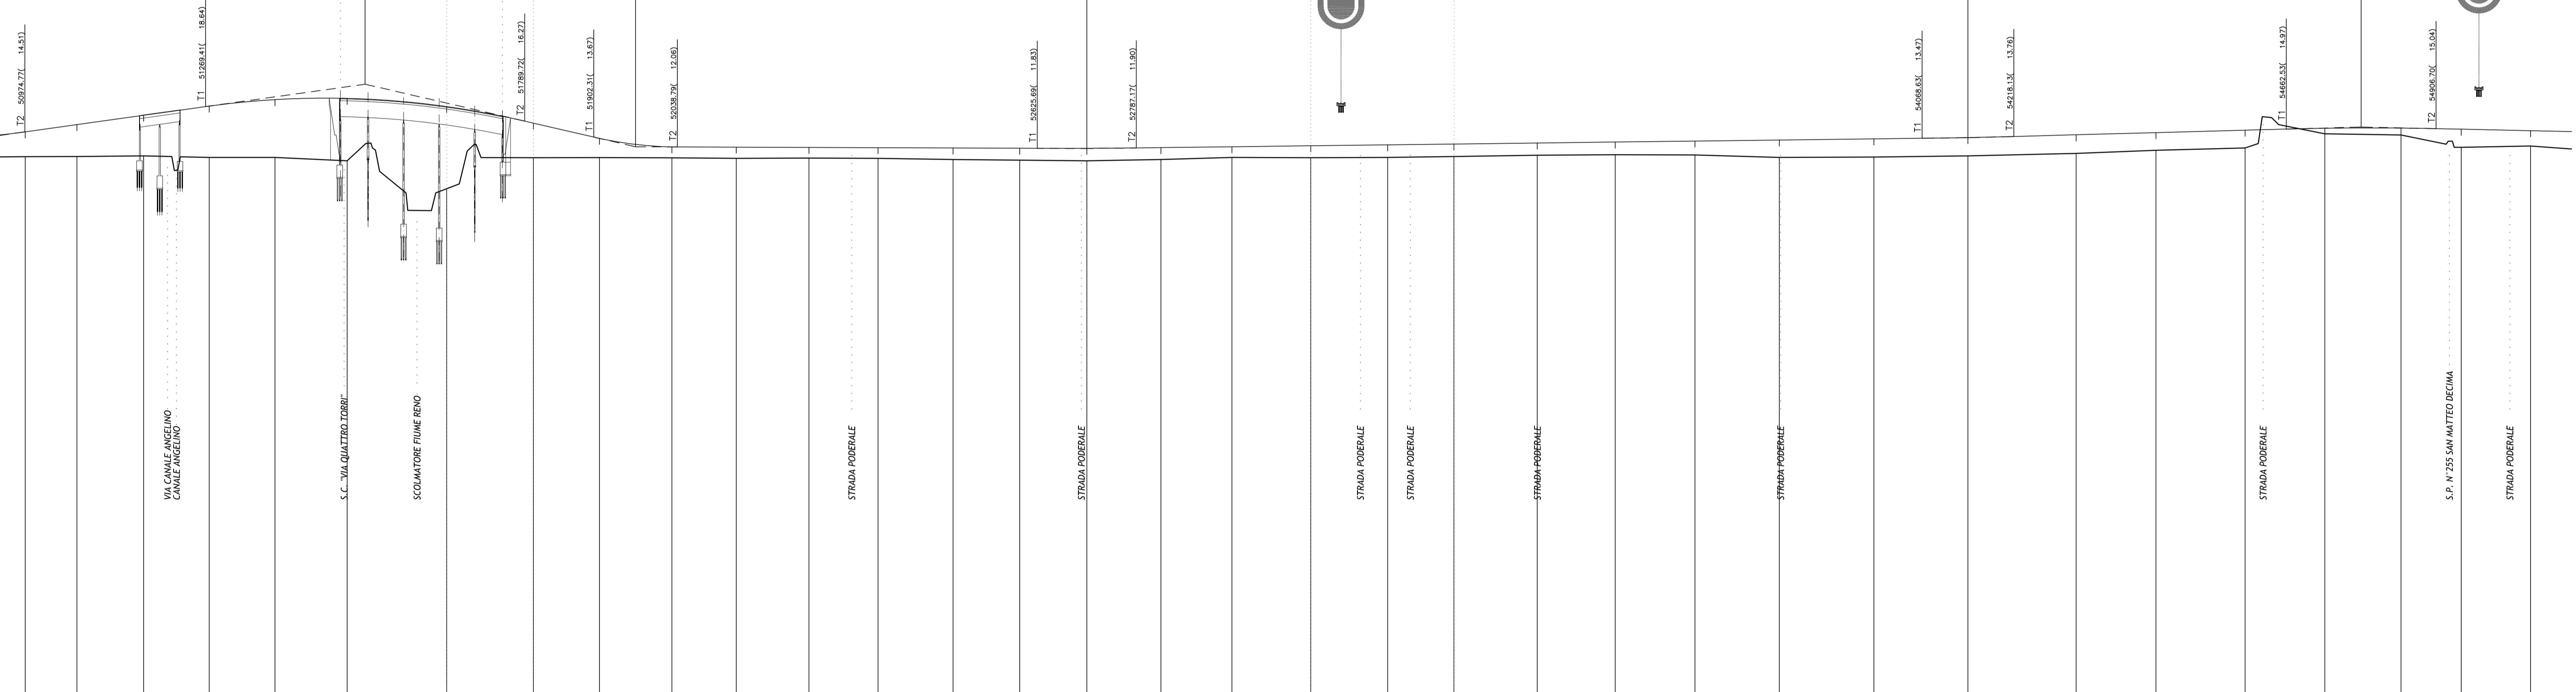

AUTOSTRADA A22
AUTOSTRADA A13

PROVINCIA DI FERRARA - COMUNE DI SANT'AGOSTINO

PROVINCIA DI FERRARA - COMUNE DI SANT'AGOSTINO

PROVINCIA DI FERRARA - COMUNE DI SANT'AGOSTINO

140
130
120
110
100
90
80
70

Vp3 140 Km/h

Vp4 140 Km/h

VIADOTTO
SCOLMATORE FIUME RENO

CAVALONIA
STRADA PODERALE

CAVALONIA S.P. N.255
SARINOTTO DECIMA

ANGOLI : CENTESIMALI
LUNGHEZZE: METRI LINEARI

Table with columns for SEZIONI, DISTANZE, QUOTE, ANDAMENTO PLANIMETRICO, and ANDAMENTO CIGLI. It contains detailed numerical data for each section of the project.

Administrative and identification section including logos for Regione Emilia-Romagna and ARC, project title 'AUTOSTRADA REGIONALE CISPADANA', and various stamps and signatures.