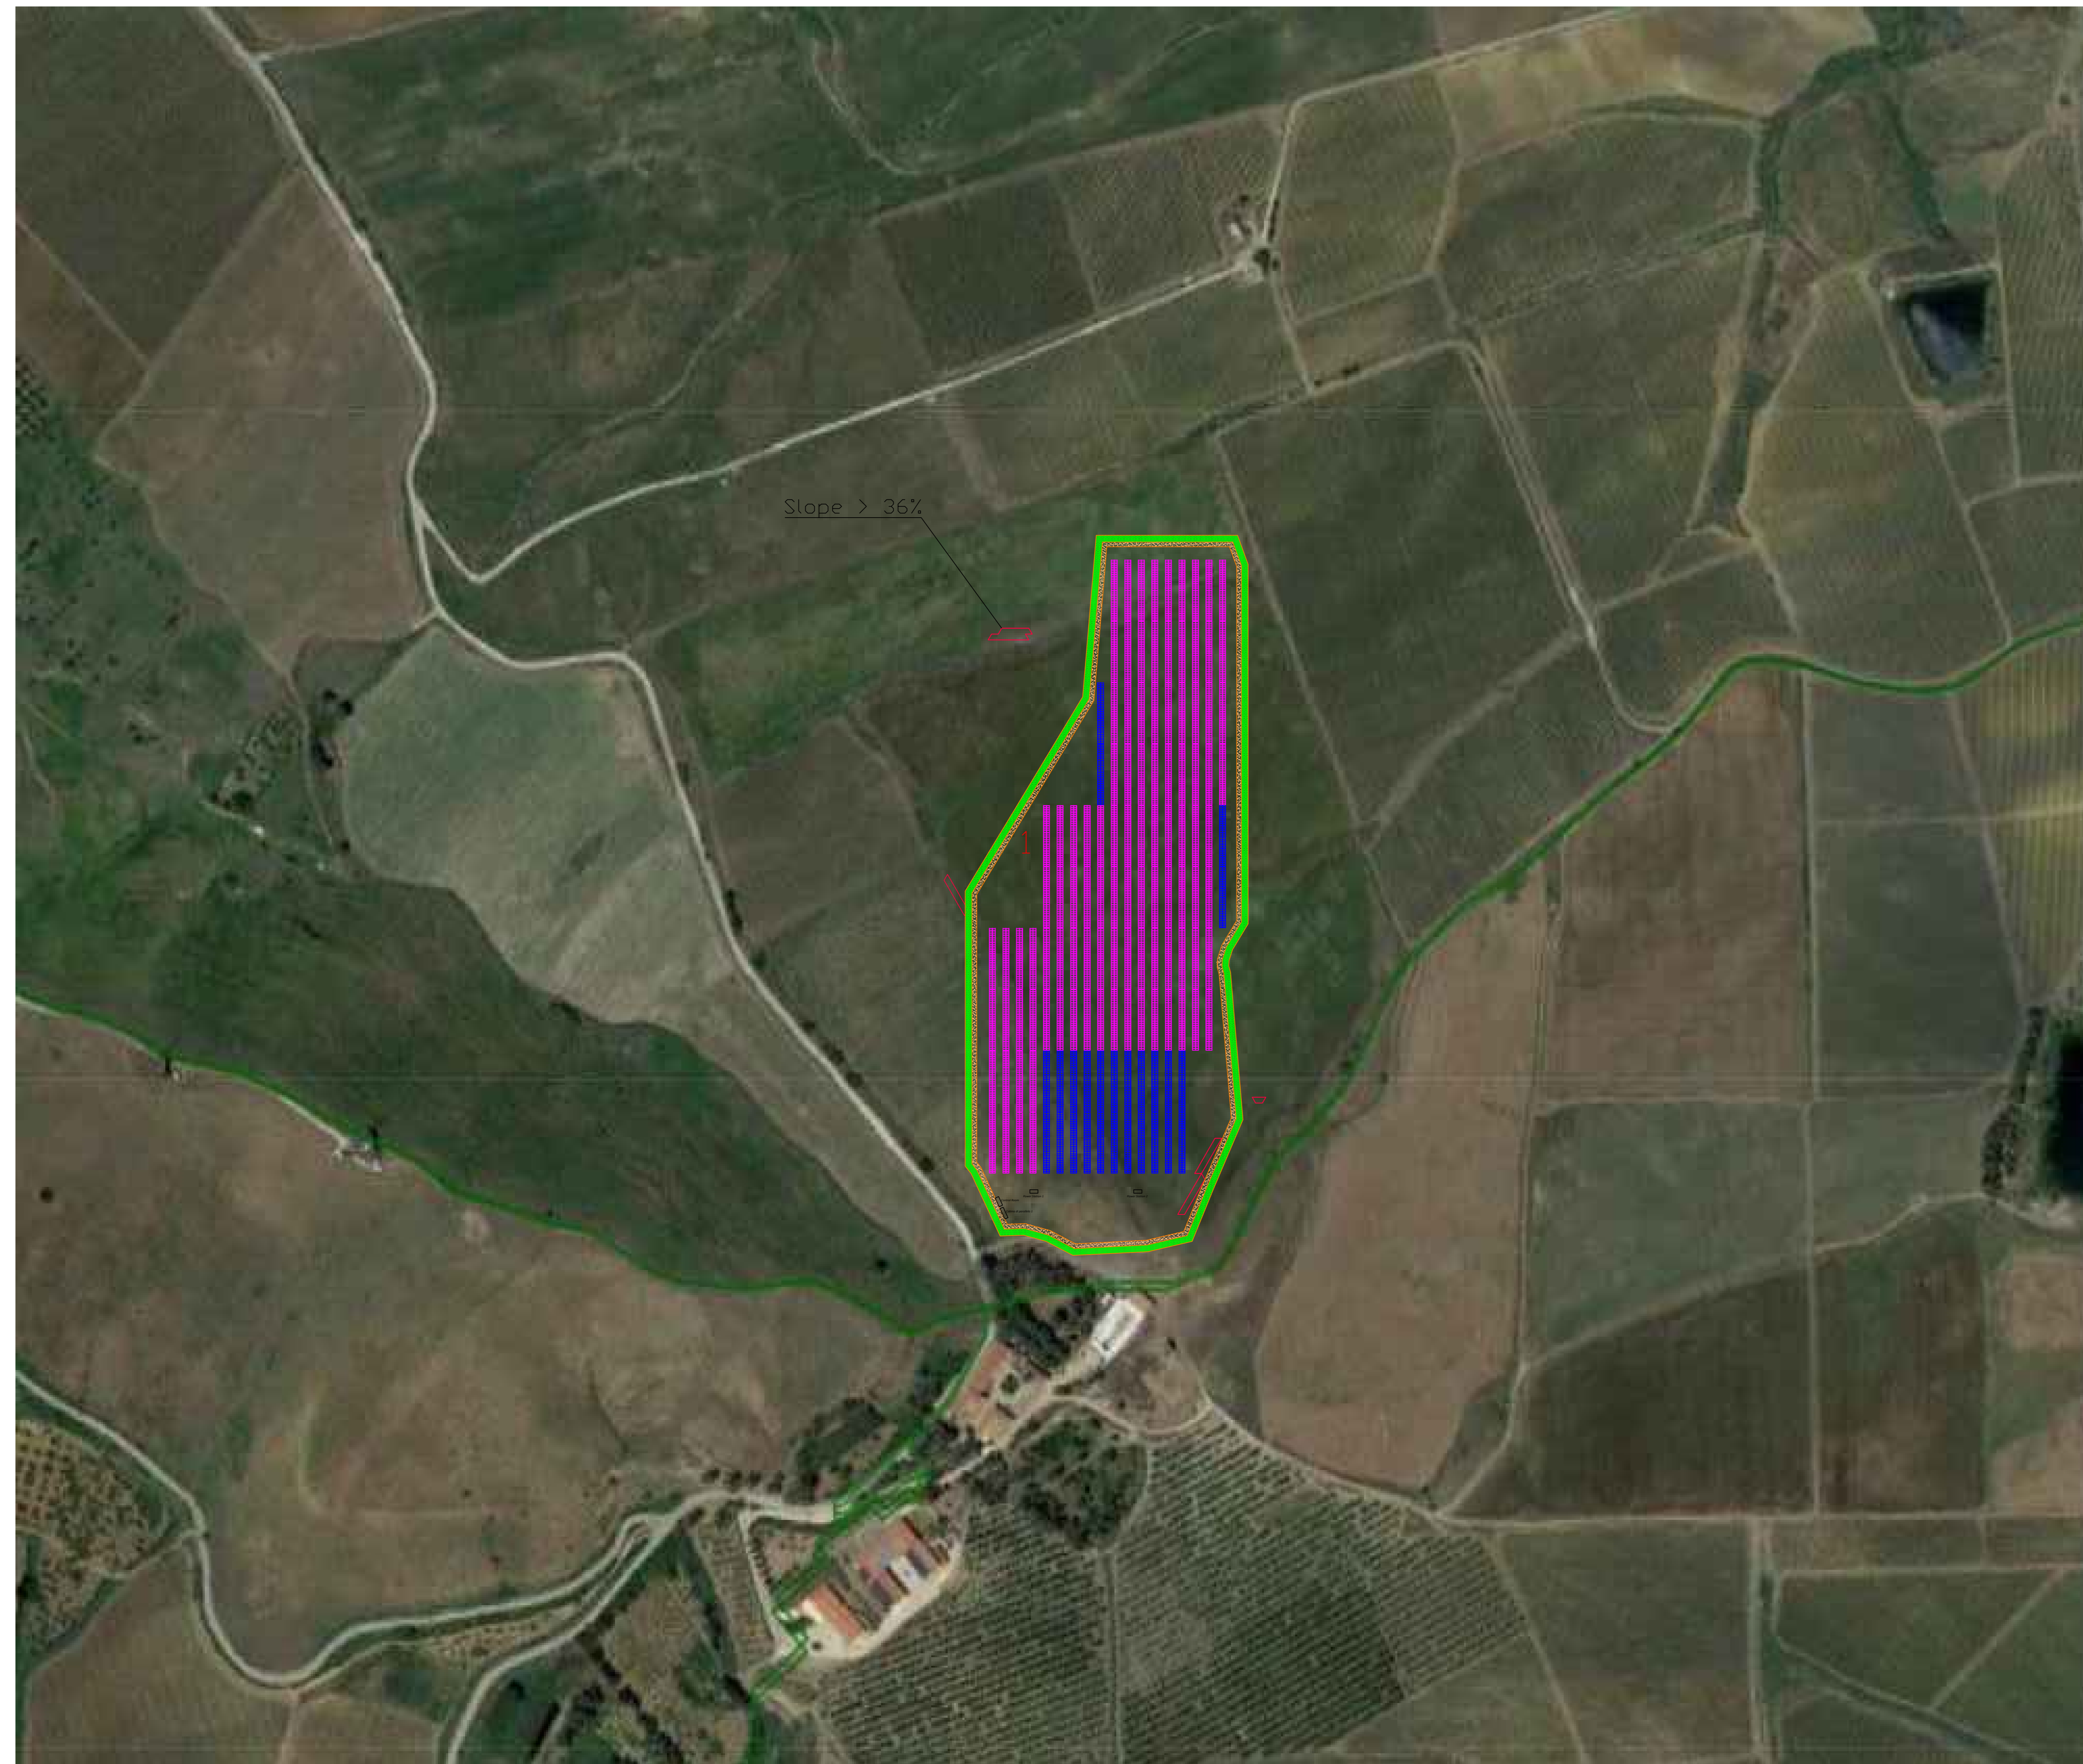

INQUADRAMENTO SU ORTOFOTO LOTTO "A" SCALA 1:1000

COMUNE DI MONREALE
Provincia di Palermo

ISTANZA di Valutazione di Impatto Ambientale Nazionale,
ai sensi del D.L. 92/2021 e del D.lgs 152/2006 e s.m.i.

Committenza

FEUDO S.r.l.

Realizzazione di Impianto Fotovoltaico a terra, Connesso alla RTN
di Potenza pari a 41,1 MWp

Progettazione

Ing. Pièro Farenti

Codice documento

Titolo documento

VIA.TAV7.1

LAYOUT SU ORTOFOTO
Lotto "A"