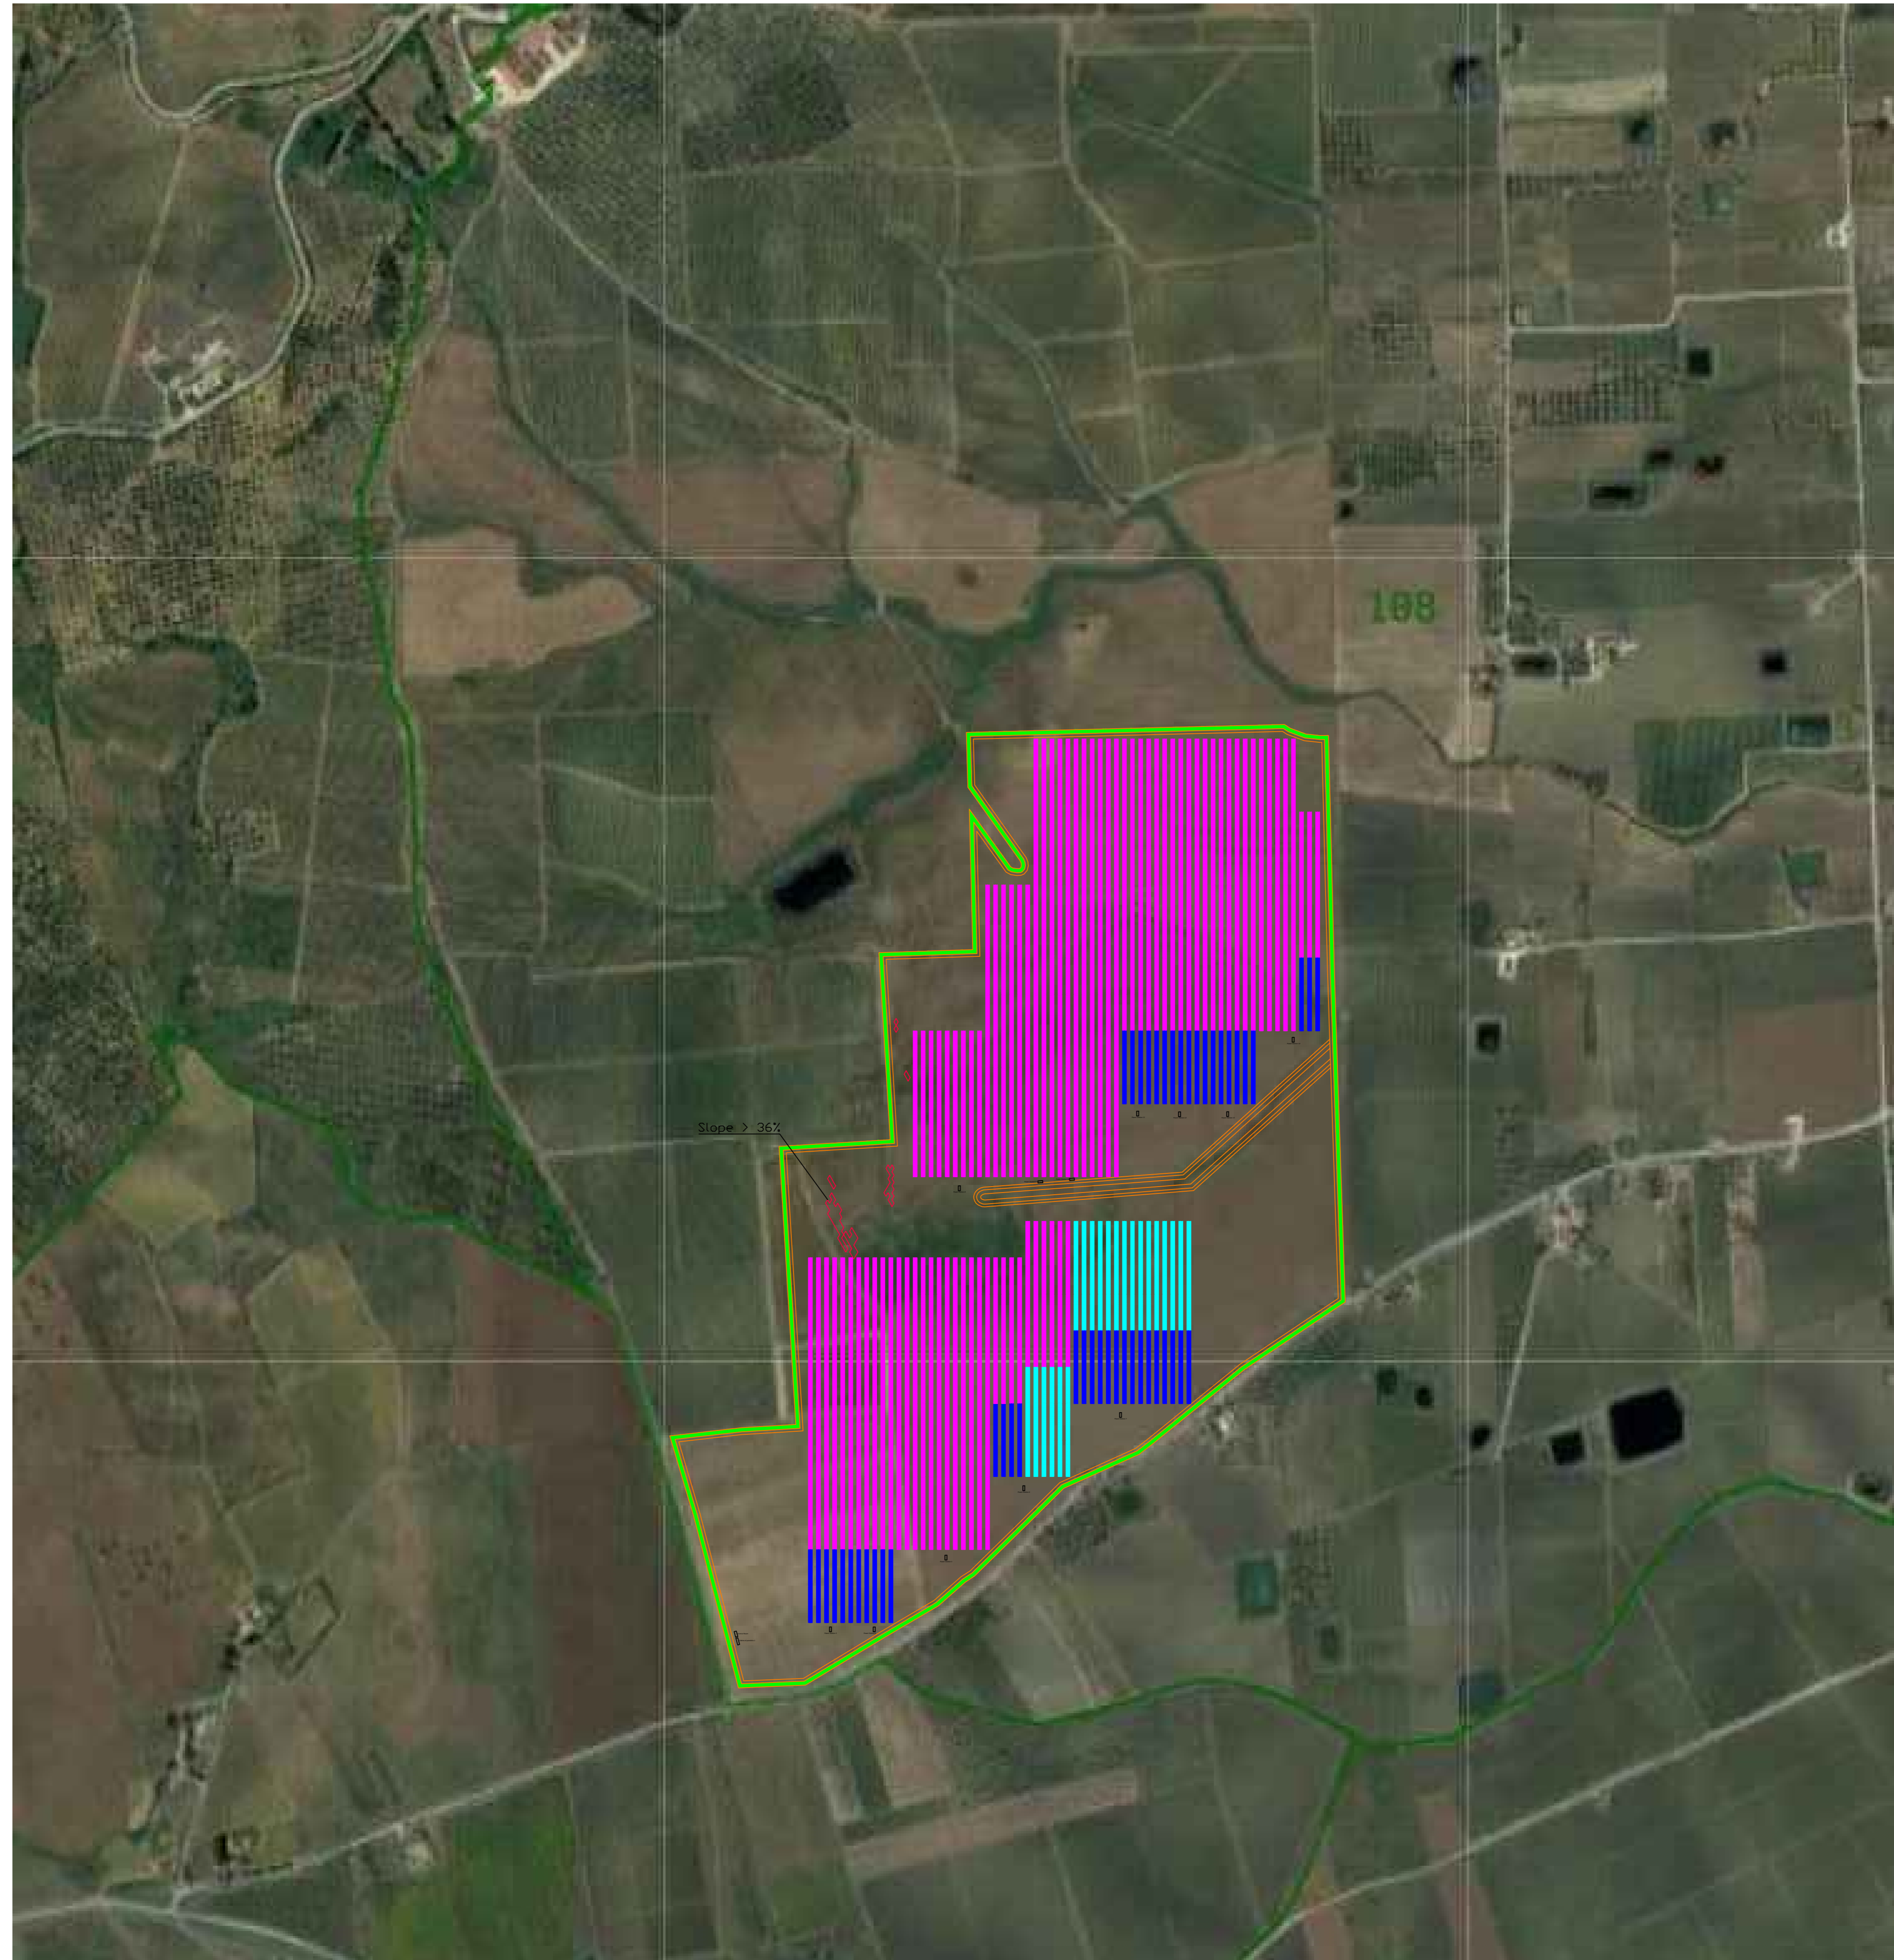

INQUADRAMENTO SU ORTOFOTO LOTTO "B" SCALA 1:4000

COMUNE DI MONREALE
Provincia di Palermo

ISTANZA di Valutazione di Impatto Ambientale Nazionale,
ai sensi del D.L. 92/2021 e del D.lgs 152/2006 e s.m.i.

Committenza

FEUDO S.r.l.

Realizzazione di Impianto Fotovoltaico a terra, Connesso alla RTN
di Potenza pari a 41,1 MWp

Progettazione

Ing. Pièro Farenti

Codice documento

Titolo documento

VIA.TAV7.2

LAYOUT SU ORTOFOTO
Lotto "B"