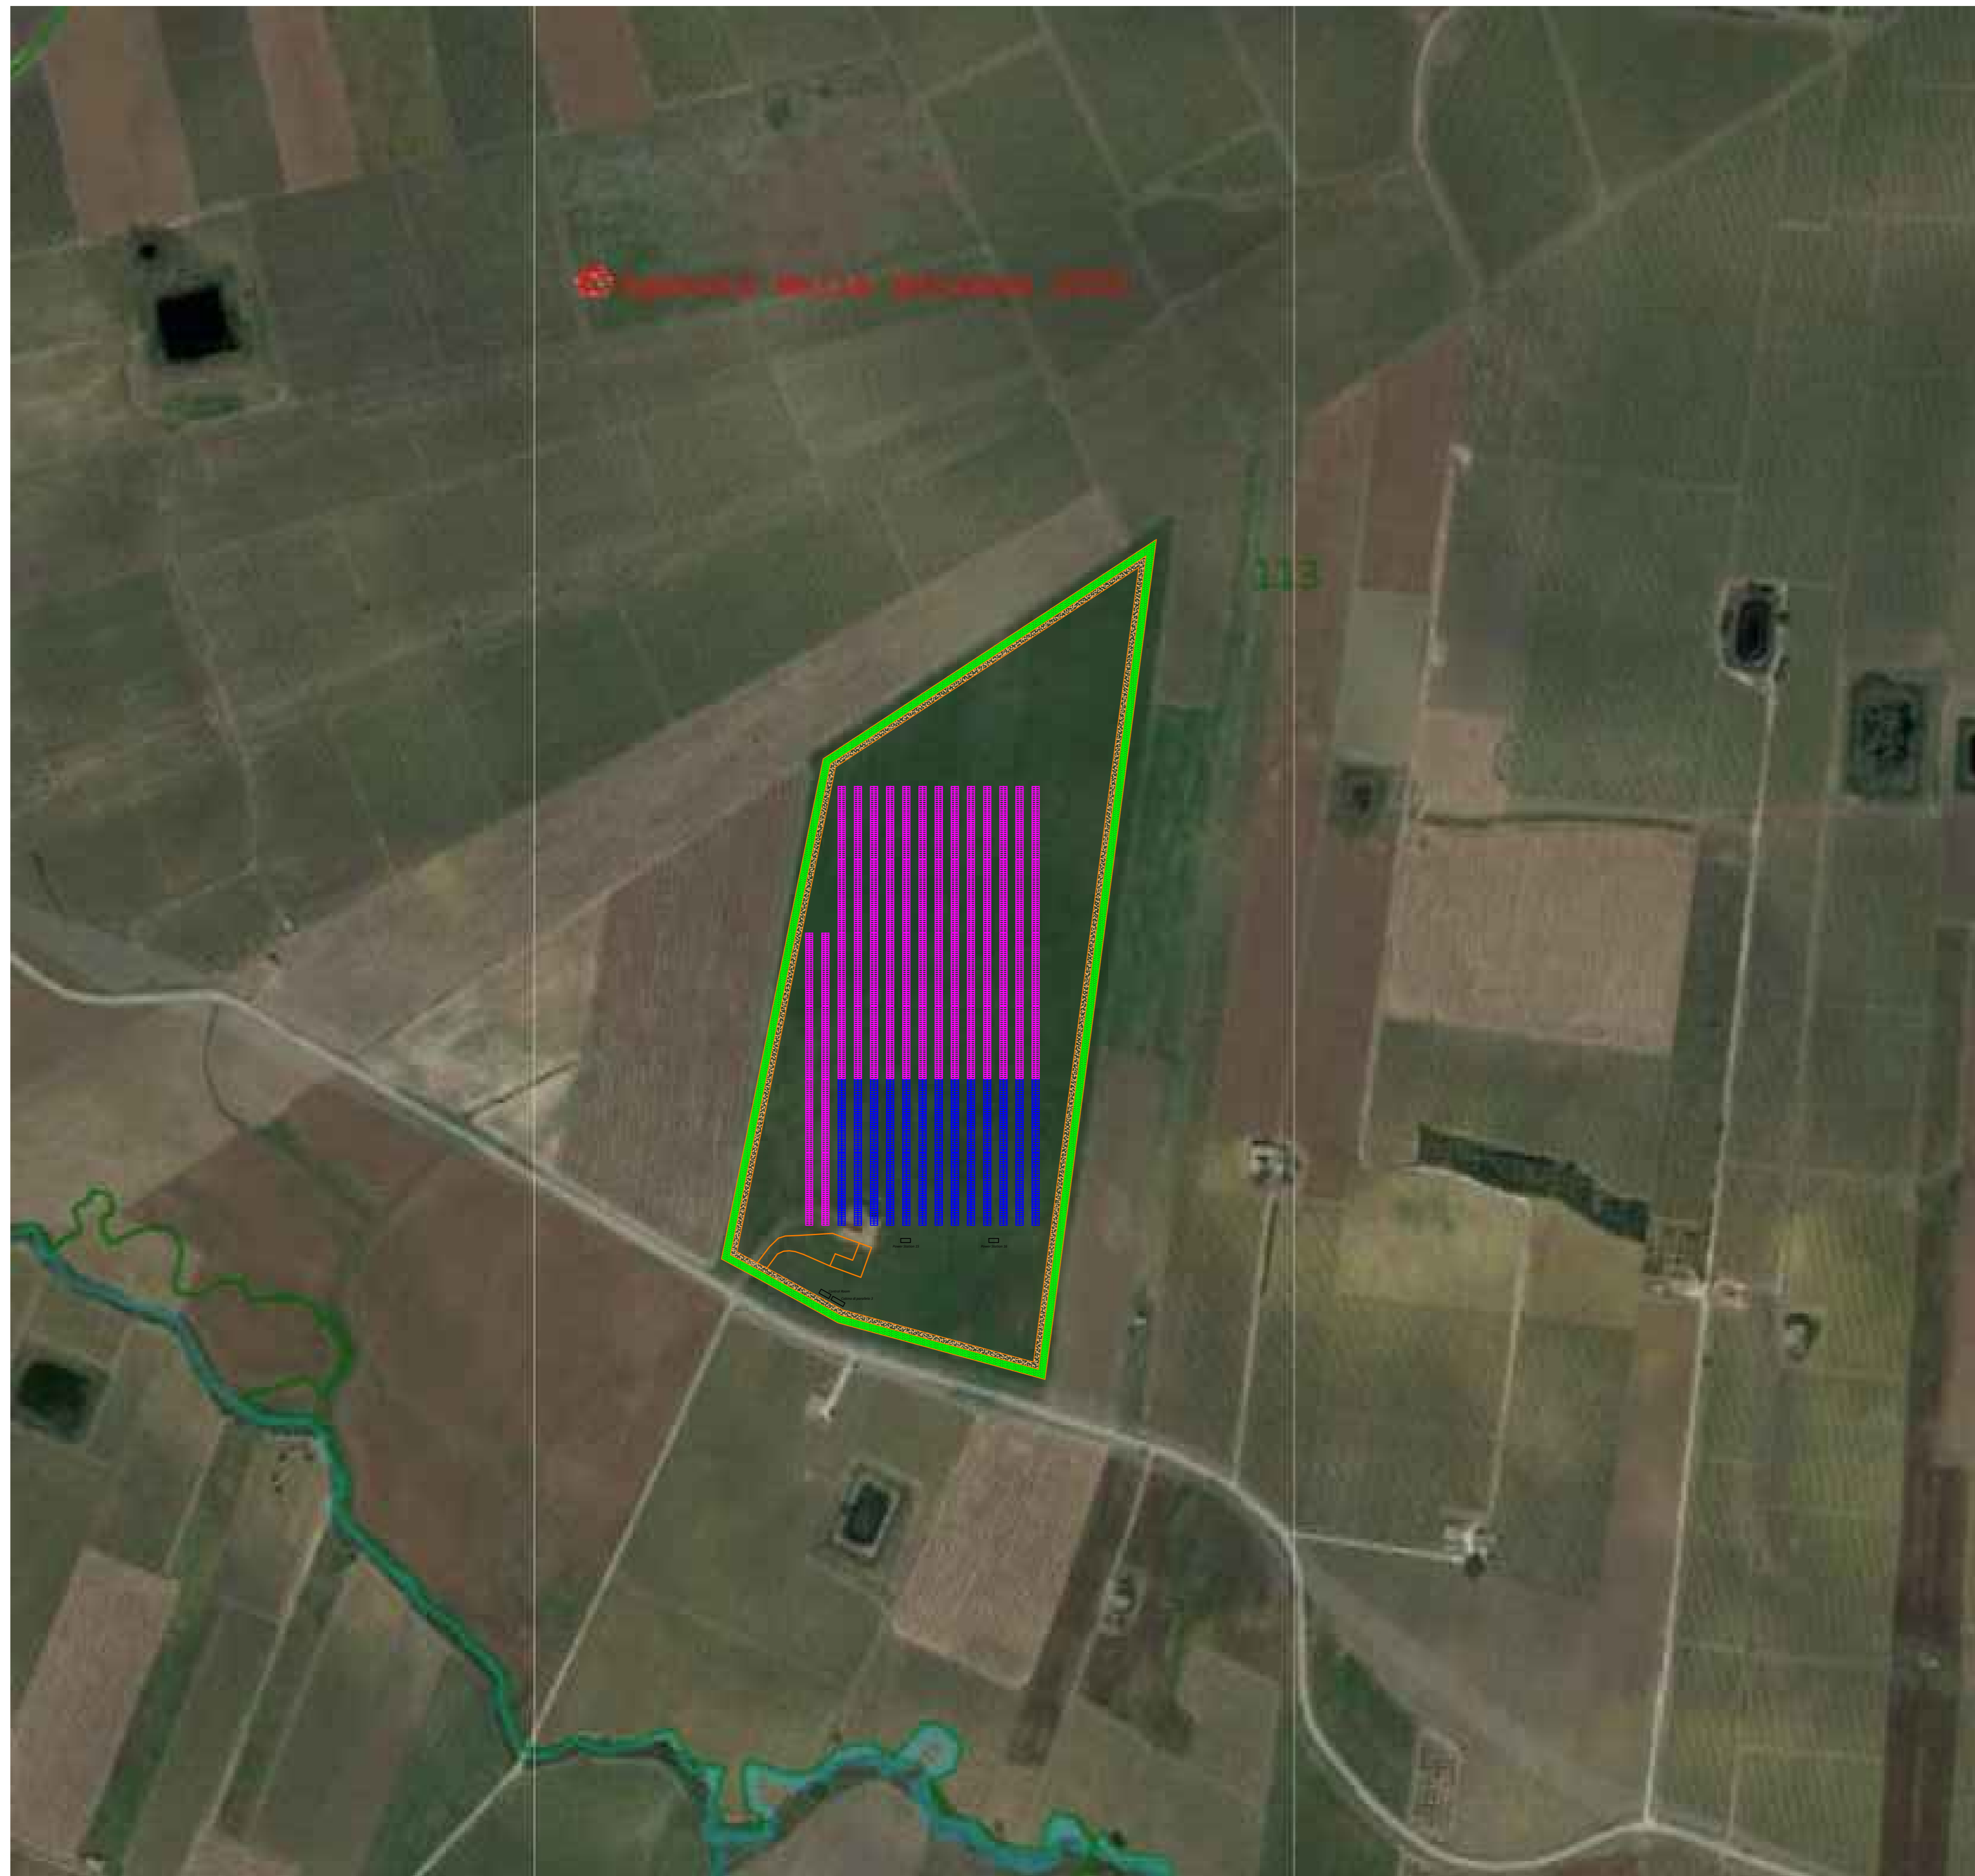

INQUADRAMENTO SU ORTOFOTO LOTTO "C" SCALA 1:2000

**COMUNE DI MONREALE**  
Provincia di Palermo

ISTANZA di Valutazione di Impatto Ambientale Nazionale,  
ai sensi del D.L. 92/2021 e del D.lgs 152/2006 e s.m.i.

Committenza

**FEUDO S.r.l.**

Realizzazione di Impianto Fotovoltaico a terra, Connesso alla RTN  
di Potenza pari a 41,1 MWp

Progettazione

Ing. Piero Farenti

Codice documento

Titolo documento

VIA.TAV7.3

LAYOUT SU ORTOFOTO  
Lotto "C"

Revisione Elaborato

N. REV.	DATA REV.	DESCRIZIONE REVISIONE	REDAZIONE	APPROVAZIONE
0	Febbraio 2022	Prima emissione	Per. Ing. Sandro Farenti	Ing. Piero Farenti