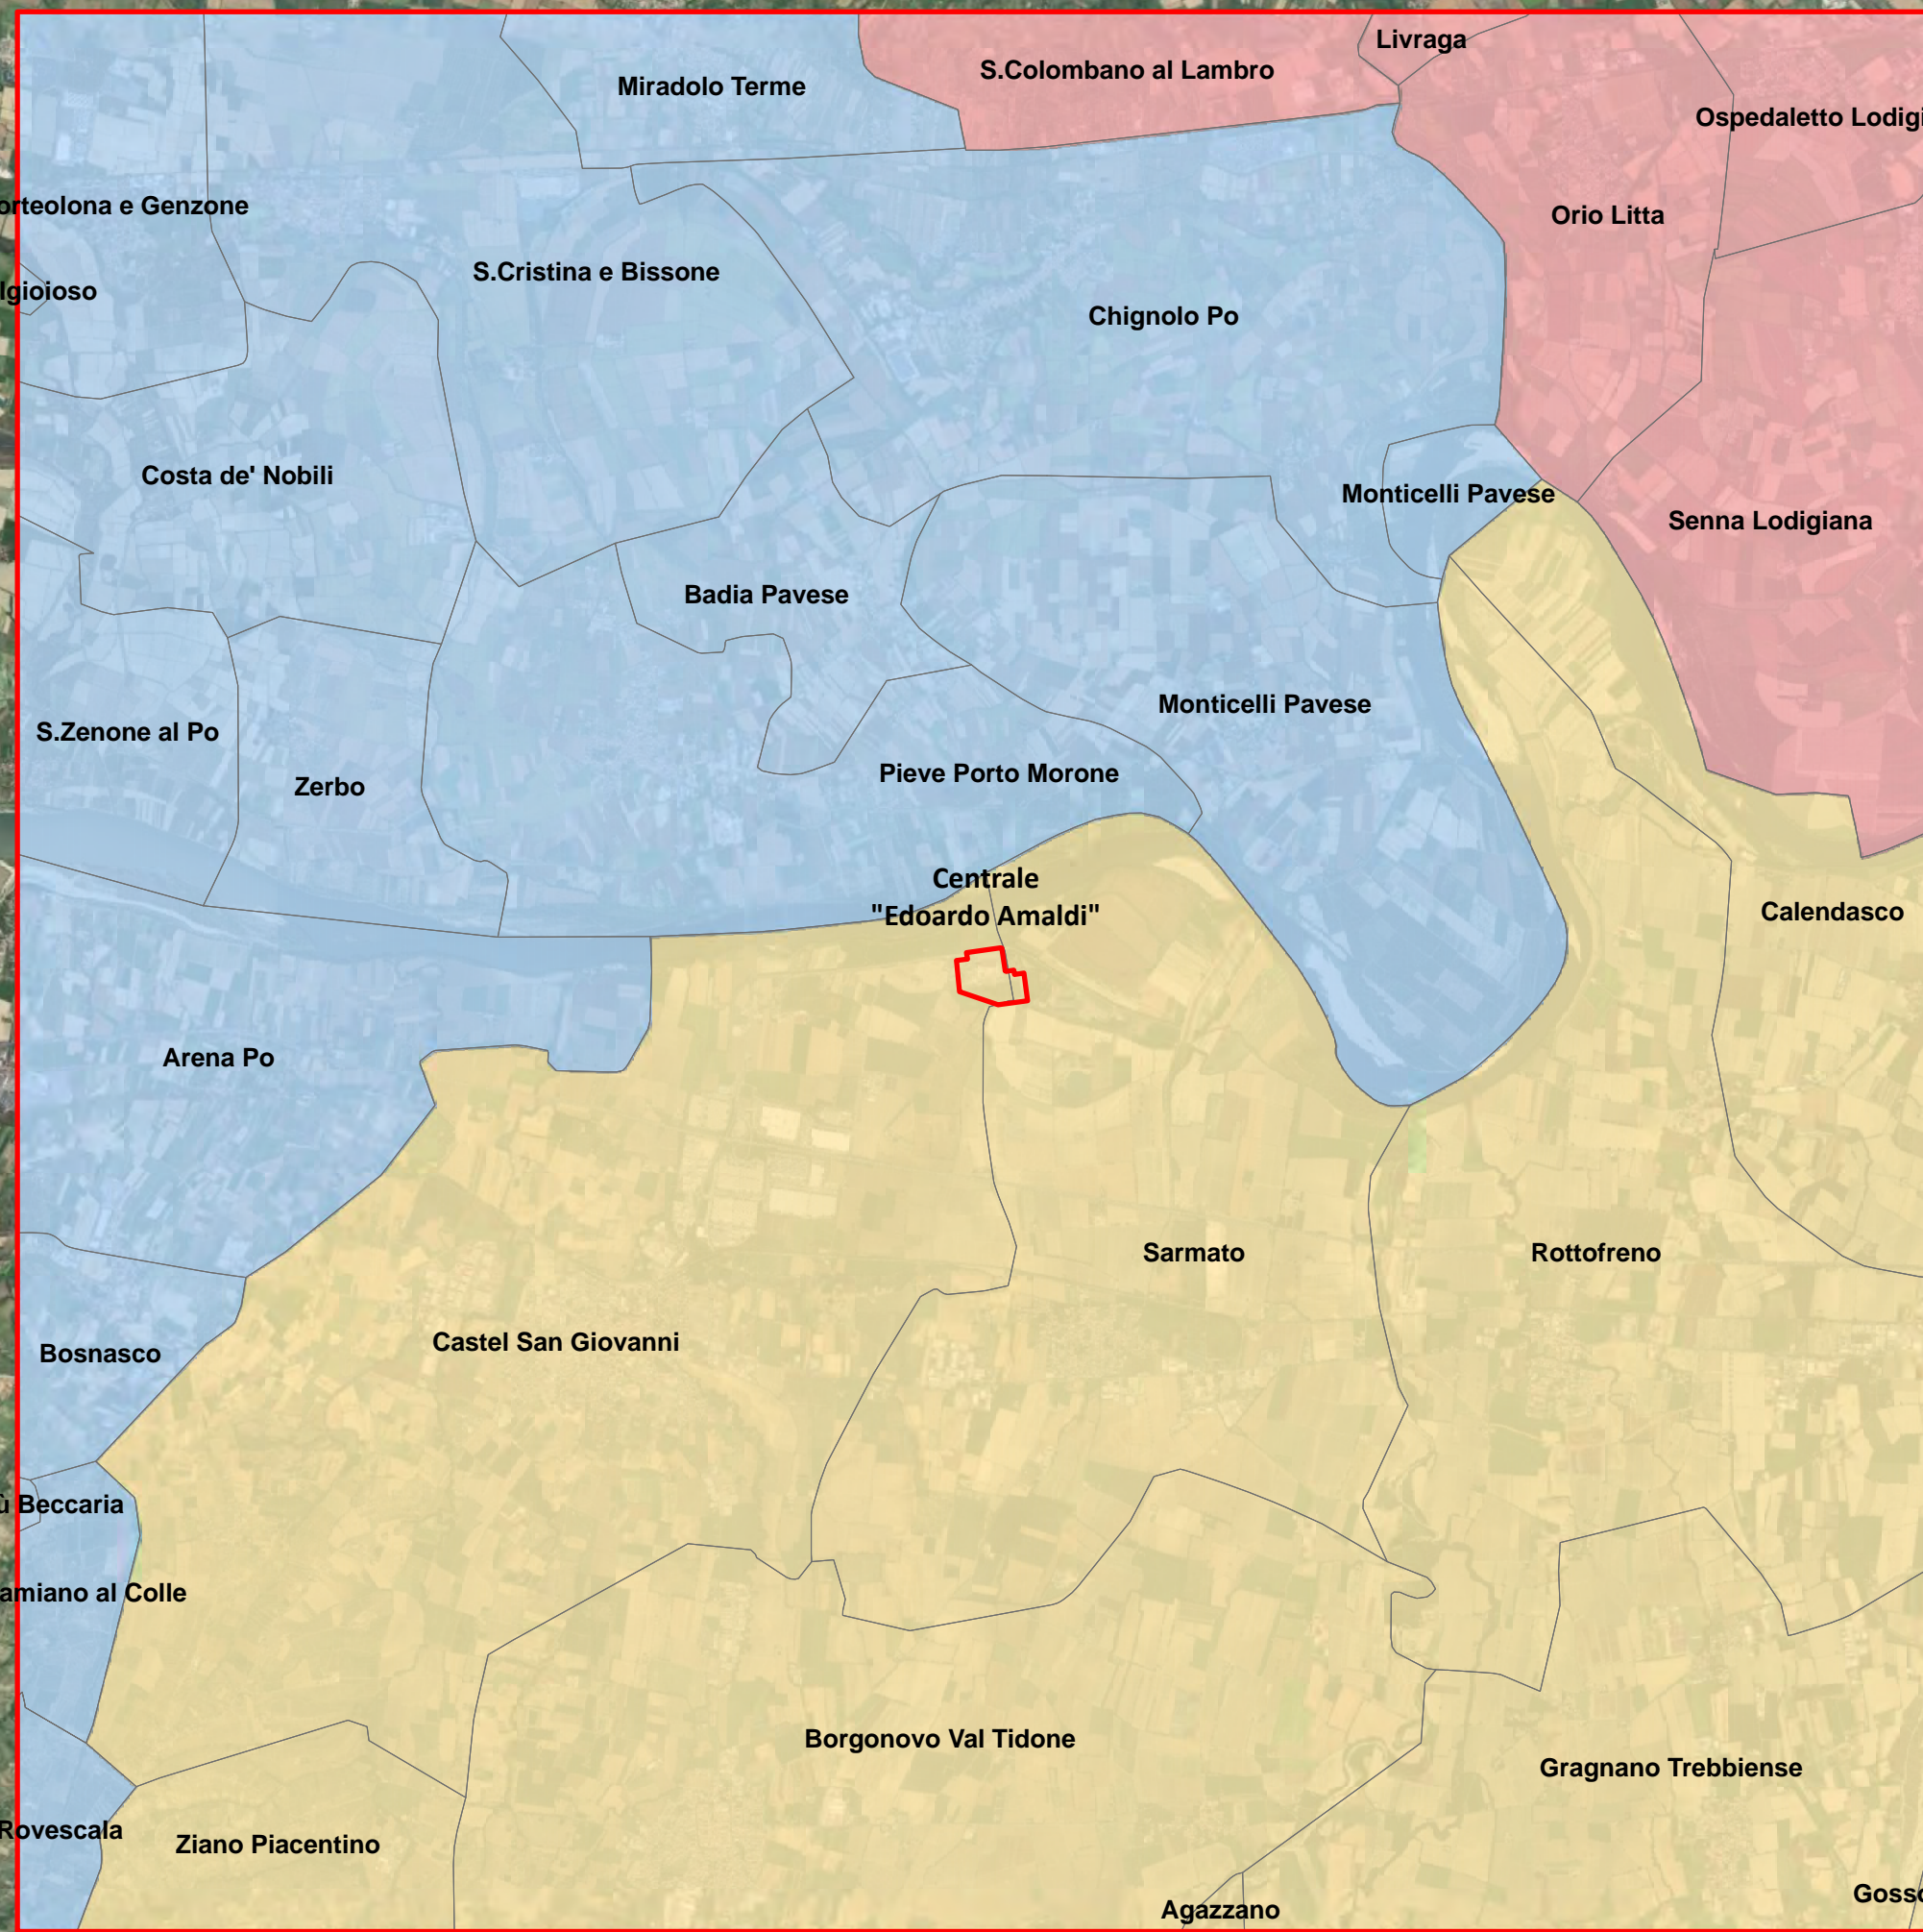

**Legenda**

-  Quadrante\_18.5Km
-  ATS Milano Città Metropolitana
-  ATS Pavia
-  ASL Piacenza

Centrale "Edoardo Amaldi" di La Casella

**Valutazione di Impatto Sanitario**

Tavola 5  
Mappa dei Distretti Socio Sanitari