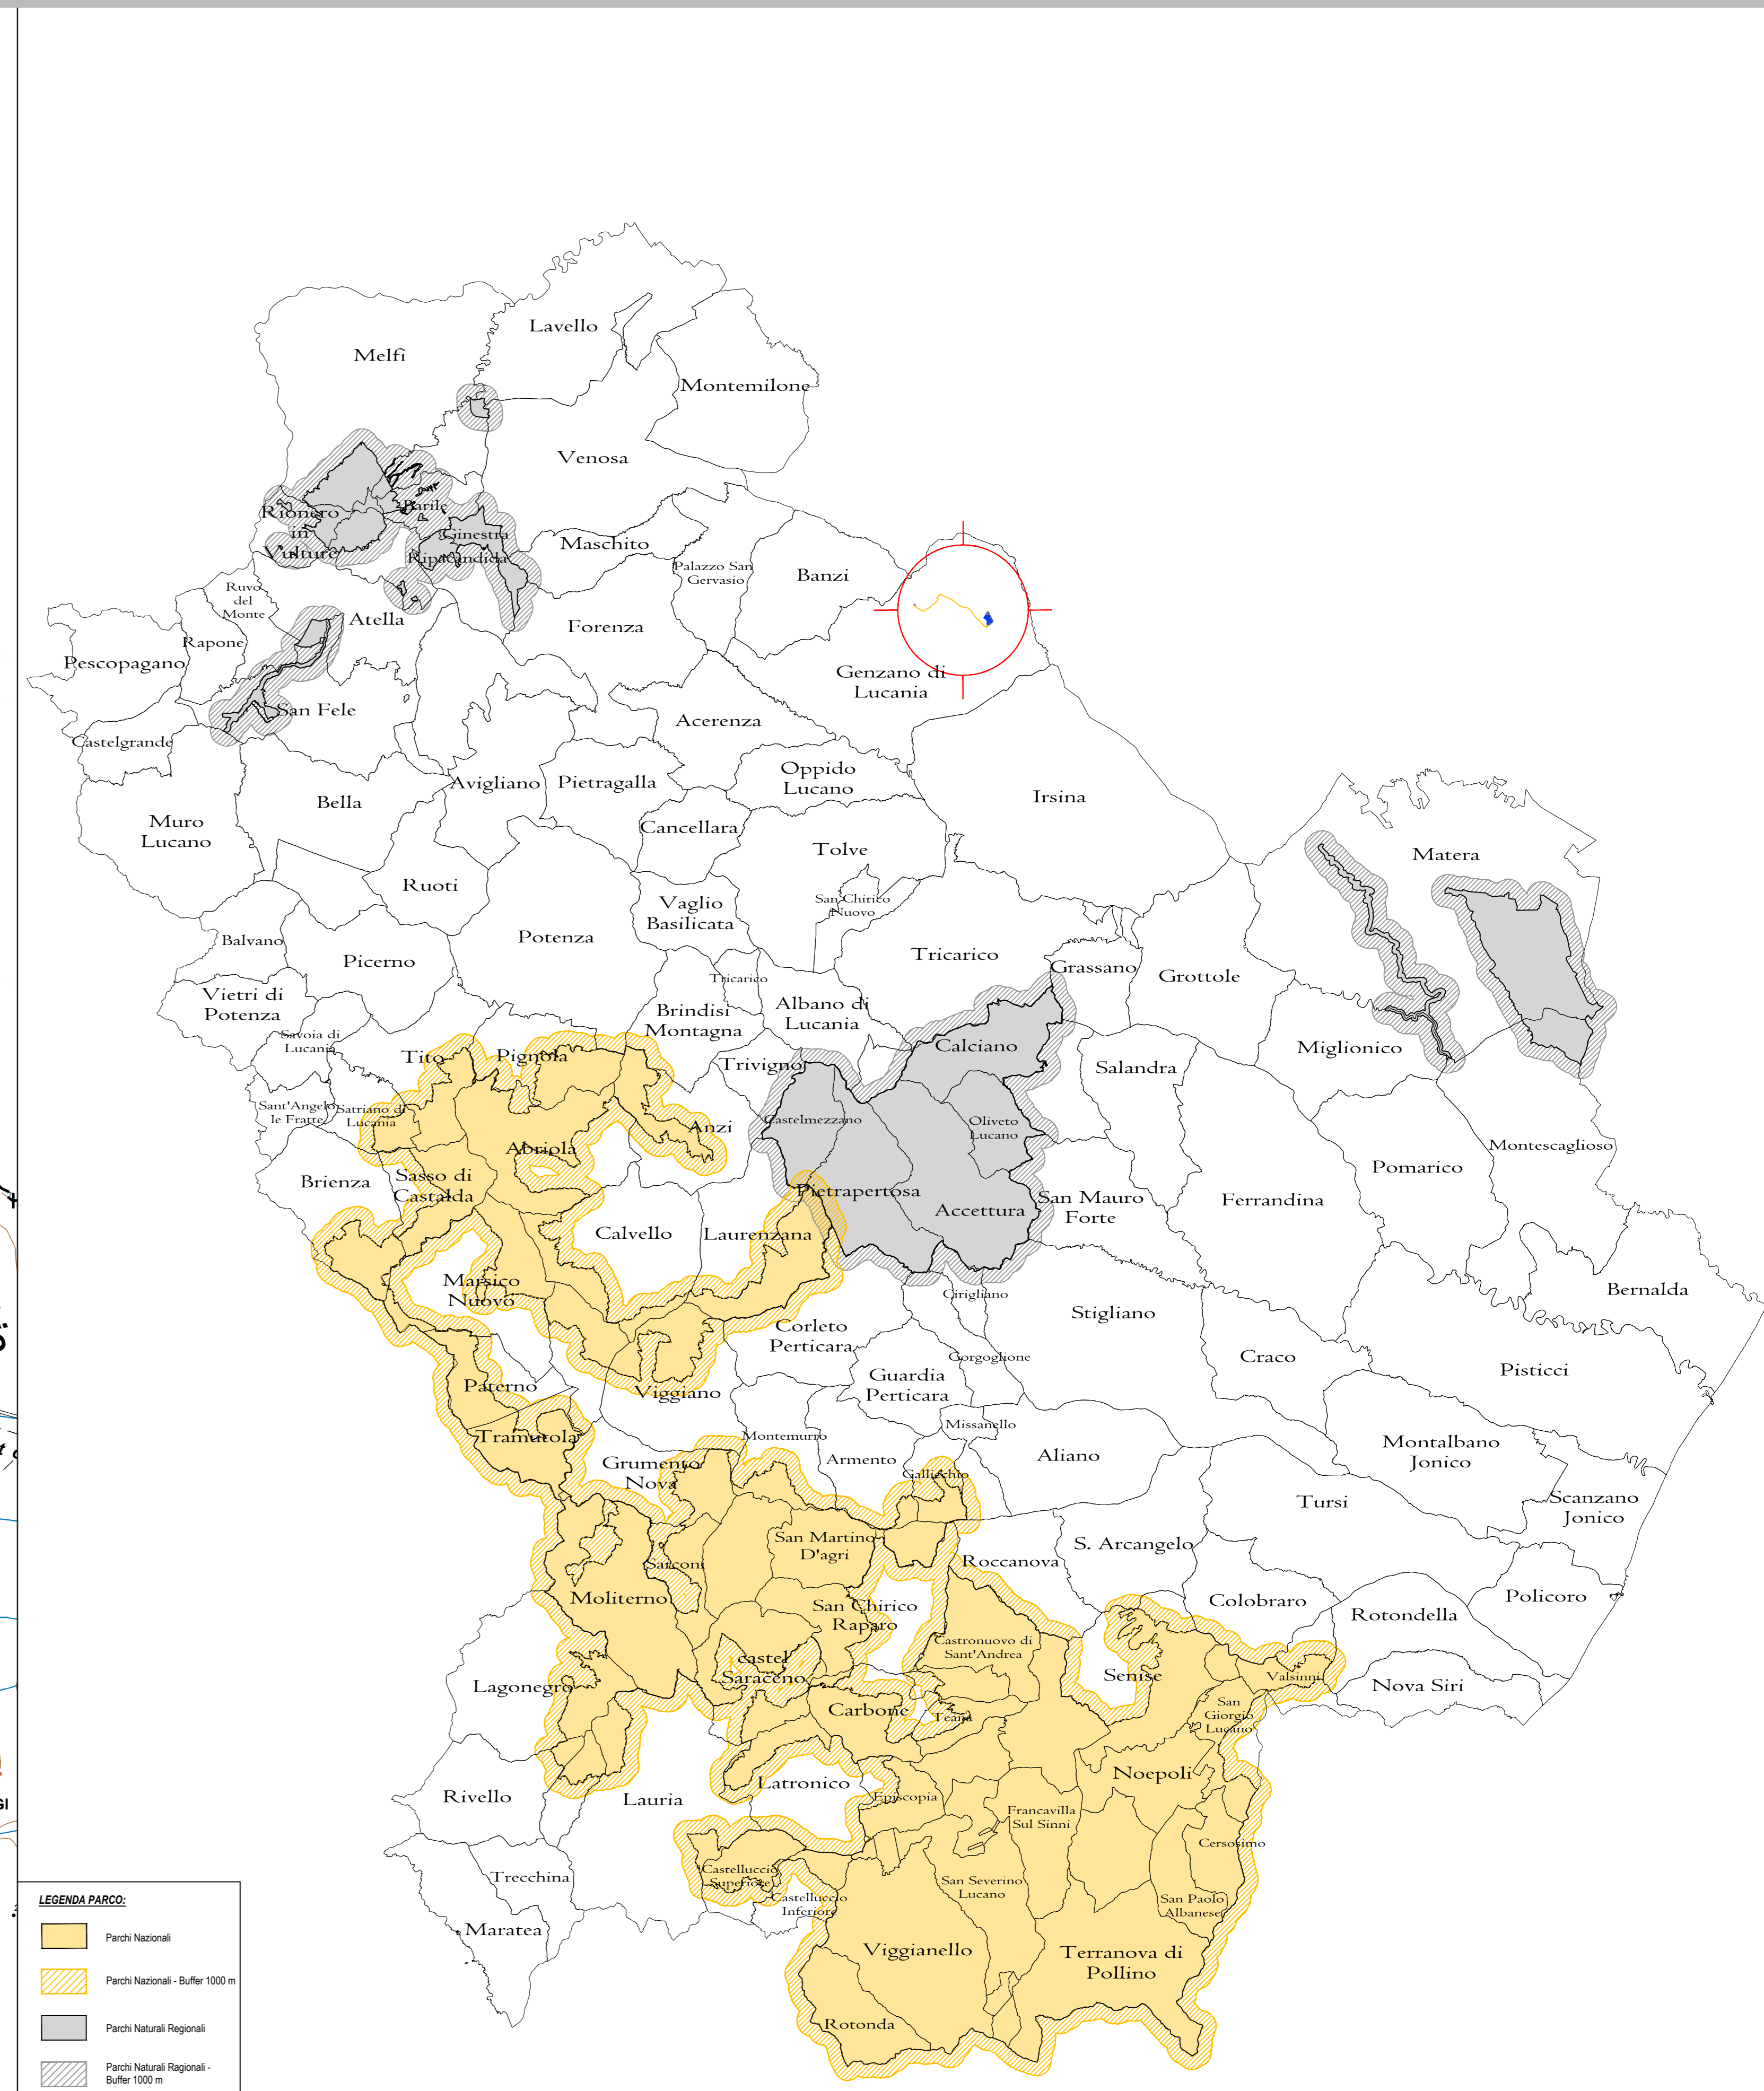

REGIONE PUGLIA

REGIONE BASILICATA

LEGENDA PARCO:

- Parco Nazionale
- Parco Nazionale - Buffer 1000 m
- Parco Regionale
- Parco Regionale - Buffer 100 m

LOCALIZZAZIONE
 Regione Basilicata- Comune di Genzano di Lucania (PZ)
 Coordinate geografiche: 40°52'16.6 N 16°11'11.7 E / 40.871284 16.186586

DESCRIZIONE IMPIANTO
 Realizzazione ed esercizio di un impianto fotovoltaico a terra della potenza di **19.99 MWp**, e delle opere di connessione sito nel Comune di Genzano di Lucania (PZ) località Masseria Sabella, snc

LIVELLO DI PROGETTAZIONE:
 PROGETTO DEFINITIVO

NOME ELABORATO:
 Parchi

CODICE ELABORATO: ESO_A.14.3.9 **REV:** 00 **DATA:** GEN/2021 **SCALA:** 1:15.000

TIMBRI E FIRMA: