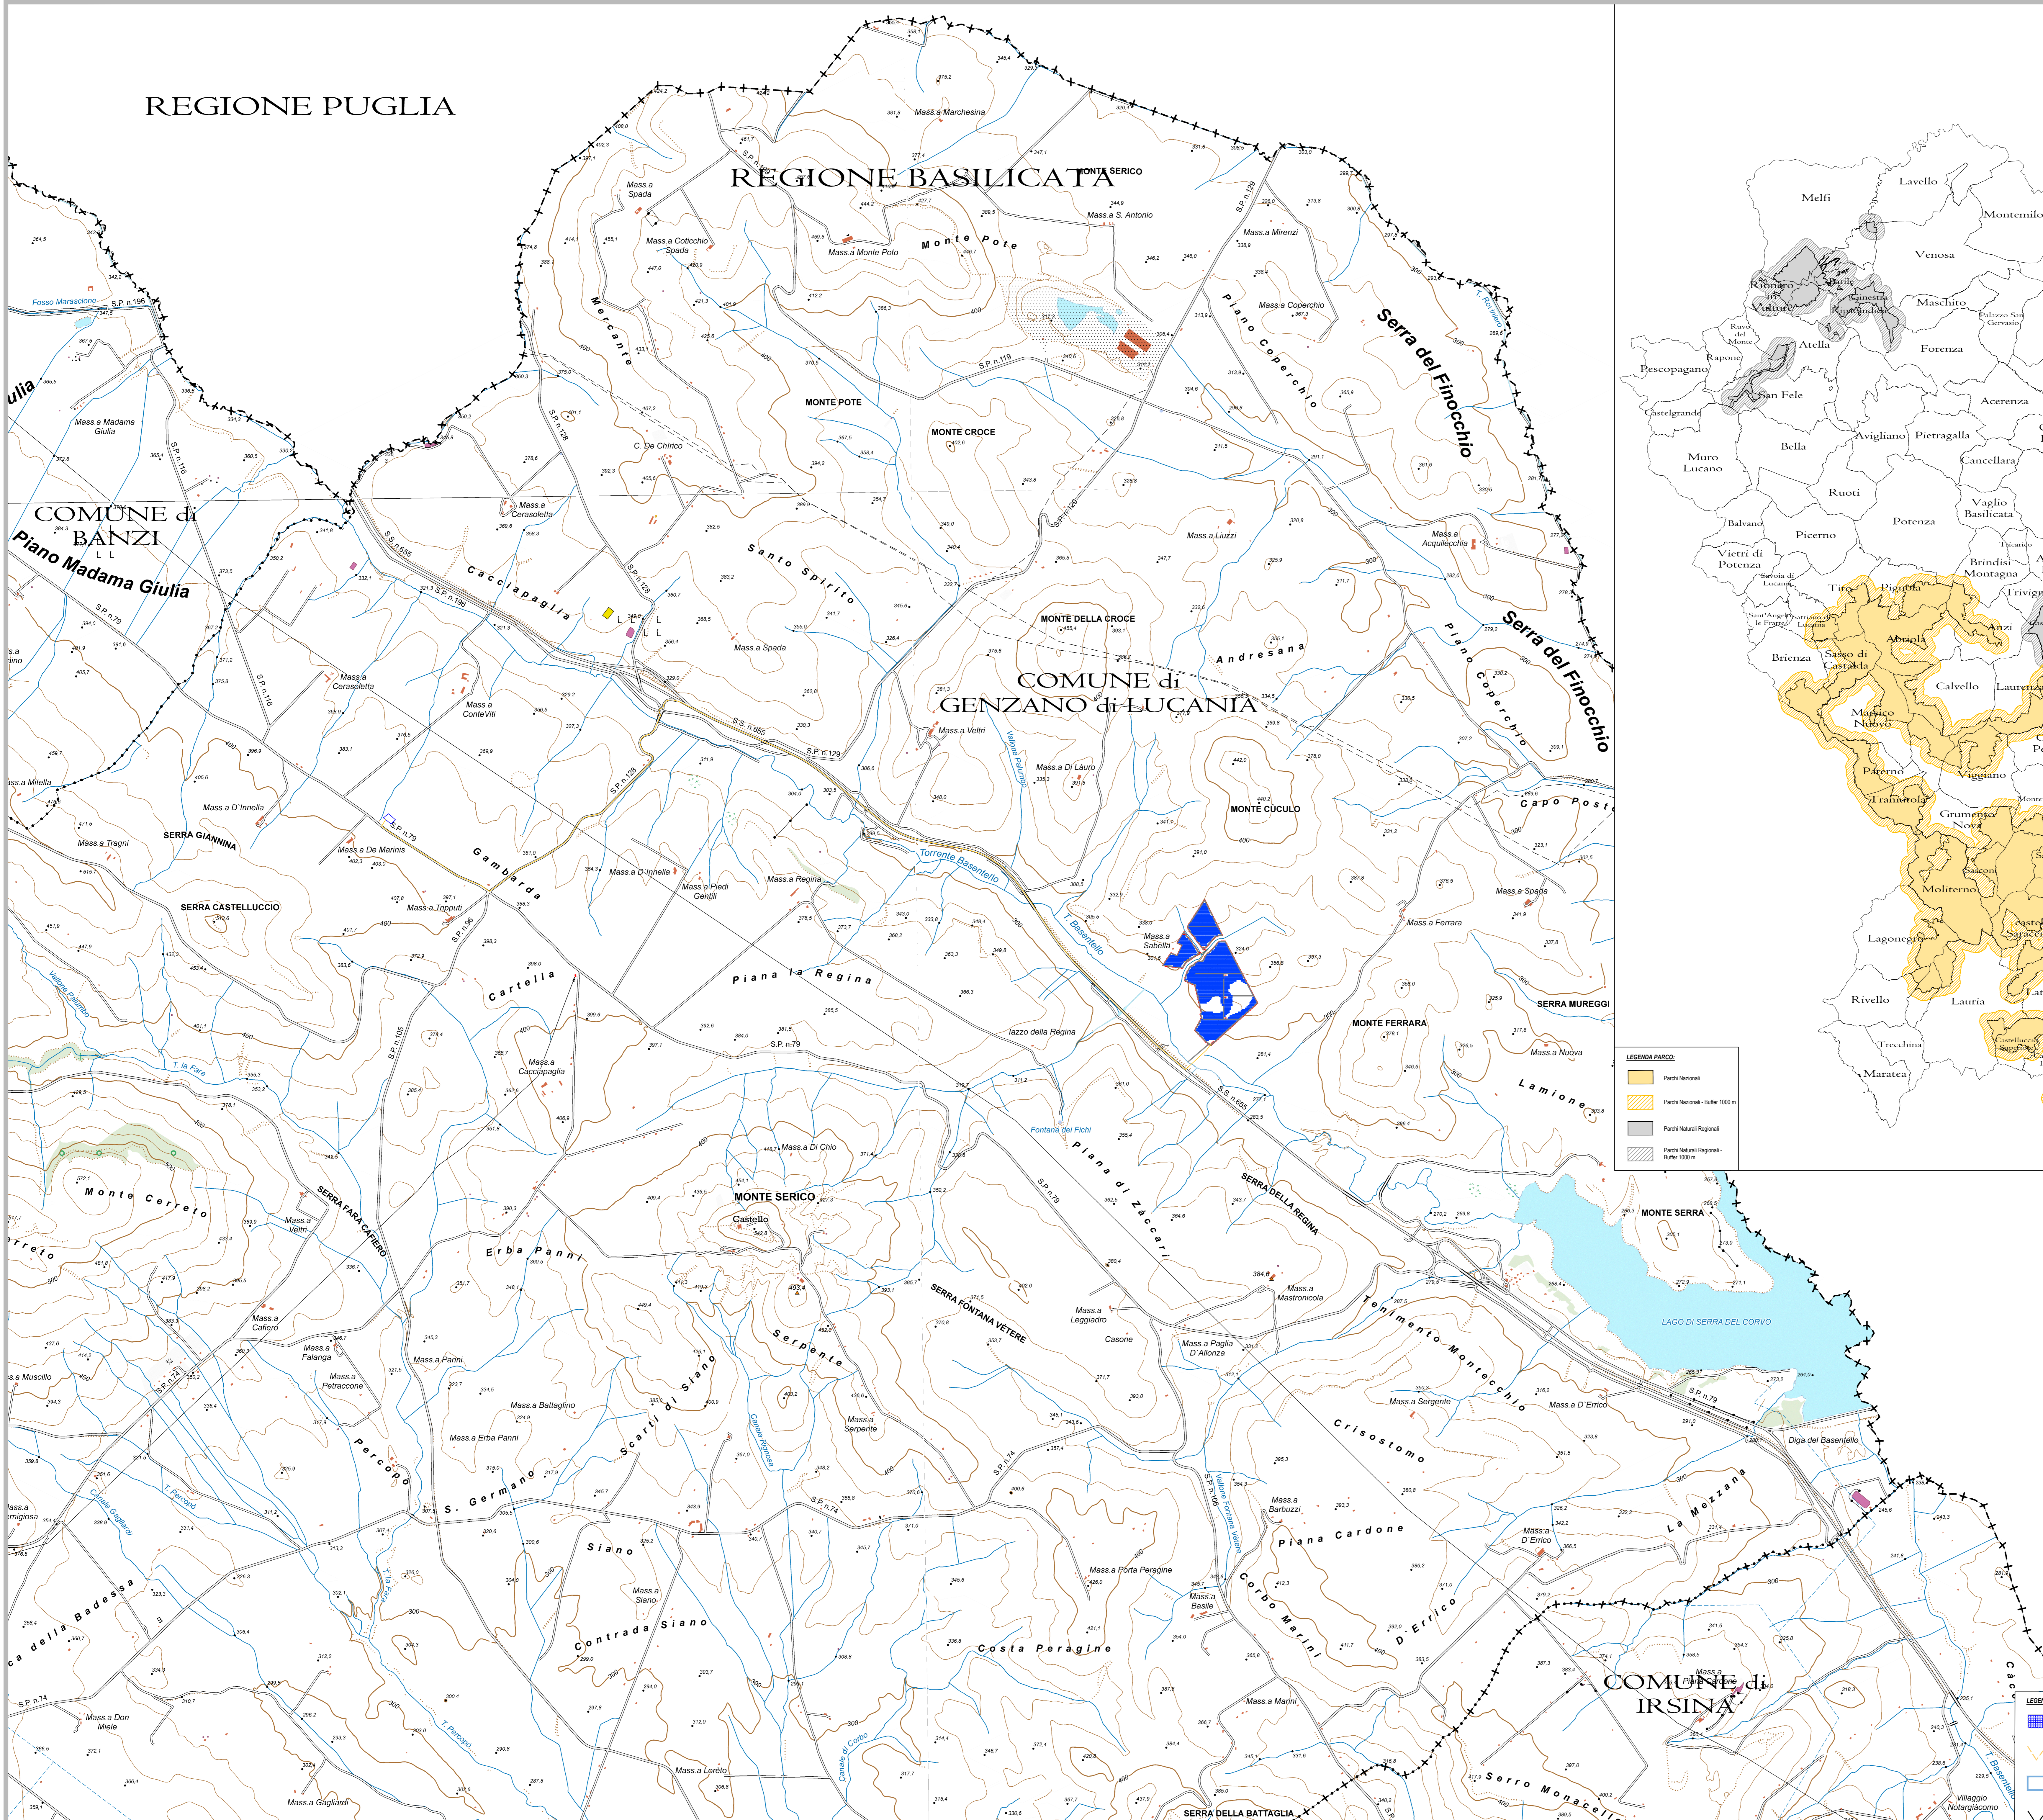

REGIONE PUGLIA

REGIONE BASILICATA

LEGENDA PARCO:

- Parco Nazionale
- Parco Nazionale - Buffer 1000 m
- Parco Regionale
- Parco Regionale - Buffer 100 m

LOCALIZZAZIONE
 Regione Basilicata- Comune di Genzano di Lucania (PZ)
 Coordinate geografiche: 40°52'16.6 N 16°11'11.7 E / 40.871284 16.186586

DESCRIZIONE IMPIANTO
 Realizzazione ed esercizio di un impianto fotovoltaico a terra della potenza di **19.99 MWp**, e delle opere di connessione sito nel Comune di Genzano di Lucania (PZ) località Masseria Sabella, snc