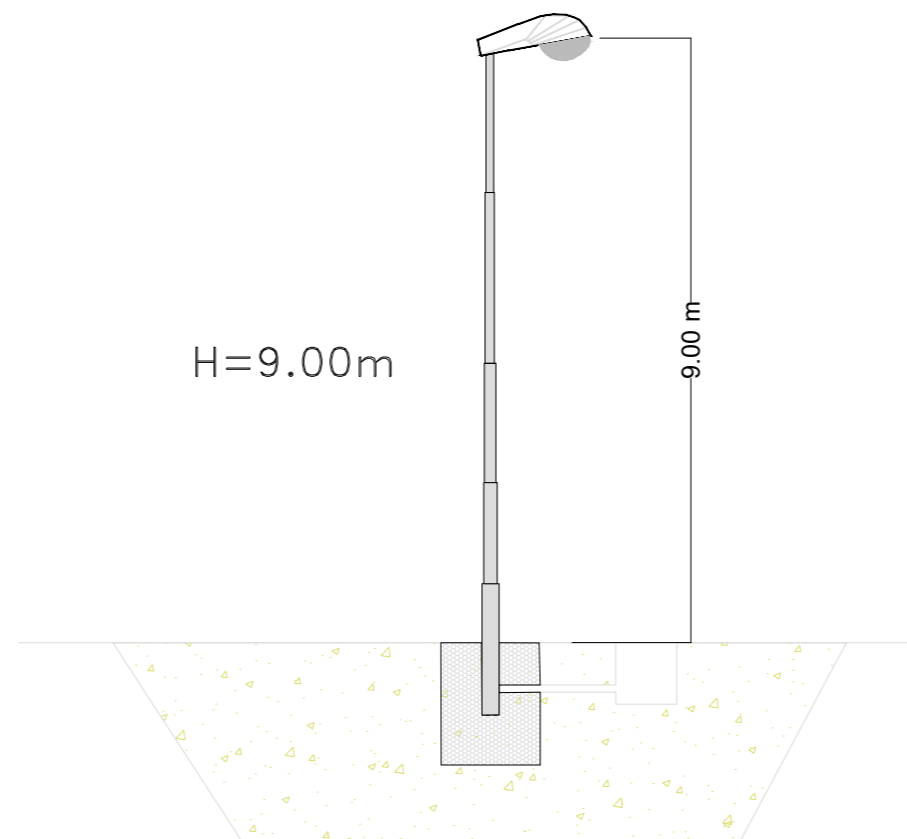

# PALINA DI ILLUMINAZIONE

  
 CITTÀ METROPOLITANA  
DI CAMPOBASSO

  
 REGIONE MOLISE

  
 COMUNE di  
COLLEORTO

  
 COMUNE di  
SAN GIULIANO

**PROGETTO DEFINITIVO PER LA REALIZZAZIONE DI UN PARCO EOLICO  
 NEI COMUNI DI COLLEORTO E SAN GIULIANO DI PUGLIA, CON OPERE  
 DI CONNESSIONE IN SANTA CROCE DI MAGLIANO E ROTELLO**