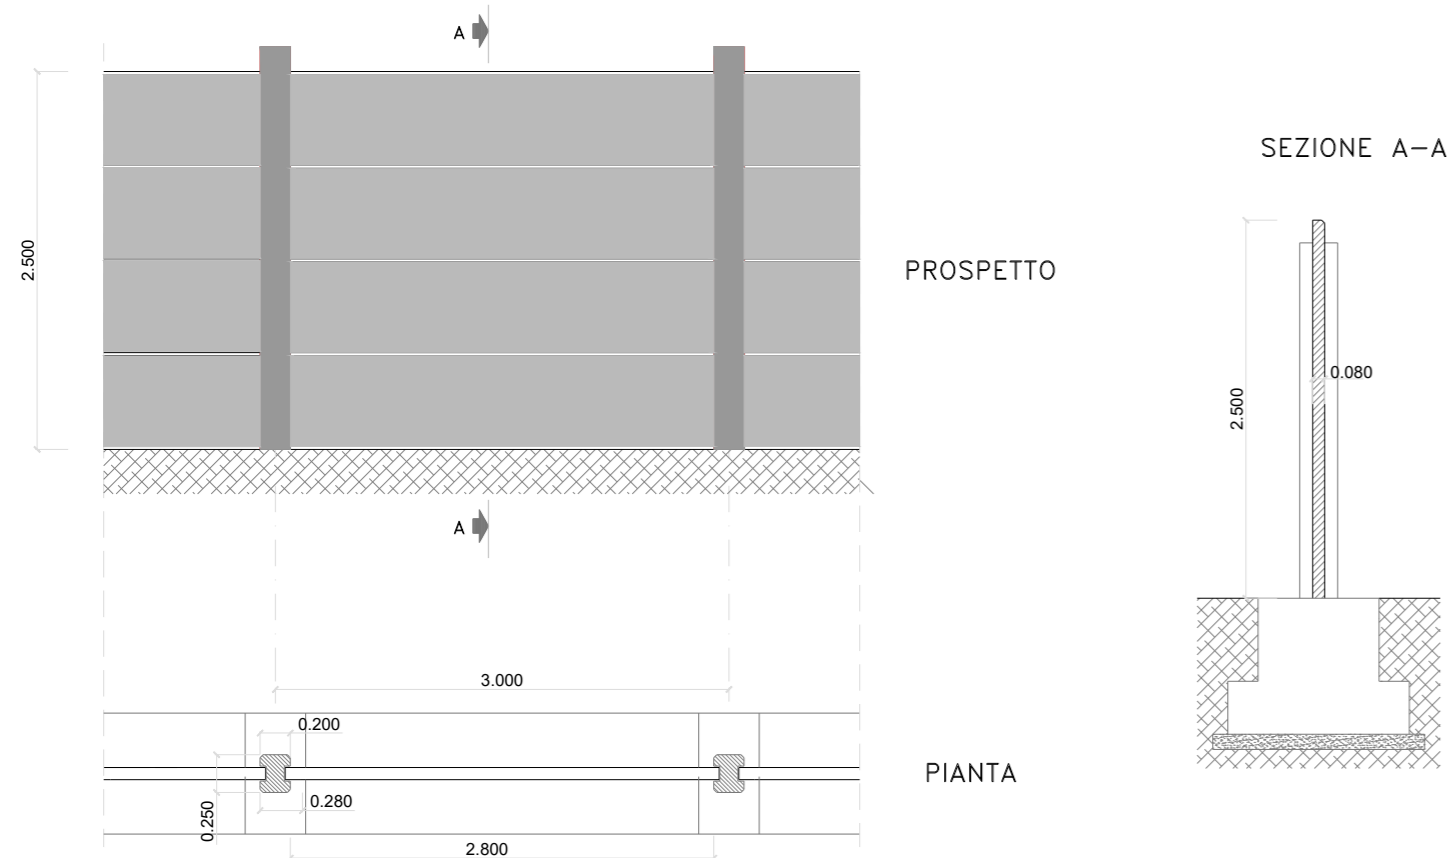

RECINZIONE