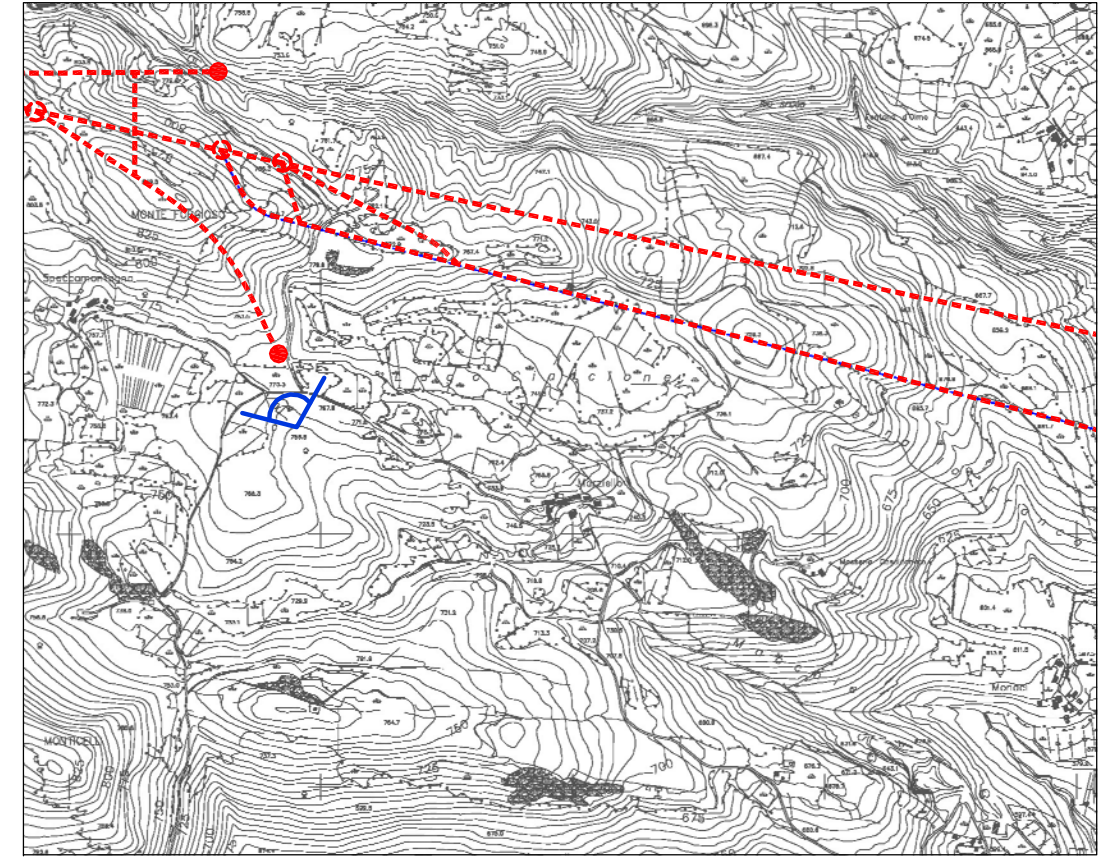

STATO ATTUALE

STATO DI PROGETTO

KEY MAP

SCALA

LEGENDA

OPERE A PROGETTO

-  GALLERIE
-  OPERE IN SOTTERRANEO
-  OPERE IN SUPERFICIE

FIGURA 4.1a

FOTOINSERIMENTI PORTALI DI ACCESSO,
ACCESSO CAMERA VALVOLE