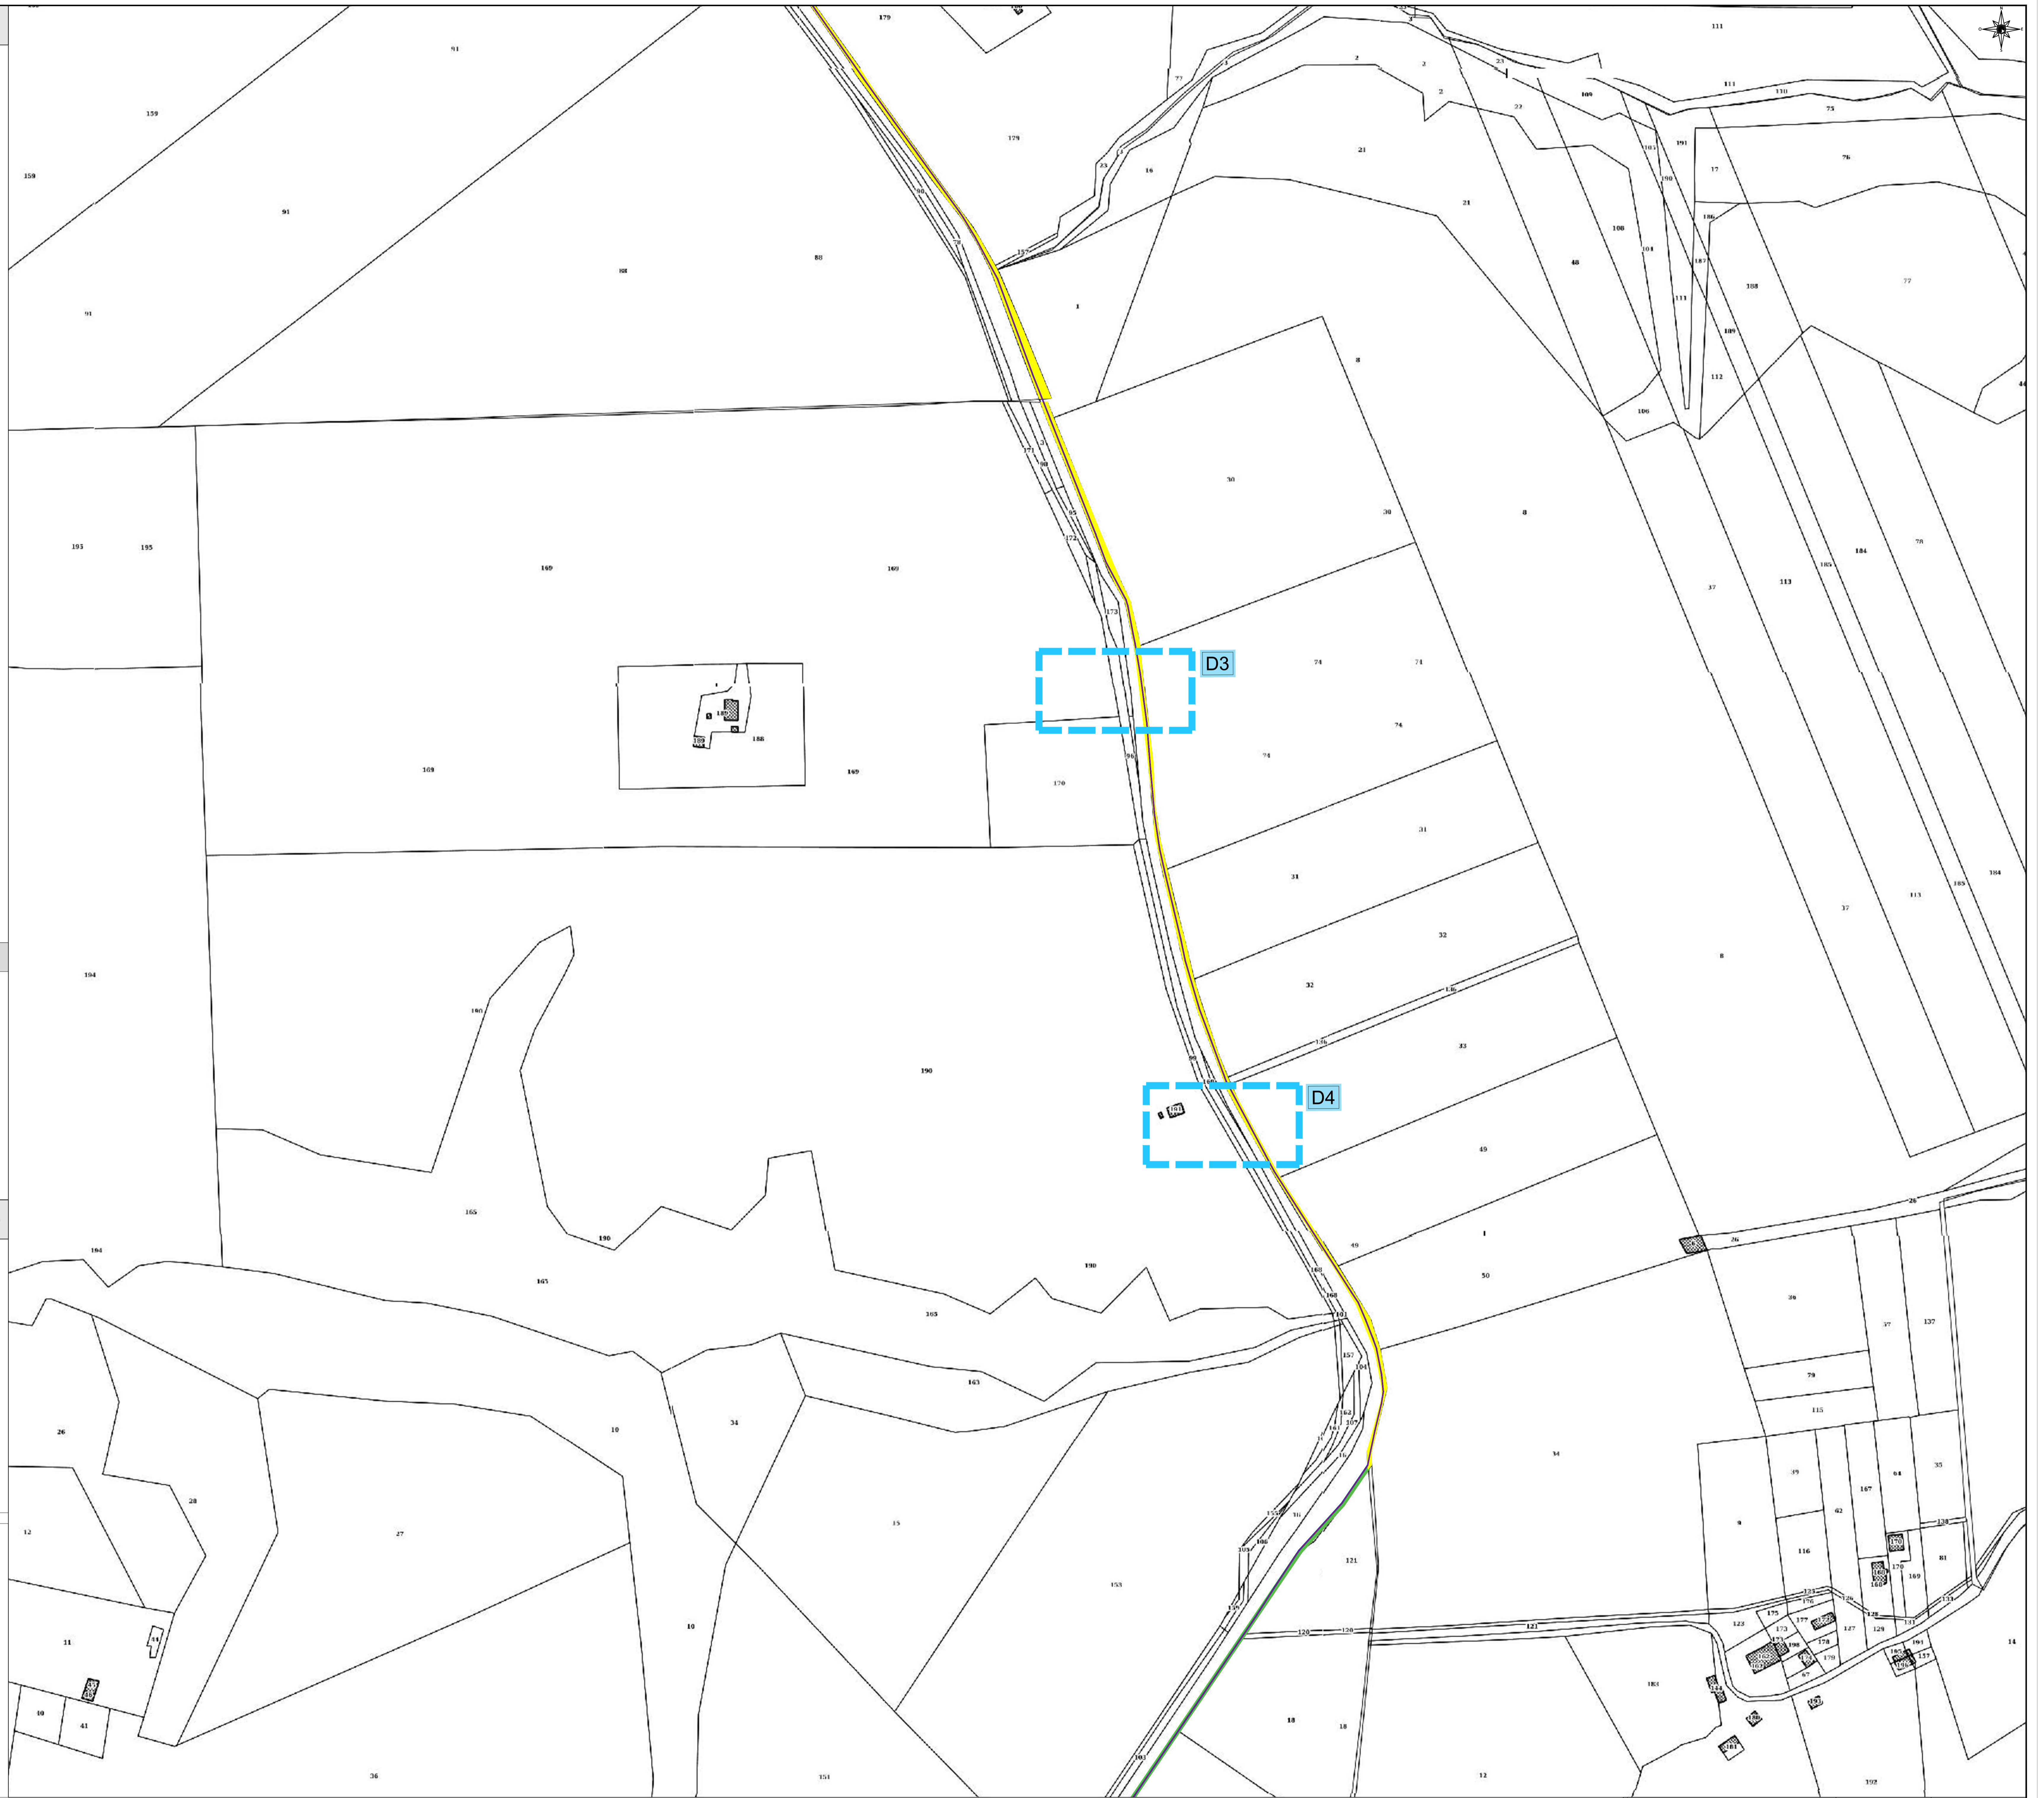

KEYMAP

LEGENDA

-  Area impianto fotovoltaico
-  Cavidotto
-  Particelle stradali interessate da esproprio temporaneo
-  Particelle private interessate da esproprio temporaneo
-  Servitù di cavidotto

STRALCI DI DETTAGLIO PIANO PARTICELLARE scala 1:500