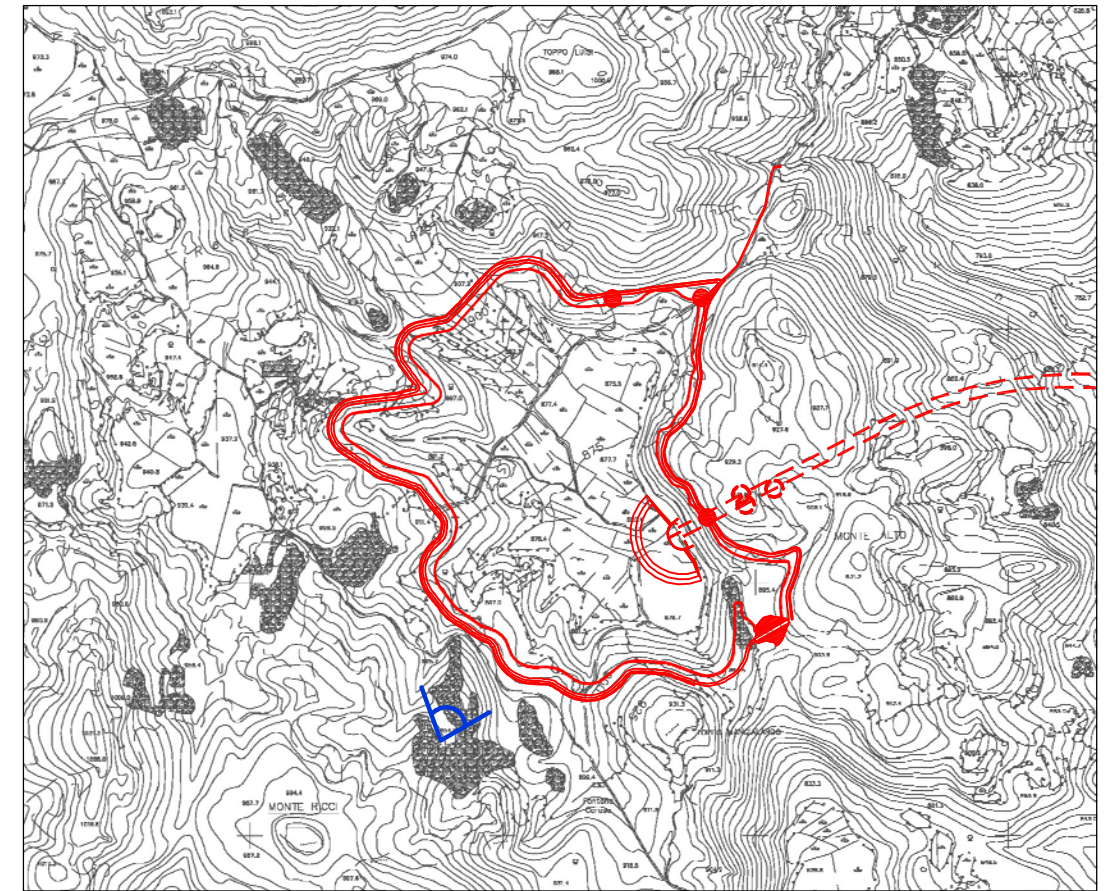

STATO ATTUALE

STATO DI PROGETTO

KEY MAP

SCALA

LEGENDA

OPERE A PROGETTO

-  GALLERIE
-  OPERE IN SOTTERRANEO
-  OPERE IN SUPERFICIE

FIGURA 4.2d

FOTOINSERIMENTI BACINO DI MONTE ALTO,
PUNTO 4