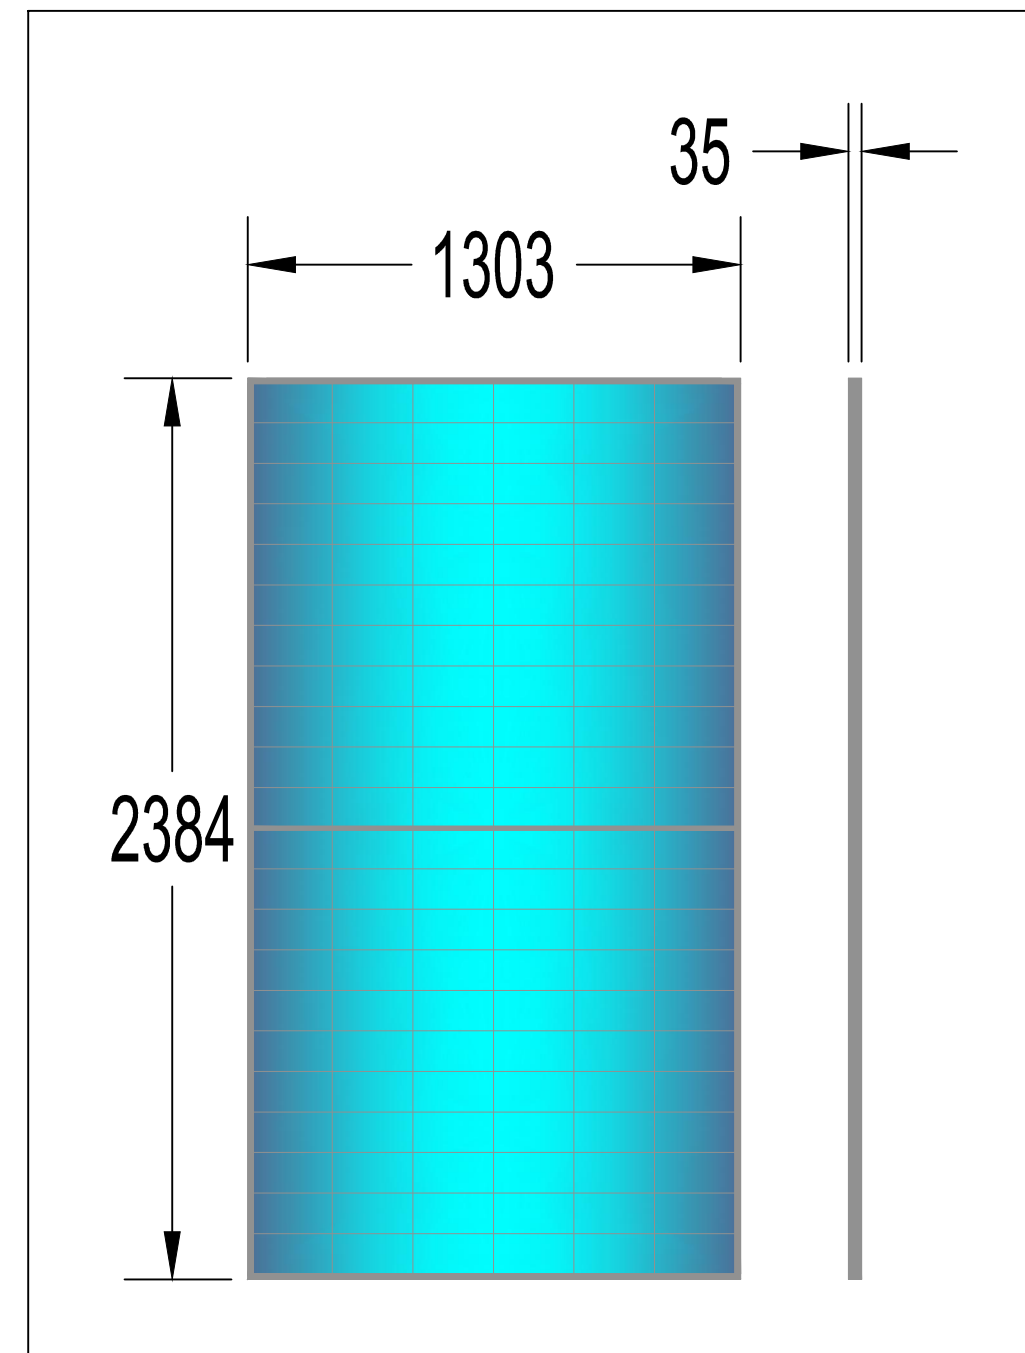

SCHEMA DISPOSIZIONE PANNELLI - SCALA 1:50

MODULO TIPO - SCALA 1:20

DETTAGLIO PIANTA STRUTTURA - SCALA 1:100

DETTAGLIO SEZIONE PANNELLO - SCALA 1:20

DETTAGLIO SEZIONE LONGITUDINALE STRUTTURA - SCALA 1:100

SEZIONE ORIZZONTALE STRUTTURA AA' - SCALA 1:100

TITOLO: Disegni archtet. pannelli e partic. sistemi di ancoraggio				INGEGNERIA: MA	COSTRUTTORE: Powertis
Nome Doc.: 2111496_A.12.b.9.dwg				SCALA: VARIE	PROGETTO: FORESTELLA CARRETTA
VERSIONE: V_00				DATA: 05/2021	PROGETTATO: Margiotta
DATA: 05/2021				DISEGNATO: Margiotta	VERIFICATO: Margiotta
DATA: 05/2021				APPROVATO: Margiotta	STATO:
DESCRIZIONE:				CODICE PROGETTO:	CODICE DOCUMENTO:
DESCRIZIONE:				CODICE PROGETTO:	NOME DEL DISEGNO:
DESCRIZIONE:				CODICE PROGETTO:	NUMERO VERSIONE:
DESCRIZIONE:				CODICE PROGETTO:	NUMERO VERSIONE: