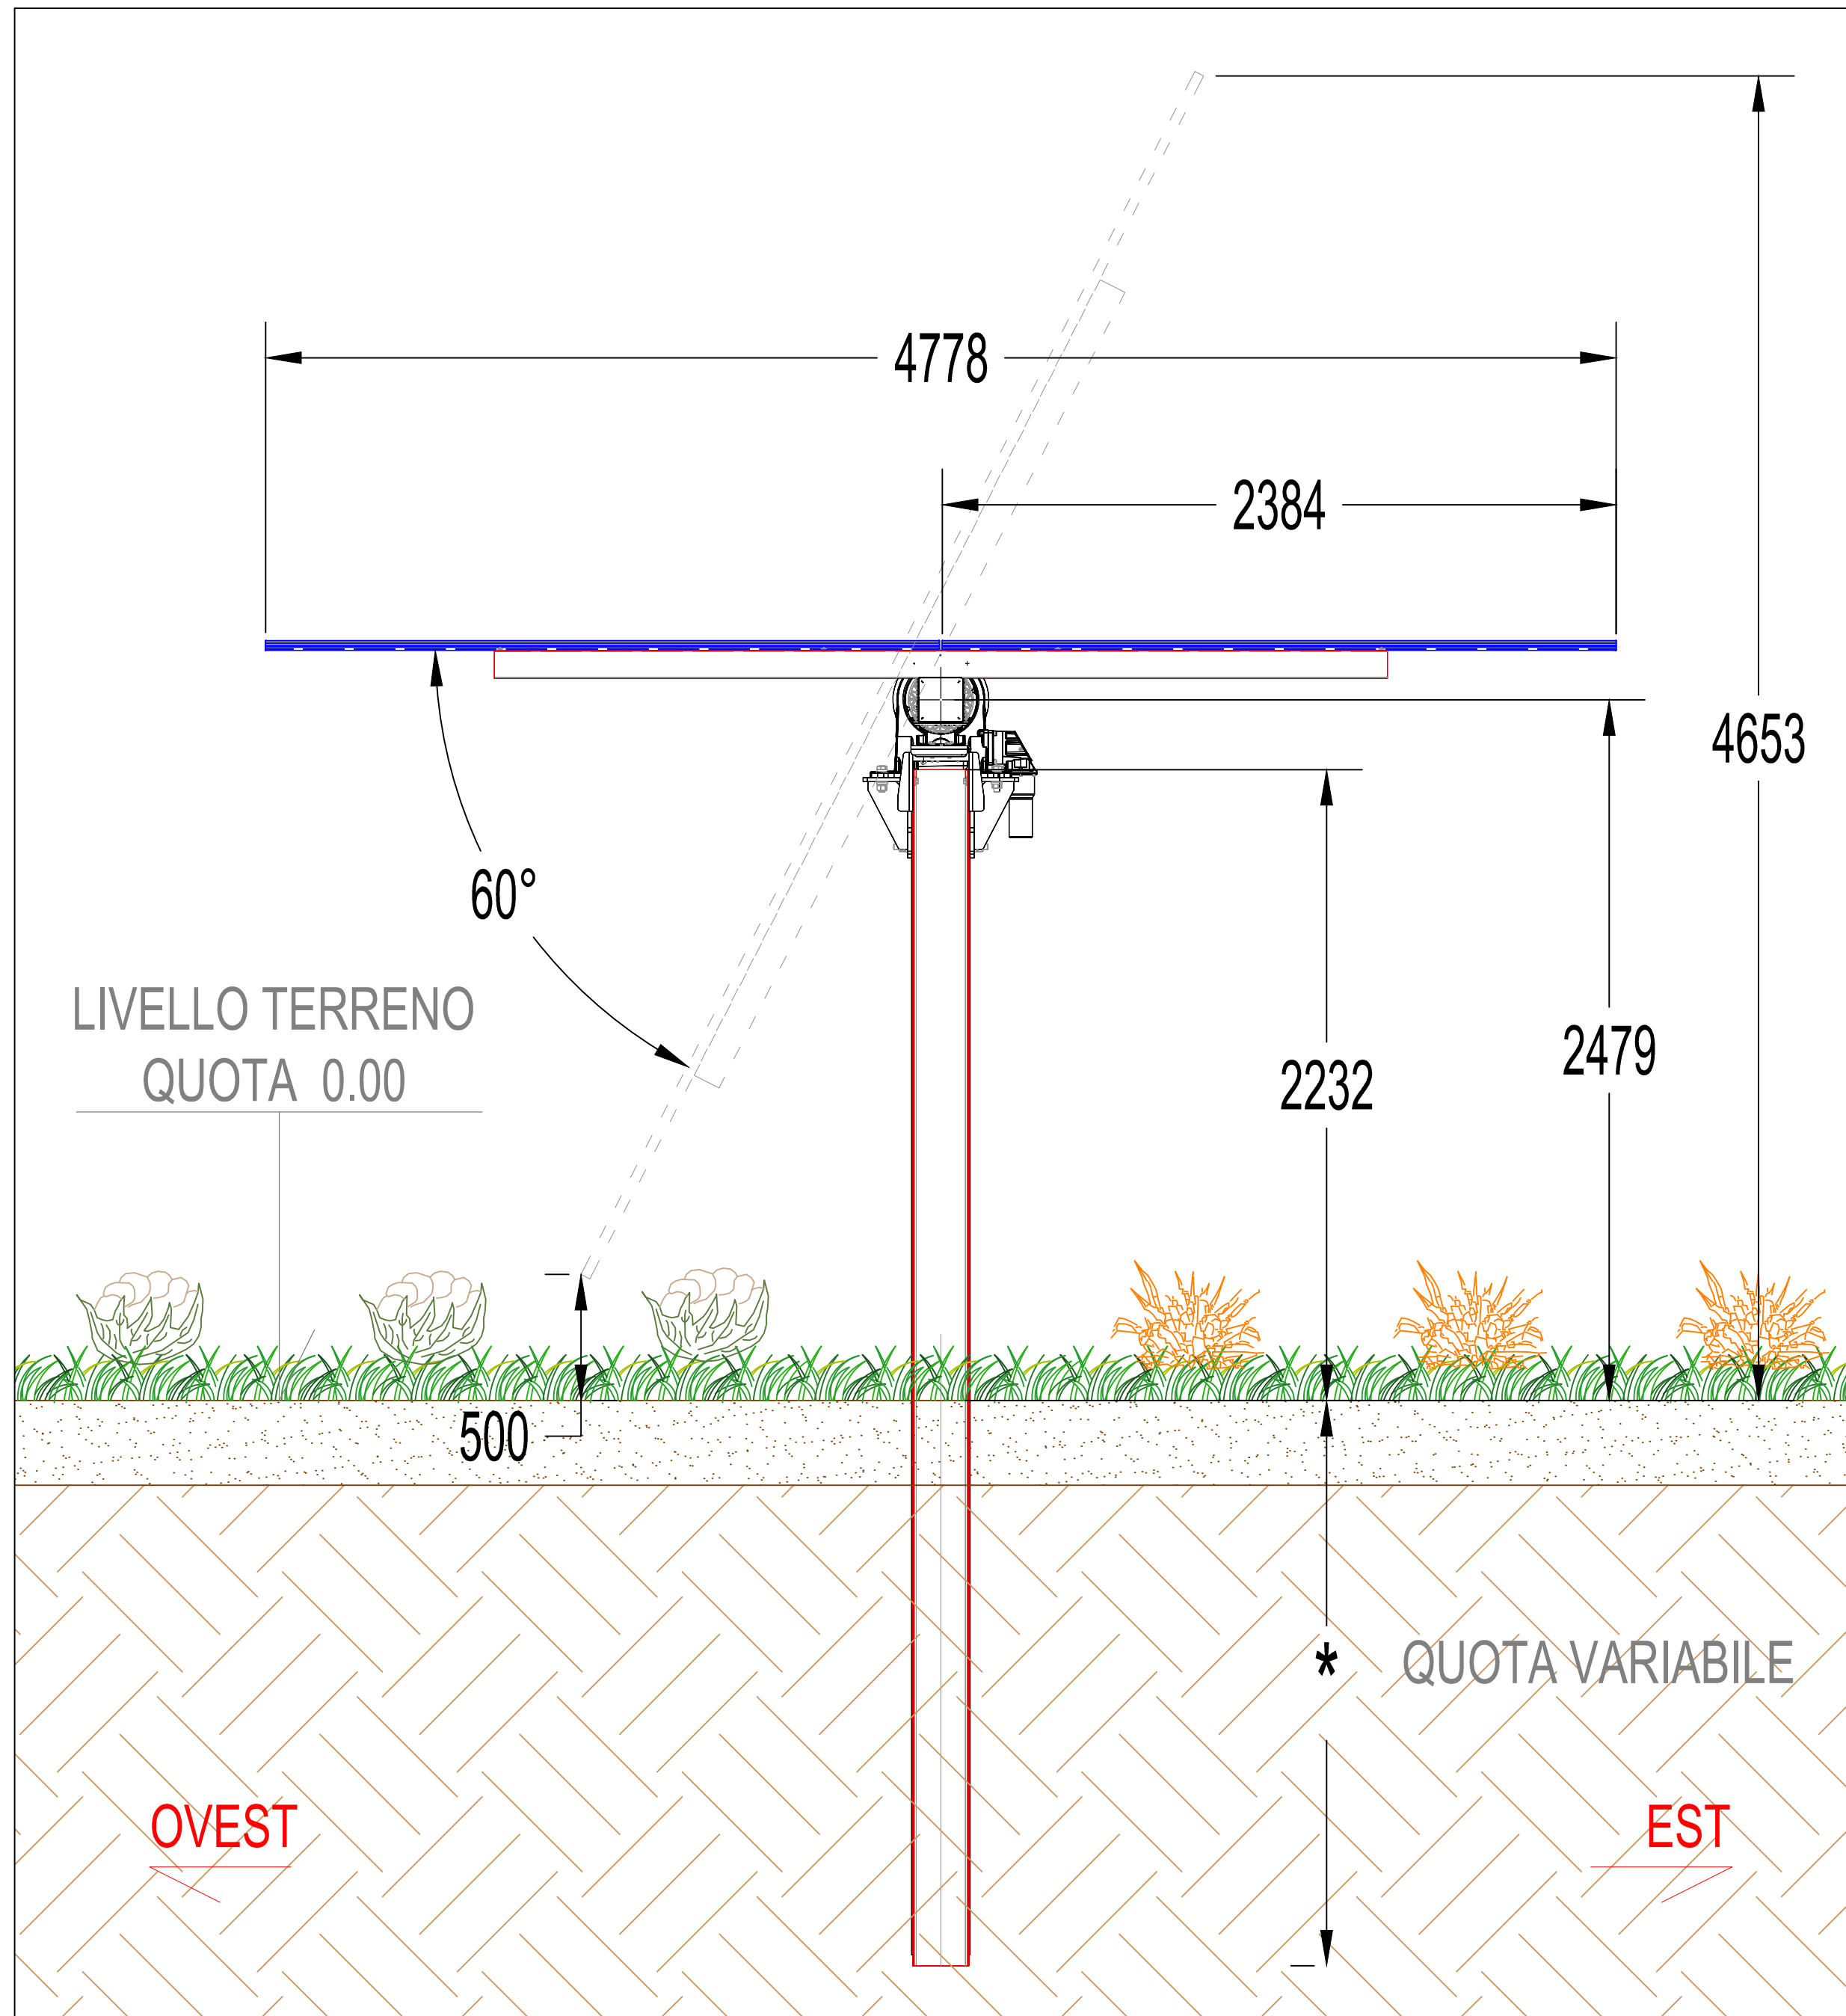

SCHEMA DISPOSIZIONE PANNELLI - SCALA 1:50

MODULO TIPO - SCALA 1:20

DETTAGLIO PIANTA STRUTTURA - SCALA 1:100

DETTAGLIO SEZIONE PANNELLO - SCALA 1:20

DETTAGLIO SEZIONE LONGITUDINALE STRUTTURA - SCALA 1:100

SEZIONE ORIZZONTALE STRUTTURA AA' - SCALA 1:100

TITOLO: Disegni archtet. pannelli e partic. sistemi di ancoraggio				INGEGNERIA: MA	COSTRUTTORE: Powertis
Nome Doc.: 2111496_A.12.b.9.dwg				SCALA: VARIE	PROGETTO: FORESTELLA CARRETTA
VERSIONE: V_00				DATA: 05/2021	PROGETTATO: Margiotta
DATA: 05/2021				DISEGNATO: Margiotta	VERIFICATO: Margiotta
DATA: 05/2021				APPROVATO: Margiotta	STATO:
DESCRIZIONE:				CODICE PROGETTO:	CODICE DOCUMENTO:
DESCRIZIONE:				CODICE PROGETTO:	NOME DEL DISEGNO:
DESCRIZIONE:				CODICE PROGETTO:	NUMERO VERSIONE:
DESCRIZIONE:				CODICE PROGETTO:	NUMERO VERSIONE: