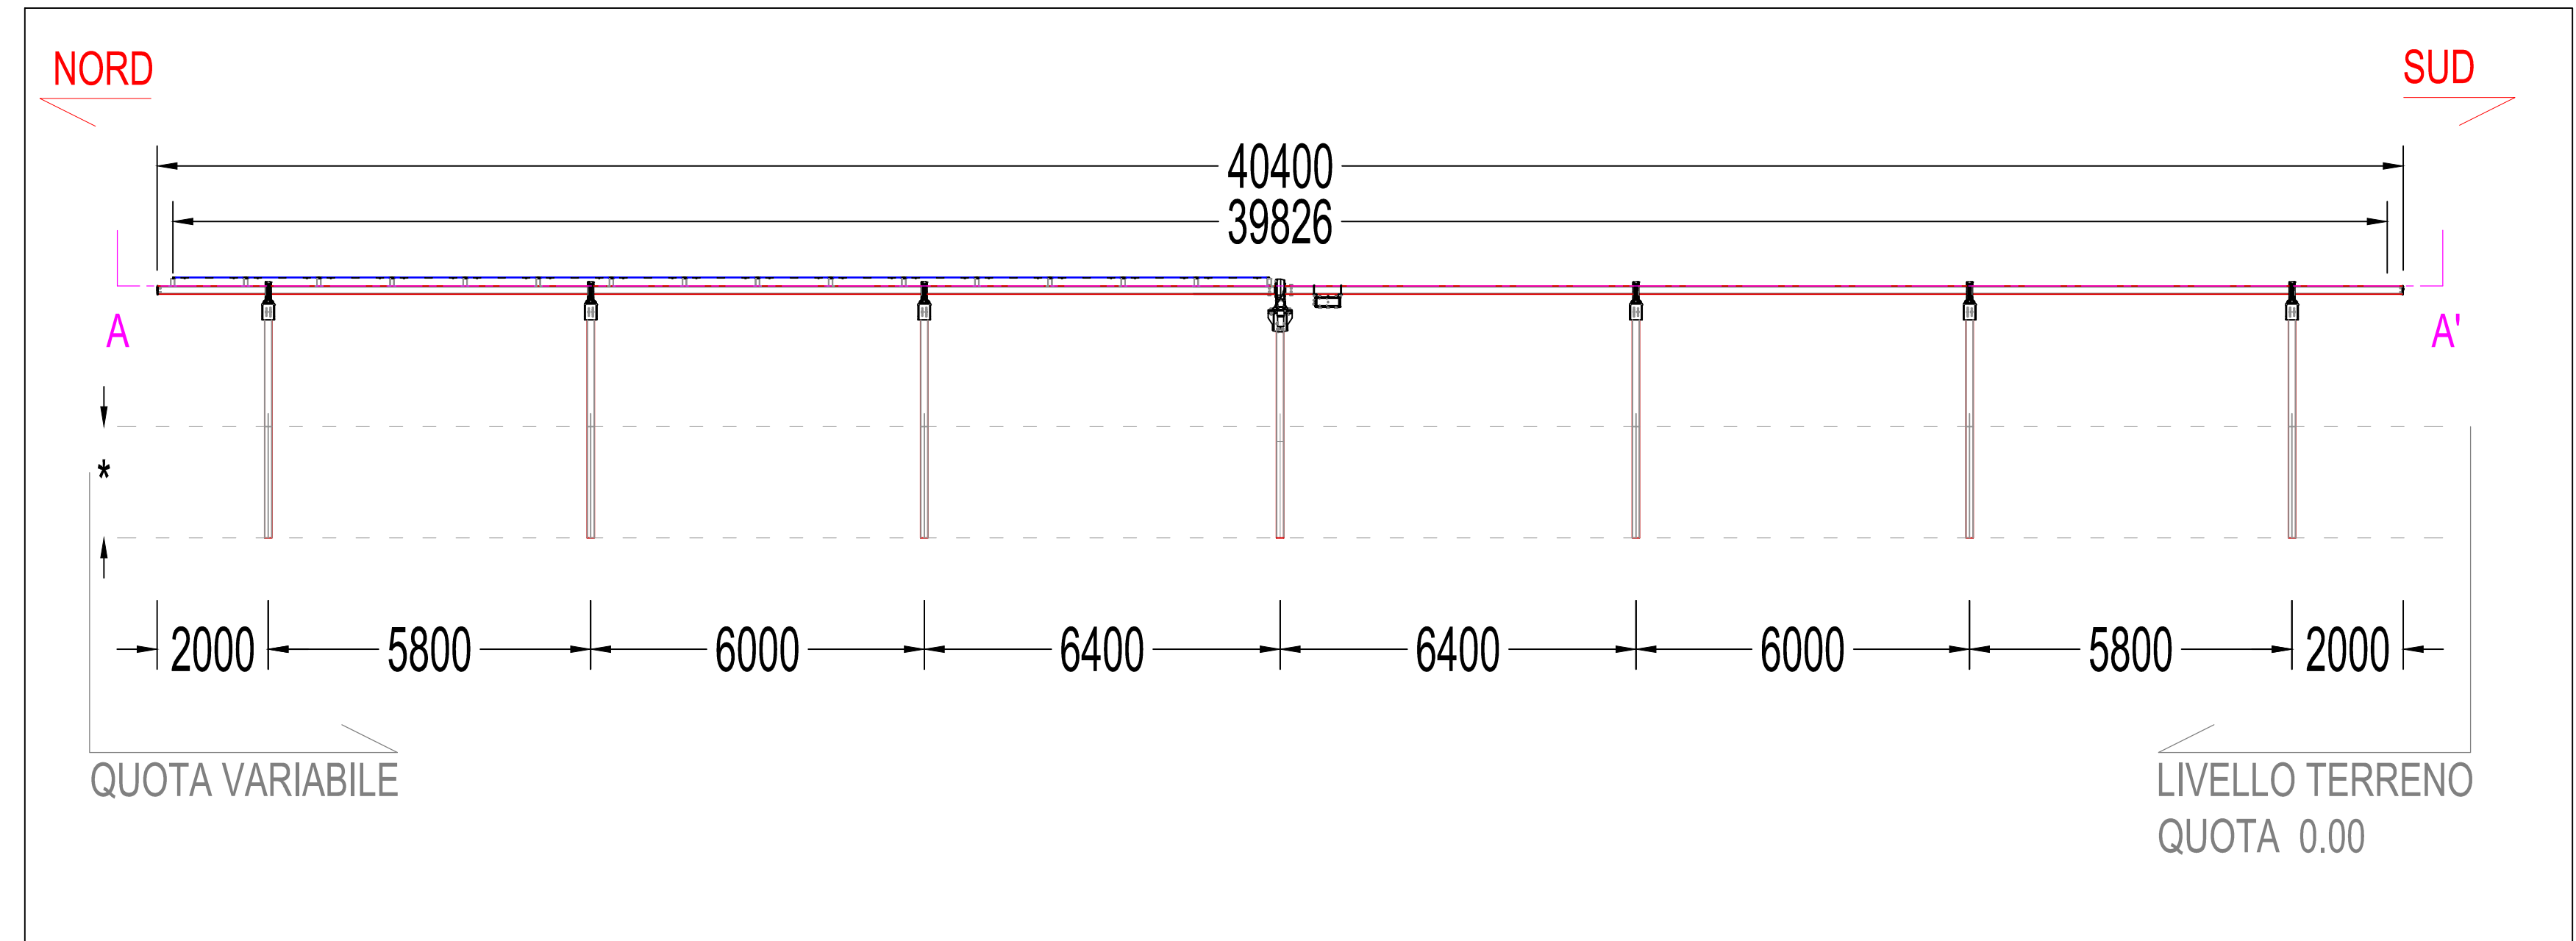

SCHEMA DISPOSIZIONE PANNELLI - SCALA 1:50

MODULO TIPO - SCALA 1:20

DETTAGLIO PIANTA STRUTTURA - SCALA 1:100

DETTAGLIO SEZIONE PANNELLO - SCALA 1:20

DETTAGLIO SEZIONE LONGITUDINALE STRUTTURA - SCALA 1:100

SEZIONE ORIZZONTALE STRUTTURA AA' - SCALA 1:100

TITOLO: Disegni archtet. pannelli e partic. sistemi di ancoraggio				INGEGNERIA: MA	COSTRUTTORE: Powertis
Nome Doc.: 2111496_A.12.b.9.dwg				SCALA: VARIE	PROGETTO: FORESTELLA CARRETTA
VERSIONE: V_00				DATA: 05/2021	PROGETTATO: Margiotta
DATA: 05/2021				DISEGNATO: Margiotta	VERIFICATO: Margiotta
DATA: 05/2021				APPROVATO: Margiotta	STATO:
DESCRIZIONE:				CODICE PROGETTO:	CODICE DOCUMENTO:
DESCRIZIONE:				CODICE PROGETTO:	NOME DEL DISEGNO:
DESCRIZIONE:				CODICE PROGETTO:	NUMERO VERSIONE:
DESCRIZIONE:				CODICE PROGETTO:	NUMERO VERSIONE: