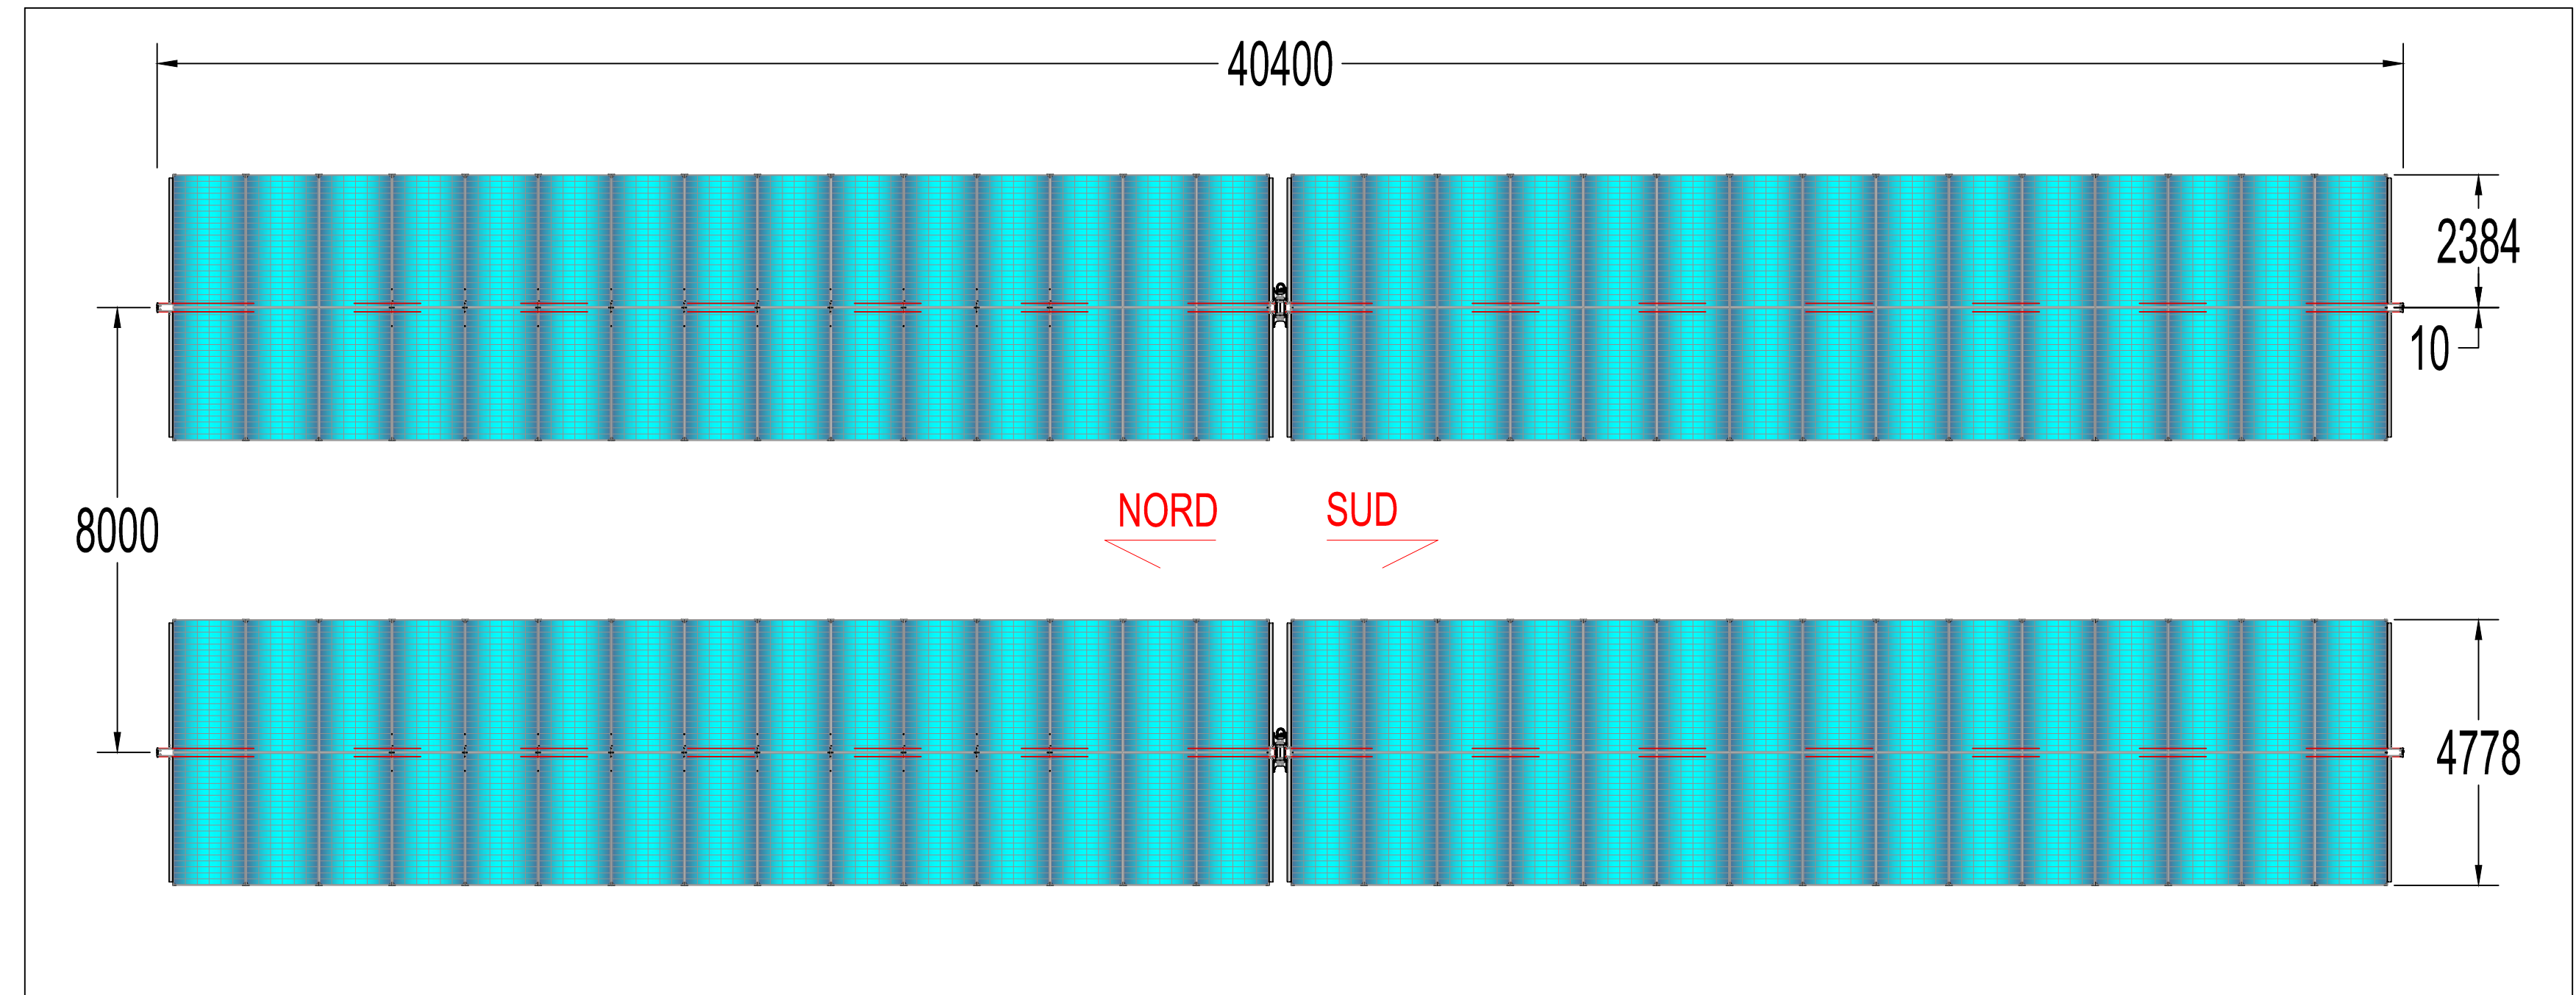

SCHEMA DISPOSIZIONE PANNELLI - SCALA 1:50

MODULO TIPO - SCALA 1:20

DETTAGLIO PIANTA STRUTTURA - SCALA 1:100

DETTAGLIO SEZIONE PANNELLO - SCALA 1:20

DETTAGLIO SEZIONE LONGITUDINALE STRUTTURA - SCALA 1:100

SEZIONE ORIZZONTALE STRUTTURA AA' - SCALA 1:100

TITOLO: Disegni archtet. pannelli e partic. sistemi di ancoraggio				INGEGNERIA: MA	COSTRUTTORE: Powertis
Nome Doc.: 2111496_A.12.b.9.dwg				SCALA: VARIE	PROGETTO: FORESTELLA CARRETTA
VERSIONE: V_00				DATA: 05/2021	PROGETTATO: Margiotta
DATA: 05/2021				DISEGNATO: Margiotta	VERIFICATO: Margiotta
DATA: 05/2021				APPROVATO: Margiotta	STATO:
DESCRIZIONE:				CODICE PROGETTO:	CODICE DOCUMENTO:
DESCRIZIONE:				CODICE PROGETTO:	NOME DEL DISEGNO:
DESCRIZIONE:				CODICE PROGETTO:	NUMERO VERSIONE:
DESCRIZIONE:				CODICE PROGETTO:	NUMERO VERSIONE: