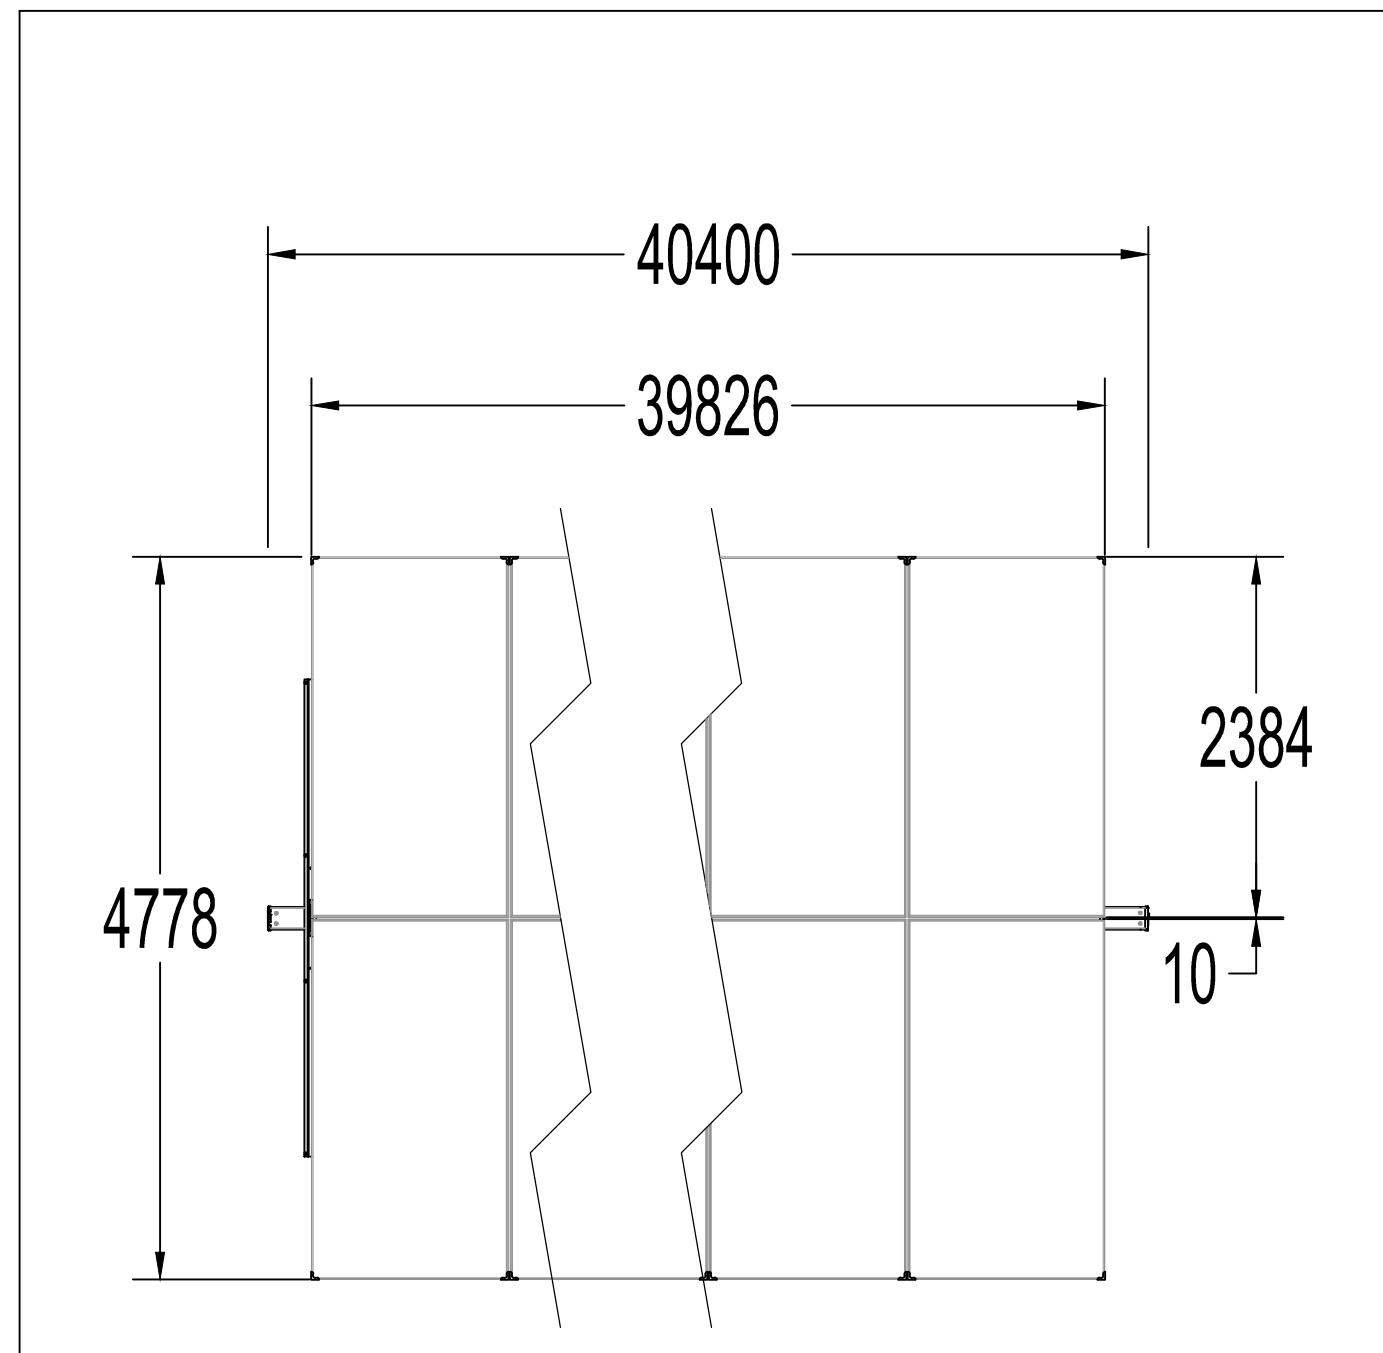

SCHEMA DISPOSIZIONE PANNELLI - SCALA 1:50

MODULO TIPO - SCALA 1:20

DETTAGLIO PIANTA STRUTTURA - SCALA 1:100

DETTAGLIO SEZIONE PANNELLO - SCALA 1:20

DETTAGLIO SEZIONE LONGITUDINALE STRUTTURA - SCALA 1:100

SEZIONE ORIZZONTALE STRUTTURA AA' - SCALA 1:100

TITOLO: Disegni archtet. pannelli e partic. sistemi di ancoraggio				INGEGNERIA: MA	COSTRUTTORE: Powertis
Nome Doc.: 2111496_A.12.b.9.dwg				SCALA: VARIE	PROGETTO: FORESTELLA CARRETTA
VERSIONE: V_00				DATA: 05/2021	PROGETTATO: Margiotta
DATA: 05/2021				DISEGNATO: Margiotta	VERIFICATO: Margiotta
DATA: 05/2021				APPROVATO: Margiotta	STATO:
DESCRIZIONE:				CODICE PROGETTO:	CODICE DOCUMENTO:
DESCRIZIONE:				CODICE PROGETTO:	NOME DEL DISEGNO:
DESCRIZIONE:				CODICE PROGETTO:	NUMERO VERSIONE:
DESCRIZIONE:				CODICE PROGETTO:	NUMERO VERSIONE: