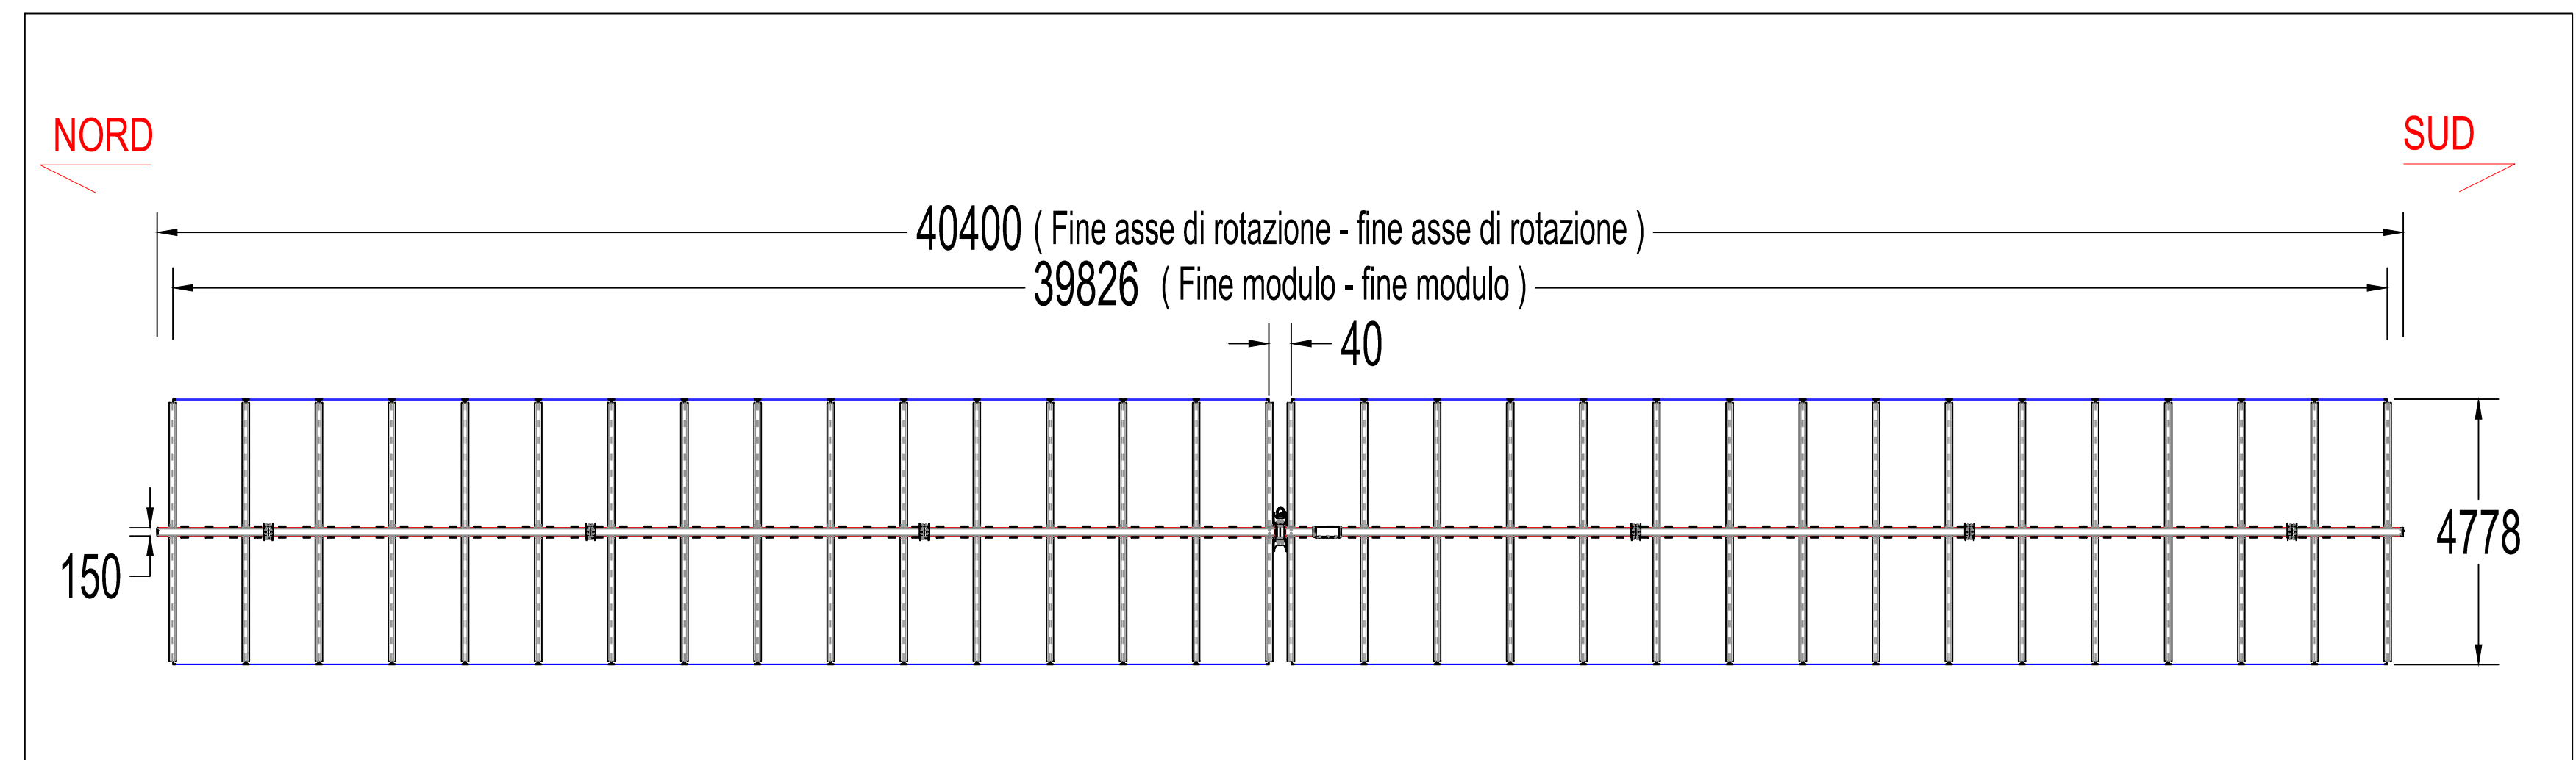

SCHEMA DISPOSIZIONE PANNELLI - SCALA 1:50

MODULO TIPO - SCALA 1:20

DETTAGLIO PIANTA STRUTTURA - SCALA 1:100

DETTAGLIO SEZIONE PANNELLO - SCALA 1:20

DETTAGLIO SEZIONE LONGITUDINALE STRUTTURA - SCALA 1:100

SEZIONE ORIZZONTALE STRUTTURA AA' - SCALA 1:100

TITOLO: Disegni archtet. pannelli e partic. sistemi di ancoraggio				INGEGNERIA: MA	COSTRUTTORE: Powertis
Nome Doc.: 2111496_A.12.b.9.dwg				SCALA: VARIE	PROGETTO: FORESTELLA CARRETTA
VERSIONE: V_00				DATA: 05/2021	PROGETTATO: Margiotta
DATA: 05/2021				DISEGNATO: Margiotta	VERIFICATO: Margiotta
DATA: 05/2021				APPROVATO: Margiotta	STATO:
DESCRIZIONE:				CODICE PROGETTO:	CODICE DOCUMENTO:
DESCRIZIONE:				CODICE PROGETTO:	NOME DEL DISEGNO:
DESCRIZIONE:				CODICE PROGETTO:	NUMERO VERSIONE:
DESCRIZIONE:				CODICE PROGETTO:	NUMERO VERSIONE: